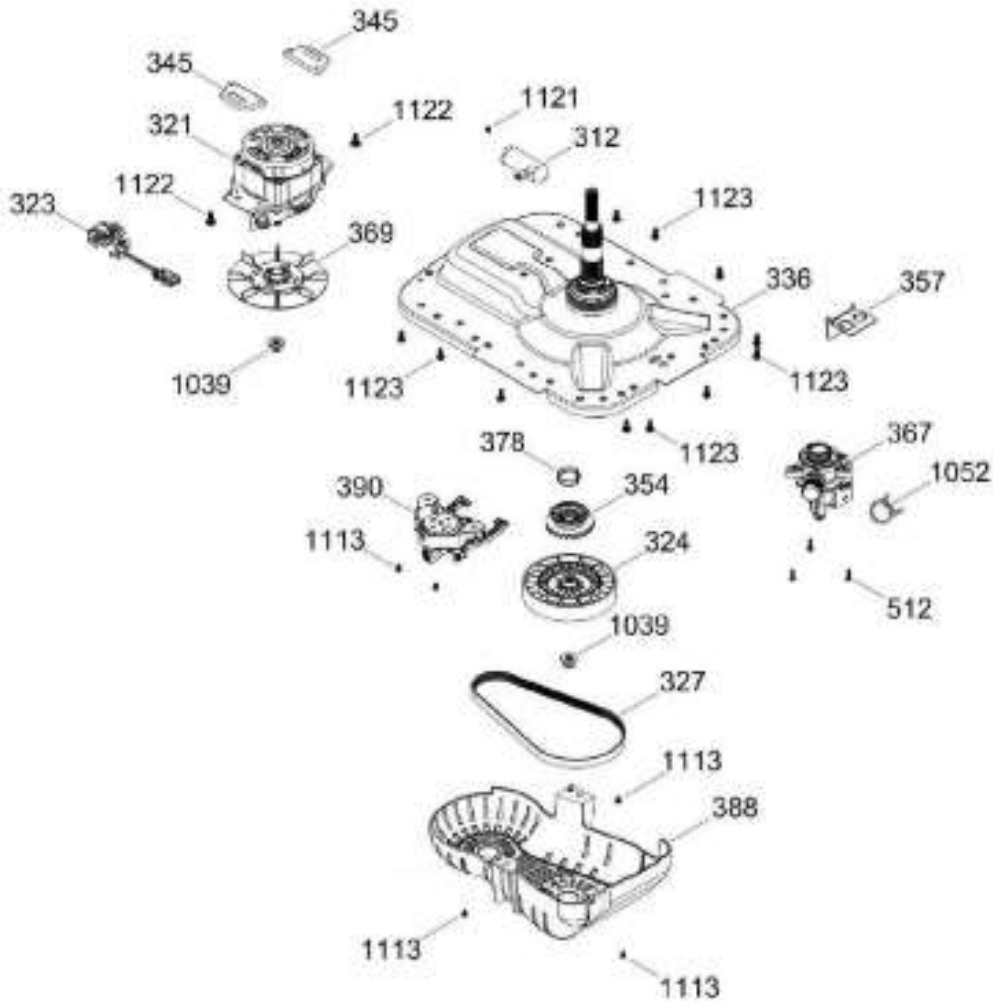

Venta de Refacciones
Electrodomesticas

LAVADORA WMA71214CBDB02

PARTES PARA TINA / TUB, BASKET & AGITATOR

WMA71214CBDB02

LAVADORA WMA71214CBDB02

SISTEMA MOTRIZ / PUMP & DRIVE COMPONENTS

WMA71214CBDB02

Distribuidor Autorizado

SurteRápido.com

Venta de Refacciones
Electrodomesticas

LAVADORA WMA71214CBDB02

Guía	Refacción	Descripción
6	WW01F01689	ENSAMBLE TOMACORRIENTE
9	WW01A00654	GOMA TAPA
12	WW01F01773	VALVULA DE AGUA
21	WW01L01870	IMD ASM
25	WW01A00068	ABRAZADERA MANGUERA
30	WW01F02038	ARNES PRINCIPAL MEX
31	WW01L01676	SELLADOR COPETE
34	WW01L01675	SELLADOR COPETE
35	WW01L01668	PAPEL TERMOVOLT
36	WW01L01636	PERILLA ROTATORIA
39	WW01L01639	PERILLA CONTROL
44	WW01A00641	PIN ALINEAMIENTO
45	WW01F01987	MANGUERA LLENADO PARA GUA FRÍA ENSAMBLE
49	WW01L01624	PANEL POSTERIOR COPETE
56	WW01F01679	ARNES SEGURO TAPA
59	WW01A00651	CLIP CABLE
62	WW01L01703	BOTON INICIO / PAUSA
66	WW02F00735	SOPORTE TARJETA CONTROL
69	WW01A00783	KIT TARJETA Y SW
78	WW01F01677	ARNES VALVULAS
85	WW01F01777	SELECTOR ENSAMBLE
93	WW01L01529	GABINETE ENSAMBLE
96	WW01L01746	PATA NIVELADORA
96	WW01L01746	PATA NIVELADORA
98	WW01F01763	BISEL BLOCAPUERTAS
99	WW01L01660	SEGURO TAPA
103	WW01L01632	BISAGRA IZQUIERDA
104	WW01L01633	BISAGRA DERECHA
106	WW01L01630	BUJE
107	WW01L01631	BUJE
108	WW01L01845	CUBRE MANGUERA
111	WW01F02057	ENS MANGUERA DRENADO
114	WW01L01508	CUBIERTA SUPERIOR
117	WW01L01525	TAPA METALICA
120	WW01L01652	ENSAMBLE ACTUADOR