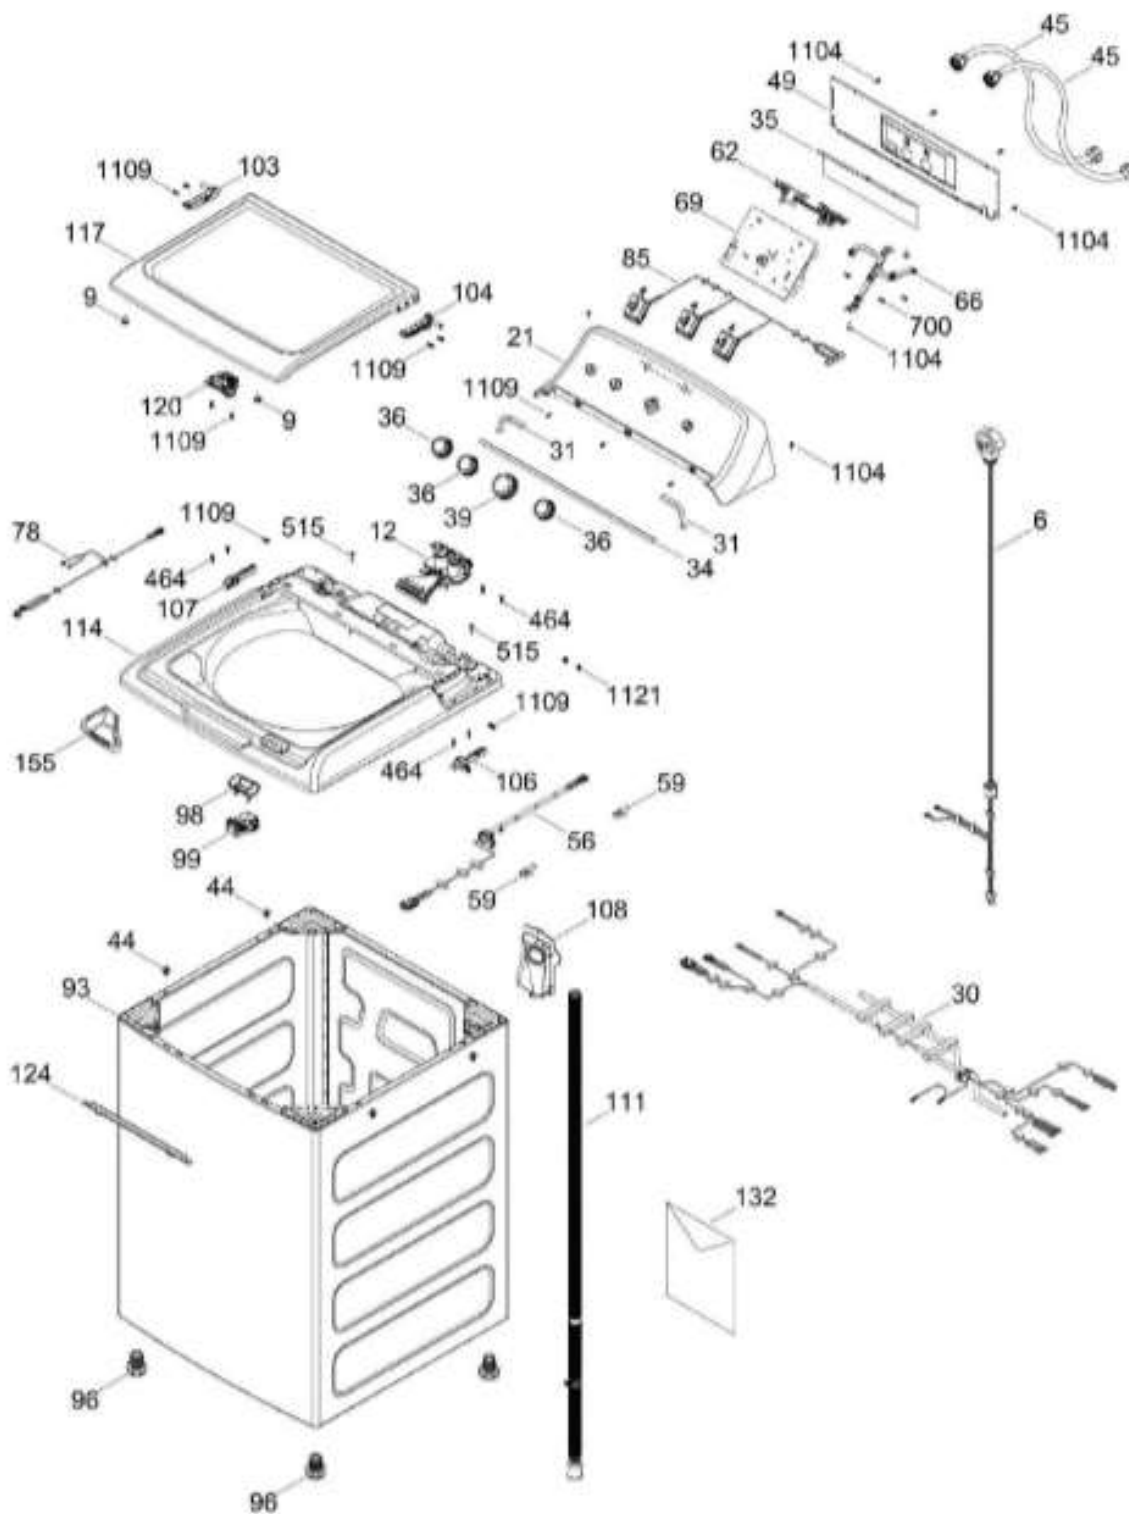

Distribuidor Autorizado

SurteRápido.com

Venta de Refacciones
Electrodomesticas

LAVADORA WMA71214CBDB02

COPETE / BACKSPLASH
GABINETE Y CUBIERTA / CABINET & COVER

WMA71214CBDB02