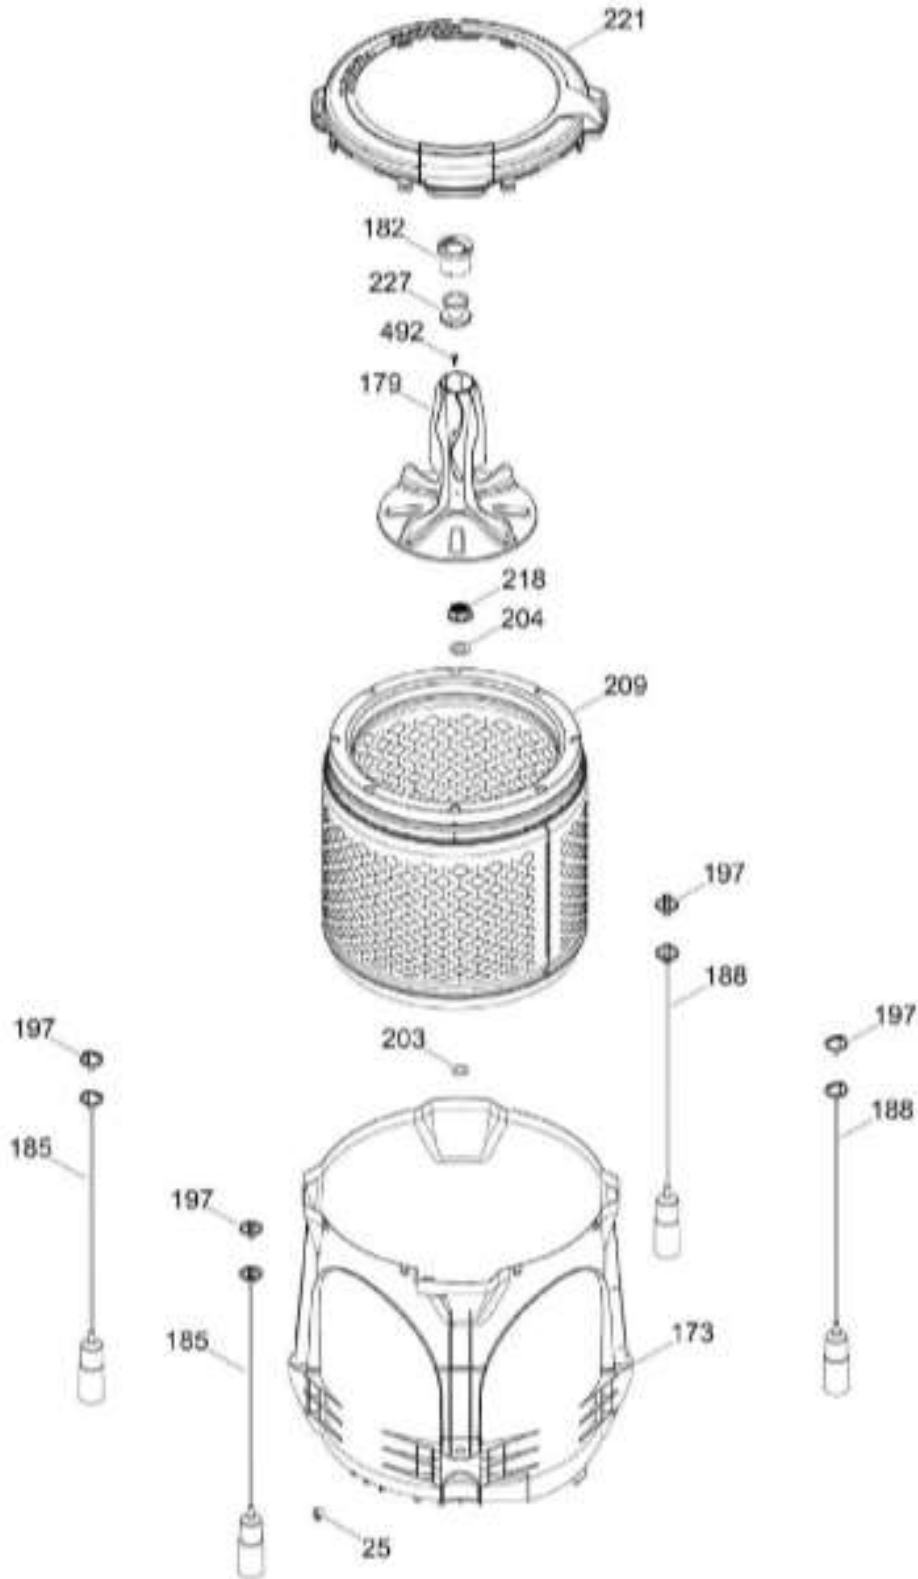

Distribuidor Autorizado

SurteRápido.com

Venta de Refacciones
Electrodomesticas

LAVADORA WMA71214CBDB02

COPETE / BACKSPLASH
GABINETE Y CUBIERTA / CABINET & COVER

WMA71214CBDB02

Distribuidor Autorizado

SurteRápido.com

Venta de Refacciones
Electrodomesticas

LAVADORA WMA71214CBDB02

PARTES PARA TINA / TUB, BASKET & AGITATOR

WMA71214CBDB02

LAVADORA WMA71214CBDB02

SISTEMA MOTRIZ / PUMP & DRIVE COMPONENTS

WMA71214CBDB02

Distribuidor Autorizado

SurteRápido.com

Venta de Refacciones
Electrodomesticas

LAVADORA WMA71214CBDB02

Guía	Refacción	Descripción
6	WW01F01689	ENSAMBLE TOMACORRIENTE
9	WW01A00654	GOMA TAPA
12	WW01F01773	VALVULA DE AGUA
21	WW01L01870	IMD ASM
25	WW01A00068	ABRAZADERA MANGUERA
30	WW01F02038	ARNES PRINCIPAL MEX
31	WW01L01676	SELLADOR COPETE
34	WW01L01675	SELLADOR COPETE
35	WW01L01668	PAPEL TERMOVOLT
36	WW01L01636	PERILLA ROTATORIA
39	WW01L01639	PERILLA CONTROL
44	WW01A00641	PIN ALINEAMIENTO
45	WW01F01987	MANGUERA LLENADO PARA GUA FRÍA ENSAMBLE
49	WW01L01624	PANEL POSTERIOR COPETE
56	WW01F01679	ARNES SEGURO TAPA
59	WW01A00651	CLIP CABLE
62	WW01L01703	BOTON INICIO / PAUSA
66	WW02F00735	SOPORTE TARJETA CONTROL
69	WW01A00783	KIT TARJETA Y SW
78	WW01F01677	ARNES VALVULAS
85	WW01F01777	SELECTOR ENSAMBLE
93	WW01L01529	GABINETE ENSAMBLE
96	WW01L01746	PATA NIVELADORA
96	WW01L01746	PATA NIVELADORA
98	WW01F01763	BISEL BLOCAPUERTAS
99	WW01L01660	SEGURO TAPA
103	WW01L01632	BISAGRA IZQUIERDA
104	WW01L01633	BISAGRA DERECHA
106	WW01L01630	BUJE
107	WW01L01631	BUJE
108	WW01L01845	CUBRE MANGUERA
111	WW01F02057	ENS MANGUERA DRENADO
114	WW01L01508	CUBIERTA SUPERIOR
117	WW01L01525	TAPA METALICA
120	WW01L01652	ENSAMBLE ACTUADOR