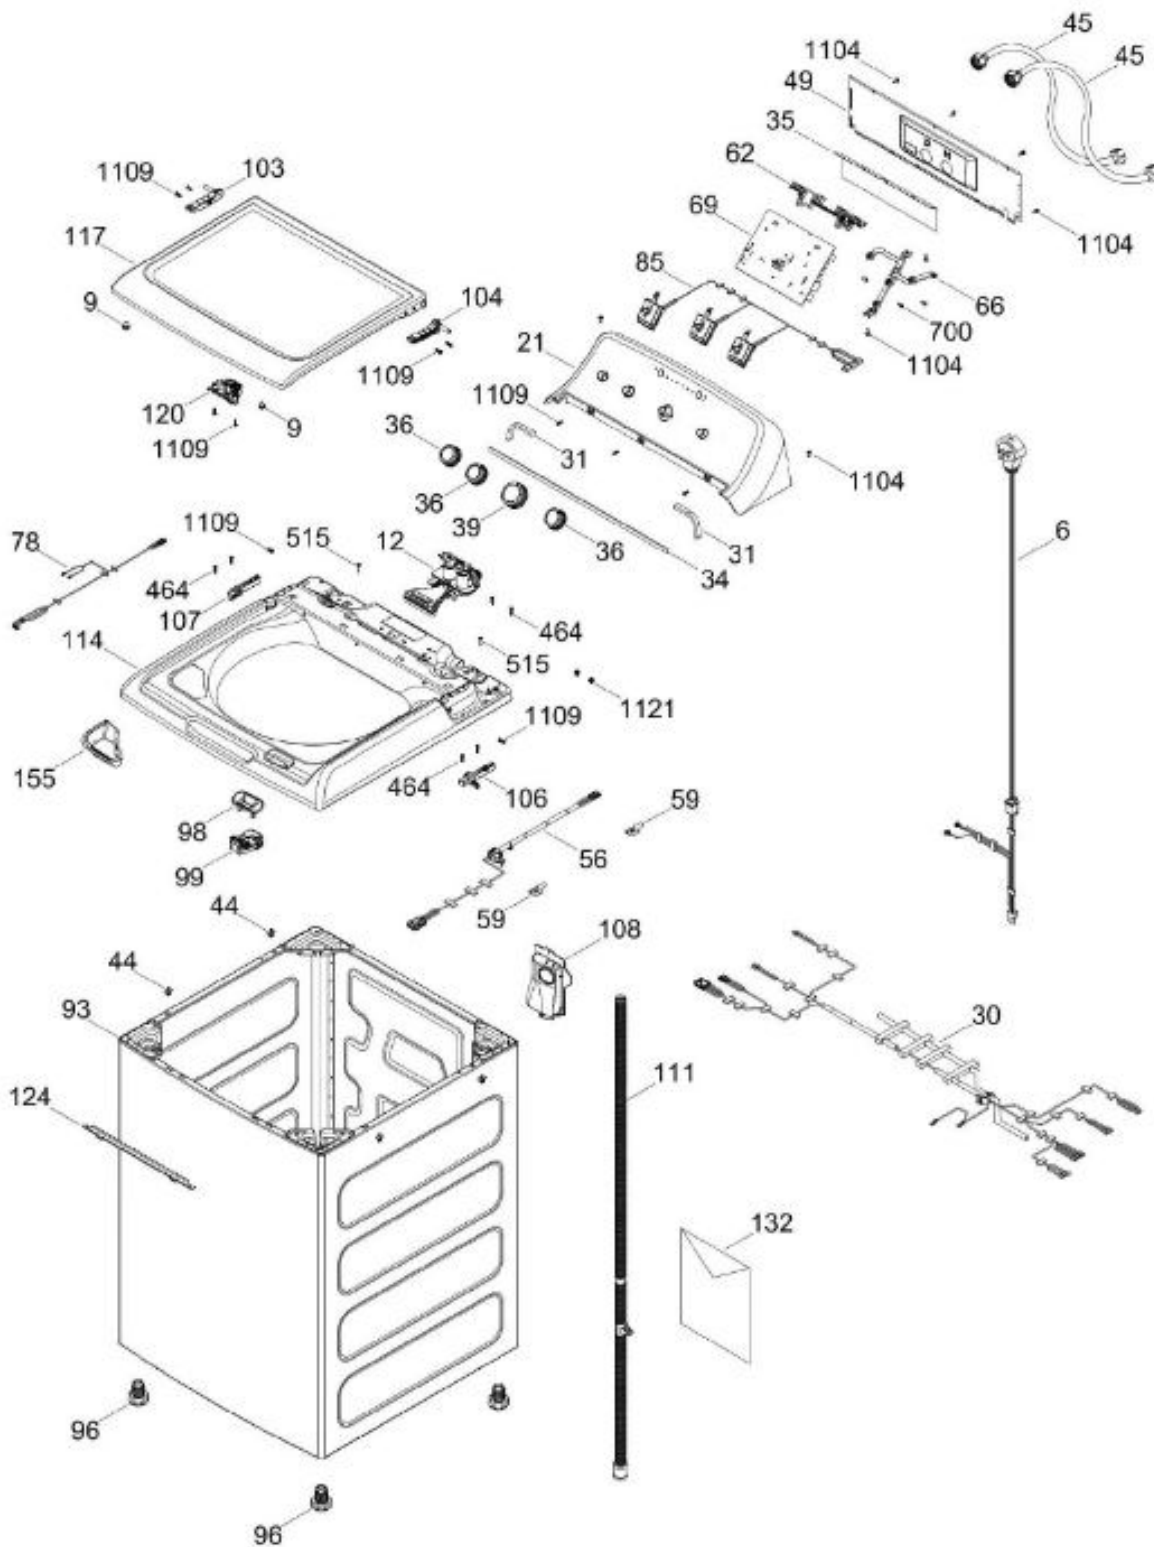

Distribuidor Autorizado

SurteRápido.com

Venta de Refacciones
Electrodomesticas

LAVADORA WMA71214CBEB00

COPETE / BACKSPLASH
GABINETE Y CUBIERTA / CABINET & COVER

WMA71214CBEB00