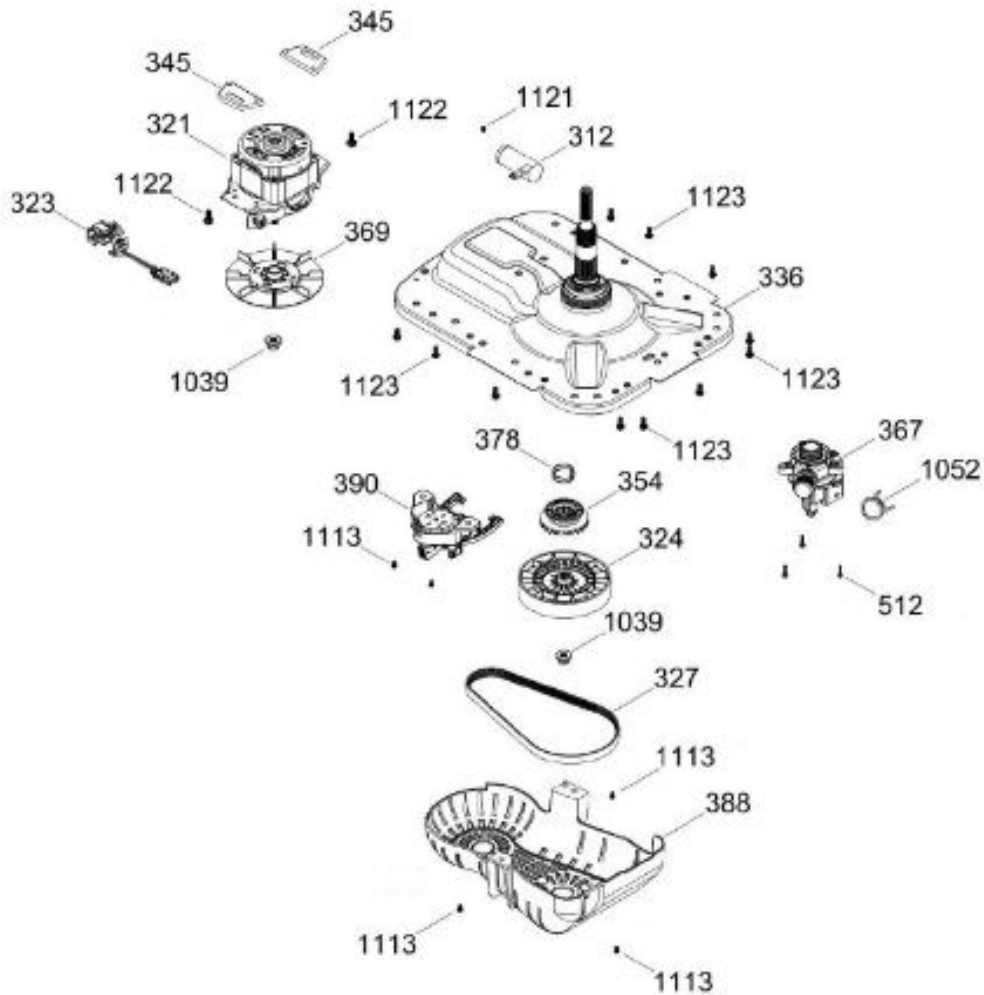

Venta de Refacciones
Electrodomesticas

LAVADORA WMA71214CBEB00

PARTES PARA TINA / TUB, BASKET & AGITATOR

WMA71214CBEB00

Distribuidor Autorizado

SurteRápido.com

Venta de Refacciones
Electrodomesticas

LAVADORA WMA71214CBEB00

SISTEMA MOTRIZ / PUMP & DRIVE COMPONENTS

WMA71214CBEB00

Distribuidor Autorizado

SurteRápido.com

Venta de Refacciones
Electrodomesticas

LAVADORA WMA71214CBEB00

Guía	Refacción	Descripción
6	WW01F01689	ENSAMBLE TOMACORRIENTE
9	WW01A00654	GOMA TAPA
12	WW01F01773	VALVULA DE AGUA
21	WW01L01823	ENSAMBLE IML Y COPETE
25	WW01A00068	ABRAZADERA MANGUERA
30	WW01F01866	ARNES PRINCIPAL
30	WW01F02022	ARNES PRINCIPAL
30	WW01A00755	ARNES PRINCIPAL
31	WW01L01676	SELLADOR COPETE
34	WW01L01675	SELLADOR COPETE
35	WW01L01668	PAPEL TERMOVOLT
36	WW01L01636	PERILLA ROTATORIA
39	WW01L01639	PERILLA CONTROL
44	WW01A00641	PIN ALINEAMIENTO
45	WW01F00597	MANGUERA
45	WW01F01987	MANGUERA
49	WW01L01624	PANEL POSTERIOR COPETE
56	WW01F01679	ARNES SEGURO TAPA
59	WW01A00651	CLIP CABLE
62	WW01L01703	BOTON INICIO / PAUSA
66	WW02F00735	SOPORTE TARJETA CONTROL
69	WW01F02003	KIT TARJETA Y SW
78	WW01F01677	ARNES VALVULAS
85	WW01F01777	SELECTOR ENSAMBLE
93	WW01L01529	GABINETE ENSAMBLE
96	WW01L01746	PATA NIVELADORA
96	WW01L01746	PATA NIVELADORA
96	WW01L01746	PATA NIVELADORA
98	WW01F01763	BISEL BLOCAPUERTAS
98	WW01F01763	BISEL BLOCAPUERTAS
99	WW01L01660	SEGURO TAPA
103	WW01L01632	BISAGRA IZQUIERDA
104	WW01L01633	BISAGRA DERECHA
106	WW01L01630	BUJE
107	WW01L01631	BUJE