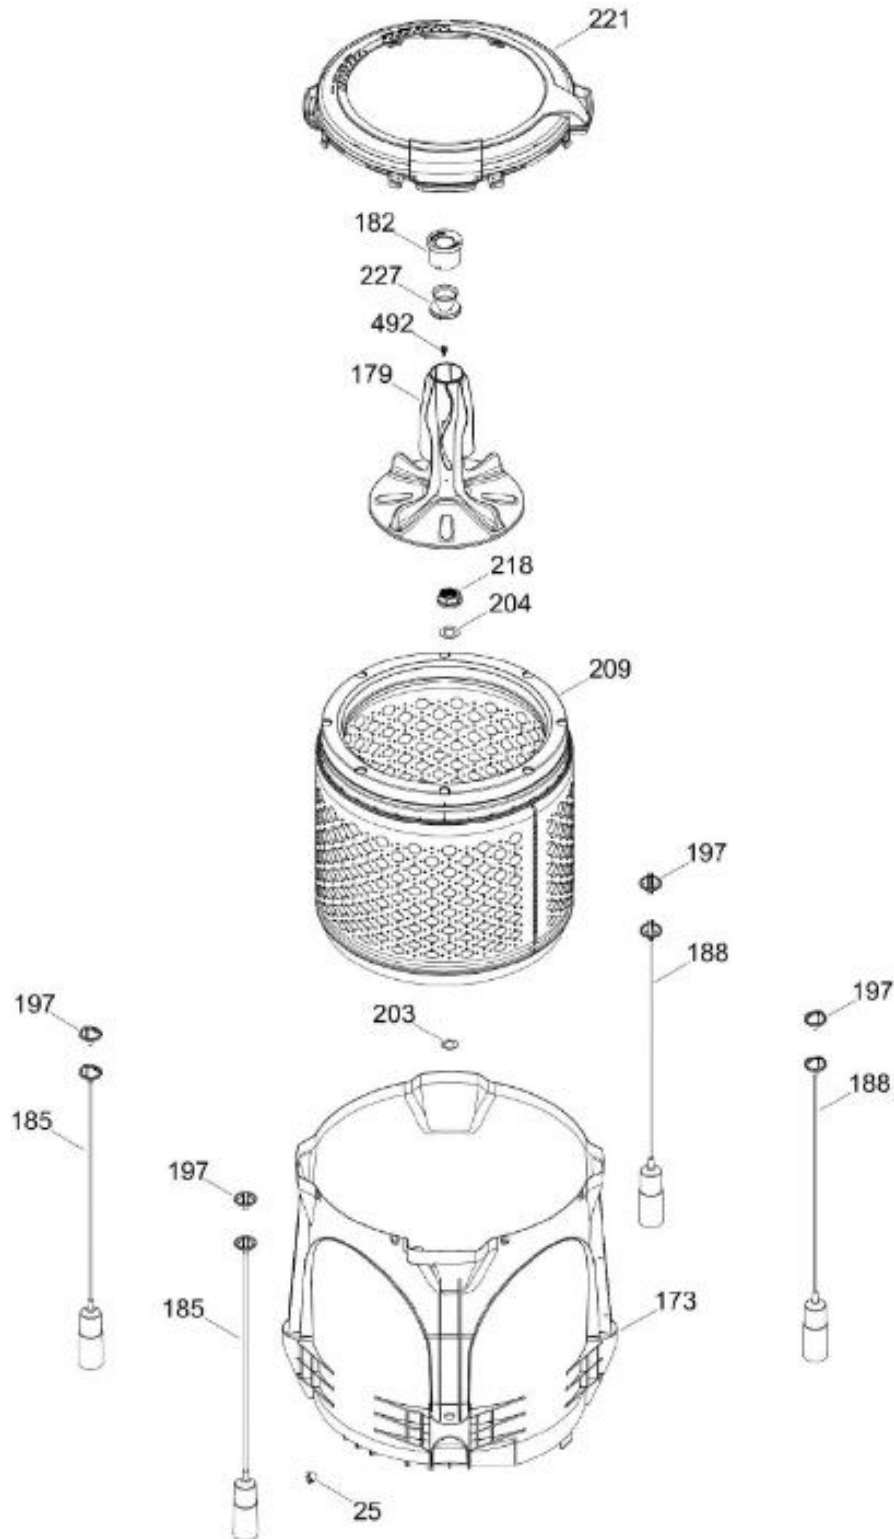

Distribuidor Autorizado

SurteRápido.com

Venta de Refacciones
Electrodomesticas

LAVADORA WMA71214CBEB00

COPETE / BACKSPLASH
GABINETE Y CUBIERTA / CABINET & COVER

WMA71214CBEB00

Distribuidor Autorizado

SurteRápido.com

Venta de Refacciones
Electrodomesticas

LAVADORA WMA71214CBEB00

PARTES PARA TINA / TUB, BASKET & AGITATOR

WMA71214CBEB00

Distribuidor Autorizado

SurteRápido.com

Venta de Refacciones
Electrodomesticas

LAVADORA WMA71214CBEB00

SISTEMA MOTRIZ / PUMP & DRIVE COMPONENTS

WMA71214CBEB00

Distribuidor Autorizado

SurteRápido.com

Venta de Refacciones
Electrodomesticas

LAVADORA WMA71214CBEB00

Guía	Refacción	Descripción
6	WW01F01689	ENSAMBLE TOMACORRIENTE
9	WW01A00654	GOMA TAPA
12	WW01F01773	VALVULA DE AGUA
21	WW01L01823	ENSAMBLE IML Y COPETE
25	WW01A00068	ABRAZADERA MANGUERA
30	WW01F01866	ARNES PRINCIPAL
30	WW01F02022	ARNES PRINCIPAL
30	WW01A00755	ARNES PRINCIPAL
31	WW01L01676	SELLADOR COPETE
34	WW01L01675	SELLADOR COPETE
35	WW01L01668	PAPEL TERMOVOLT
36	WW01L01636	PERILLA ROTATORIA
39	WW01L01639	PERILLA CONTROL
44	WW01A00641	PIN ALINEAMIENTO
45	WW01F00597	MANGUERA
45	WW01F01987	MANGUERA
49	WW01L01624	PANEL POSTERIOR COPETE
56	WW01F01679	ARNES SEGURO TAPA
59	WW01A00651	CLIP CABLE
62	WW01L01703	BOTON INICIO / PAUSA
66	WW02F00735	SOPORTE TARJETA CONTROL
69	WW01F02003	KIT TARJETA Y SW
78	WW01F01677	ARNES VALVULAS
85	WW01F01777	SELECTOR ENSAMBLE
93	WW01L01529	GABINETE ENSAMBLE
96	WW01L01746	PATA NIVELADORA
96	WW01L01746	PATA NIVELADORA
96	WW01L01746	PATA NIVELADORA
98	WW01F01763	BISEL BLOCAPUERTAS
98	WW01F01763	BISEL BLOCAPUERTAS
99	WW01L01660	SEGURO TAPA
103	WW01L01632	BISAGRA IZQUIERDA
104	WW01L01633	BISAGRA DERECHA
106	WW01L01630	BUJE
107	WW01L01631	BUJE