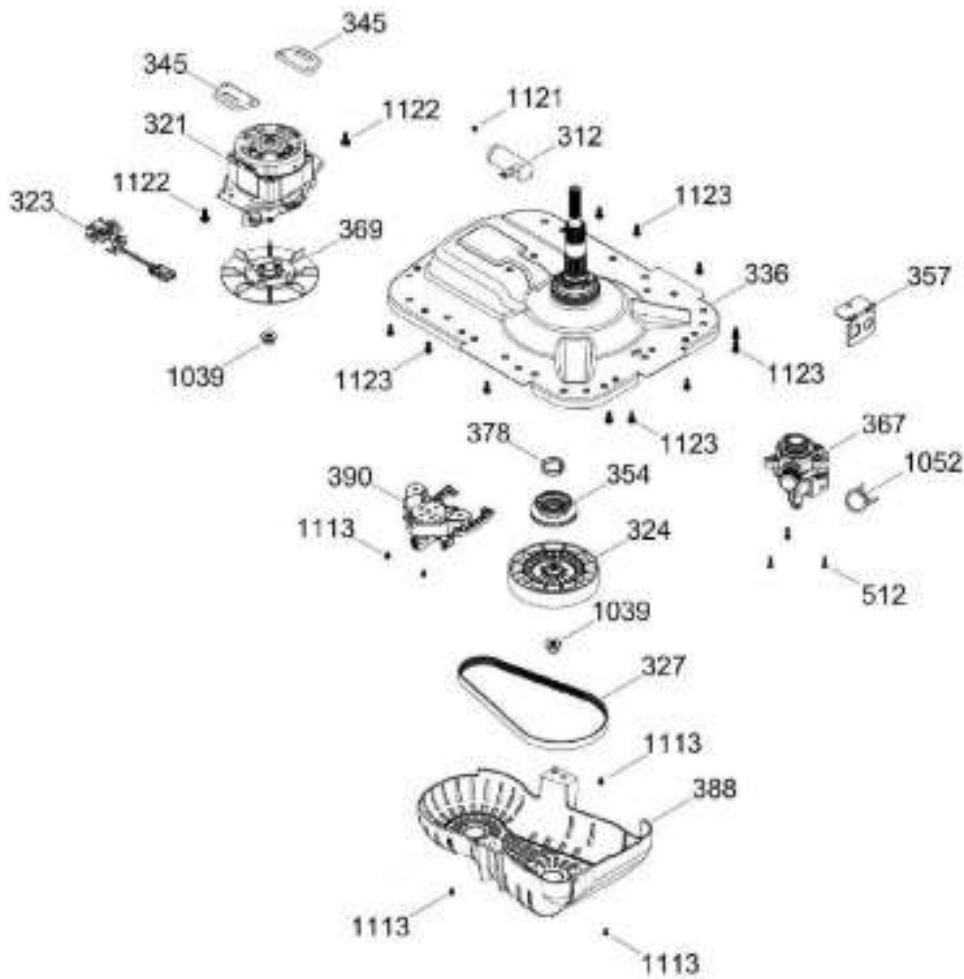

Venta de Refacciones
Electrodomesticas

LAVADORA WMA71214CBEB01

PARTES PARA TINA / TUB, BASKET & AGITATOR

WMA71214CBEB01

Distribuidor Autorizado

SurteRápido.com

Venta de Refacciones
Electrodomesticas

LAVADORA WMA71214CBEB01

SISTEMA MOTRIZ / PUMP & DRIVE COMPONENTS

WMA71214CBEB01

Distribuidor Autorizado

SurteRápido.com

Venta de Refacciones
Electrodomesticas

LAVADORA WMA71214CBEB01

Guía	Refacción	Descripción
6	WW01F01689	ENSAMBLE TOMACORRIENTE
9	WW01A00654	GOMA TAPA
12	WW01F01773	VALVULA DE AGUA
21	WW01L01823	ENSAMBLE IML Y COPETE
25	WW01A00068	ABRAZADERA MANGUERA
30	WW01F02038	ARNES PRINCIPAL MEX
31	WW01L01676	SELLADOR COPETE
34	WW01L01675	SELLADOR COPETE
35	WW01L01668	PAPEL TERMOVOLT
36	WW01L01636	PERILLA ROTATORIA
39	WW01L01639	PERILLA CONTROL
44	WW01A00641	PIN ALINEAMIENTO
45	WW01F01987	MANGUERA LLENADO PARA GUA FRÍA ENSAMBLE
49	WW01L01624	PANEL POSTERIOR COPETE
56	WW01F01679	ARNES SEGURO TAPA
59	WW01A00651	CLIP CABLE
62	WW01L01703	BOTON INICIO / PAUSA
66	WW02F00735	SOPORTE TARJETA CONTROL
69	WW01F02003	KIT TARJETA Y SW
78	WW01F01677	ARNES VALVULAS
85	WW01F01777	SELECTOR ENSAMBLE
93	WW01L01529	GABINETE ENSAMBLE
96	WW01L01746	PATA NIVELADORA
96	WW01L01746	PATA NIVELADORA
98	WW01F01763	BISEL BLOCAPUERTAS
99	WW01L01660	SEGURO TAPA
103	WW01L01632	BISAGRA IZQUIERDA
104	WW01L01633	BISAGRA DERECHA
106	WW01L01630	BUJE
107	WW01L01631	BUJE
108	WW01L01845	CUBRE MANGUERA
111	WW01F02057	ENS MANGUERA DRENADO
114	WW01L01508	CUBIERTA SUPERIOR
117	WW01L01525	TAPA METALICA
120	WW01L01652	ENSAMBLE ACTUADOR