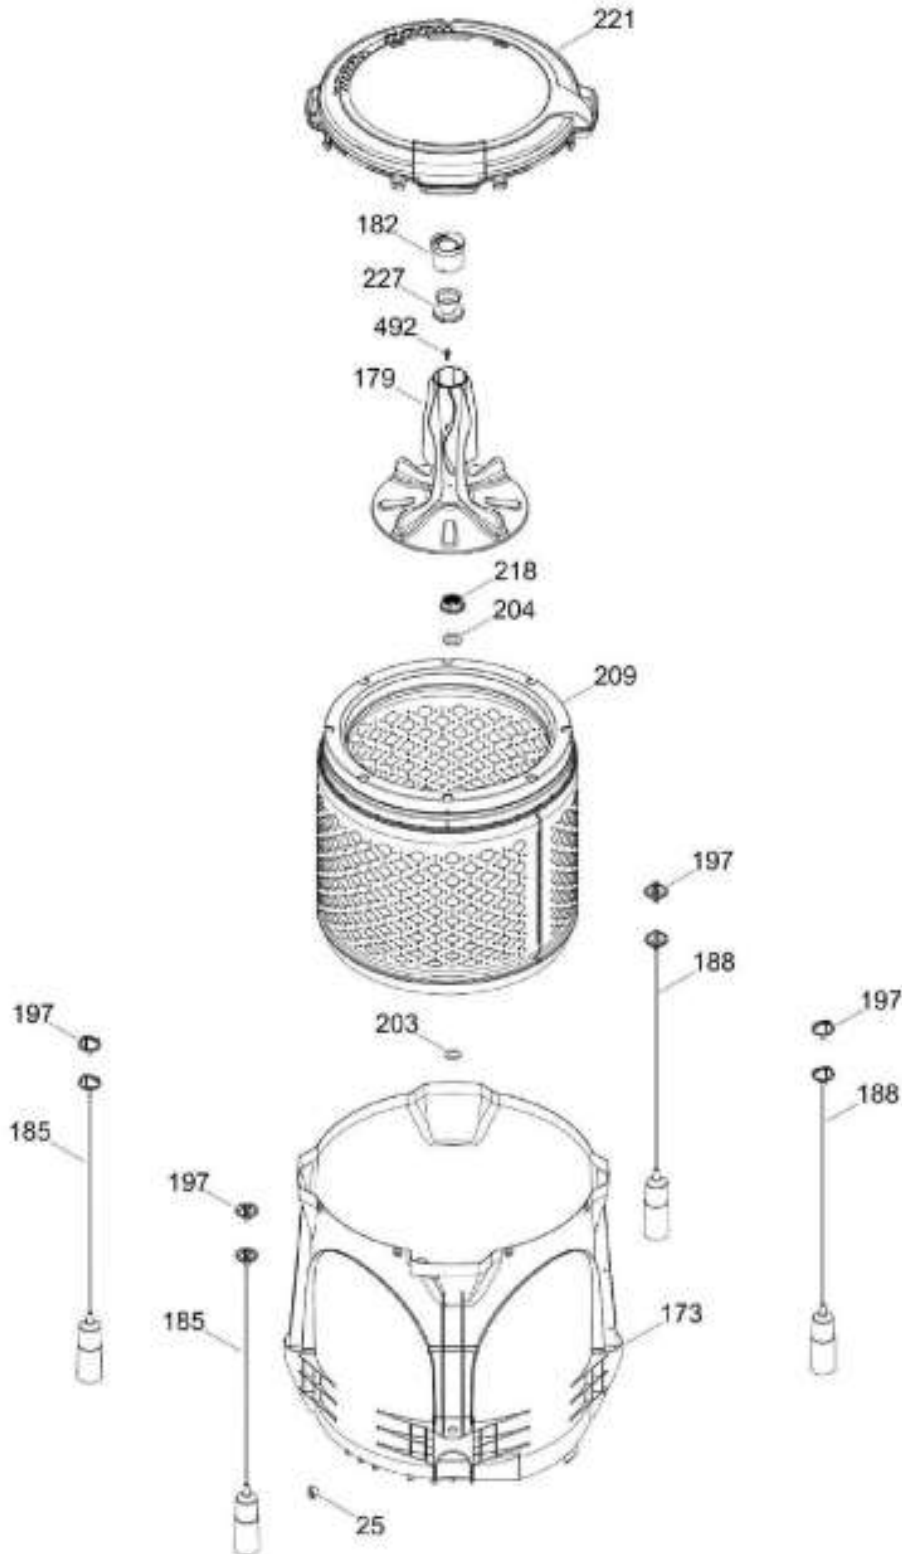

Distribuidor Autorizado

SurteRápido.com

Venta de Refacciones
Electrodomesticas

LAVADORA WMA71214CBEB01

COPETE / BACKSPLASH
GABINETE Y CUBIERTA / CABINET & COVER

WMA71214CBEB01

Distribuidor Autorizado

SurteRápido.com

Venta de Refacciones
Electrodomesticas

LAVADORA WMA71214CBEB01

PARTES PARA TINA / TUB, BASKET & AGITATOR

WMA71214CBEB01

Distribuidor Autorizado

SurteRápido.com

Venta de Refacciones
Electrodomesticas

LAVADORA WMA71214CBEB01

SISTEMA MOTRIZ / PUMP & DRIVE COMPONENTS

WMA71214CBEB01

Distribuidor Autorizado

SurteRápido.com

Venta de Refacciones
Electrodomesticas

LAVADORA WMA71214CBEB01

Guía	Refacción	Descripción
6	WW01F01689	ENSAMBLE TOMACORRIENTE
9	WW01A00654	GOMA TAPA
12	WW01F01773	VALVULA DE AGUA
21	WW01L01823	ENSAMBLE IML Y COPETE
25	WW01A00068	ABRAZADERA MANGUERA
30	WW01F02038	ARNES PRINCIPAL MEX
31	WW01L01676	SELLADOR COPETE
34	WW01L01675	SELLADOR COPETE
35	WW01L01668	PAPEL TERMOVOLT
36	WW01L01636	PERILLA ROTATORIA
39	WW01L01639	PERILLA CONTROL
44	WW01A00641	PIN ALINEAMIENTO
45	WW01F01987	MANGUERA LLENADO PARA GUA FRÍA ENSAMBLE
49	WW01L01624	PANEL POSTERIOR COPETE
56	WW01F01679	ARNES SEGURO TAPA
59	WW01A00651	CLIP CABLE
62	WW01L01703	BOTON INICIO / PAUSA
66	WW02F00735	SOPORTE TARJETA CONTROL
69	WW01F02003	KIT TARJETA Y SW
78	WW01F01677	ARNES VALVULAS
85	WW01F01777	SELECTOR ENSAMBLE
93	WW01L01529	GABINETE ENSAMBLE
96	WW01L01746	PATA NIVELADORA
96	WW01L01746	PATA NIVELADORA
98	WW01F01763	BISEL BLOCAPUERTAS
99	WW01L01660	SEGURO TAPA
103	WW01L01632	BISAGRA IZQUIERDA
104	WW01L01633	BISAGRA DERECHA
106	WW01L01630	BUJE
107	WW01L01631	BUJE
108	WW01L01845	CUBRE MANGUERA
111	WW01F02057	ENS MANGUERA DRENADO
114	WW01L01508	CUBIERTA SUPERIOR
117	WW01L01525	TAPA METALICA
120	WW01L01652	ENSAMBLE ACTUADOR