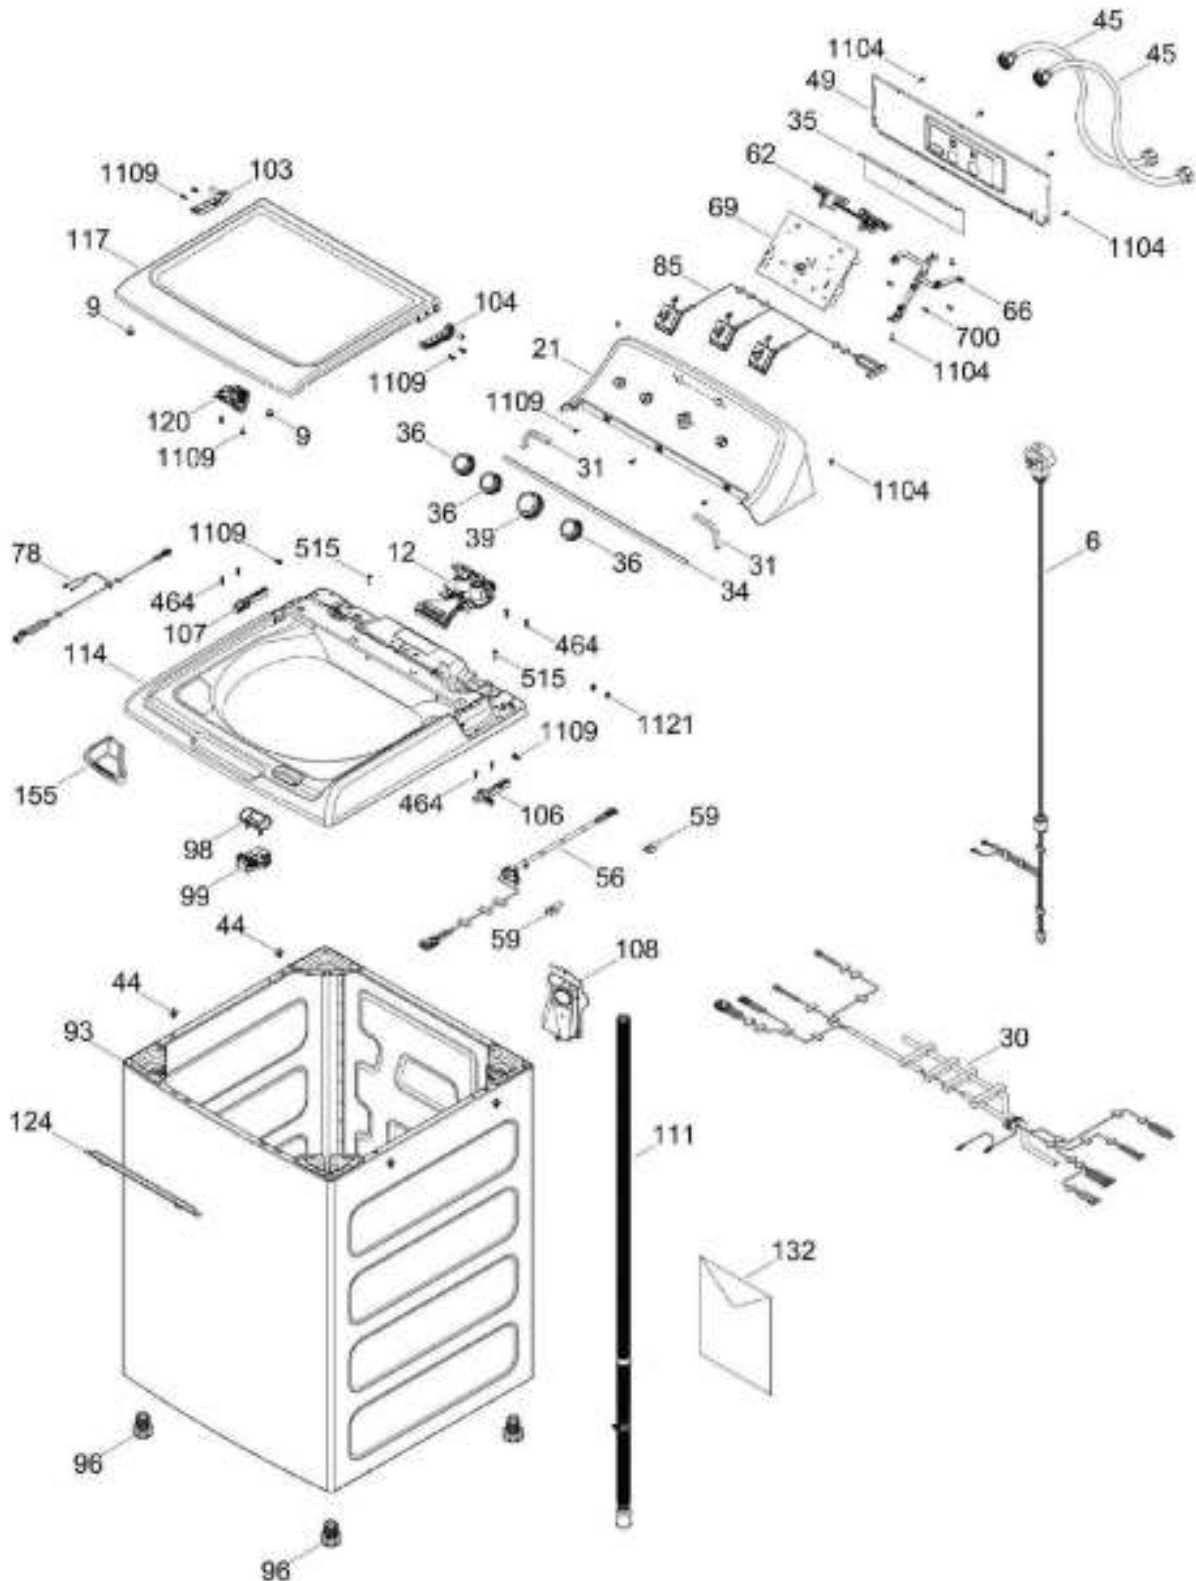

Distribuidor Autorizado

SurteRápido.com

Venta de Refacciones
Electrodomesticas

LAVADORA WMA71214CBEB01

COPETE / BACKSPLASH
GABINETE Y CUBIERTA / CABINET & COVER

WMA71214CBEB01