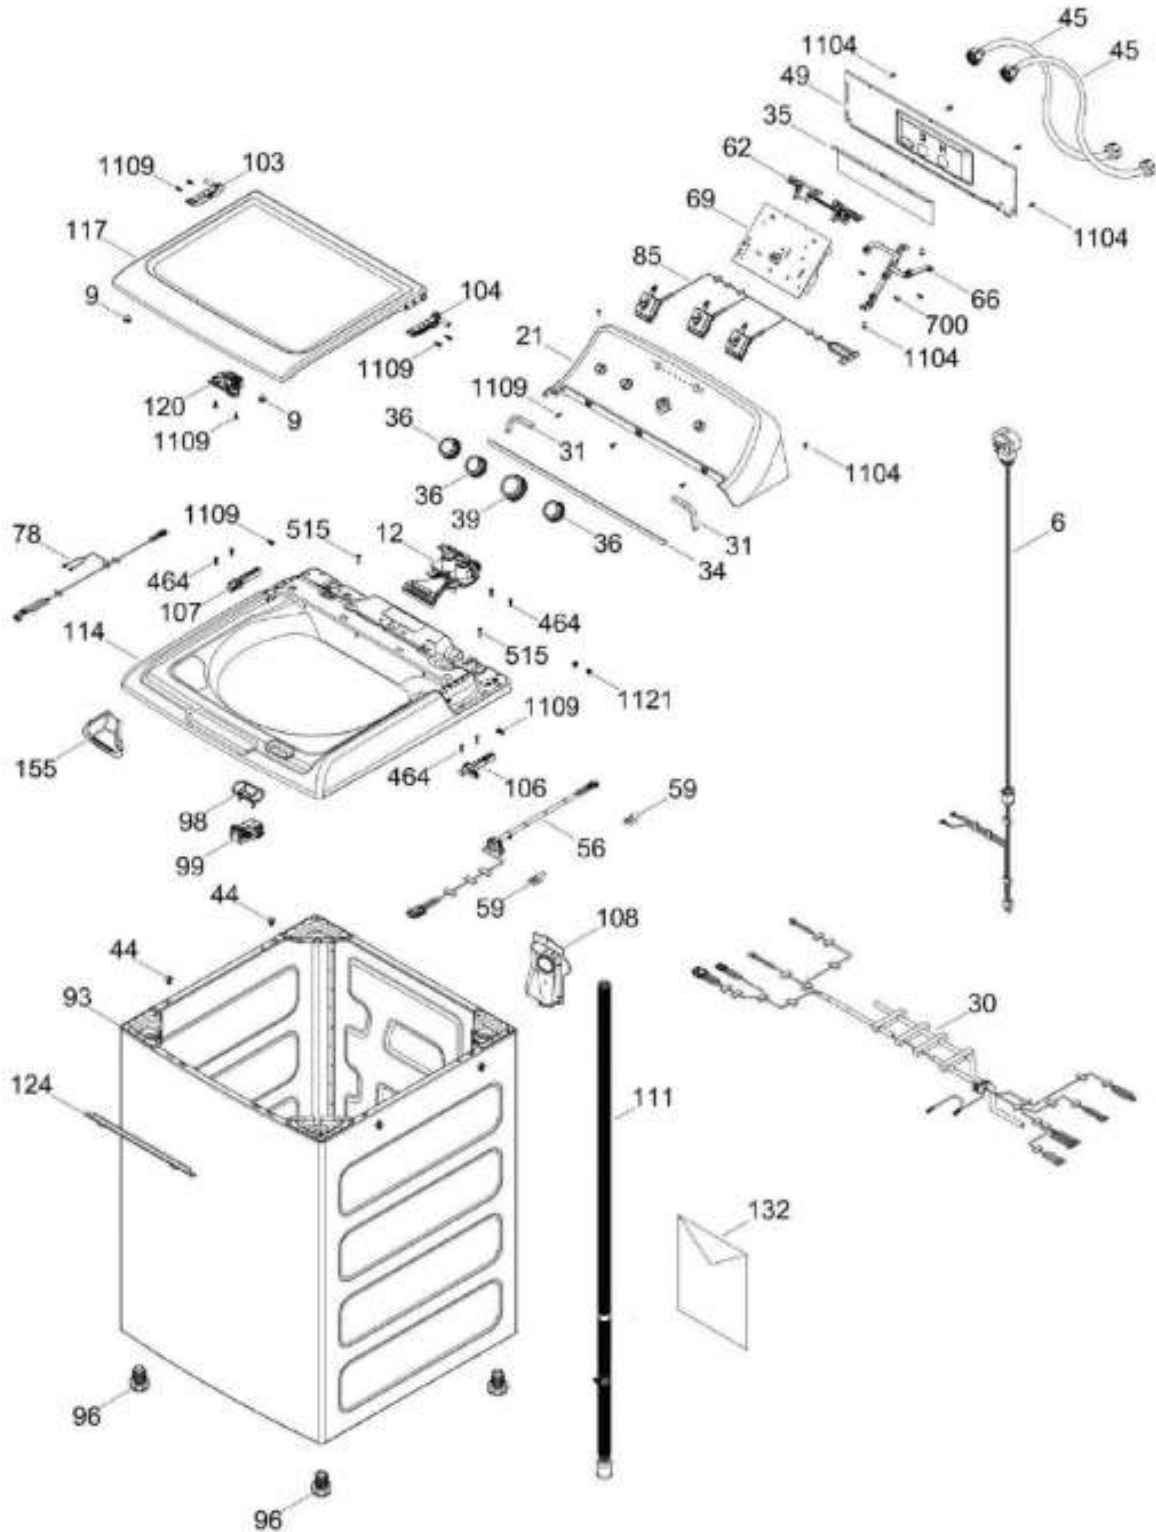

Distribuidor Autorizado

SurteRápido.com

Venta de Refacciones
Electrodomesticas

LAVADORA WMA71214CBEB02

COPETE / BACKSLASH
GABINETE Y CUBIERTA / CABINET & COVER

WMA71214CBEB02