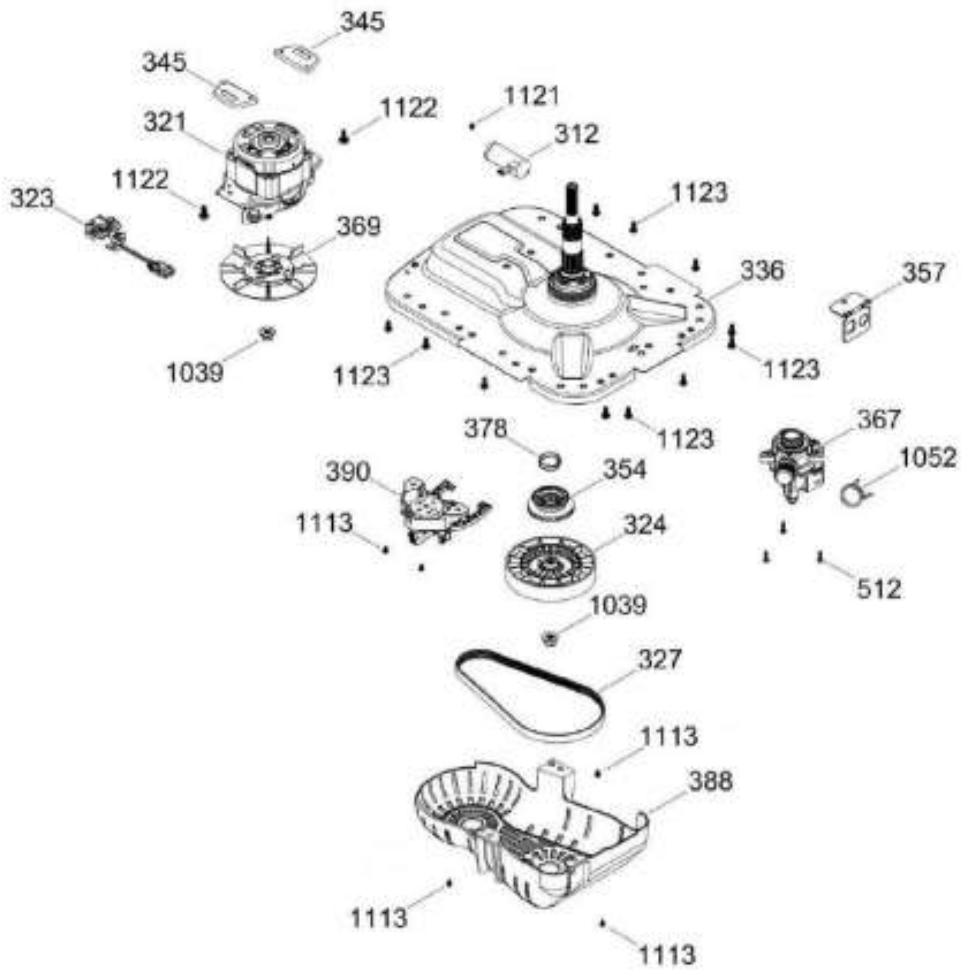

Venta de Refacciones
Electrodomesticas

LAVADORA WMA71214CBEB02

PARTES PARA TINA / TUB, BASKET & AGITATOR

WMA71214CBEB02

Distribuidor Autorizado

SurteRápido.com

Venta de Refacciones
Electrodomesticas

LAVADORA WMA71214CBEB02

SISTEMA MOTRIZ / PUMP & DRIVE COMPONENTS

WMA71214CBEB02

Distribuidor Autorizado

SurteRápido.com

Venta de Refacciones
Electrodomesticas

LAVADORA WMA71214CBEB02

Guía	Refacción	Descripción
6	WW01F01689	ENSAMBLE TOMACORRIENTE
9	WW01A00654	GOMA TAPA
12	WW01F01773	VALVULA DE AGUA
21	WW01L01870	IMD ASM
25	WW01A00068	ABRAZADERA MANGUERA
30	WW01F02038	ARNES PRINCIPAL MEX
31	WW01L01676	SELLADOR COPETE
34	WW01L01675	SELLADOR COPETE
35	WW01L01668	PAPEL TERMOVOLT
36	WW01L01636	PERILLA ROTATORIA
39	WW01L01639	PERILLA CONTROL
44	WW01A00641	PIN ALINEAMIENTO
45	WW01F01987	MANGUERA LLENADO PARA GUA FRÍA ENSAMBLE
49	WW01L01624	PANEL POSTERIOR COPETE
56	WW01F01679	ARNES SEGURO TAPA
59	WW01A00651	CLIP CABLE
62	WW01L01703	BOTON INICIO / PAUSA
66	WW02F00735	SOPORTE TARJETA CONTROL
69	WW01A00785	KIT TARJETA Y SW
78	WW01F01677	ARNES VALVULAS
85	WW01F01777	SELECTOR ENSAMBLE
93	WW01L01529	GABINETE ENSAMBLE
96	WW01L01746	PATA NIVELADORA
96	WW01L01746	PATA NIVELADORA
98	WW01F01763	BISEL BLOCAPUERTAS
98	WW01F01763	BISEL BLOCAPUERTAS
99	WW01L01660	SEGURO TAPA
103	WW01L01632	BISAGRA IZQUIERDA
104	WW01L01633	BISAGRA DERECHA
106	WW01L01630	BUJE
107	WW01L01631	BUJE
108	WW01L01845	CUBRE MANGUERA
111	WW01F02057	ENS MANGUERA DRENADO
114	WW01L01508	CUBIERTA SUPERIOR
117	WW01L01525	TAPA METALICA