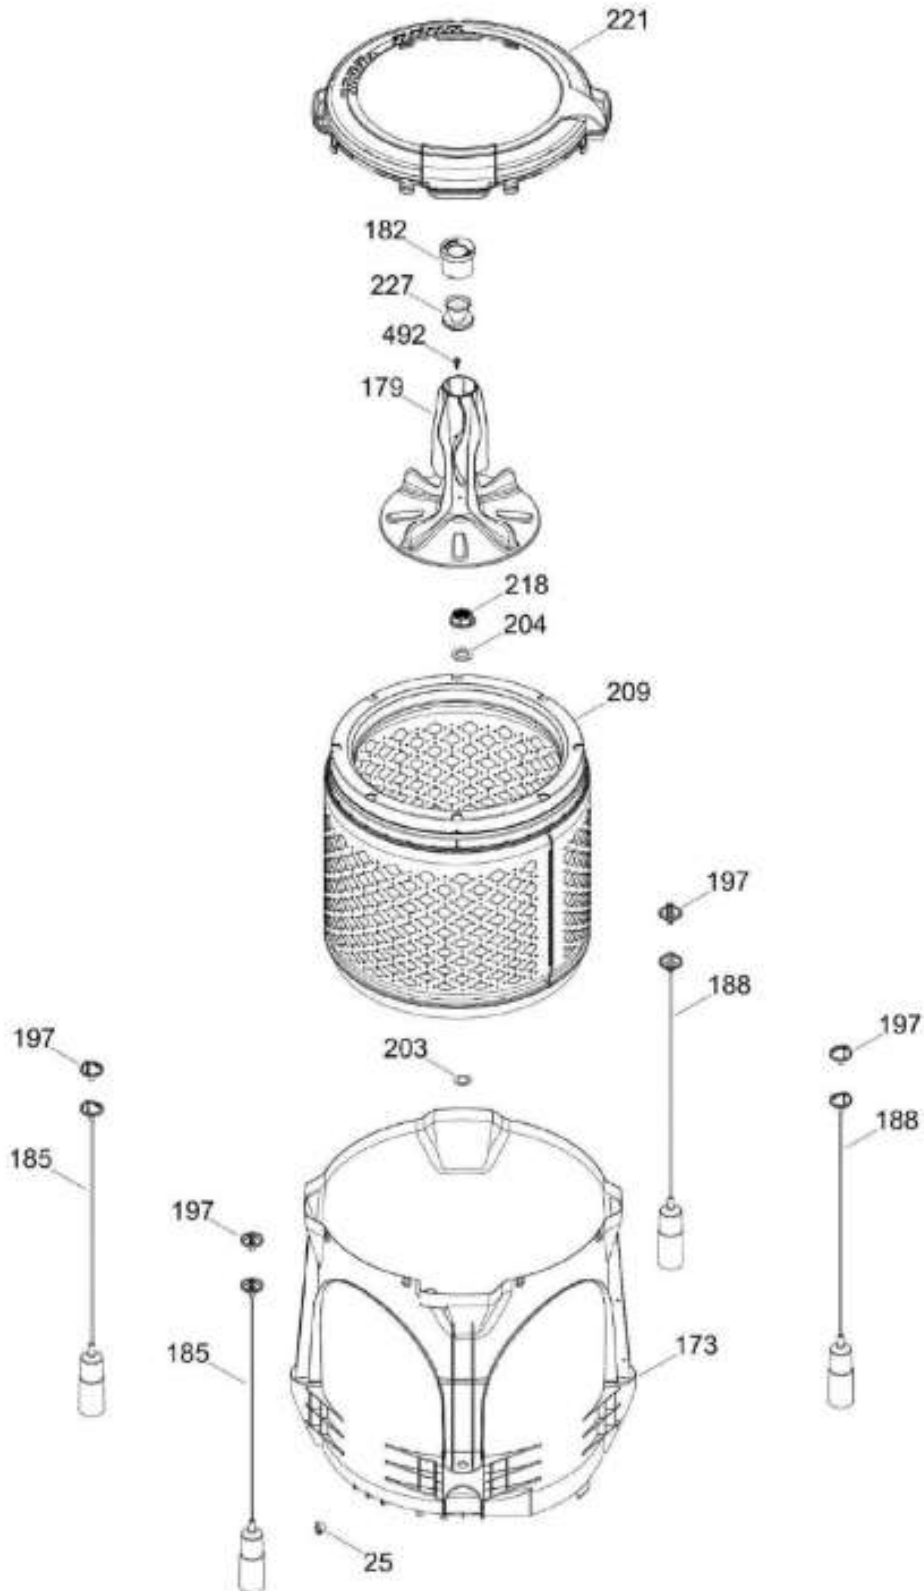

Distribuidor Autorizado

SurteRápido.com

Venta de Refacciones
Electrodomesticas

LAVADORA WMA71214CBEB02

COPETE / BACKSLASH
GABINETE Y CUBIERTA / CABINET & COVER

WMA71214CBEB02

Distribuidor Autorizado

SurteRápido.com

Venta de Refacciones
Electrodomesticas

LAVADORA WMA71214CBEB02

PARTES PARA TINA / TUB, BASKET & AGITATOR

WMA71214CBEB02

Distribuidor Autorizado

SurteRápido.com

Venta de Refacciones
Electrodomesticas

LAVADORA WMA71214CBEB02

SISTEMA MOTRIZ / PUMP & DRIVE COMPONENTS

WMA71214CBEB02

Distribuidor Autorizado

SurteRápido.com

Venta de Refacciones
Electrodomesticas

LAVADORA WMA71214CBEB02

Guía	Refacción	Descripción
6	WW01F01689	ENSAMBLE TOMACORRIENTE
9	WW01A00654	GOMA TAPA
12	WW01F01773	VALVULA DE AGUA
21	WW01L01870	IMD ASM
25	WW01A00068	ABRAZADERA MANGUERA
30	WW01F02038	ARNES PRINCIPAL MEX
31	WW01L01676	SELLADOR COPETE
34	WW01L01675	SELLADOR COPETE
35	WW01L01668	PAPEL TERMOVOLT
36	WW01L01636	PERILLA ROTATORIA
39	WW01L01639	PERILLA CONTROL
44	WW01A00641	PIN ALINEAMIENTO
45	WW01F01987	MANGUERA LLENADO PARA GUA FRÍA ENSAMBLE
49	WW01L01624	PANEL POSTERIOR COPETE
56	WW01F01679	ARNES SEGURO TAPA
59	WW01A00651	CLIP CABLE
62	WW01L01703	BOTON INICIO / PAUSA
66	WW02F00735	SOPORTE TARJETA CONTROL
69	WW01A00785	KIT TARJETA Y SW
78	WW01F01677	ARNES VALVULAS
85	WW01F01777	SELECTOR ENSAMBLE
93	WW01L01529	GABINETE ENSAMBLE
96	WW01L01746	PATA NIVELADORA
96	WW01L01746	PATA NIVELADORA
98	WW01F01763	BISEL BLOCAPUERTAS
98	WW01F01763	BISEL BLOCAPUERTAS
99	WW01L01660	SEGURO TAPA
103	WW01L01632	BISAGRA IZQUIERDA
104	WW01L01633	BISAGRA DERECHA
106	WW01L01630	BUJE
107	WW01L01631	BUJE
108	WW01L01845	CUBRE MANGUERA
111	WW01F02057	ENS MANGUERA DRENADO
114	WW01L01508	CUBIERTA SUPERIOR
117	WW01L01525	TAPA METALICA