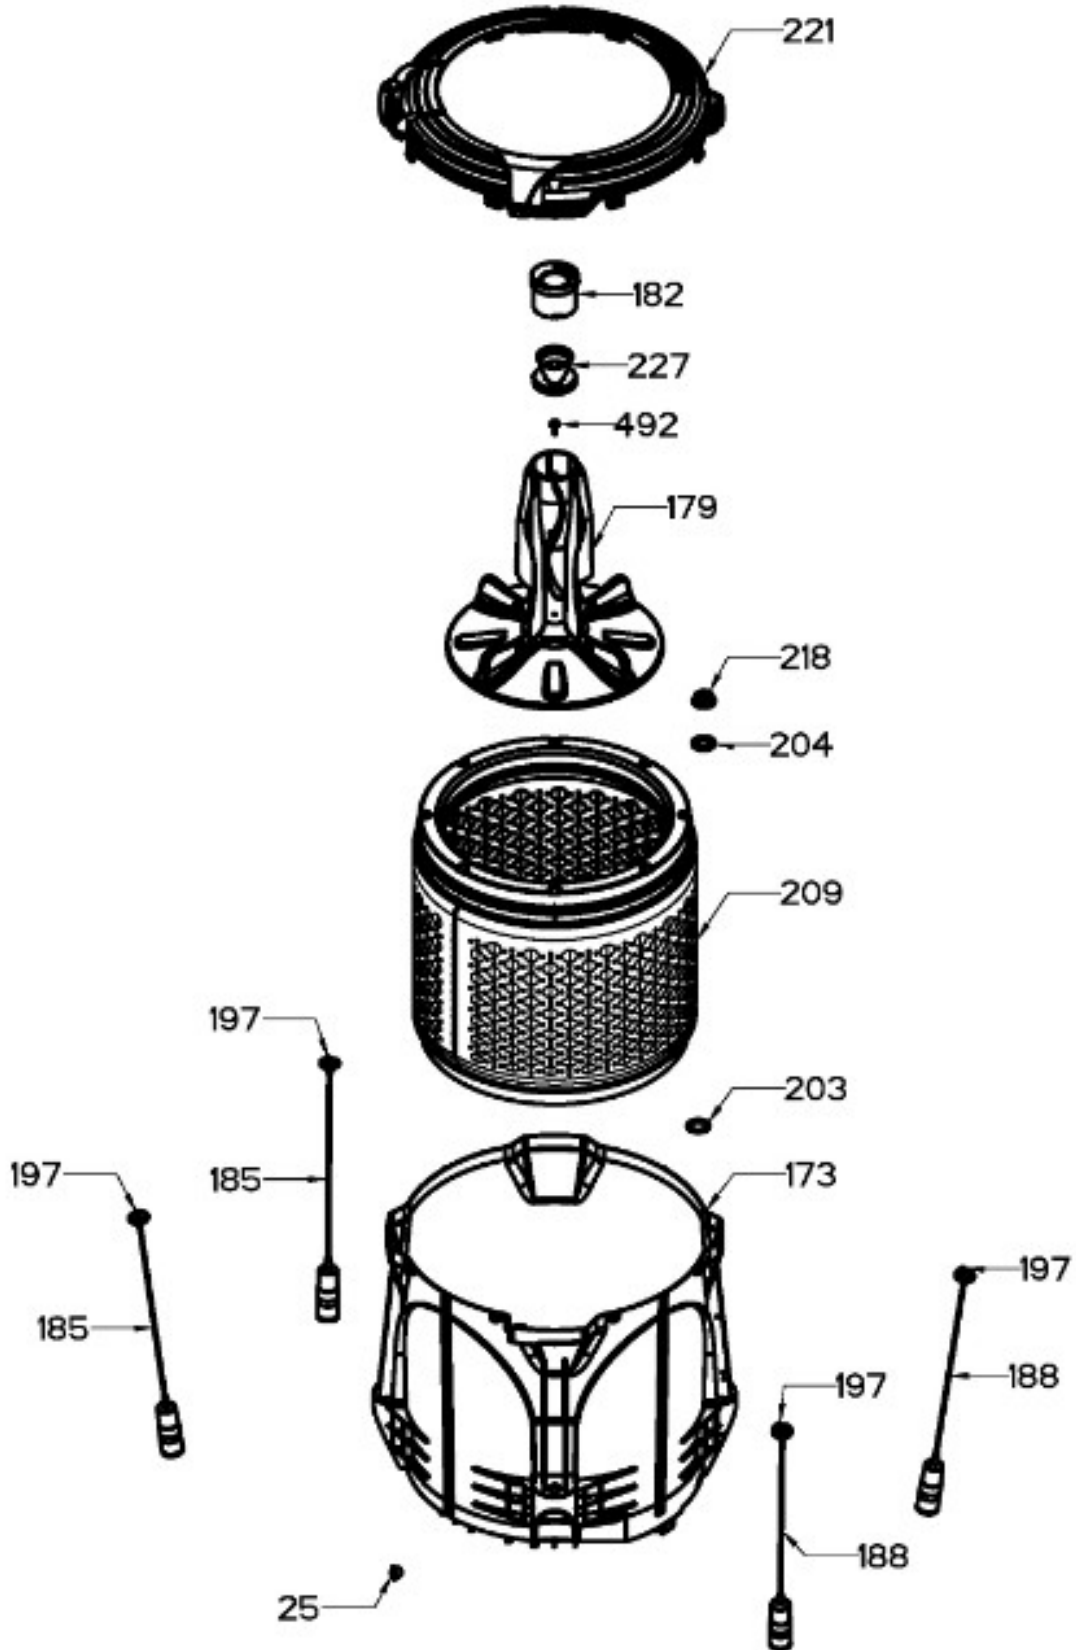

Distribuidor Autorizado

SurteRápido.com

Venta de Refacciones
Electrodomesticas

LAVADORA WMA72215CDCS00