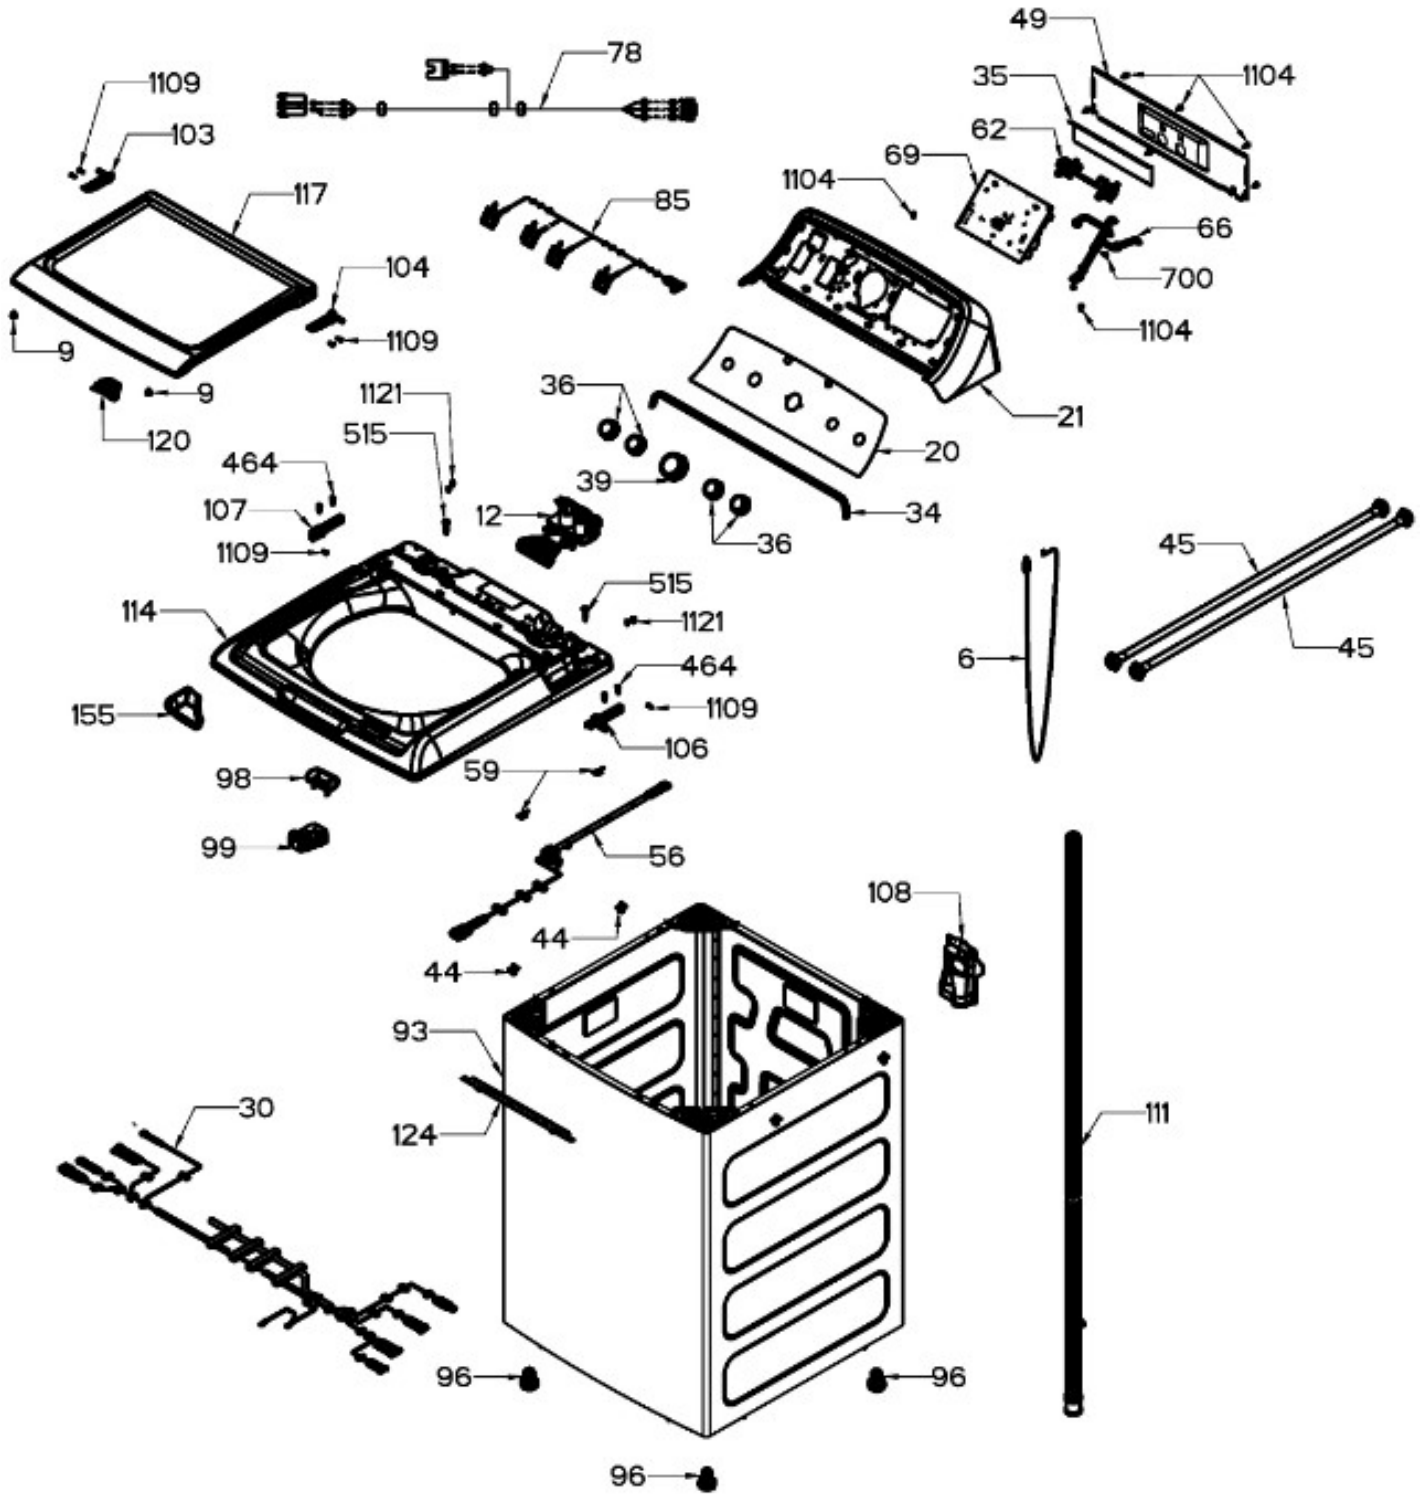

Distribuidor Autorizado

SurteRápido.com

Venta de Refacciones
Electrodomesticas

LAVADORA WMA72215CDCS00