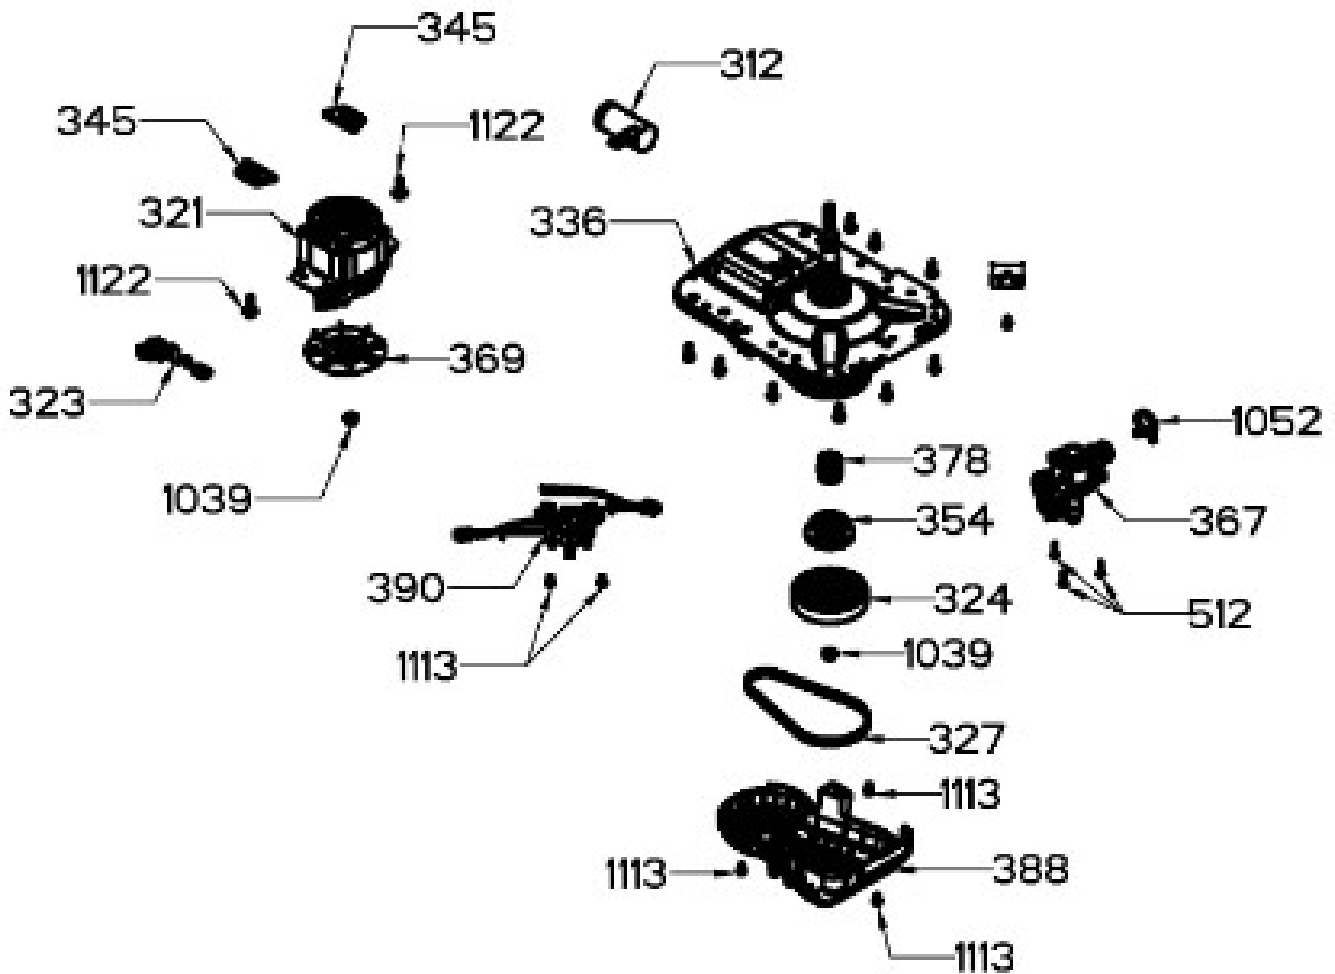

Distribuidor Autorizado

SurteRápido.com

Venta de Refacciones
Electrodomesticas

LAVADORA WMA72215CDCS00

Distribuidor Autorizado

SurteRápido.com

Venta de Refacciones
Electrodomesticas

LAVADORA WMA72215CDCS00

Guía	Refacción	Descripción
6	WW01F01716	CABLE TOMACORRIENTE ENSAMBLE
9	WW01A00654	GOMA TAPA
12	WW01F01775	VALVULA AGUA DOBLE
20	WW01L01873	IMD ASM
21	WW01L01542	COPETE
25	WW01A00068	ABRAZADERA MANGUERA
30	WW01F02038	ARNES PRINCIPAL MEX
34	WW01L01549	SELLO COPETE
35	WW01L01668	PAPEL TERMOVOLT
36	WW01L01852	PERILLA ROTATORIA ENSAMBLE
39	WW01L01853	PERILLA CONTROL ENSAMBLE
44	WW01A00641	PIN ALINEAMIENTO
45	WW01F01986	MANGUERA DE LLENADO PARA AGUA FRÍA ENSAMBLE
49	WW01L01624	PANEL POSTERIOR COPETE
56	WW01F01679	ARNES SEGURO TAPA
59	WW01A00651	CLIP CABLE
62	WW01F01748	BOTON INICIO
66	WW02F00735	SOPORTE TARJETA CONTROL
69	WW01A00788	KIT TARJETA Y SW
78	WW01F01677	ARNES VALVULAS
85	WW01F01794	SELECTOR ENSAMBLE
93	WW01L01667	GABINETE ENSAMBLE
96	WW01L01746	PATA NIVELADORA
96	WW01L01746	PATA NIVELADORA
98	WW01F01763	BISEL BLOCAPUERTAS
99	WW01L01544	BLOQUEA PUERTAS
103	WW01L01632	BISAGRA IZQUIERDA
104	WW01L01633	BISAGRA DERECHA
106	WW01L01630	BUJE
107	WW01L01631	BUJE
108	WW01L01845	CUBRE MANGUERA
111	WW01F02057	ENS MANGUERA DRENADO
114	WW01L01875	CUBIERTA
117	233D2071P001	TAPA METALICA
120	WW01L01652	ENSAMBLE ACTUADOR