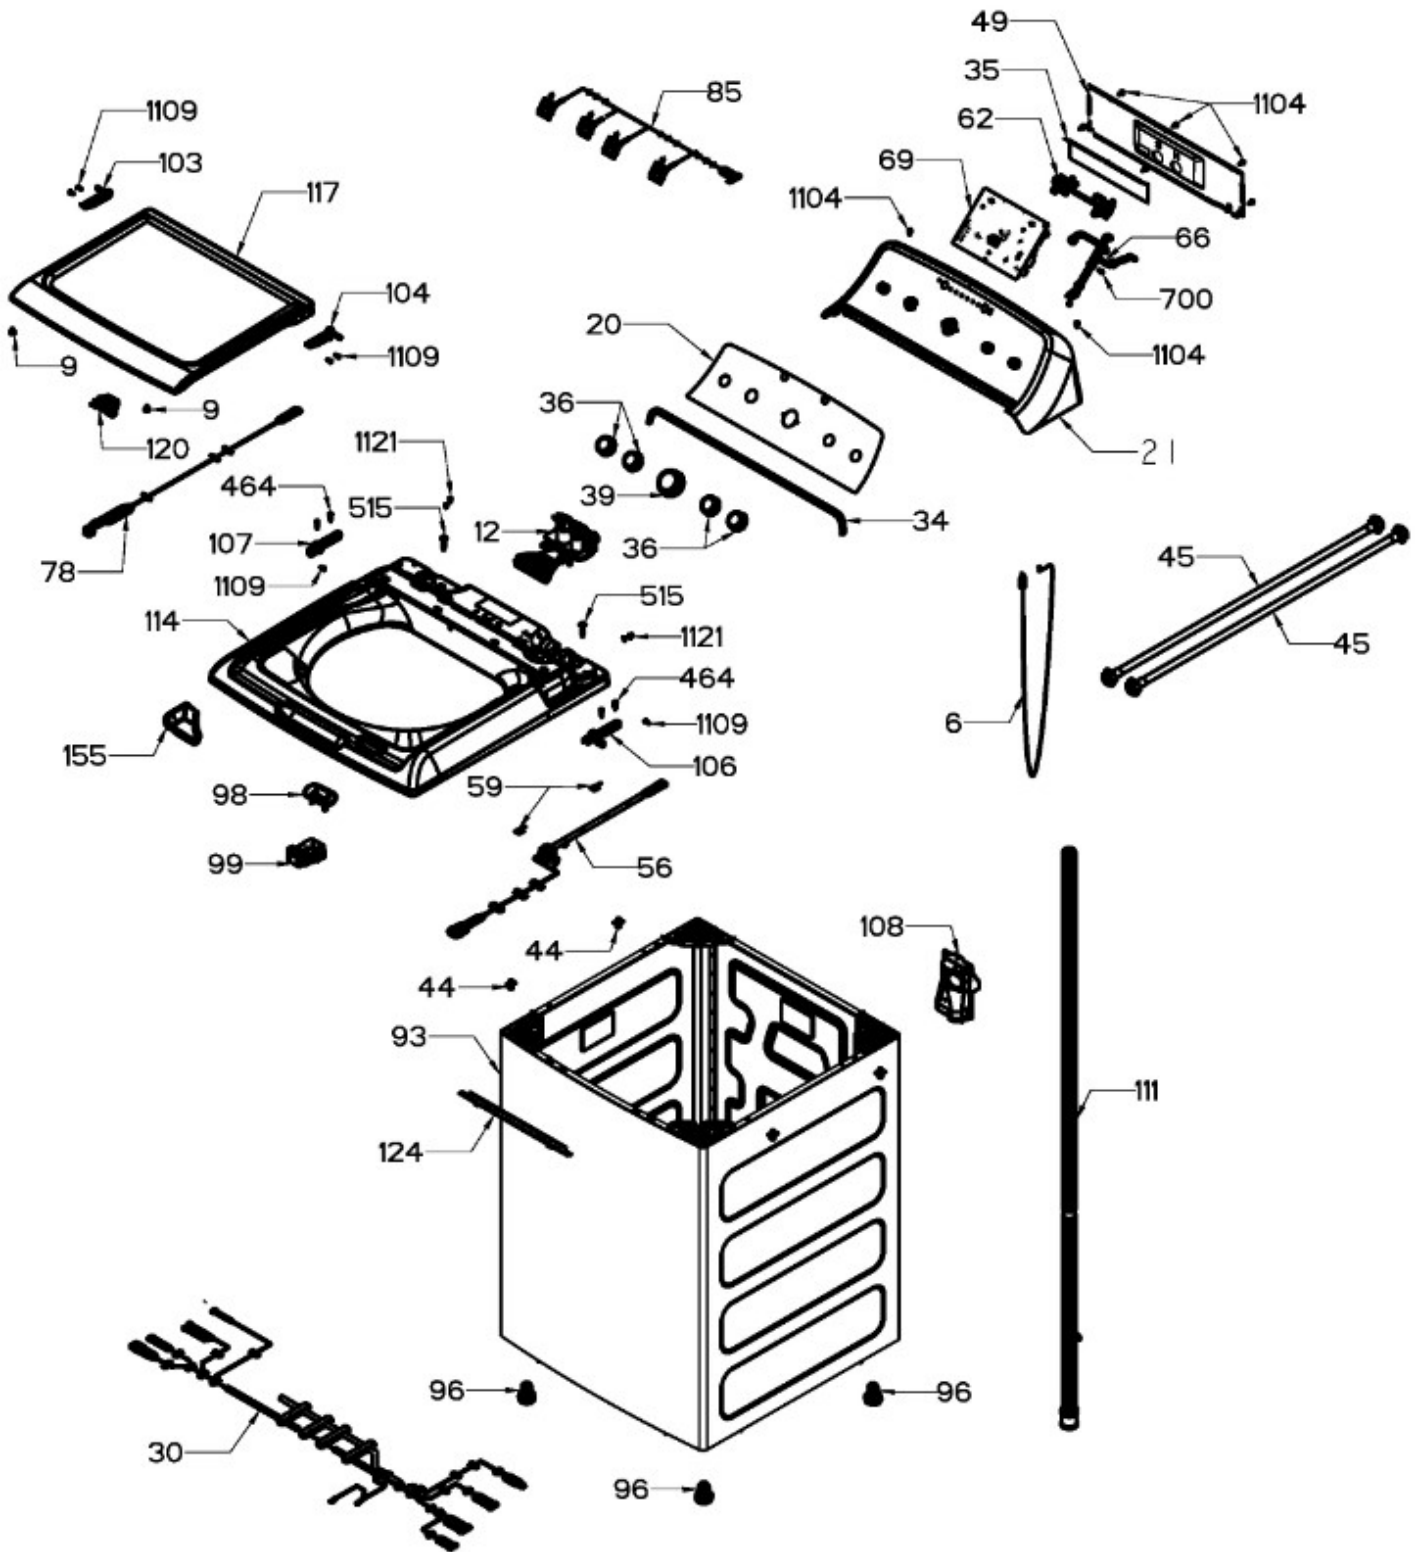

Distribuidor Autorizado

SurteRápido.com

Venta de Refacciones
Electrodomesticas

LAVADORA WMA72215CDDDB00