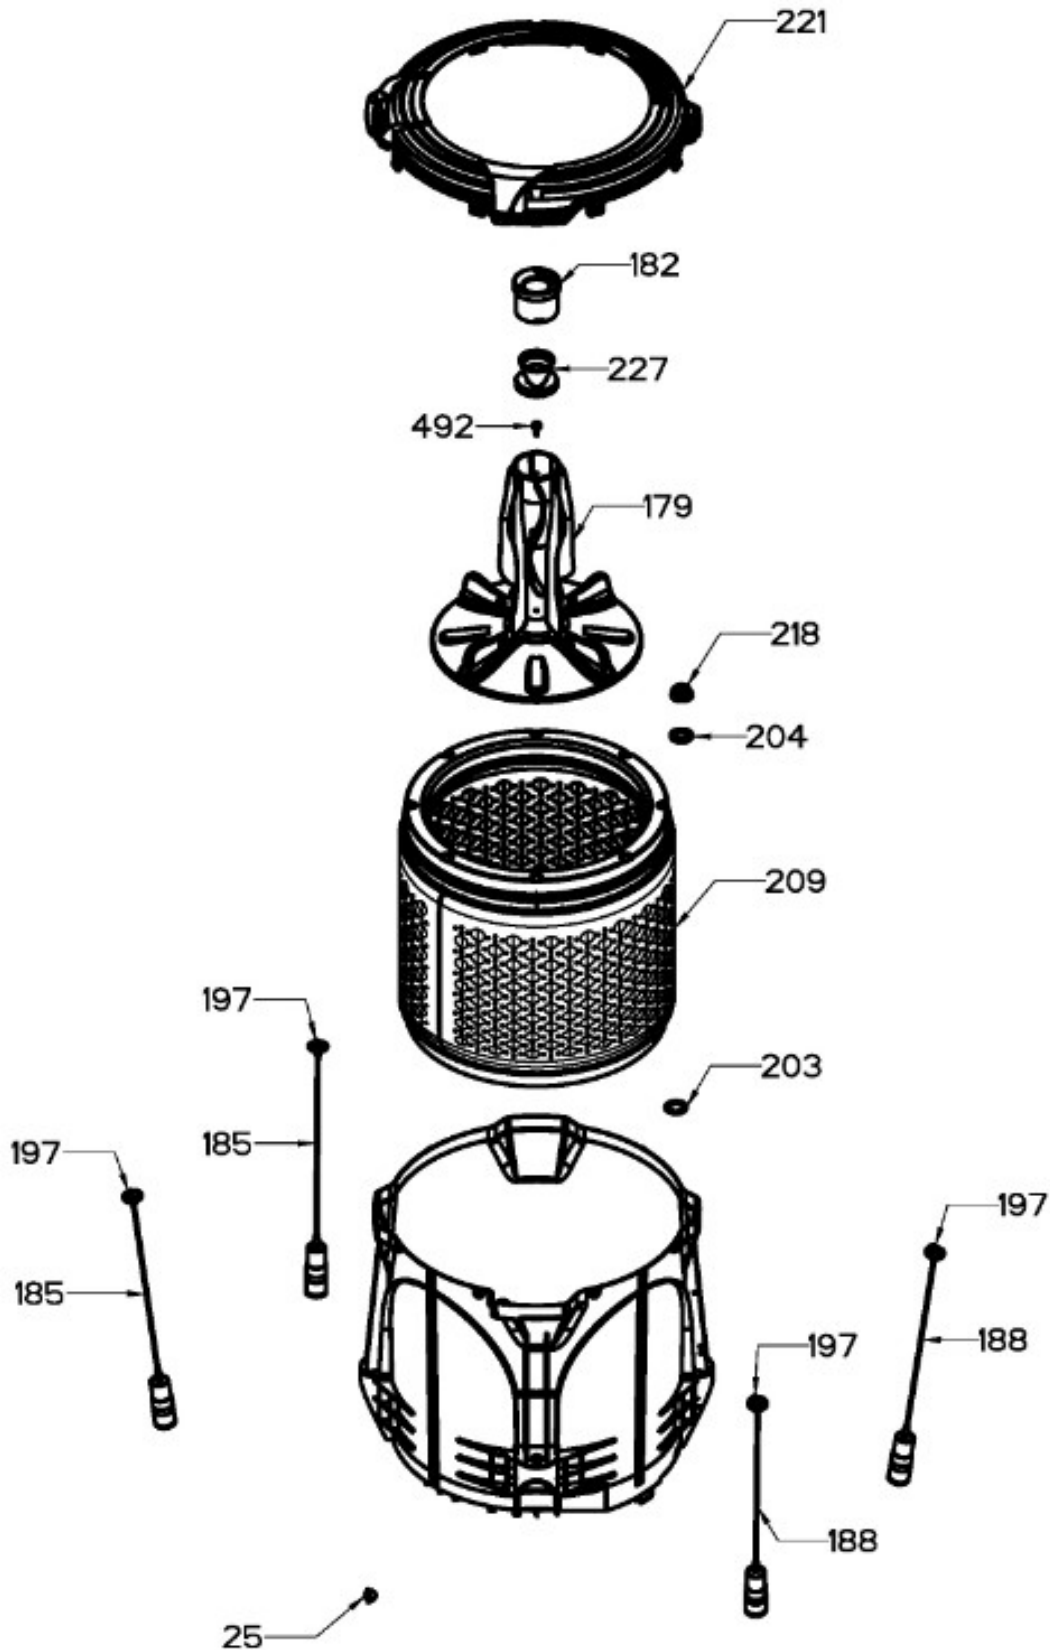

Distribuidor Autorizado

SurteRápido.com

Venta de Refacciones
Electrodomesticas

LAVADORA WMA72215CDDDB00