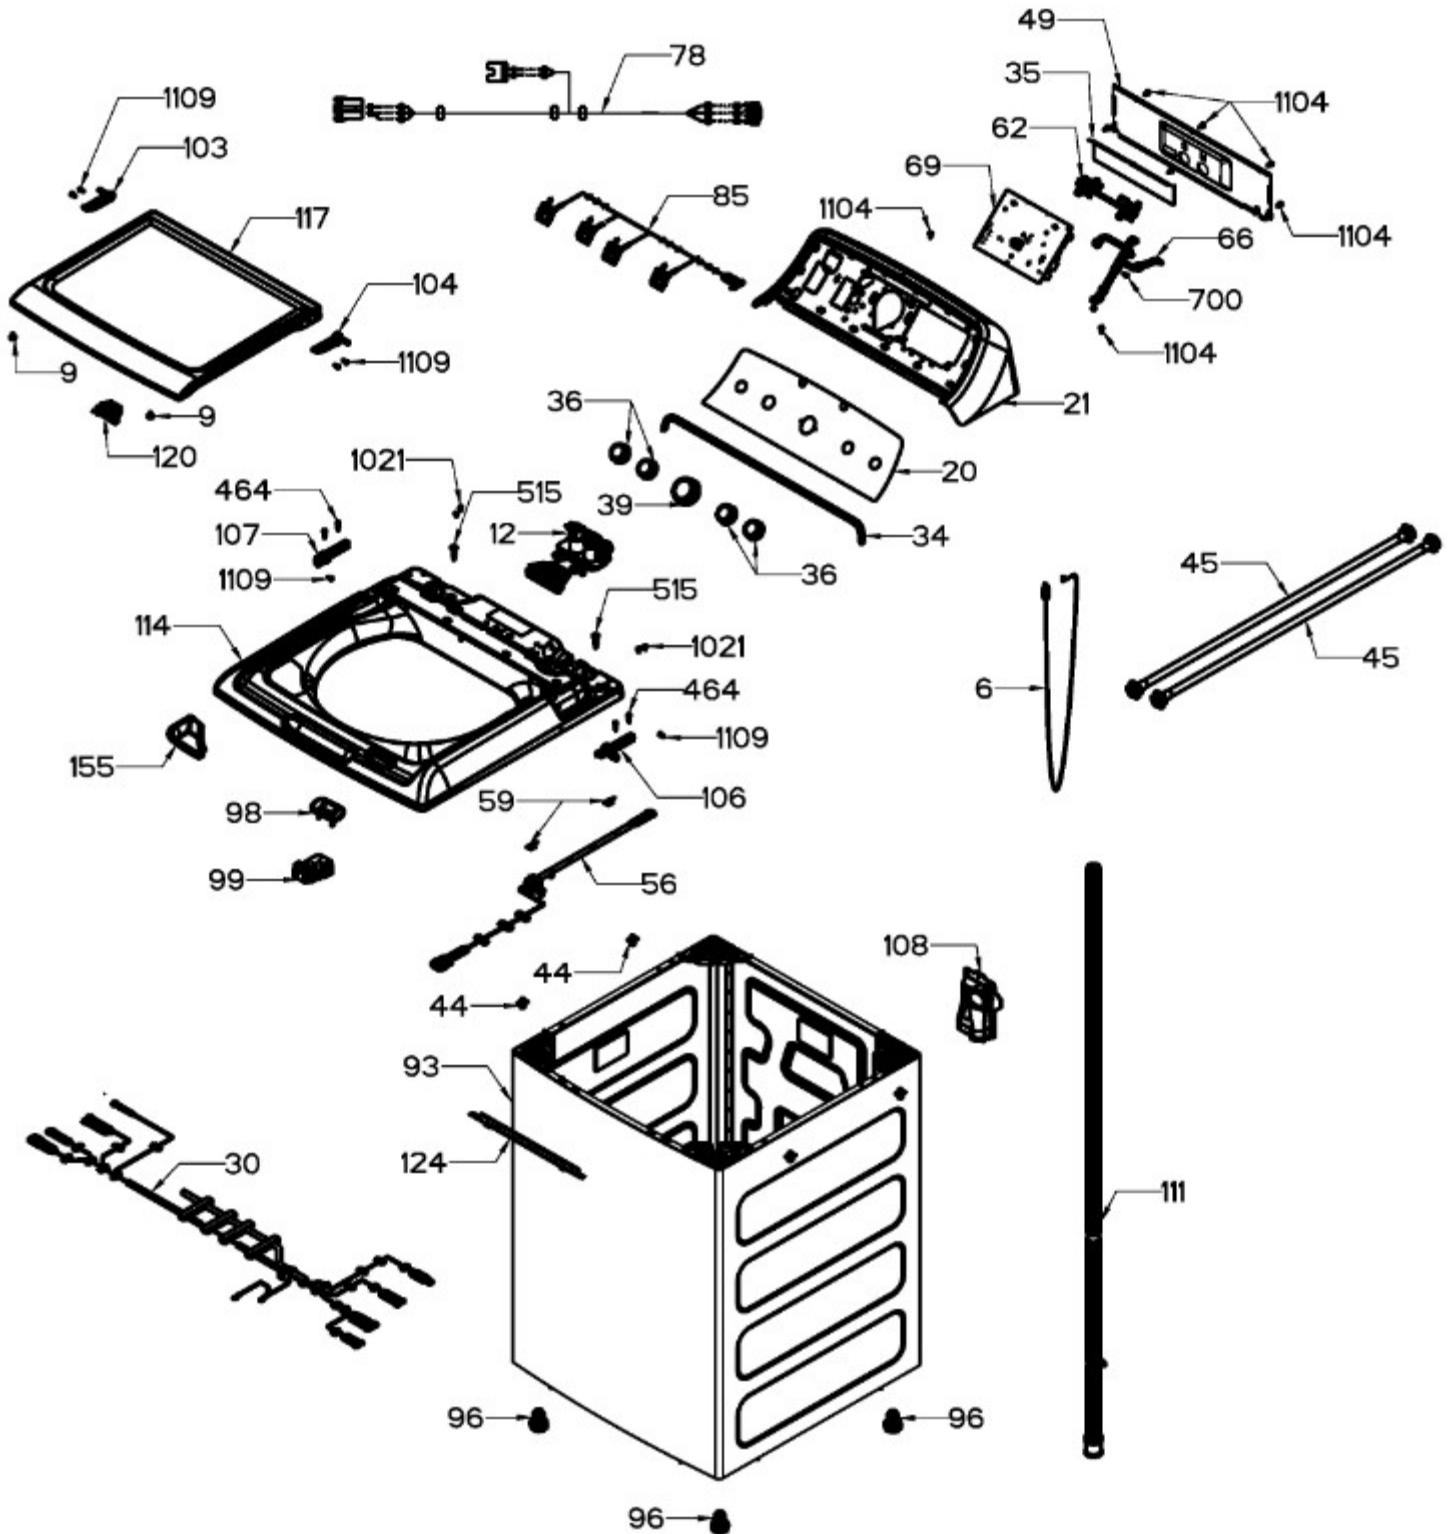

Distribuidor Autorizado

SurteRápido.com

Venta de Refacciones
Electrodomesticas

LAVADORA WMA72215CDEB00