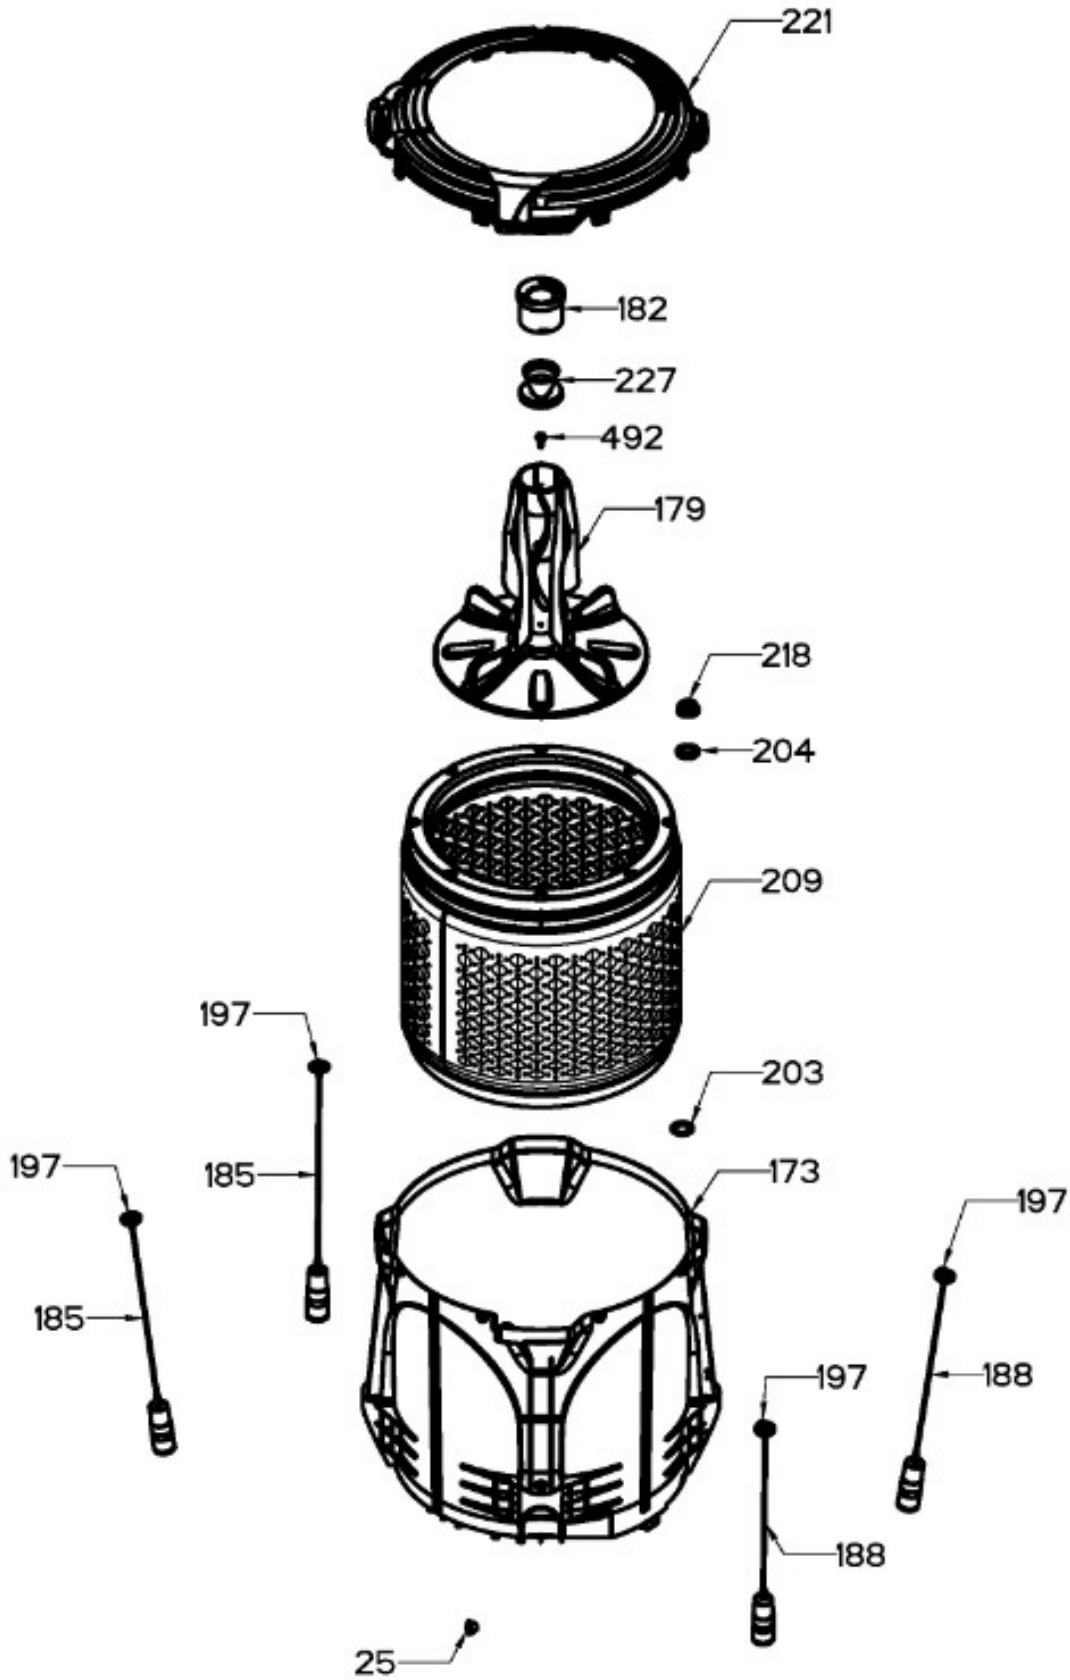

Distribuidor Autorizado

SurteRápido.com

Venta de Refacciones
Electrodomesticas

LAVADORA WMA72215CDEB00