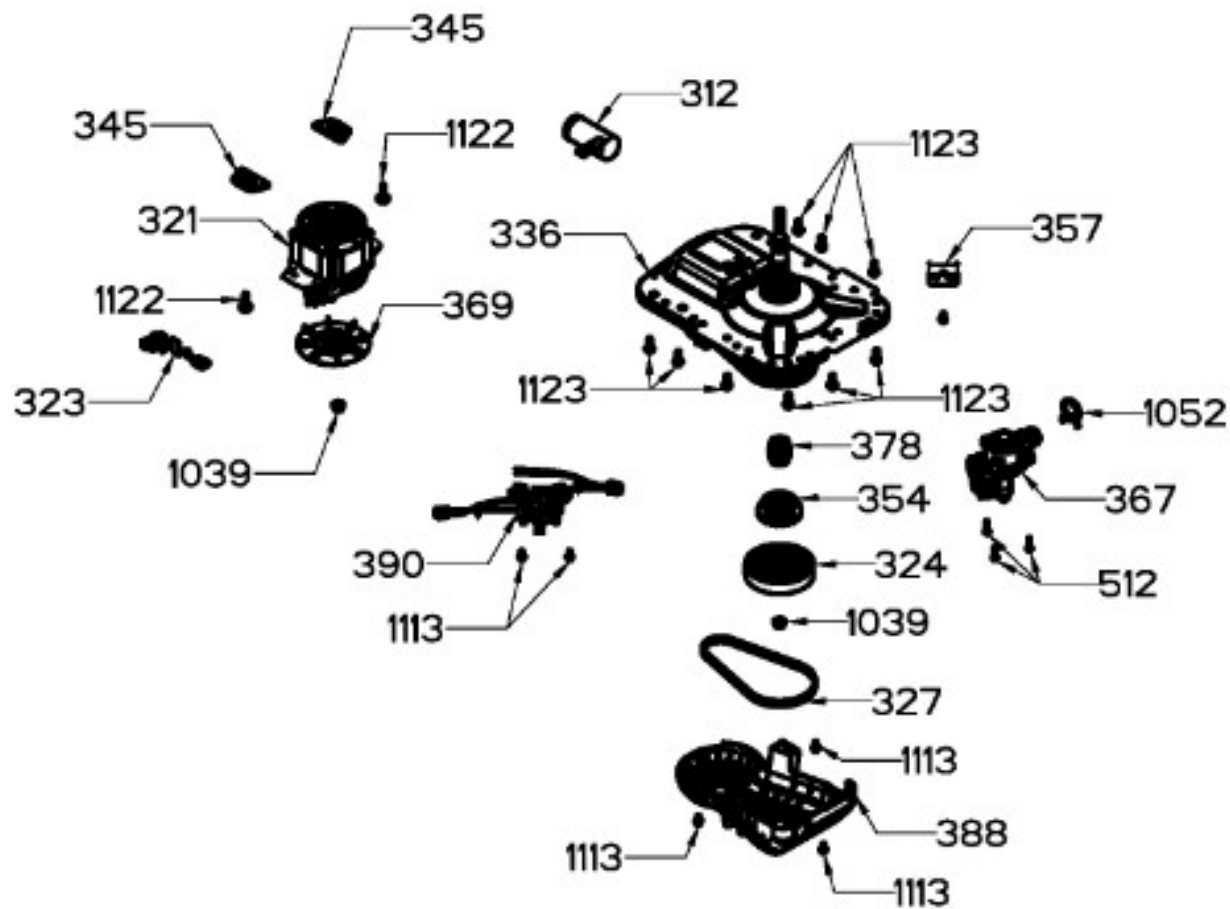

Distribuidor Autorizado

SurteRápido.com

Venta de Refacciones
Electrodomesticas

LAVADORA WMA72215CDEB00

Distribuidor Autorizado

SurteRápido.com

Venta de Refacciones
Electrodomesticas

LAVADORA WMA72215CDEB00

Guía	Refacción	Descripción
6	WW01F01689	ENSAMBLE TOMACORRIENTE
9	WW01A00654	GOMA TAPA
12	WW01F01773	VALVULA DE AGUA
20	WW01L01873	IMD ASM
21	WW01L01542	COPETE
25	WW01A00068	ABRAZADERA MANGUERA
30	WW01F02038	ARNES PRINCIPAL MEX
34	WW01L01549	SELLO COPETE
35	WW01L01668	PAPEL TERMOVOLT
36	WW01L01852	PERILLA ROTATORIA ENSAMBLE
39	WW01L01853	PERILLA CONTROL ENSAMBLE
44	WW01A00641	PIN ALINEAMIENTO
45	WW01F01987	MANGUERA LLENADO PARA GUA FRÍA ENSAMBLE
49	WW01L01624	PANEL POSTERIOR COPETE
56	WW01F01679	ARNES SEGURO TAPA
59	WW01A00651	CLIP CABLE
62	WW01F01748	BOTON INICIO
66	WW02F00735	SOPORTE TARJETA CONTROL
69	WW01A00786	KIT TARJETA Y SW
78	WW01F01677	ARNES VALVULAS
85	WW01F01794	SELECTOR ENSAMBLE
93	WW01L01667	GABINETE ENSAMBLE
96	WW01L01746	PATA NIVELADORA
96	WW01L01746	PATA NIVELADORA
98	WW01F01763	BISEL BLOCAPUERTAS
99	WW01L01660	SEGURO TAPA
103	WW01L01632	BISAGRA IZQUIERDA
104	WW01L01633	BISAGRA DERECHA
106	WW01L01630	BUJE
107	WW01L01631	BUJE
108	WW01L01845	CUBRE MANGUERA
111	WW01F02057	ENS MANGUERA DRENADO
114	WW01L01875	CUBIERTA
117	233D2071P001	TAPA METALICA
120	WW01L01652	ENSAMBLE ACTUADOR