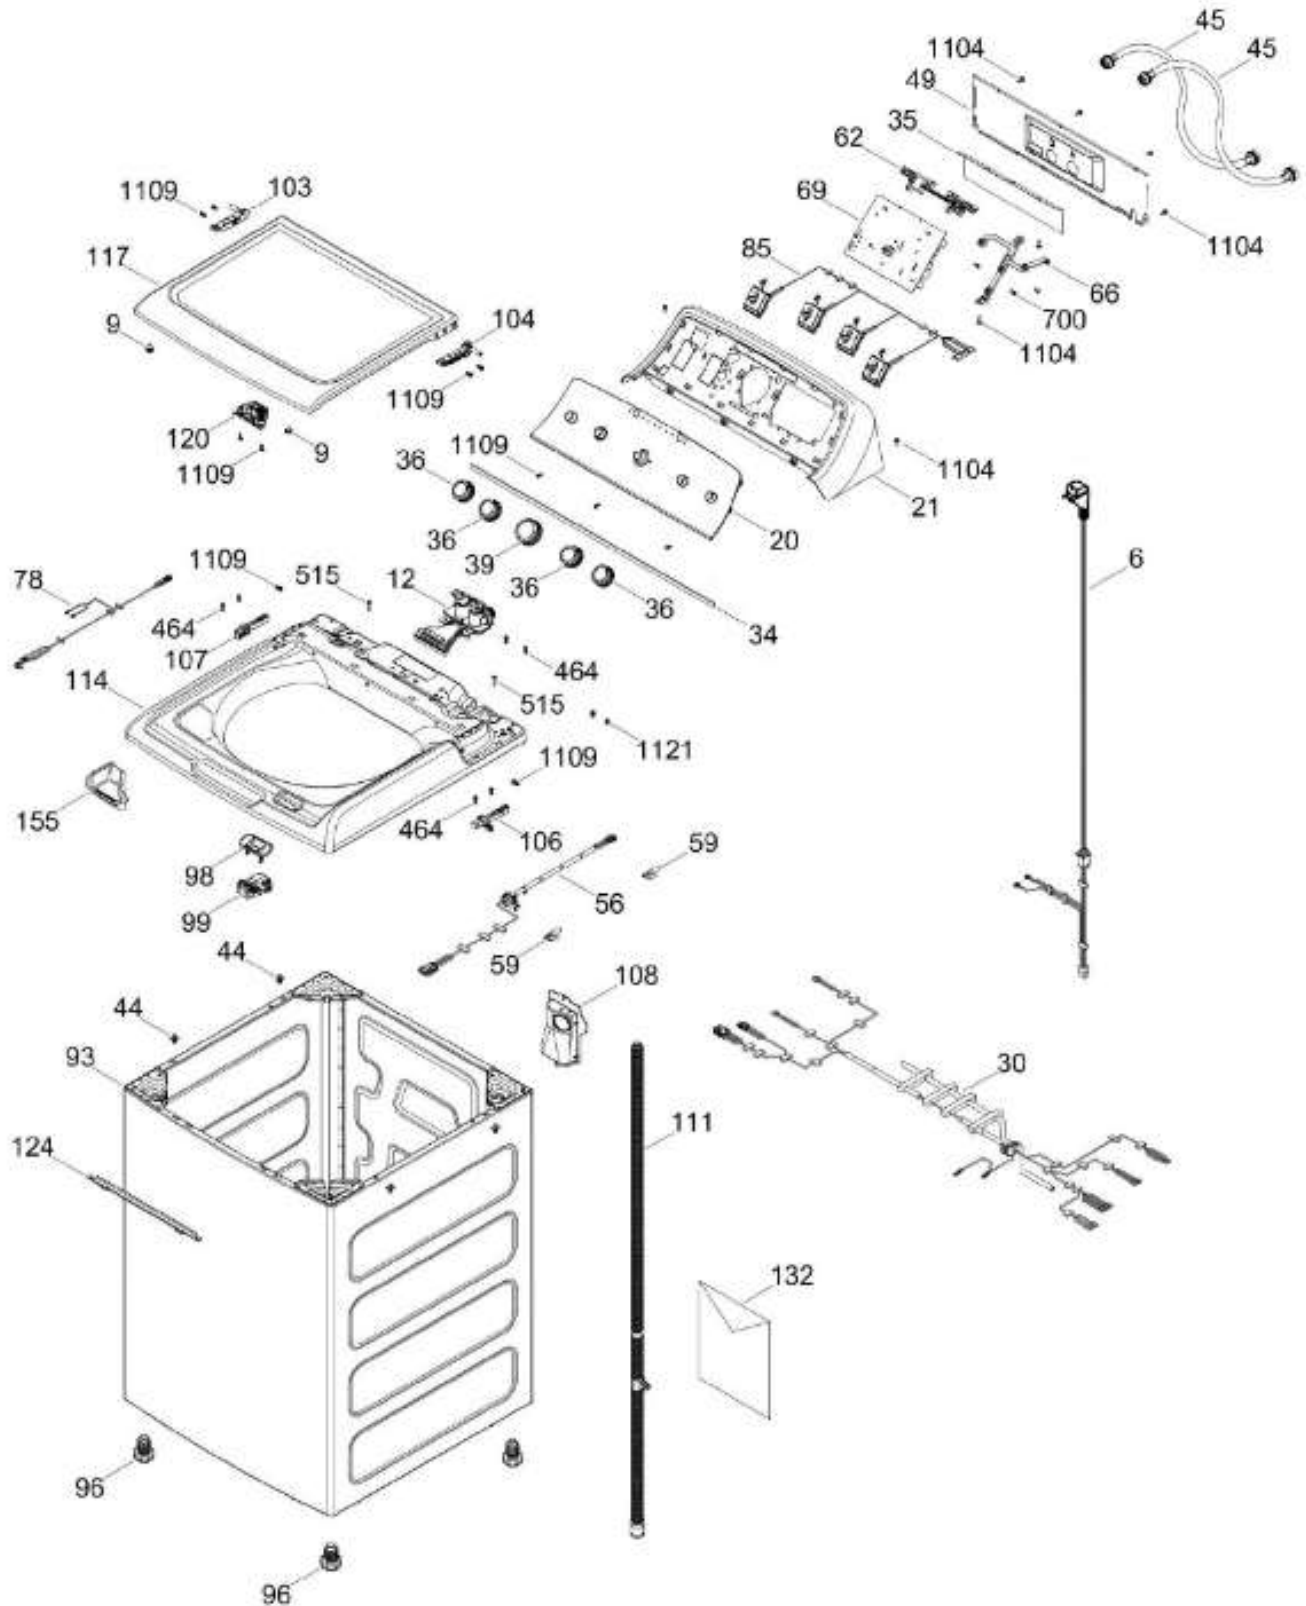

Distribuidor Autorizado

SurteRápido.com

Venta de Refacciones
Electrodomesticas

LAVADORA WMA72215CGCS00

COPETE / BACKSPLASH
GABINETE Y CUBIERTA / CABINET & COVER

WMA72215CGCS00