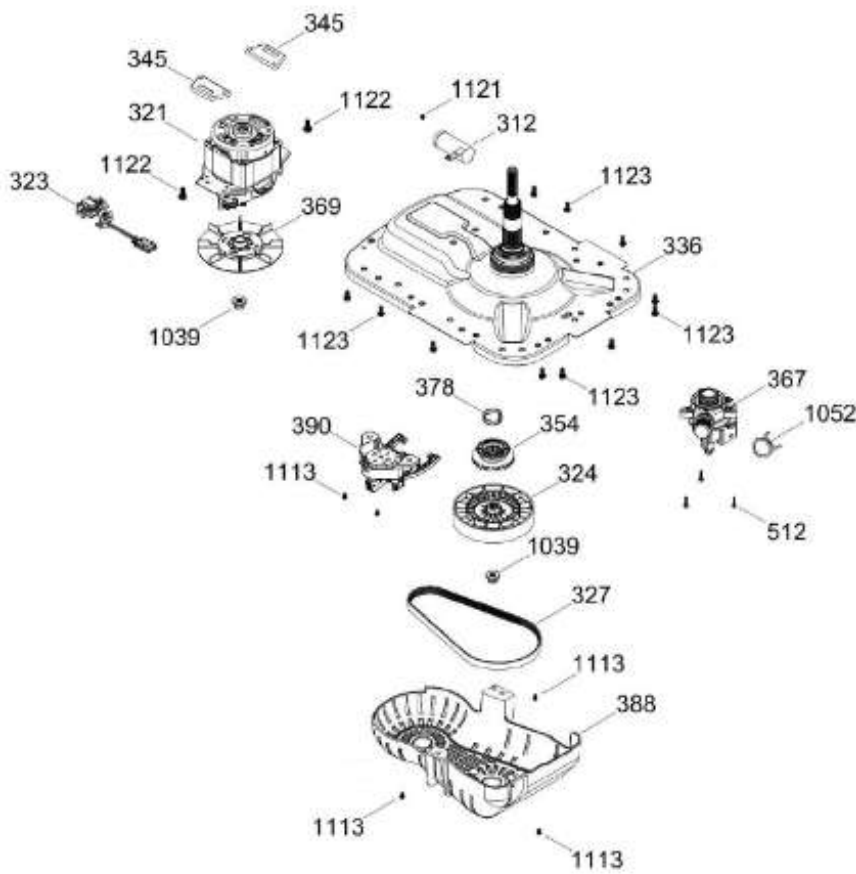

Venta de Refacciones
Electrodomesticas

LAVADORA WMA72215CGCS00

PARTES PARA TINA / TUB, BASKET & AGITATOR

WMA72215CGCS00

Distribuidor Autorizado

SurteRápido.com

Venta de Refacciones
Electrodomesticas

LAVADORA WMA72215CGCS00

SISTEMA MOTRIZ / PUMP & DRIVE COMPONENTS

WMA72215CGCS00

Distribuidor Autorizado

SurteRápido.com

Venta de Refacciones
Electrodomesticas

LAVADORA WMA72215CGCS00

Guía	Refacción	Descripción
6	WW01F01716	CABLE TOMACORRIENTE ENSAMBLE
9	WW01A00654	GOMA TAPA
12	WW01F01775	VALVULA AGUA DOBLE
12	WW01F01775	VALVULA AGUA DOBLE
20	WW01L01822	IML AND BEZEL ASM
21	WW01L01541	COPETE
25	WW01A00068	ABRAZADERA MANGUERA
30	WW01F01866	ARNES PRINCIPAL
30	WW01F02022	ARNES PRINCIPAL
30	WW01A00755	ARNES PRINCIPAL
34	WW01L01549	SELLO COPETE
35	WW01L01668	PAPEL TERMOVOLT
36	WW01L01636	PERILLA ROTATORIA
39	WW01L01639	PERILLA CONTROL
44	WW01A00641	PIN ALINEAMIENTO
45	WW01F00599	MANGUERA
45	WW01F01986	MANGUERA
49	WW01L01624	PANEL POSTERIOR COPETE
56	WW01F01679	ARNES SEGURO TAPA
59	WW01A00651	CLIP CABLE
62	WW01F01748	BOTON INICIO
66	WW02F00735	SOPORTE TARJETA CONTROL
69	WW01F02011	TARJETA Y SOFTWARE
78	WW01F01677	ARNES VALVULAS
85	WW01F01794	SELECTOR ENSAMBLE
93	WW01L01530	GABINETE ENSAMBLE
96	WW01L01746	PATA NIVELADORA
96	WW01L01746	PATA NIVELADORA
96	WW01L01746	PATA NIVELADORA
98	WW01F01763	BISEL BLOCAPUERTAS
98	WW01F01763	BISEL BLOCAPUERTAS
99	WW01L01544	BLOQUEA PUERTAS
103	WW01L01632	BISAGRA IZQUIERDA
104	WW01L01633	BISAGRA DERECHA
106	WW01L01630	BUJE