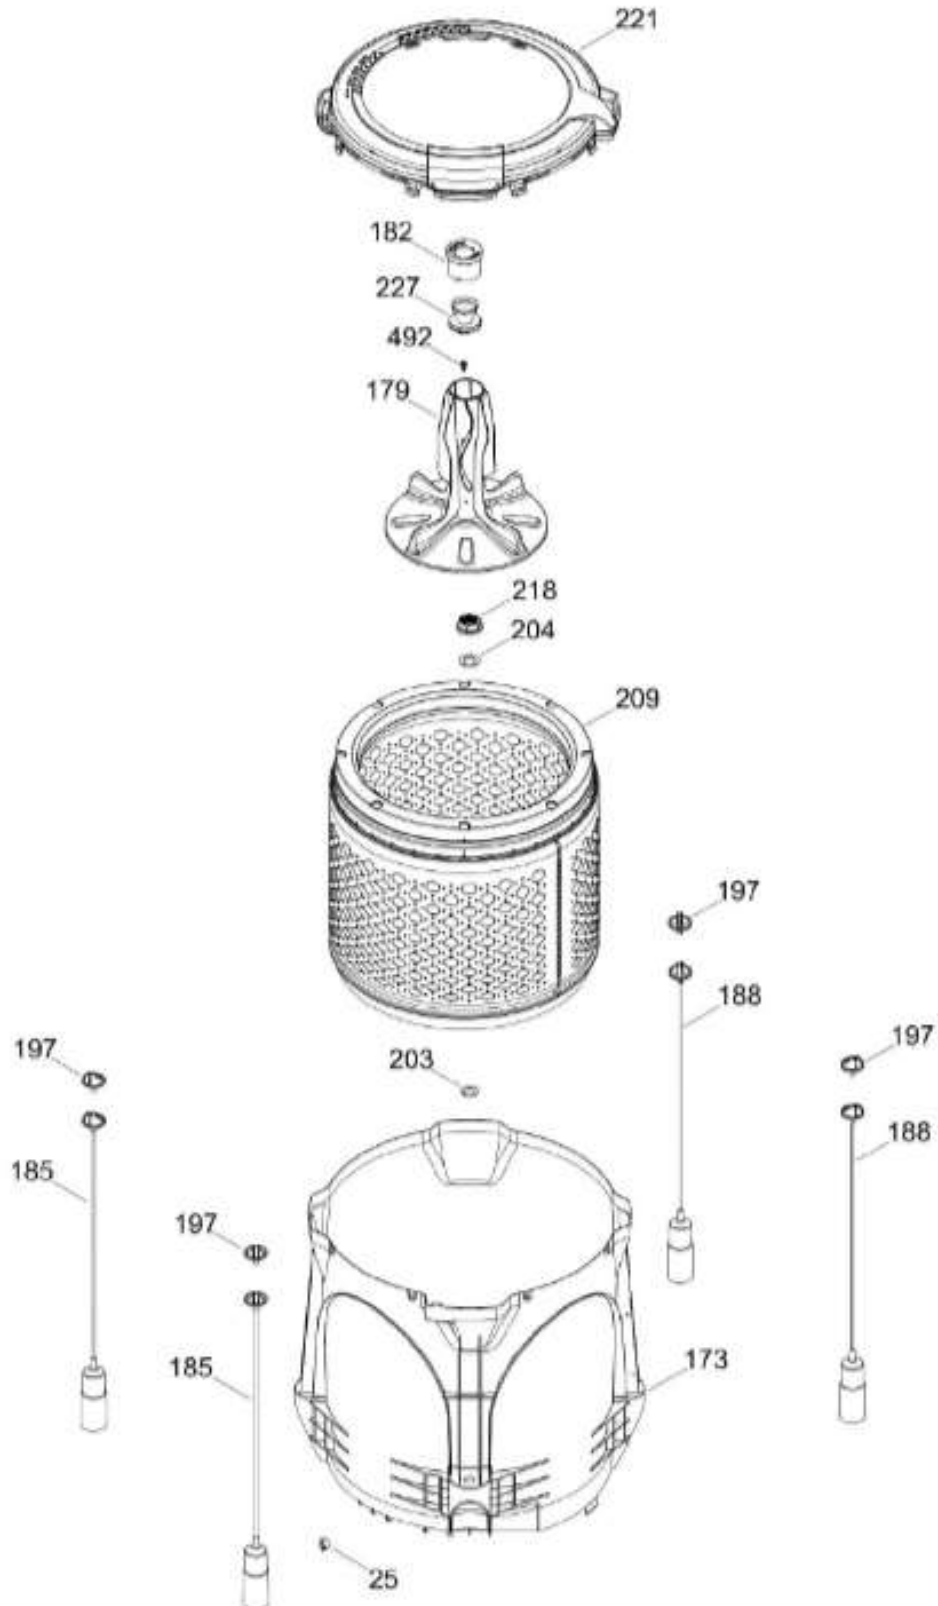

Distribuidor Autorizado

SurteRápido.com

Venta de Refacciones
Electrodomesticas

LAVADORA WMA72215CGCS00

COPETE / BACKSPLASH
GABINETE Y CUBIERTA / CABINET & COVER

WMA72215CGCS00

Distribuidor Autorizado

SurteRápido.com

Venta de Refacciones
Electrodomesticas

LAVADORA WMA72215CGCS00

PARTES PARA TINA / TUB, BASKET & AGITATOR

WMA72215CGCS00

Distribuidor Autorizado

SurteRápido.com

Venta de Refacciones
Electrodomesticas

LAVADORA WMA72215CGCS00

SISTEMA MOTRIZ / PUMP & DRIVE COMPONENTS

WMA72215CGCS00

Distribuidor Autorizado

SurteRápido.com

Venta de Refacciones
Electrodomesticas

LAVADORA WMA72215CGCS00

Guía	Refacción	Descripción
6	WW01F01716	CABLE TOMACORRIENTE ENSAMBLE
9	WW01A00654	GOMA TAPA
12	WW01F01775	VALVULA AGUA DOBLE
12	WW01F01775	VALVULA AGUA DOBLE
20	WW01L01822	IML AND BEZEL ASM
21	WW01L01541	COPETE
25	WW01A00068	ABRAZADERA MANGUERA
30	WW01F01866	ARNES PRINCIPAL
30	WW01F02022	ARNES PRINCIPAL
30	WW01A00755	ARNES PRINCIPAL
34	WW01L01549	SELLO COPETE
35	WW01L01668	PAPEL TERMOVOLT
36	WW01L01636	PERILLA ROTATORIA
39	WW01L01639	PERILLA CONTROL
44	WW01A00641	PIN ALINEAMIENTO
45	WW01F00599	MANGUERA
45	WW01F01986	MANGUERA
49	WW01L01624	PANEL POSTERIOR COPETE
56	WW01F01679	ARNES SEGURO TAPA
59	WW01A00651	CLIP CABLE
62	WW01F01748	BOTON INICIO
66	WW02F00735	SOPORTE TARJETA CONTROL
69	WW01F02011	TARJETA Y SOFTWARE
78	WW01F01677	ARNES VALVULAS
85	WW01F01794	SELECTOR ENSAMBLE
93	WW01L01530	GABINETE ENSAMBLE
96	WW01L01746	PATA NIVELADORA
96	WW01L01746	PATA NIVELADORA
96	WW01L01746	PATA NIVELADORA
98	WW01F01763	BISEL BLOCAPUERTAS
98	WW01F01763	BISEL BLOCAPUERTAS
99	WW01L01544	BLOQUEA PUERTAS
103	WW01L01632	BISAGRA IZQUIERDA
104	WW01L01633	BISAGRA DERECHA
106	WW01L01630	BUJE