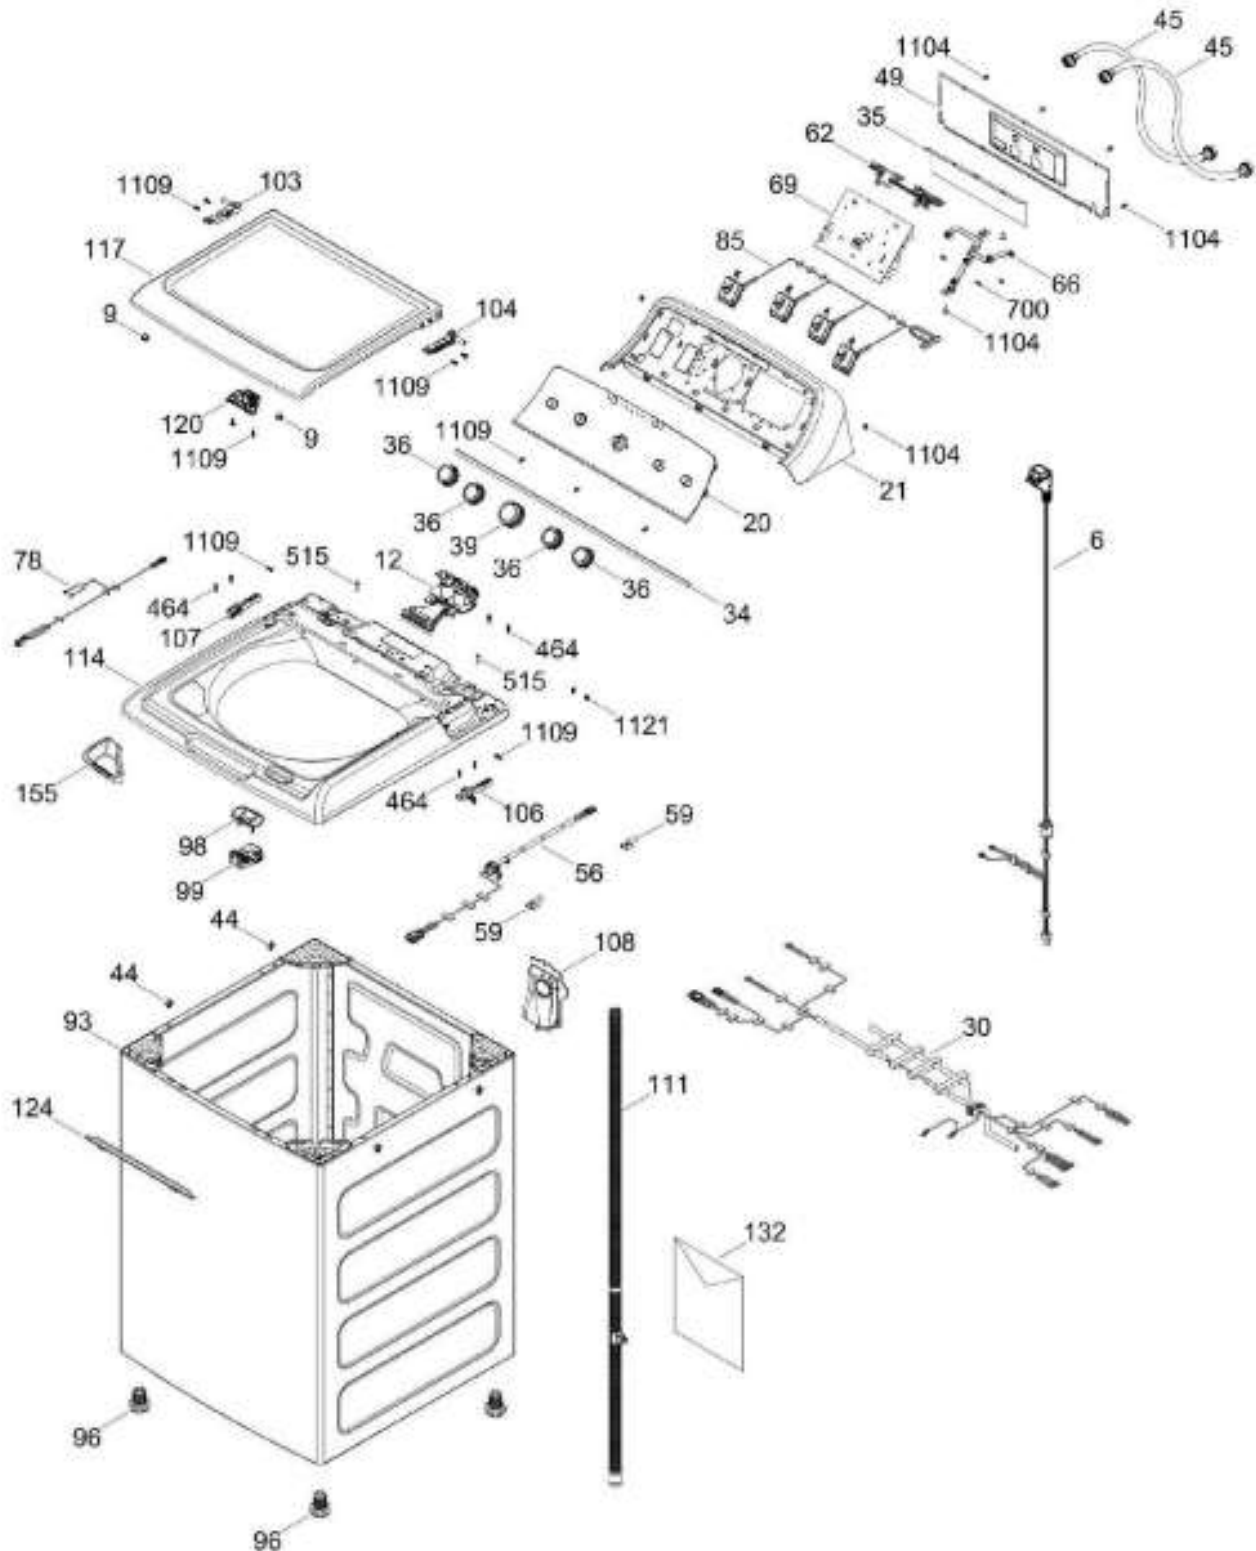

Distribuidor Autorizado

SurteRápido.com

Venta de Refacciones
Electrodomesticas

LAVADORA WMA72215CGCS01

COPETE / BACKSPLASH
GABINETE Y CUBIERTA / CABINET & COVER

WMA72215CGCS01