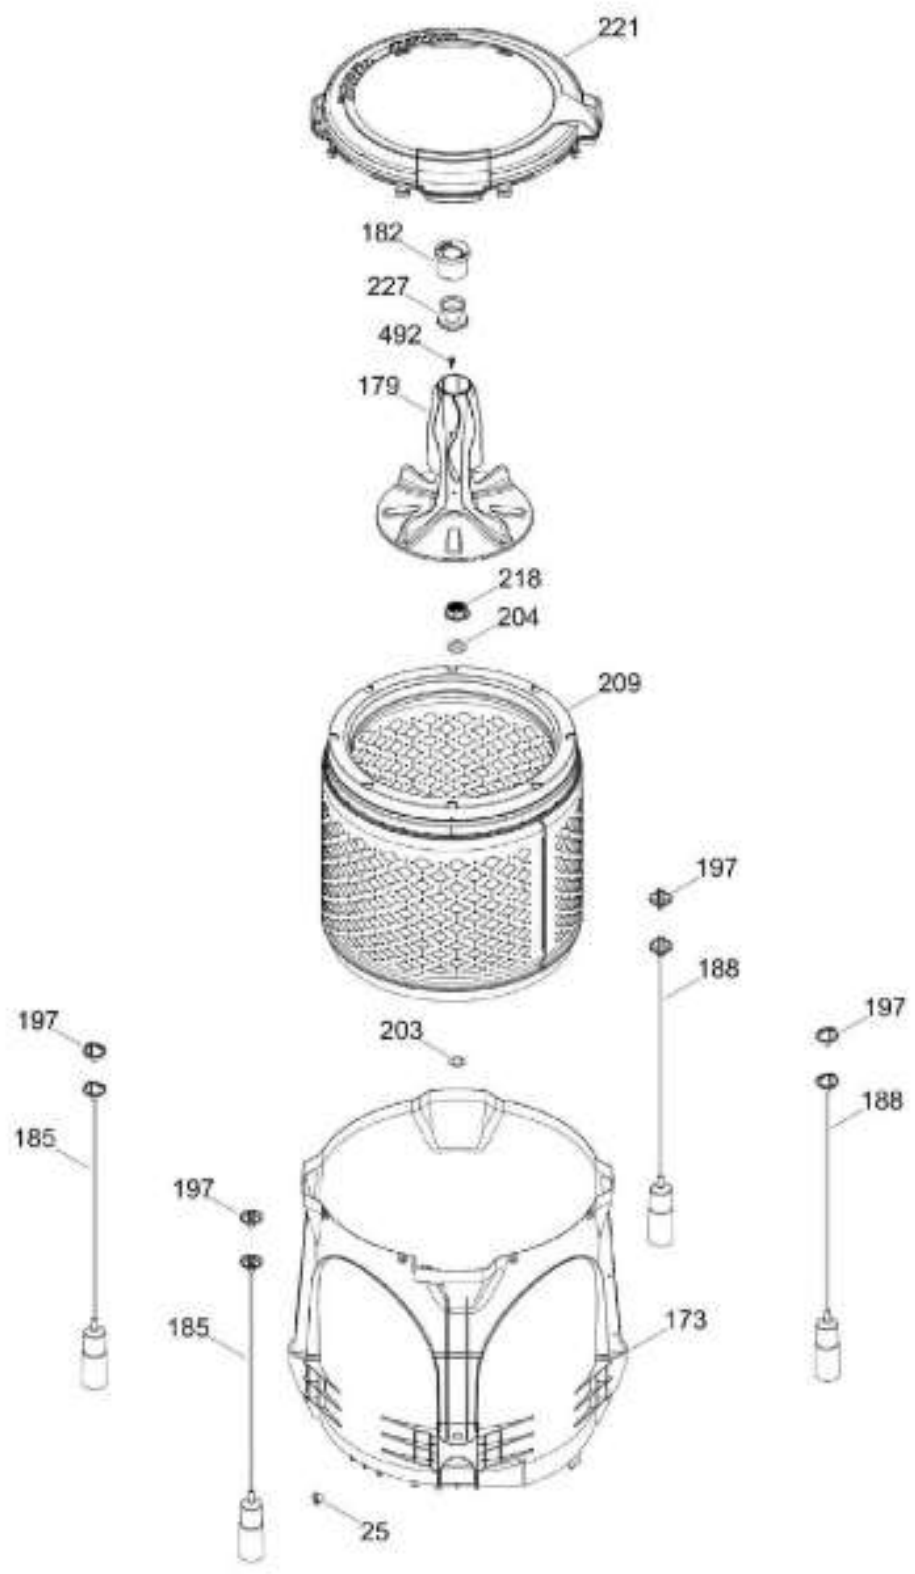

Distribuidor Autorizado

SurteRápido.com

Venta de Refacciones
Electrodomesticas

LAVADORA WMA72215CGCS01

COPETE / BACKSPLASH
GABINETE Y CUBIERTA / CABINET & COVER

WMA72215CGCS01

Distribuidor Autorizado

SurteRápido.com

Venta de Refacciones
Electrodomesticas

LAVADORA WMA72215CGCS01

PARTES PARA TINA / TUB, BASKET & AGITATOR

WMA72215CGCS01

Distribuidor Autorizado

SurteRápido.com

Venta de Refacciones
Electrodomesticas

LAVADORA WMA72215CGCS01

SISTEMA MOTRIZ / PUMP & DRIVE COMPONENTS

WMA72215CGCS01

Distribuidor Autorizado

SurteRápido.com

Venta de Refacciones
Electrodomesticas

LAVADORA WMA72215CGCS01

Guía	Refacción	Descripción
6	WW01F01716	CABLE TOMACORRIENTE ENSAMBLE
9	WW01A00654	GOMA TAPA
12	WW01F01775	VALVULA AGUA DOBLE
20	WW01L01822	IML AND BEZEL ASM
21	WW01L01541	COPETE
25	WW01A00068	ABRAZADERA MANGUERA
30	WW01F02038	ARNES PRINCIPAL MEX
34	WW01L01549	SELLO COPETE
35	WW01L01668	PAPEL TERMOVOLT
36	WW01L01636	PERILLA ROTATORIA
39	WW01L01639	PERILLA CONTROL
44	WW01A00641	PIN ALINEAMIENTO
45	WW01F01986	MANGUERA DE LLENADO PARA AGUA FRÍA ENSAMBLE
49	WW01L01624	PANEL POSTERIOR COPETE
56	WW01F01679	ARNES SEGURO TAPA
59	WW01A00651	CLIP CABLE
62	WW01F01748	BOTON INICIO
66	WW02F00735	SOPORTE TARJETA CONTROL
69	WW01F02011	TARJETA Y SOFTWARE
78	WW01F01677	ARNES VALVULAS
85	WW01F01794	SELECTOR ENSAMBLE
93	WW01L01530	GABINETE ENSAMBLE
96	WW01L01746	PATA NIVELADORA
96	WW01L01746	PATA NIVELADORA
98	WW01F01763	BISEL BLOCAPUERTAS
99	WW01L01544	BLOQUEA PUERTAS
103	WW01L01632	BISAGRA IZQUIERDA
104	WW01L01633	BISAGRA DERECHA
106	WW01L01630	BUJE
107	WW01L01631	BUJE
108	WW01L01845	CUBRE MANGUERA
111	WW01F02057	ENS MANGUERA DRENADO
114	WW01L01512	CUBIERTA
114	WW01L01512	CUBIERTA
117	WW01L01526	TAPA METALICA