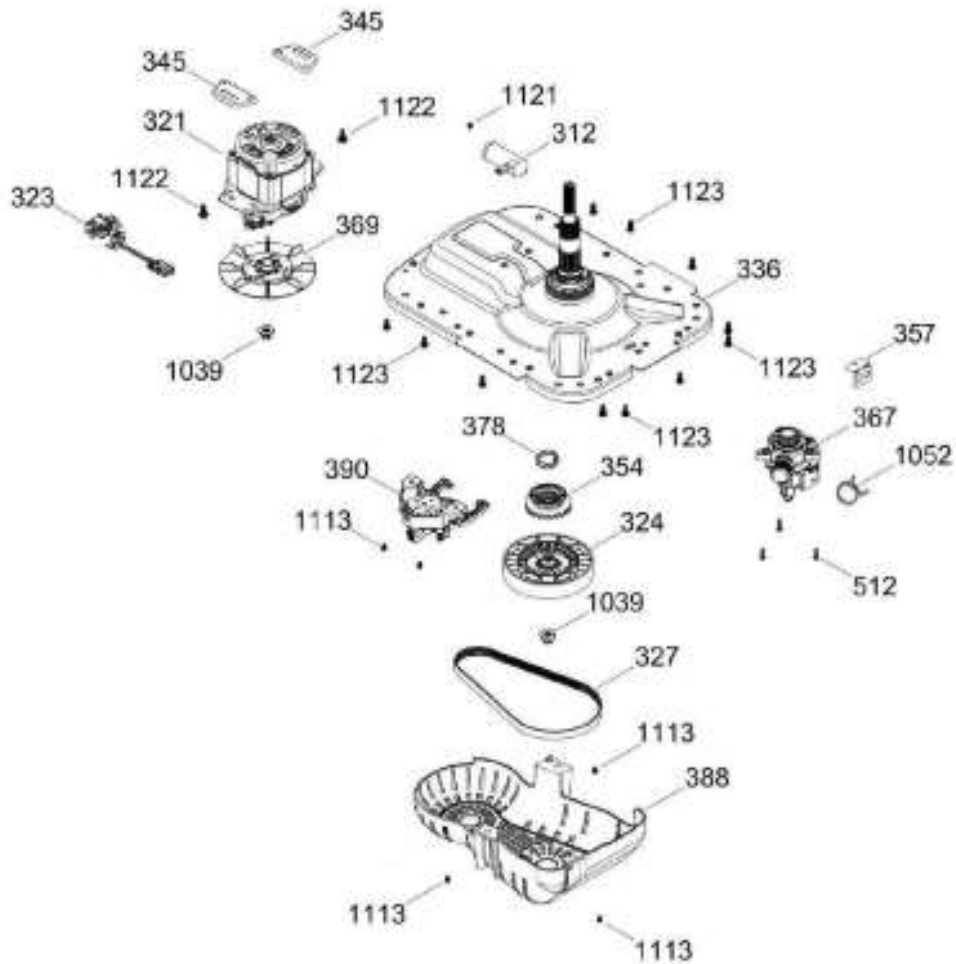

Venta de Refacciones
Electrodomesticas

LAVADORA WMA72215CGCS01

PARTES PARA TINA / TUB, BASKET & AGITATOR

WMA72215CGCS01

Distribuidor Autorizado

SurteRápido.com

Venta de Refacciones
Electrodomesticas

LAVADORA WMA72215CGCS01

SISTEMA MOTRIZ / PUMP & DRIVE COMPONENTS

WMA72215CGCS01

Distribuidor Autorizado

SurteRápido.com

Venta de Refacciones
Electrodomesticas

LAVADORA WMA72215CGCS01

Guía	Refacción	Descripción
6	WW01F01716	CABLE TOMACORRIENTE ENSAMBLE
9	WW01A00654	GOMA TAPA
12	WW01F01775	VALVULA AGUA DOBLE
20	WW01L01822	IML AND BEZEL ASM
21	WW01L01541	COPETE
25	WW01A00068	ABRAZADERA MANGUERA
30	WW01F02038	ARNES PRINCIPAL MEX
34	WW01L01549	SELLO COPETE
35	WW01L01668	PAPEL TERMOVOLT
36	WW01L01636	PERILLA ROTATORIA
39	WW01L01639	PERILLA CONTROL
44	WW01A00641	PIN ALINEAMIENTO
45	WW01F01986	MANGUERA DE LLENADO PARA AGUA FRÍA ENSAMBLE
49	WW01L01624	PANEL POSTERIOR COPETE
56	WW01F01679	ARNES SEGURO TAPA
59	WW01A00651	CLIP CABLE
62	WW01F01748	BOTON INICIO
66	WW02F00735	SOPORTE TARJETA CONTROL
69	WW01F02011	TARJETA Y SOFTWARE
78	WW01F01677	ARNES VALVULAS
85	WW01F01794	SELECTOR ENSAMBLE
93	WW01L01530	GABINETE ENSAMBLE
96	WW01L01746	PATA NIVELADORA
96	WW01L01746	PATA NIVELADORA
98	WW01F01763	BISEL BLOCAPUERTAS
99	WW01L01544	BLOQUEA PUERTAS
103	WW01L01632	BISAGRA IZQUIERDA
104	WW01L01633	BISAGRA DERECHA
106	WW01L01630	BUJE
107	WW01L01631	BUJE
108	WW01L01845	CUBRE MANGUERA
111	WW01F02057	ENS MANGUERA DRENADO
114	WW01L01512	CUBIERTA
114	WW01L01512	CUBIERTA
117	WW01L01526	TAPA METALICA