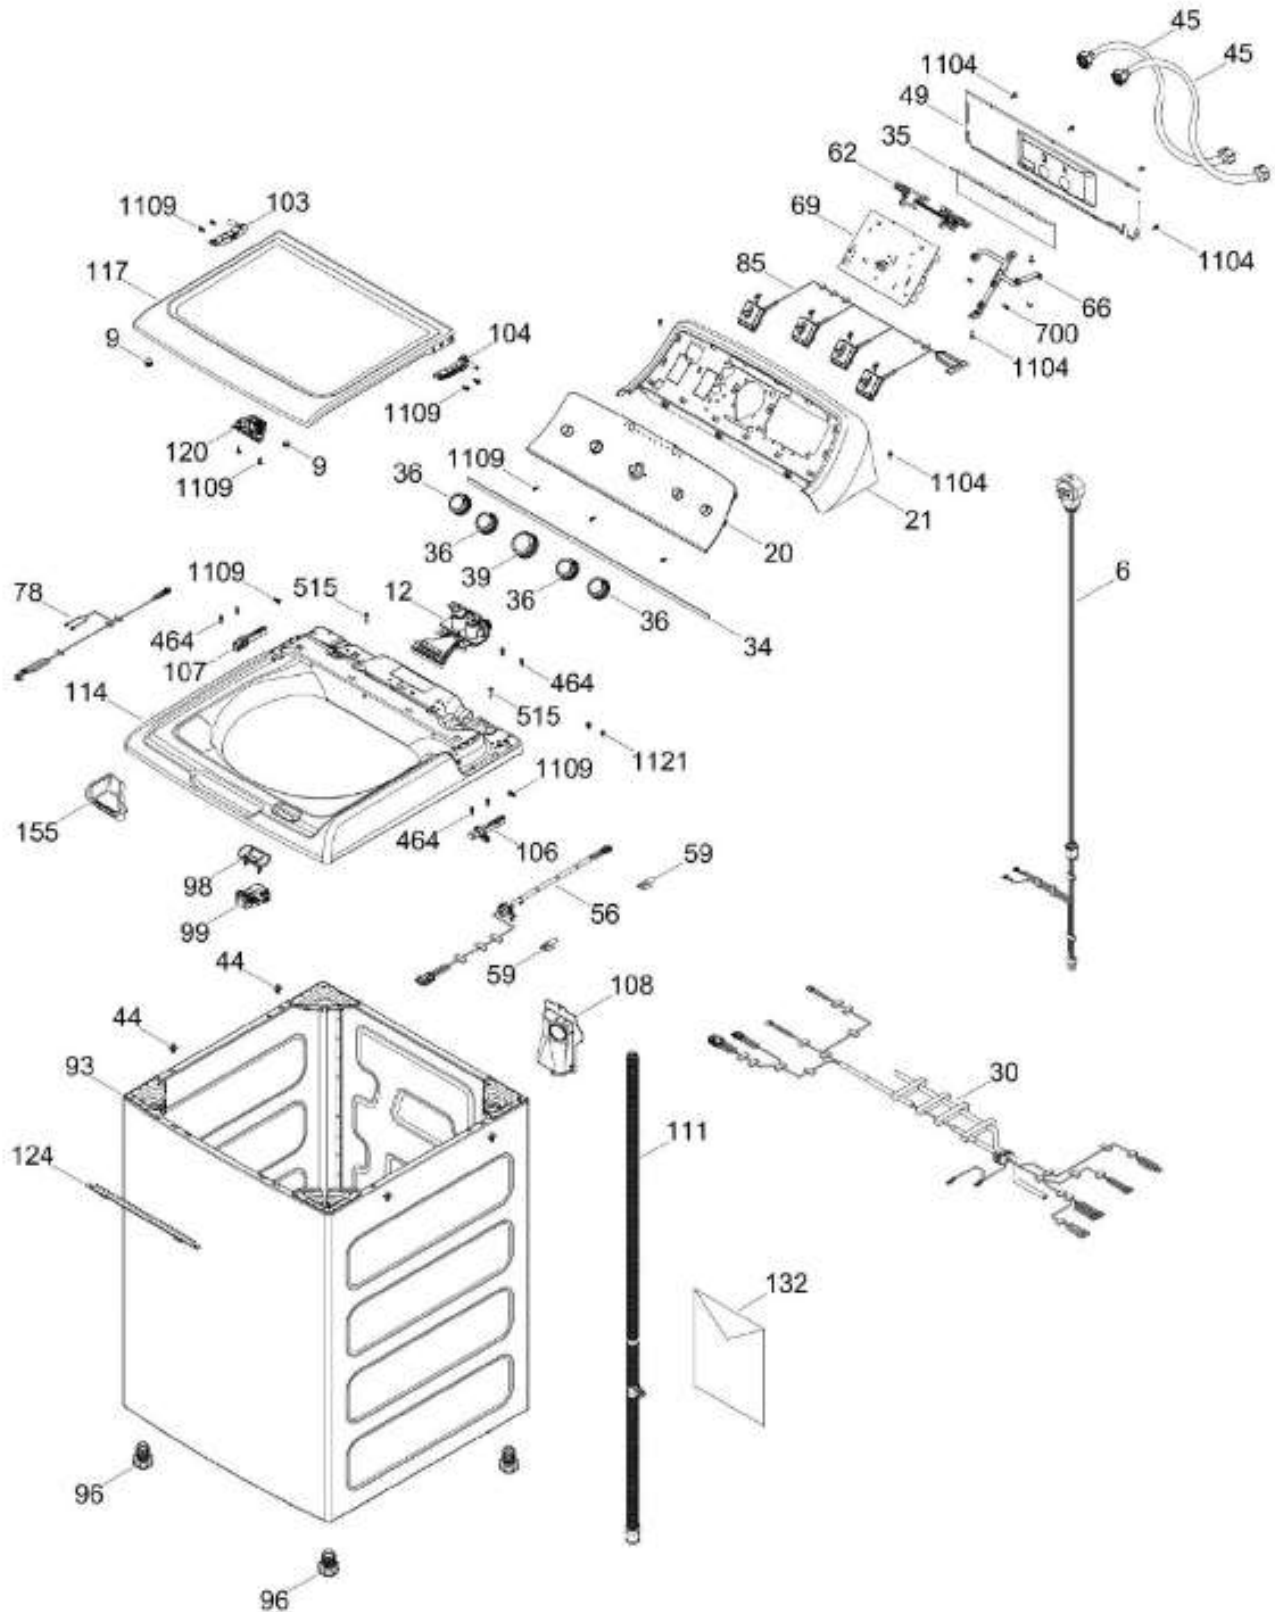

Distribuidor Autorizado

SurteRápido.com

Venta de Refacciones
Electrodomesticas

LAVADORA WMA72215CGDB00

COPETE / BACKSPLASH
GABINETE Y CUBIERTA / CABINET & COVER

WMA72215CGDB00