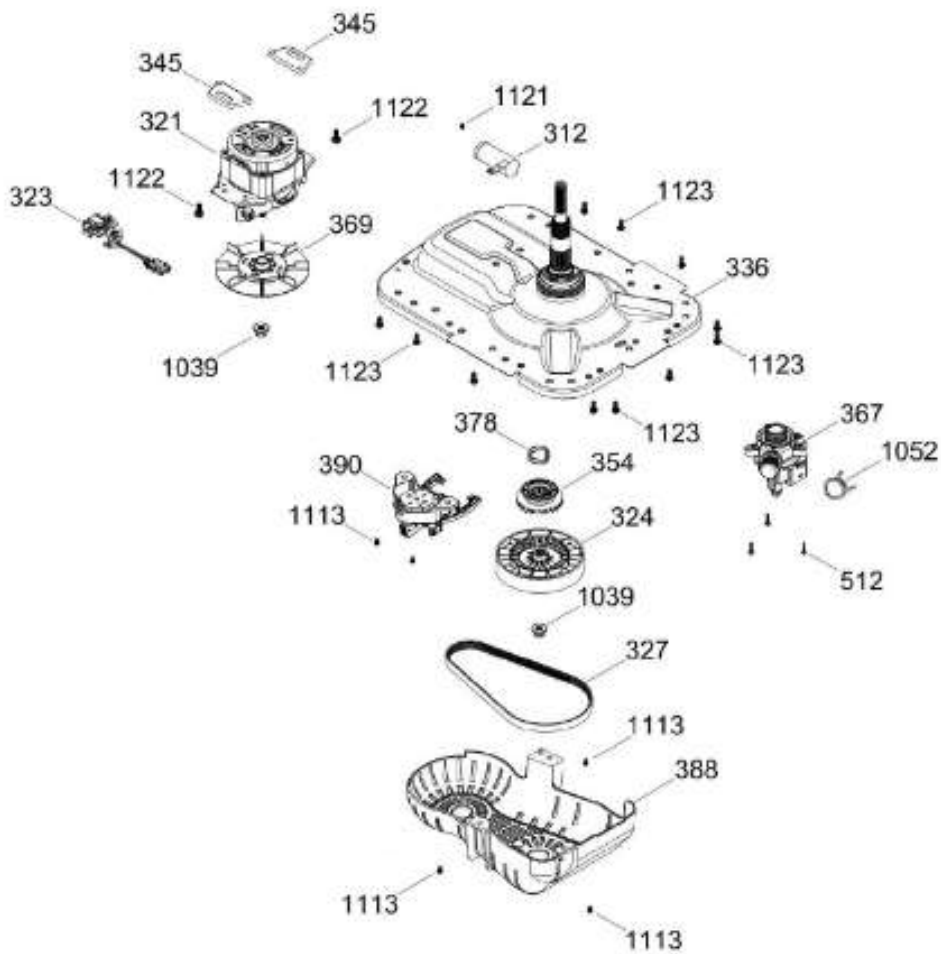

Venta de Refacciones
Electrodomesticas

LAVADORA WMA72215CGDB00

PARTES PARA TINA / TUB, BASKET & AGITATOR

WMA72215CGDB00

Distribuidor Autorizado

SurteRápido.com

Venta de Refacciones
Electrodomesticas

LAVADORA WMA72215CGDB00

SISTEMA MOTRIZ / PUMP & DRIVE COMPONENTS

WMA72215CGDB00

Distribuidor Autorizado

SurteRápido.com

Venta de Refacciones
Electrodomesticas

LAVADORA WMA72215CGDB00

Guía	Refacción	Descripción
6	WW01F01689	ENSAMBLE TOMACORRIENTE
9	WW01A00654	GOMA TAPA
12	WW01F01773	VALVULA DE AGUA
20	WW01L01822	IML AND BEZEL ASM
21	WW01L01541	COPETE
25	WW01A00068	ABRAZADERA MANGUERA
30	WW01F01866	ARNES PRINCIPAL
30	WW01F02022	ARNES PRINCIPAL
30	WW01A00755	ARNES PRINCIPAL
34	WW01L01549	SELLO COPETE
35	WW01L01668	PAPEL TERMOVOLT
36	WW01L01636	PERILLA ROTATORIA
39	WW01L01639	PERILLA CONTROL
44	WW01A00641	PIN ALINEAMIENTO
45	WW01F00597	MANGUERA
45	WW01F01987	MANGUERA
49	WW01L01624	PANEL POSTERIOR COPETE
56	WW01F01679	ARNES SEGURO TAPA
59	WW01A00651	CLIP CABLE
62	WW01F01748	BOTON INICIO
66	WW02F00735	SOPORTE TARJETA CONTROL
69	WW01F02006	KIT TARJETA Y SW
78	WW01F01677	ARNES VALVULAS
85	WW01F01794	SELECTOR ENSAMBLE
93	WW01L01530	GABINETE ENSAMBLE
96	WW01L01746	PATA NIVELADORA
96	WW01L01746	PATA NIVELADORA
96	WW01L01746	PATA NIVELADORA
98	WW01F01763	BISEL BLOCAPUERTAS
98	WW01F01763	BISEL BLOCAPUERTAS
99	WW01L01660	SEGURO TAPA
103	WW01L01632	BISAGRA IZQUIERDA
104	WW01L01633	BISAGRA DERECHA
106	WW01L01630	BUJE
107	WW01L01631	BUJE