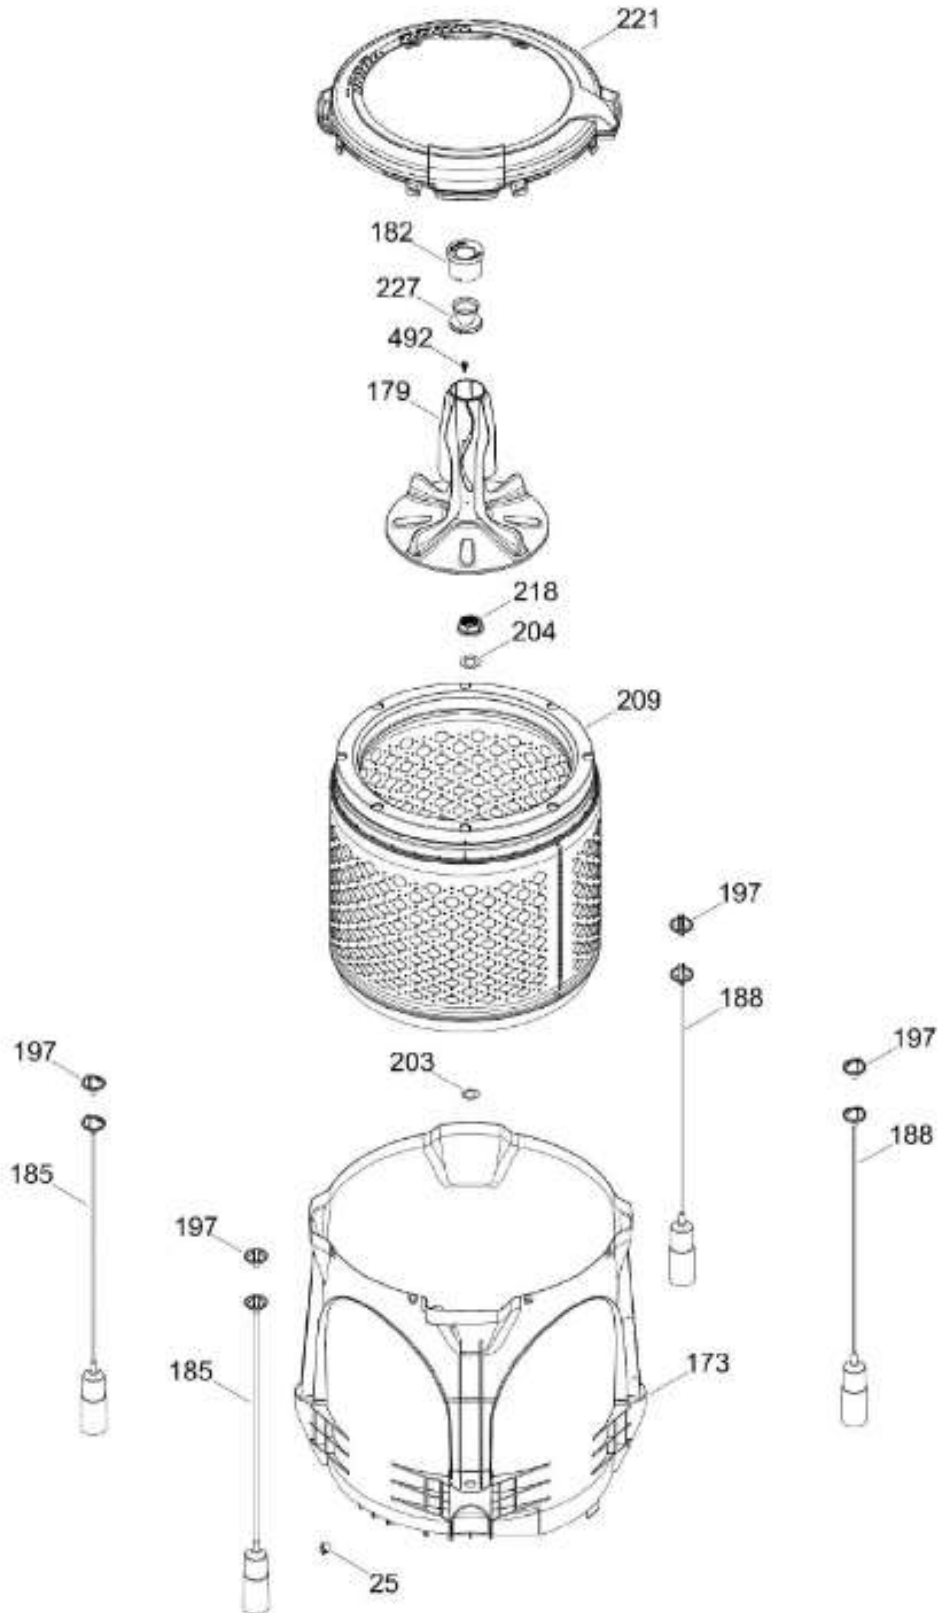

Venta de Refacciones
Electrodomesticas

LAVADORA WMA72215CGDB00

PARTES PARA TINA / TUB, BASKET & AGITATOR

WMA72215CGDB00

Distribuidor Autorizado

SurteRápido.com

Venta de Refacciones
Electrodomesticas

LAVADORA WMA72215CGDB00

SISTEMA MOTRIZ / PUMP & DRIVE COMPONENTS

WMA72215CGDB00

Distribuidor Autorizado

SurteRápido.com

Venta de Refacciones
Electrodomesticas

LAVADORA WMA72215CGDB00

Guía	Refacción	Descripción
6	WW01F01689	ENSAMBLE TOMACORRIENTE
9	WW01A00654	GOMA TAPA
12	WW01F01773	VALVULA DE AGUA
20	WW01L01822	IML AND BEZEL ASM
21	WW01L01541	COPETE
25	WW01A00068	ABRAZADERA MANGUERA
30	WW01F01866	ARNES PRINCIPAL
30	WW01F02022	ARNES PRINCIPAL
30	WW01A00755	ARNES PRINCIPAL
34	WW01L01549	SELLO COPETE
35	WW01L01668	PAPEL TERMOVOLT
36	WW01L01636	PERILLA ROTATORIA
39	WW01L01639	PERILLA CONTROL
44	WW01A00641	PIN ALINEAMIENTO
45	WW01F00597	MANGUERA
45	WW01F01987	MANGUERA
49	WW01L01624	PANEL POSTERIOR COPETE
56	WW01F01679	ARNES SEGURO TAPA
59	WW01A00651	CLIP CABLE
62	WW01F01748	BOTON INICIO
66	WW02F00735	SOPORTE TARJETA CONTROL
69	WW01F02006	KIT TARJETA Y SW
78	WW01F01677	ARNES VALVULAS
85	WW01F01794	SELECTOR ENSAMBLE
93	WW01L01530	GABINETE ENSAMBLE
96	WW01L01746	PATA NIVELADORA
96	WW01L01746	PATA NIVELADORA
96	WW01L01746	PATA NIVELADORA
98	WW01F01763	BISEL BLOCAPUERTAS
98	WW01F01763	BISEL BLOCAPUERTAS
99	WW01L01660	SEGURO TAPA
103	WW01L01632	BISAGRA IZQUIERDA
104	WW01L01633	BISAGRA DERECHA
106	WW01L01630	BUJE
107	WW01L01631	BUJE