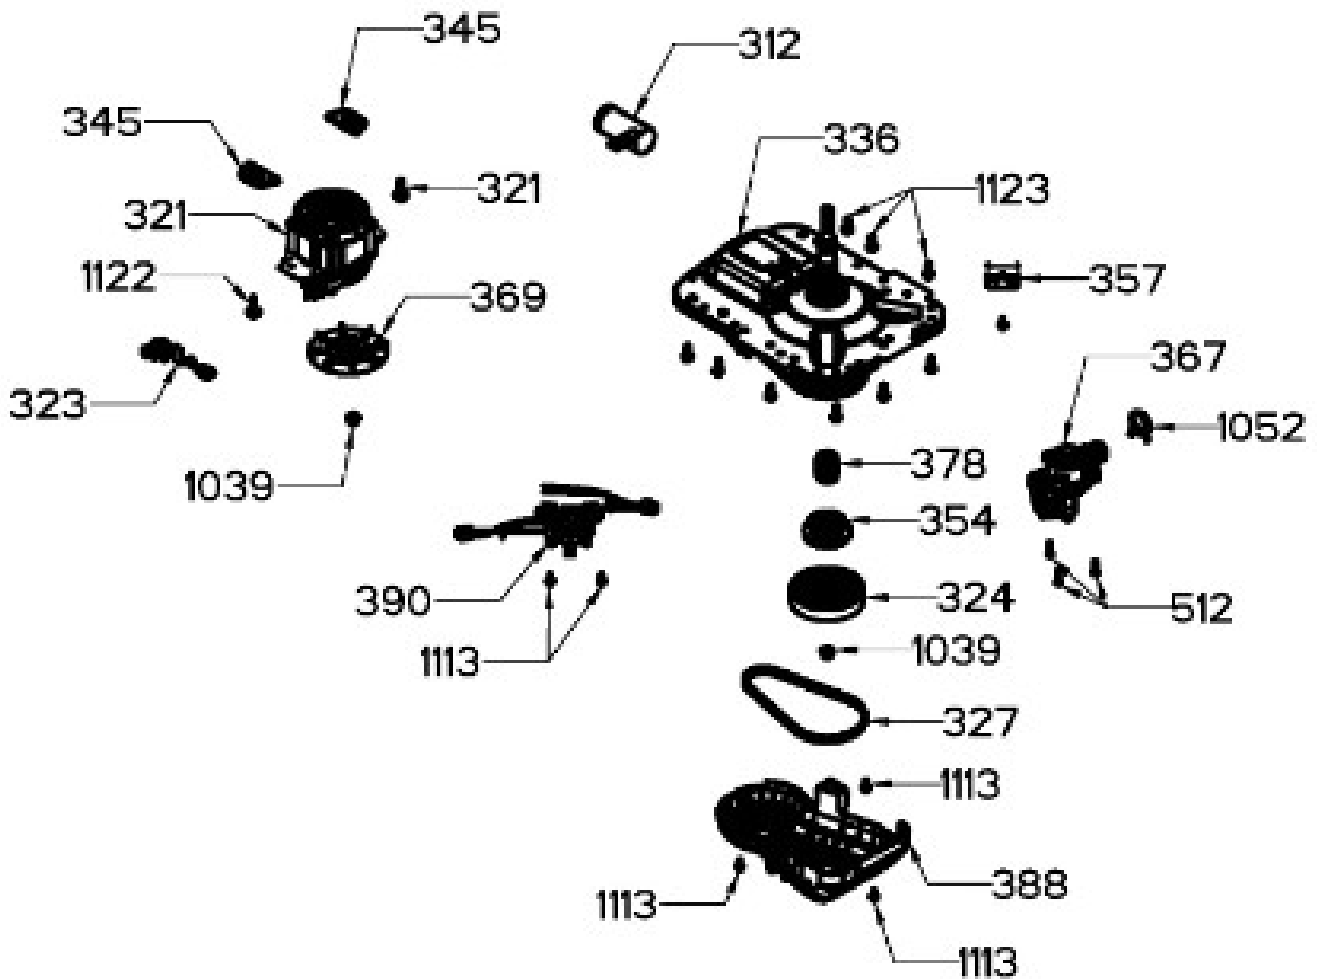

Distribuidor Autorizado

SurteRápido.com

Venta de Refacciones
Electrodomesticas

LAVADORA WMA72215CGDB01

Distribuidor Autorizado

SurteRápido.com

Venta de Refacciones
Electrodomesticas

LAVADORA WMA72215CGDB01

Guía	Refacción	Descripción
6	WW01F01689	ENSAMBLE TOMACORRIENTE
9	WW01A00654	GOMA TAPA
12	WW01F01773	VALVULA DE AGUA
20	WW01L01822	IML AND BEZEL ASM
21	WW01L01541	COPETE
25	WW01A00068	ABRAZADERA MANGUERA
30	WW01F02038	ARNES PRINCIPAL MEX
34	WW01L01549	SELLO COPETE
35	WW01L01668	PAPEL TERMOVOLT
36	WW01L01636	PERILLA ROTATORIA
39	WW01L01639	PERILLA CONTROL
44	WW01A00641	PIN ALINEAMIENTO
45	WW01F01987	MANGUERA LLENADO PARA GUA FRÍA ENSAMBLE
49	WW01L01624	PANEL POSTERIOR COPETE
56	WW01F01679	ARNES SEGURO TAPA
59	WW01A00651	CLIP CABLE
62	WW01F01748	BOTON INICIO
66	WW02F00735	SOPORTE TARJETA CONTROL
69	WW01F02006	TARJETA Y SOFTWARE
78	WW01F01677	ARNES VALVULAS
85	WW01F01794	SELECTOR ENSAMBLE
93	WW01L01530	GABINETE ENSAMBLE
96	WW01L01746	PATA NIVELADORA
96	WW01L01746	PATA NIVELADORA
98	WW01F01763	BISEL BLOCAPUERTAS
99	WW01L01660	SEGURO TAPA
103	WW01L01632	BISAGRA IZQUIERDA
104	WW01L01633	BISAGRA DERECHA
106	WW01L01630	BUJE
107	WW01L01631	BUJE
108	WW01L01845	CUBRE MANGUERA
111	WW01F02057	ENS MANGUERA DRENADO
114	WW01L01512	CUBIERTA
114	WW01L01512	CUBIERTA
117	WW01L01526	TAPA METALICA