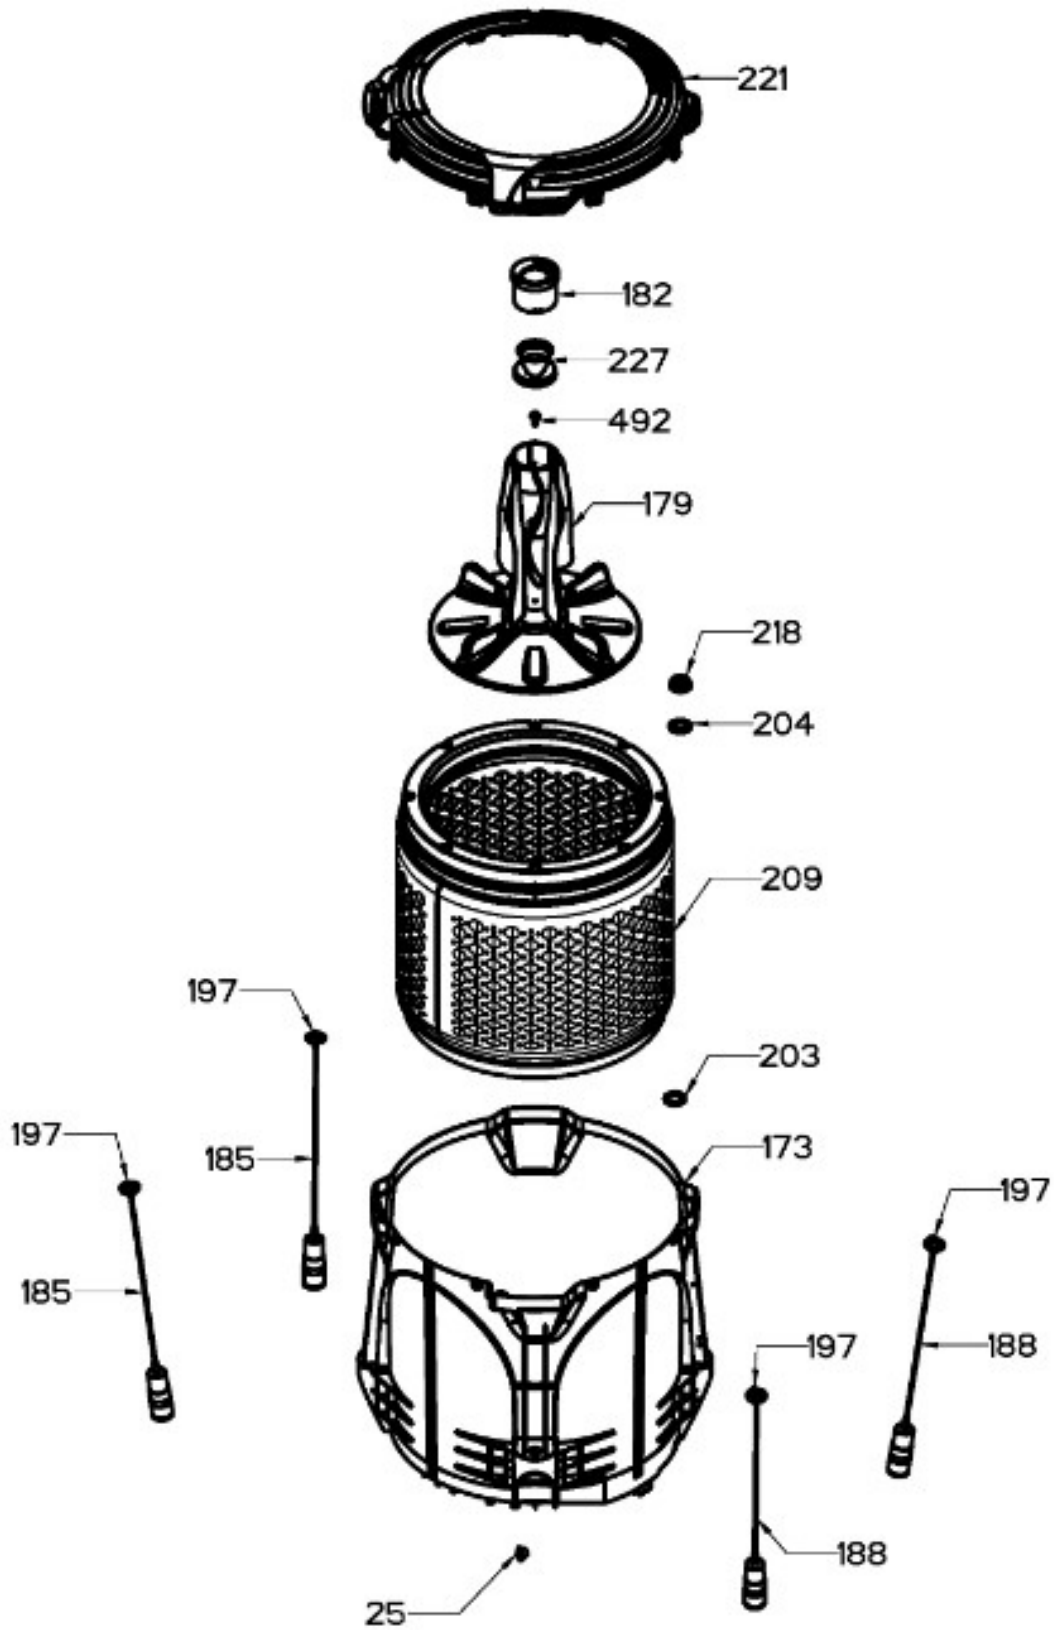

Distribuidor Autorizado

SurteRápido.com

Venta de Refacciones
Electrodomesticas

LAVADORA WMA72215CGDB01