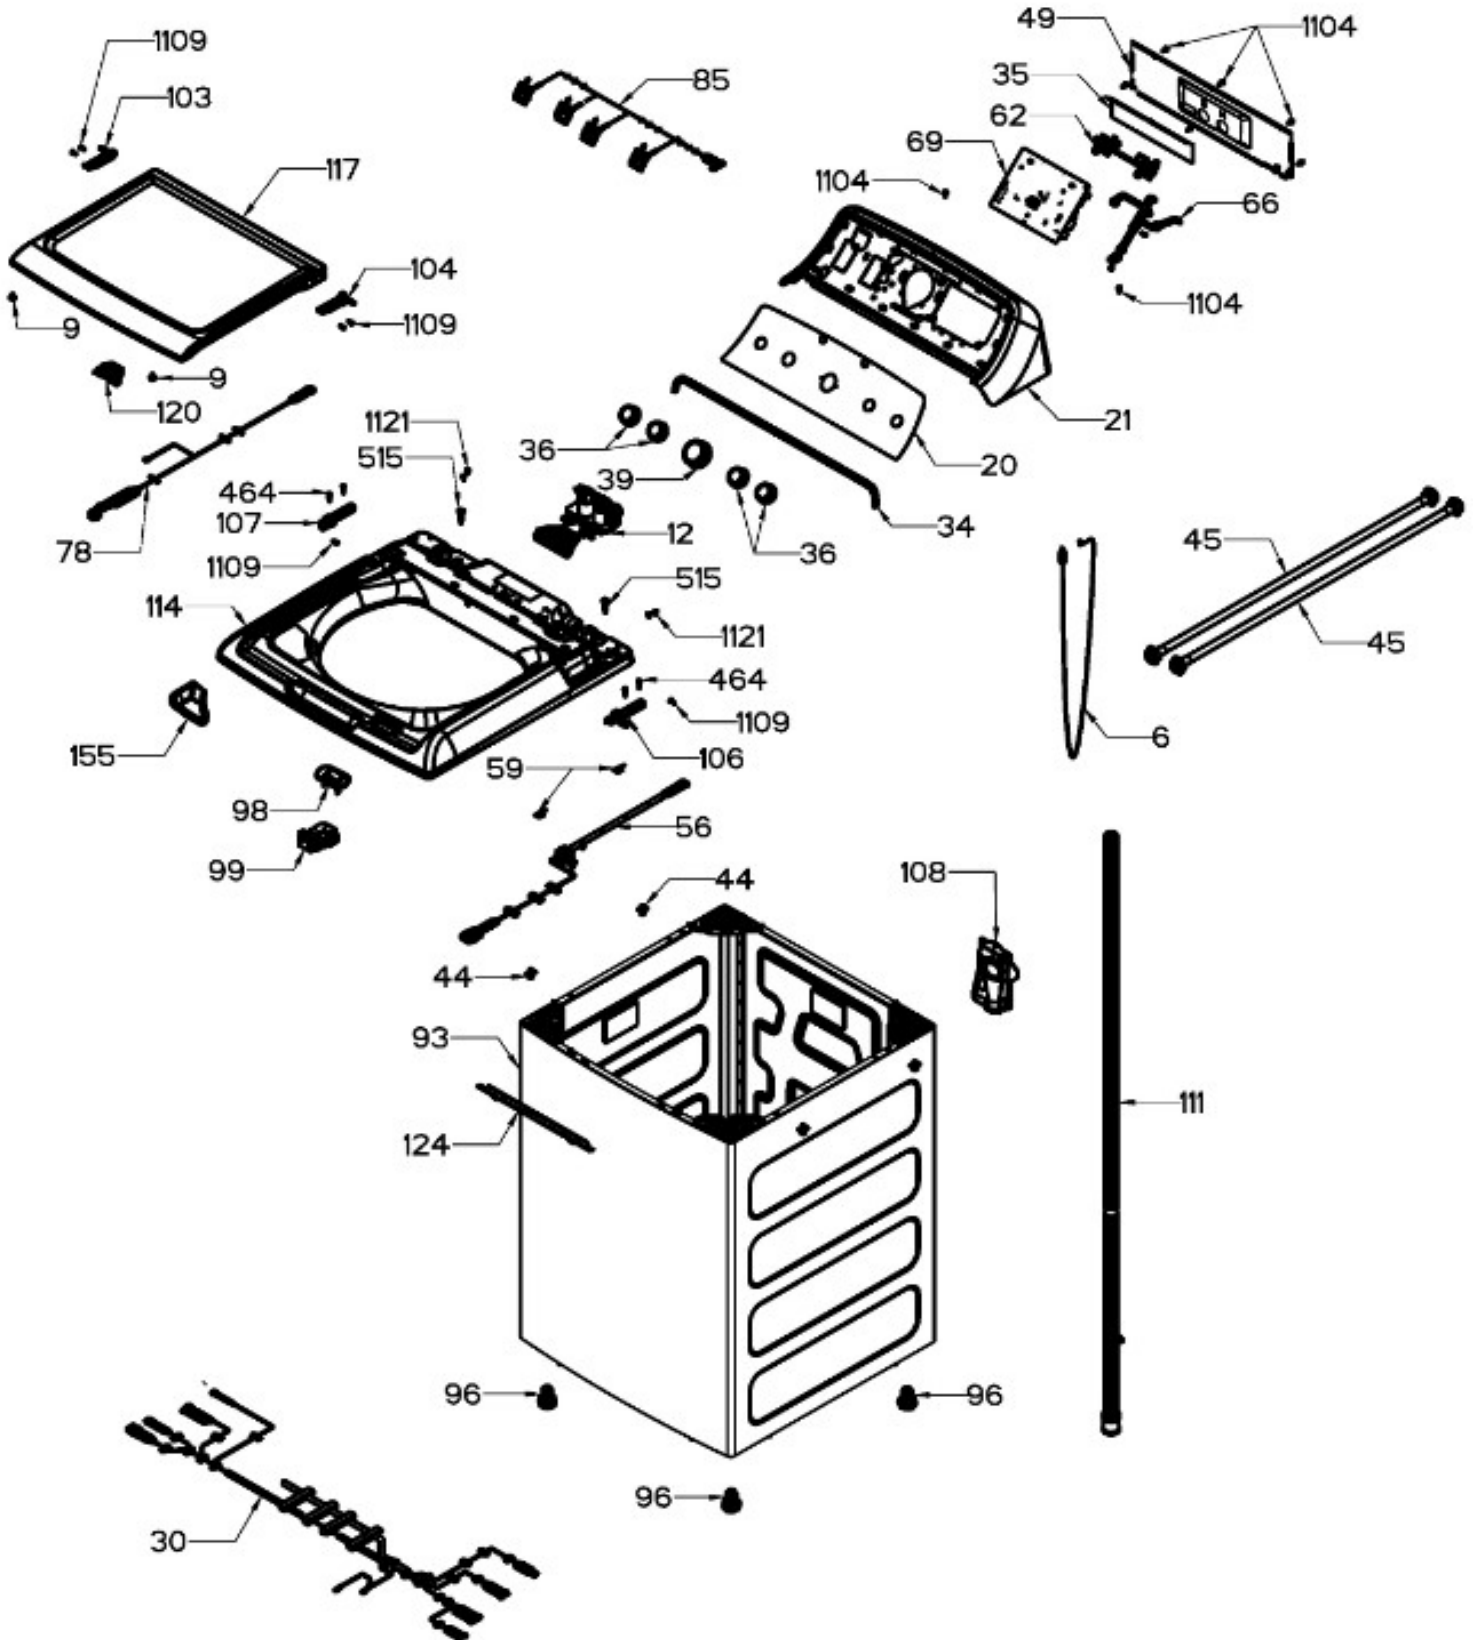

Distribuidor Autorizado

SurteRápido.com

Venta de Refacciones Electrodomesticas

LAVADORA WMA72215CGDB01