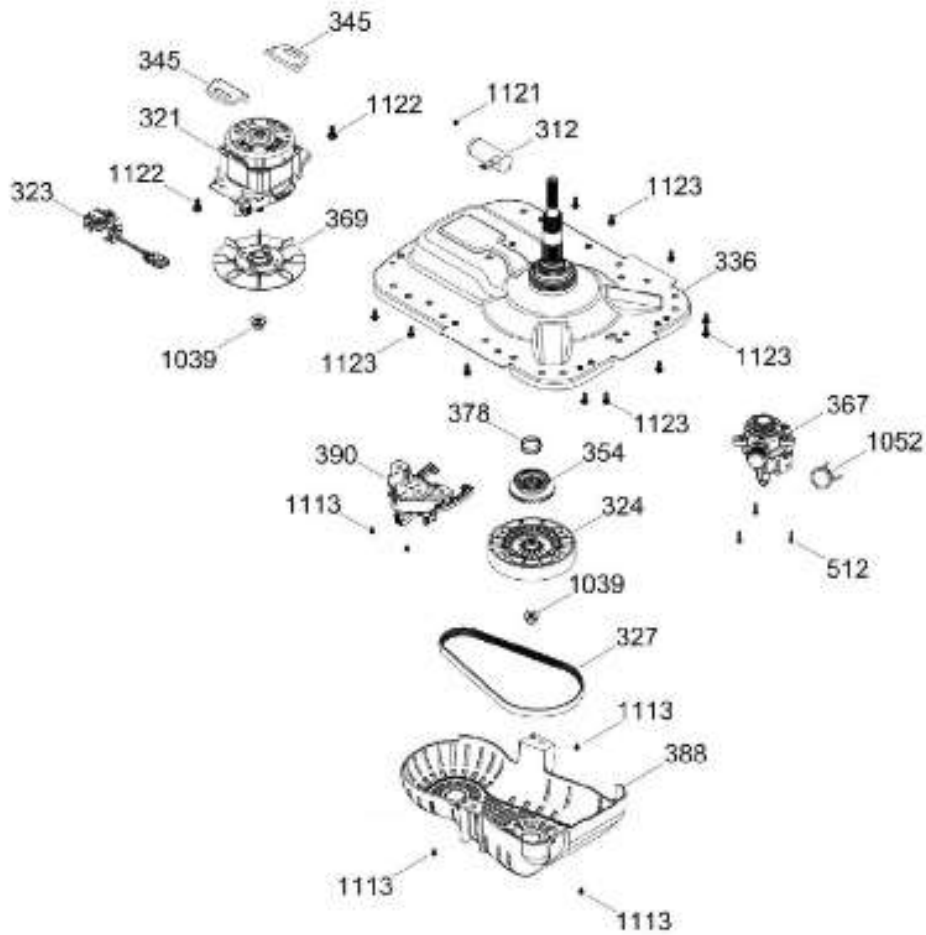

Venta de Refacciones
Electrodomesticas

LAVADORA WMA72215CGEB00

PARTES PARA TINA / TUB, BASKET & AGITATOR

WMA72215CGEB00

Distribuidor Autorizado

SurteRápido.com

Venta de Refacciones
Electrodomesticas

LAVADORA WMA72215CGEB00

SISTEMA MOTRIZ / PUMP & DRIVE COMPONENTS

WMA72215CGEB00

Distribuidor Autorizado

SurteRápido.com

Venta de Refacciones
Electrodomesticas

LAVADORA WMA72215CGEB00

Guía	Refacción	Descripción
6	WW01F01689	ENSAMBLE TOMACORRIENTE
9	WW01A00654	GOMA TAPA
12	WW01F01773	VALVULA DE AGUA
20	WW01L01822	IML AND BEZEL ASM
21	WW01L01541	COPETE
25	WW01A00068	ABRAZADERA MANGUERA
30	WW01F01866	ARNES PRINCIPAL
30	WW01F02022	ARNES PRINCIPAL
30	WW01A00755	ARNES PRINCIPAL
34	WW01L01549	SELLO COPETE
35	WW01L01668	PAPEL TERMOVOLT
36	WW01L01636	PERILLA ROTATORIA
39	WW01L01639	PERILLA CONTROL
44	WW01A00641	PIN ALINEAMIENTO
45	WW01F00597	MANGUERA
45	WW01F01987	MANGUERA
49	WW01L01624	PANEL POSTERIOR COPETE
56	WW01F01679	ARNES SEGURO TAPA
59	WW01A00651	CLIP CABLE
62	WW01F01748	BOTON INICIO
66	WW02F00735	SOPORTE TARJETA CONTROL
69	WW01F02005	KIT TARJETA Y SW
78	WW01F01677	ARNES VALVULAS
85	WW01F01794	SELECTOR ENSAMBLE
93	WW01L01530	GABINETE ENSAMBLE
96	WW01L01746	PATA NIVELADORA
96	WW01L01746	PATA NIVELADORA
96	WW01L01746	PATA NIVELADORA
98	WW01F01763	BISEL BLOCAPUERTAS
99	WW01L01660	SEGURO TAPA
103	WW01L01632	BISAGRA IZQUIERDA
104	WW01L01633	BISAGRA DERECHA
106	WW01L01630	BUJE
107	WW01L01631	BUJE
108	WW01L01506	CUBIERTA MANGUERA