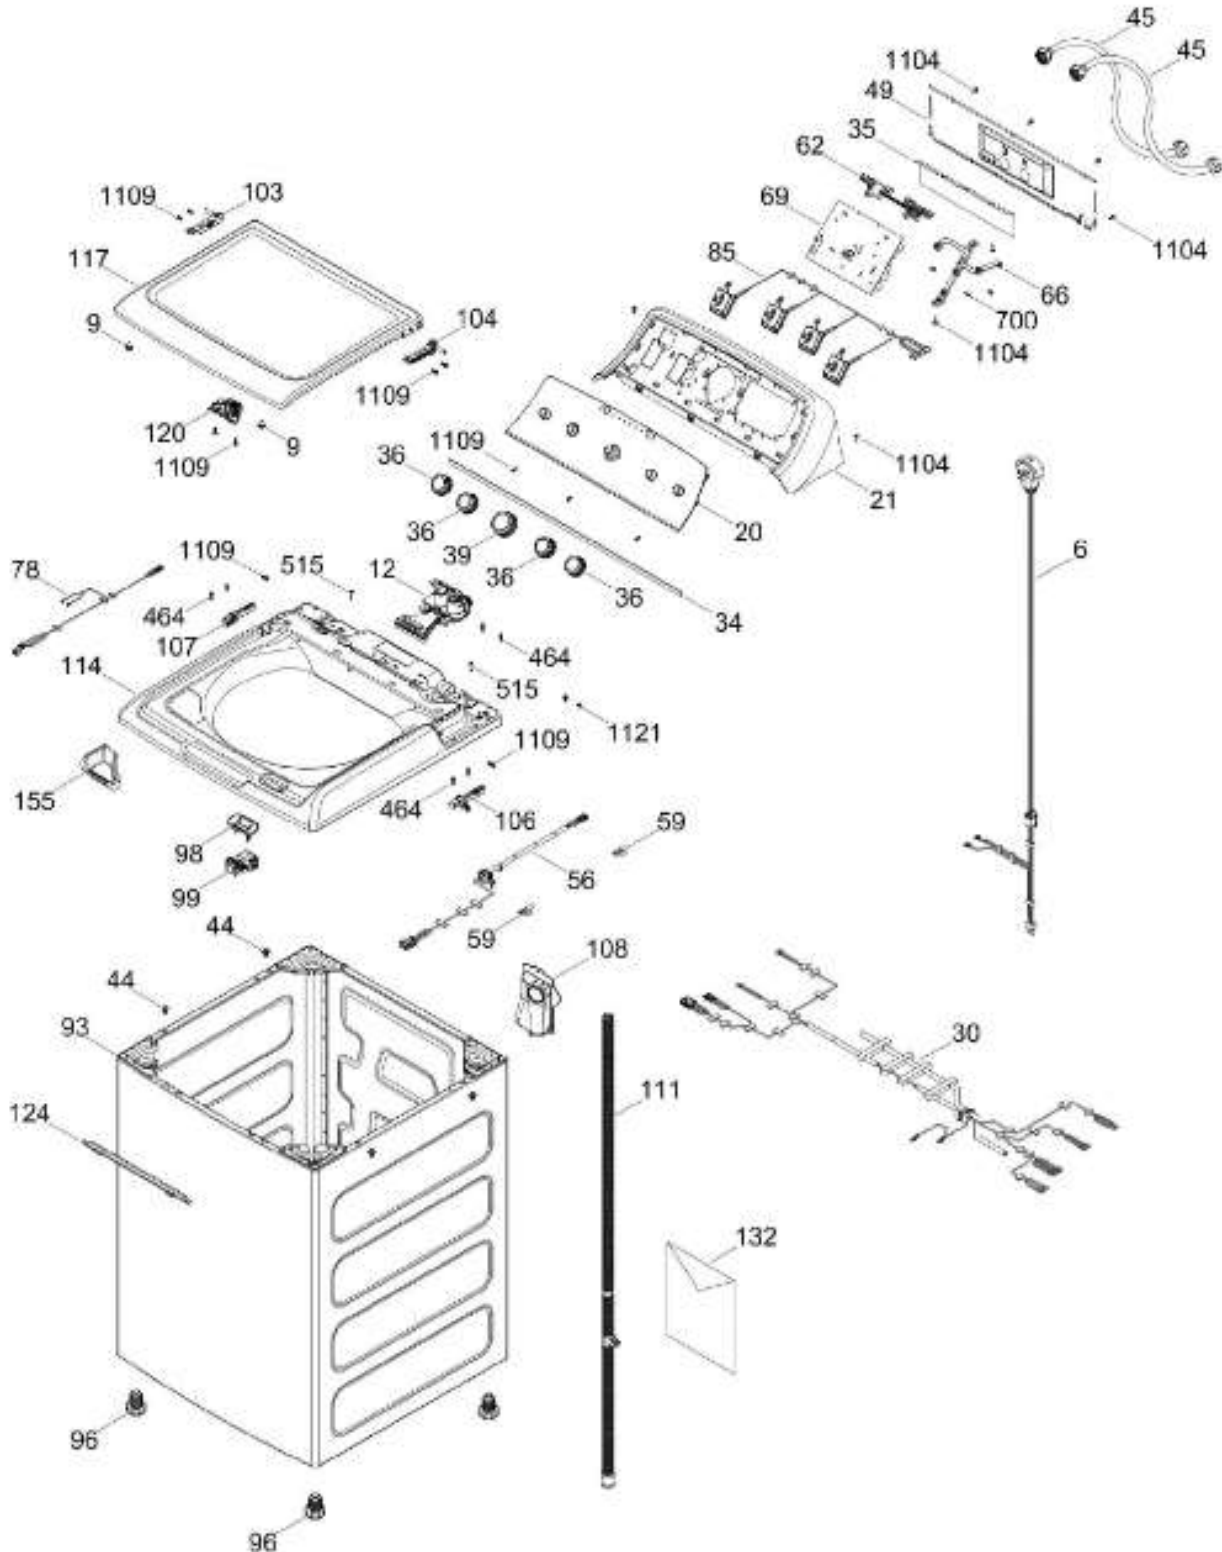

Distribuidor Autorizado

SurteRápido.com

Venta de Refacciones
Electrodomesticas

LAVADORA WMA72215CGEB00

COPETE / BACKSPLASH
GABINETE Y CUBIERTA / CABINET & COVER

WMA72215CGEB00