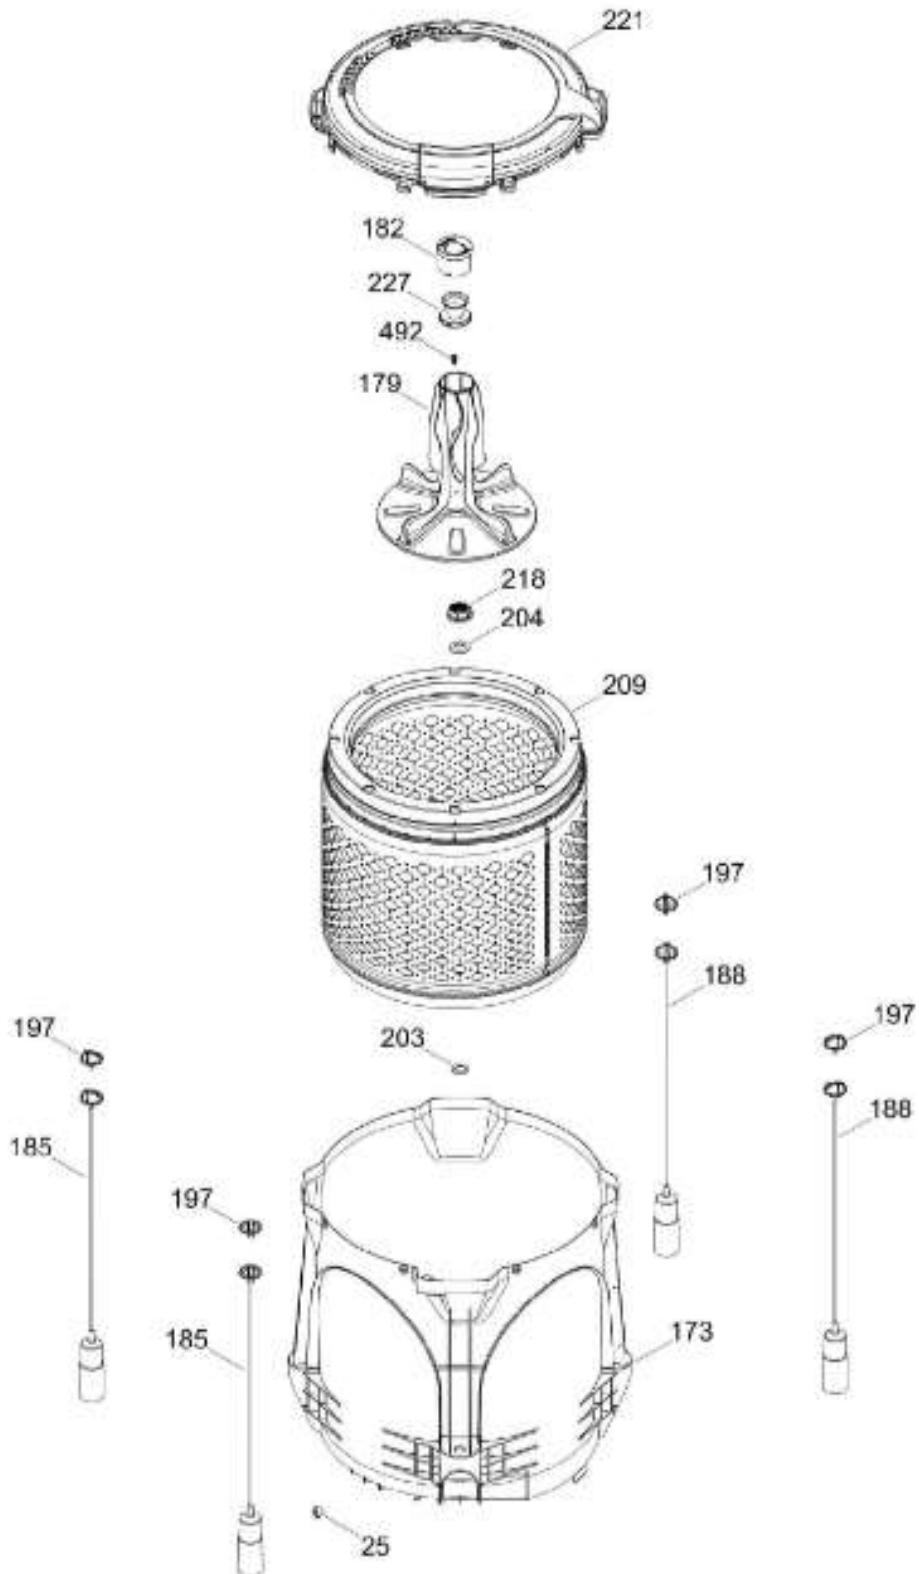

Distribuidor Autorizado

SurteRápido.com

Venta de Refacciones
Electrodomesticas

LAVADORA WMA72215CGEB00

COPETE / BACKSPLASH
GABINETE Y CUBIERTA / CABINET & COVER

WMA72215CGEB00

Distribuidor Autorizado

SurteRápido.com

Venta de Refacciones
Electrodomesticas

LAVADORA WMA72215CGEB00

PARTES PARA TINA / TUB, BASKET & AGITATOR

WMA72215CGEB00

Distribuidor Autorizado

SurteRápido.com

Venta de Refacciones
Electrodomesticas

LAVADORA WMA72215CGEB00

SISTEMA MOTRIZ / PUMP & DRIVE COMPONENTS

WMA72215CGEB00

Distribuidor Autorizado

SurteRápido.com

Venta de Refacciones
Electrodomesticas

LAVADORA WMA72215CGEB00

Guía	Refacción	Descripción
6	WW01F01689	ENSAMBLE TOMACORRIENTE
9	WW01A00654	GOMA TAPA
12	WW01F01773	VALVULA DE AGUA
20	WW01L01822	IML AND BEZEL ASM
21	WW01L01541	COPETE
25	WW01A00068	ABRAZADERA MANGUERA
30	WW01F01866	ARNES PRINCIPAL
30	WW01F02022	ARNES PRINCIPAL
30	WW01A00755	ARNES PRINCIPAL
34	WW01L01549	SELLO COPETE
35	WW01L01668	PAPEL TERMOVOLT
36	WW01L01636	PERILLA ROTATORIA
39	WW01L01639	PERILLA CONTROL
44	WW01A00641	PIN ALINEAMIENTO
45	WW01F00597	MANGUERA
45	WW01F01987	MANGUERA
49	WW01L01624	PANEL POSTERIOR COPETE
56	WW01F01679	ARNES SEGURO TAPA
59	WW01A00651	CLIP CABLE
62	WW01F01748	BOTON INICIO
66	WW02F00735	SOPORTE TARJETA CONTROL
69	WW01F02005	KIT TARJETA Y SW
78	WW01F01677	ARNES VALVULAS
85	WW01F01794	SELECTOR ENSAMBLE
93	WW01L01530	GABINETE ENSAMBLE
96	WW01L01746	PATA NIVELADORA
96	WW01L01746	PATA NIVELADORA
96	WW01L01746	PATA NIVELADORA
98	WW01F01763	BISEL BLOCAPUERTAS
99	WW01L01660	SEGURO TAPA
103	WW01L01632	BISAGRA IZQUIERDA
104	WW01L01633	BISAGRA DERECHA
106	WW01L01630	BUJE
107	WW01L01631	BUJE
108	WW01L01506	CUBIERTA MANGUERA