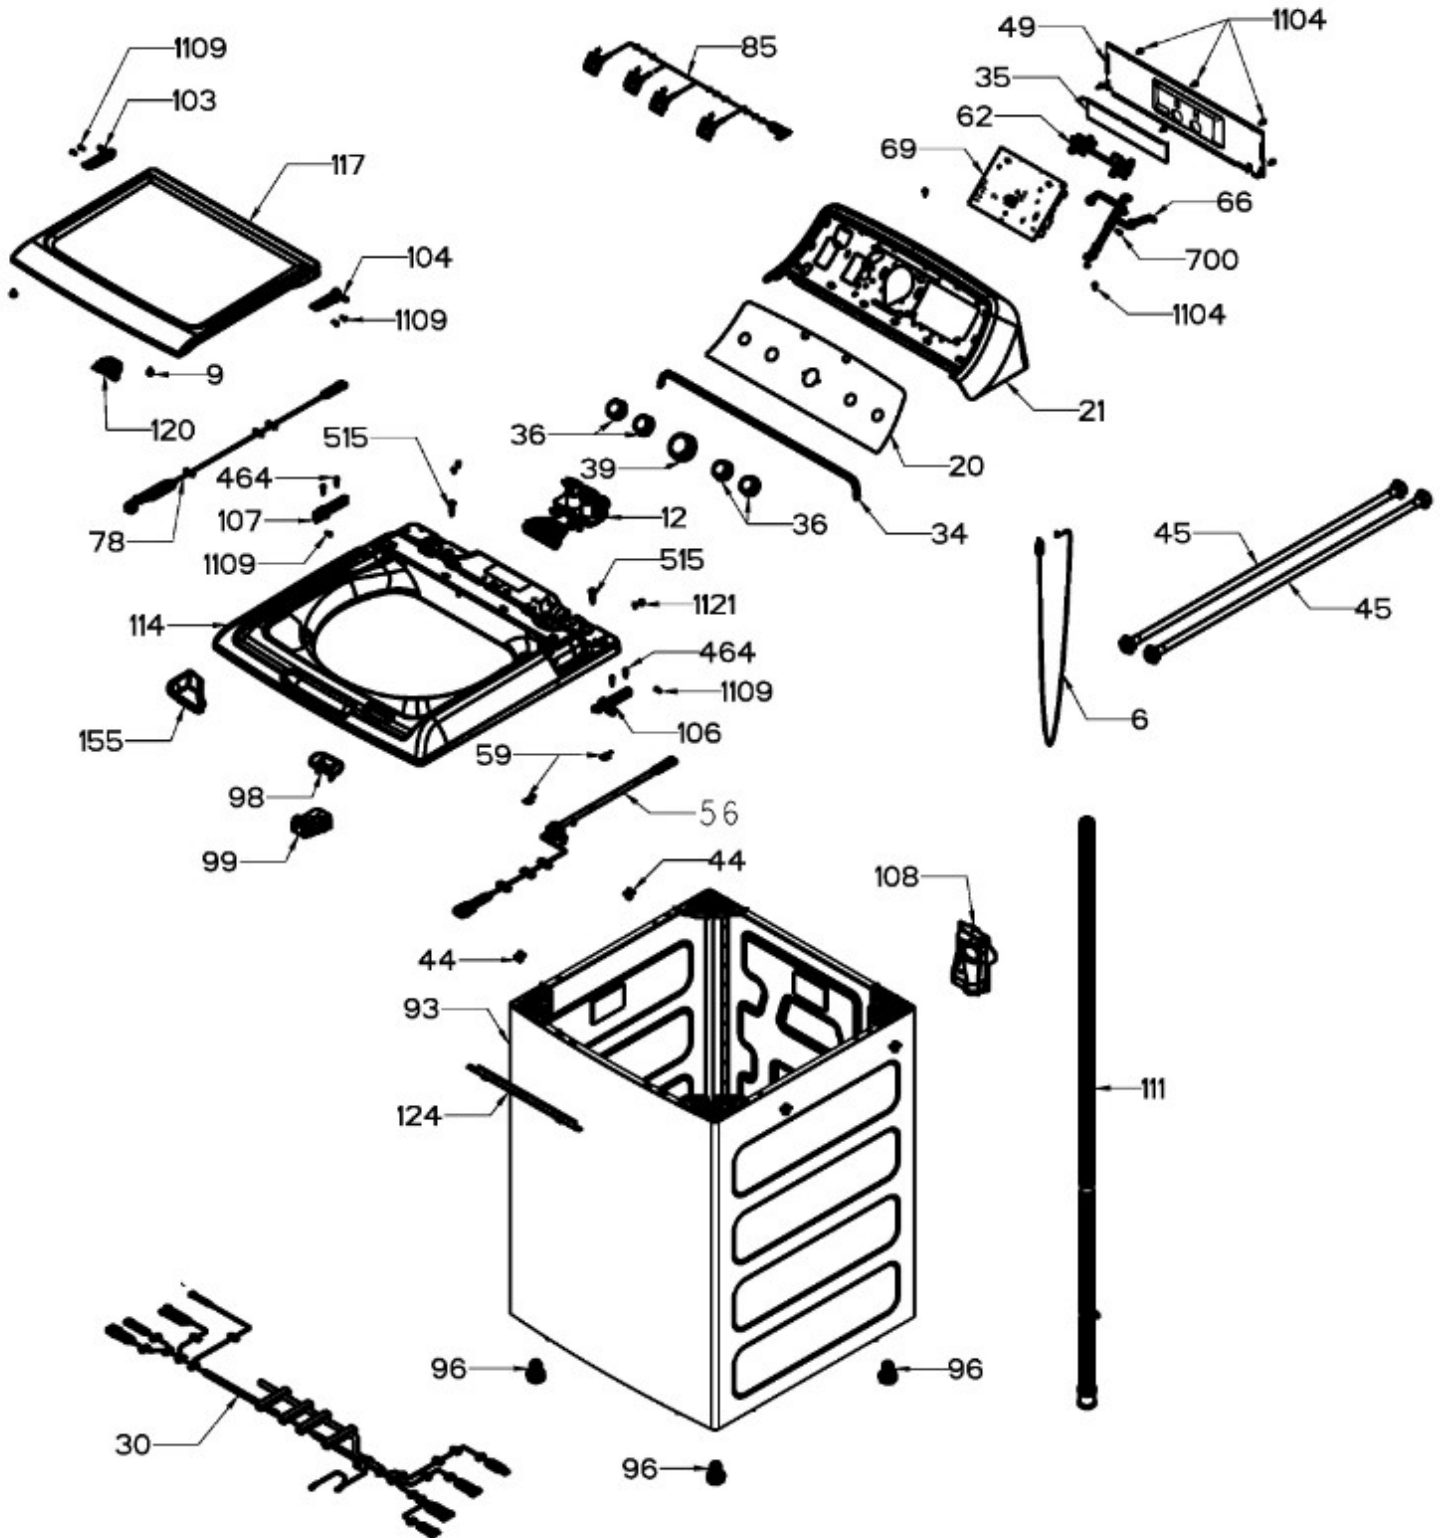

Distribuidor Autorizado

SurteRápido.com

Venta de Refacciones
Electrodomesticas

LAVADORA WMA72215CGEB01