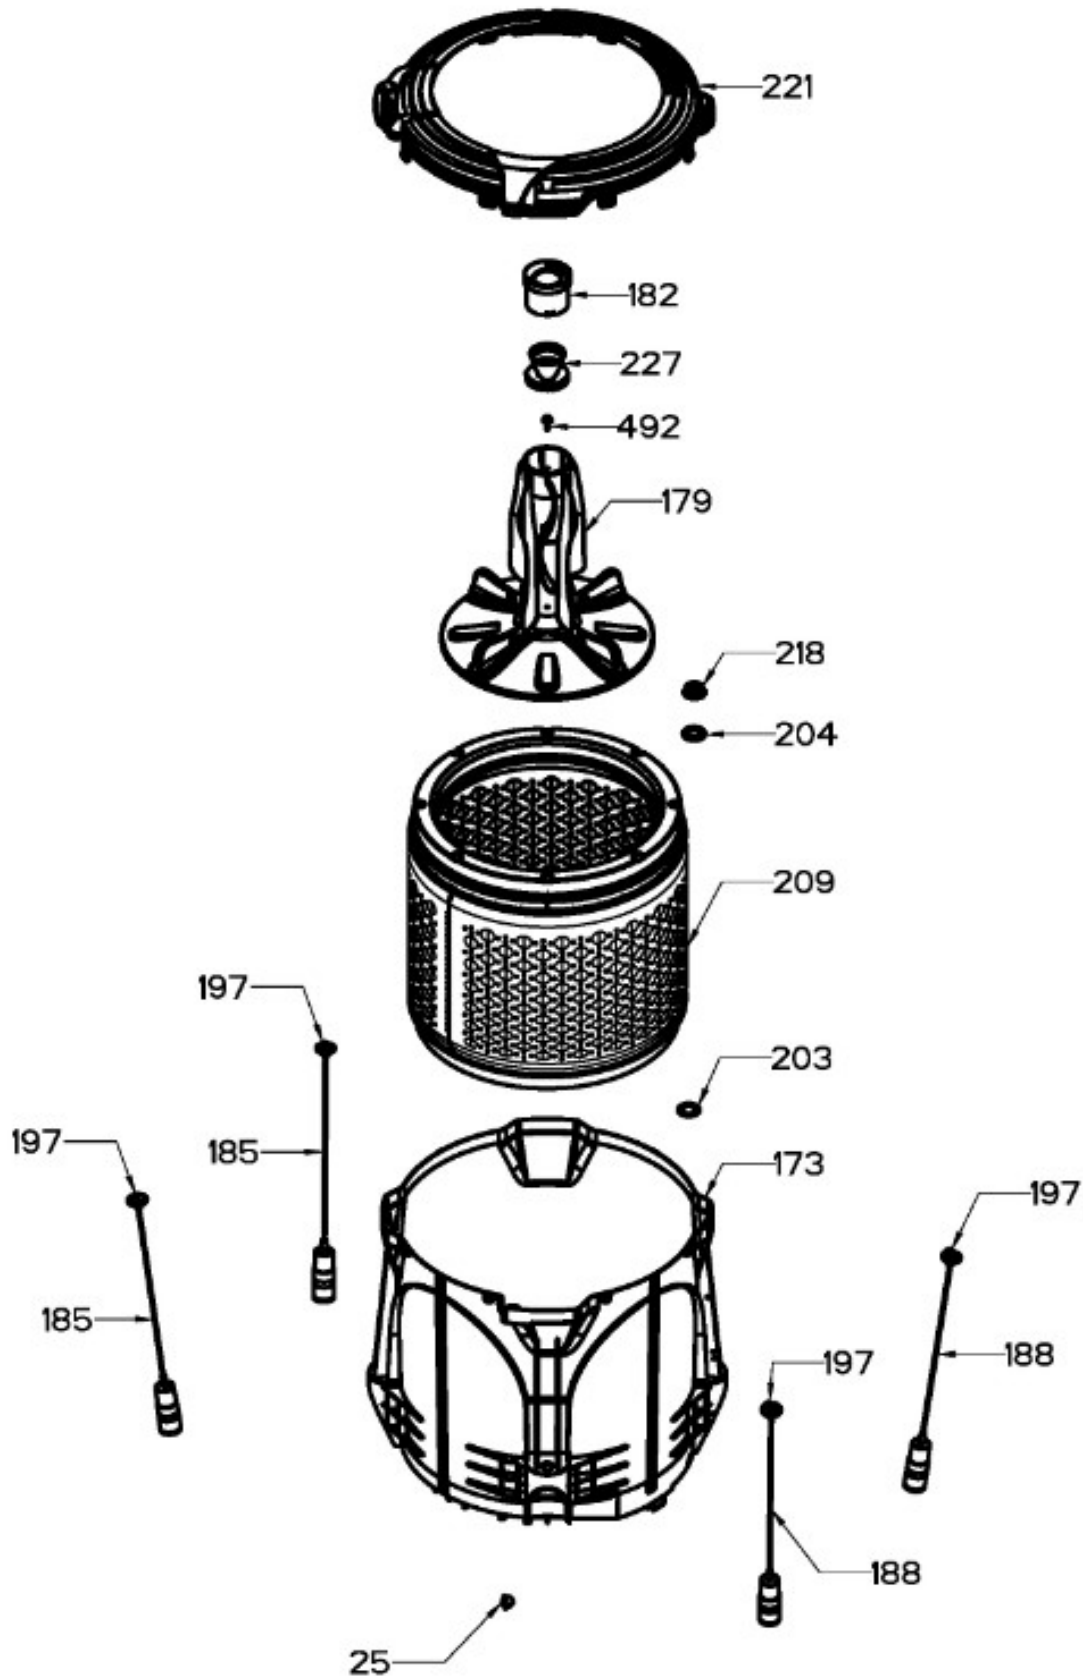

Distribuidor Autorizado

SurteRápido.com

Venta de Refacciones
Electrodomesticas

LAVADORA WMA72215CGEB01