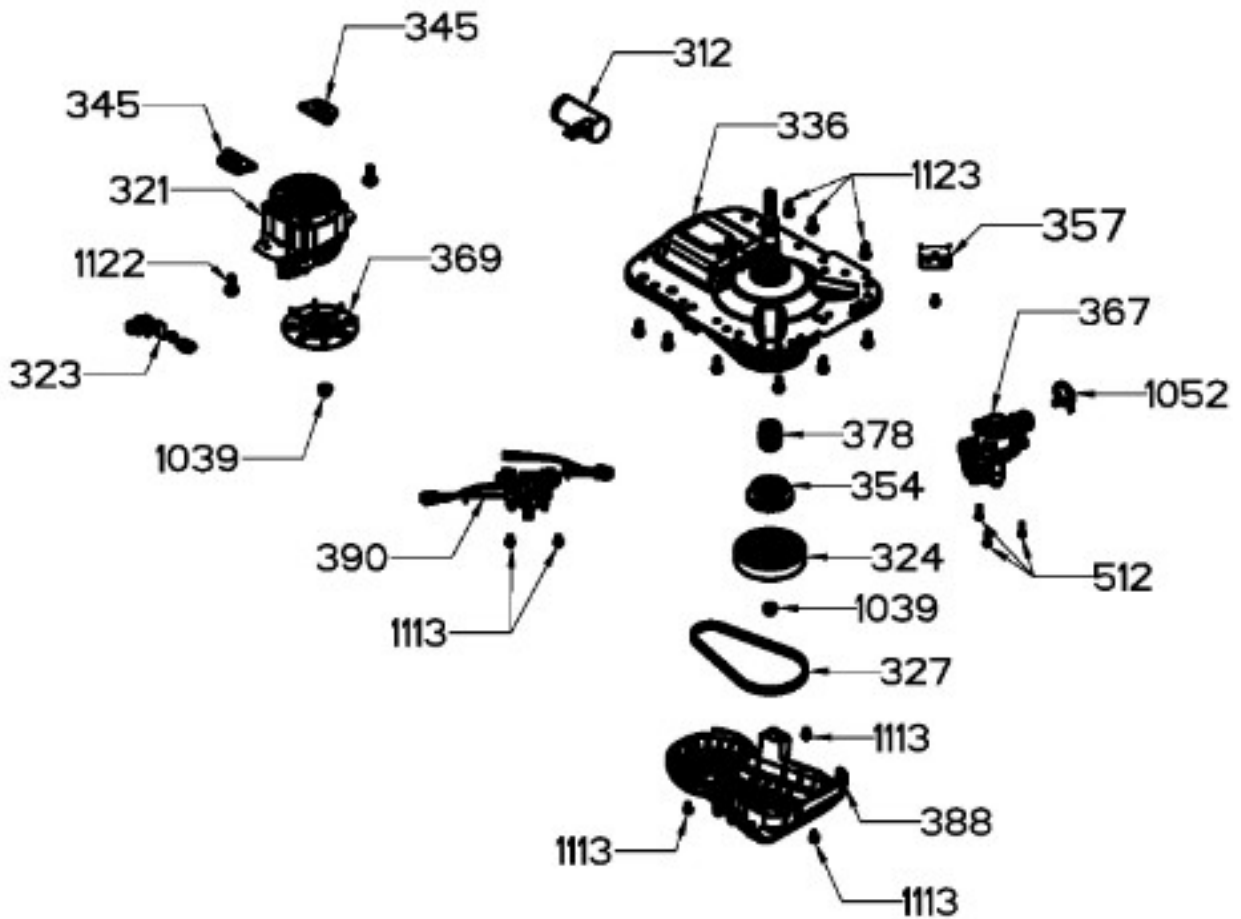

Distribuidor Autorizado

SurteRápido.com

Venta de Refacciones
Electrodomesticas

LAVADORA WMA72215CGEB01

Distribuidor Autorizado

SurteRápido.com

Venta de Refacciones
Electrodomesticas

LAVADORA WMA72215CGEB01

Guía	Refacción	Descripción
6	WW01F01689	ENSAMBLE TOMACORRIENTE
9	WW01A00654	GOMA TAPA
12	WW01F01773	VALVULA DE AGUA
20	WW01L01822	IML AND BEZEL ASM
21	WW01L01541	COPETE
25	WW01A00068	ABRAZADERA MANGUERA
30	WW01F02038	ARNES PRINCIPAL MEX
34	WW01L01549	SELLO COPETE
35	WW01L01668	PAPEL TERMOVOLT
36	WW01L01636	PERILLA ROTATORIA
39	WW01L01639	PERILLA CONTROL
44	WW01A00641	PIN ALINEAMIENTO
45	WW01F01987	MANGUERA LLENADO PARA GUA FRÍA ENSAMBLE
49	WW01L01624	PANEL POSTERIOR COPETE
56	WW01F01679	ARNES SEGURO TAPA
59	WW01A00651	CLIP CABLE
62	WW01F01748	BOTON INICIO
66	WW02F00735	SOPORTE TARJETA CONTROL
69	WW01F02005	TARJETA Y SOFTWARE
78	WW01F01677	ARNES VALVULAS
85	WW01F01794	SELECTOR ENSAMBLE
93	WW01L01530	GABINETE ENSAMBLE
96	WW01L01746	PATA NIVELADORA
96	WW01L01746	PATA NIVELADORA
98	WW01F01763	BISEL BLOCAPUERTAS
98	WW01F01763	BISEL BLOCAPUERTAS
99	WW01L01660	SEGURO TAPA
103	WW01L01632	BISAGRA IZQUIERDA
104	WW01L01633	BISAGRA DERECHA
106	WW01L01630	BUJE
107	WW01L01631	BUJE
111	WW01F02057	ENS MANGUERA DRENADO
112	WW01L01845	CUBRE MANGUERA
114	WW01L01512	CUBIERTA
114	WW01L01512	CUBIERTA