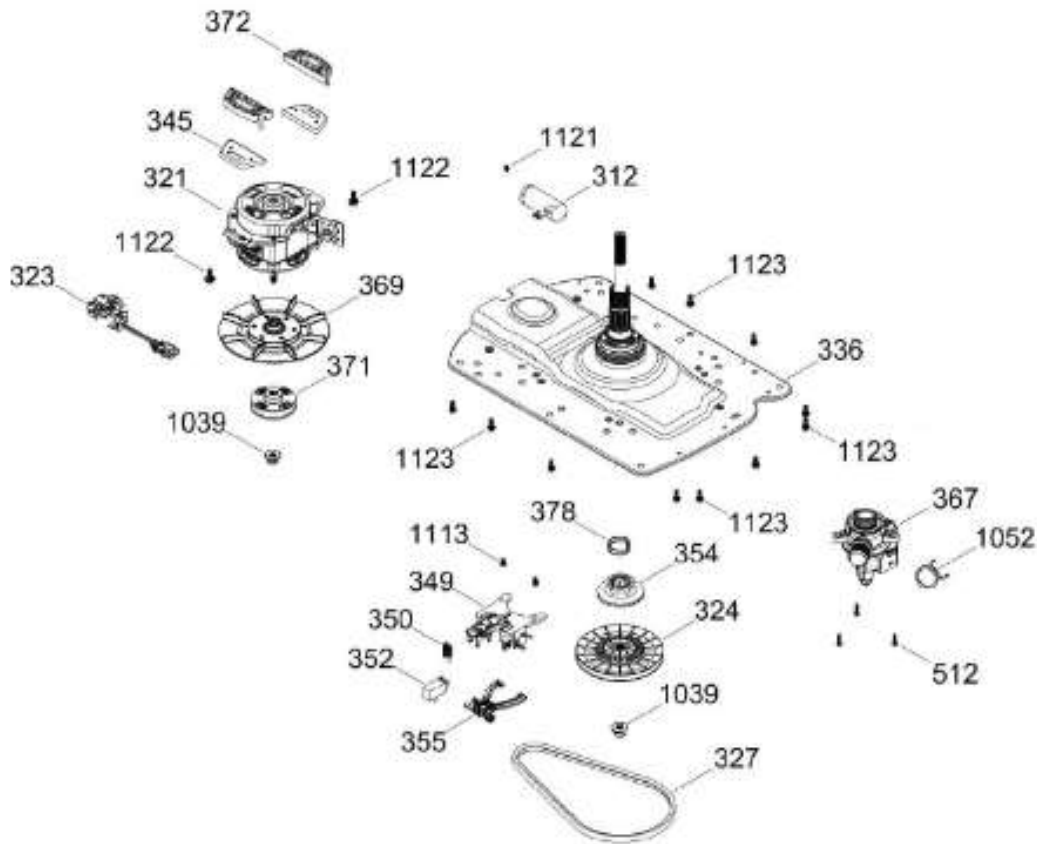

Venta de Refacciones
Electrodomesticas

LAVADORA WMA77113CBDB00

PARTES PARA TINA / TUB, BASKET & AGITATOR

WMA77113CBDB00

Distribuidor Autorizado

SurteRápido.com

Venta de Refacciones
Electrodomesticas

LAVADORA WMA77113CBDB00

SISTEMA MOTRIZ / PUMP & DRIVE COMPONENTS

WMA77113CBDB00

Distribuidor Autorizado

SurteRápido.com

Venta de Refacciones
Electrodomesticas

LAVADORA WMA77113CBDB00

Guía	Refacción	Descripción
6	WW01F01689	ENSAMBLE TOMACORRIENTE
9	WW01A00654	GOMA TAPA
12	WW01F01773	VALVULA DE AGUA
21	WW01L01683	ETIQUETA Y COPETE ENS
25	WW01A00068	ABRAZADERA MANGUERA
30	WW01F01867	ARNES PRINCIPAL
30	WW01F02025	ARNES PRINCIPAL
31	WW01L01676	SELLADOR COPETE
34	WW01L01675	SELLADOR COPETE
35	WW01L01668	PAPEL TERMOVOLT
36	WW01L01635	PERILLA ROTATORIA
39	WW01L01638	PERILLA CONTROL
44	WW01A00641	PIN ALINEAMIENTO
45	WW01F00597	MANGUERA
45	WW01F01987	MANGUERA
49	WW01L01624	PANEL POSTERIOR COPETE
56	WW01F01679	ARNES SEGURO TAPA
59	WW01A00651	CLIP CABLE
62	WW01L01703	BOTON INICIO / PAUSA
66	WW02F00735	SOPORTE TARJETA CONTROL
69	WW01F01806	TARJETA Y SOFTWARE
78	WW01F01677	ARNES VALVULAS
85	WW01F01692	ENSAMBLE SELECTOR
93	WW01L01529	GABINETE ENSAMBLE
96	WW01L01746	PATA NIVELADORA
96	WW01L01746	PATA NIVELADORA
96	WW01L01746	PATA NIVELADORA
98	WW01F01763	BISEL BLOCAPUERTAS
98	WW01F01763	BISEL BLOCAPUERTAS
99	WW01L01660	SEGURO TAPA
103	WW01L01632	BISAGRA IZQUIERDA
104	WW01L01633	BISAGRA DERECHA
106	WW01L01630	BUJE
107	WW01L01631	BUJE
108	WW01L01506	CUBIERTA MANGUERA