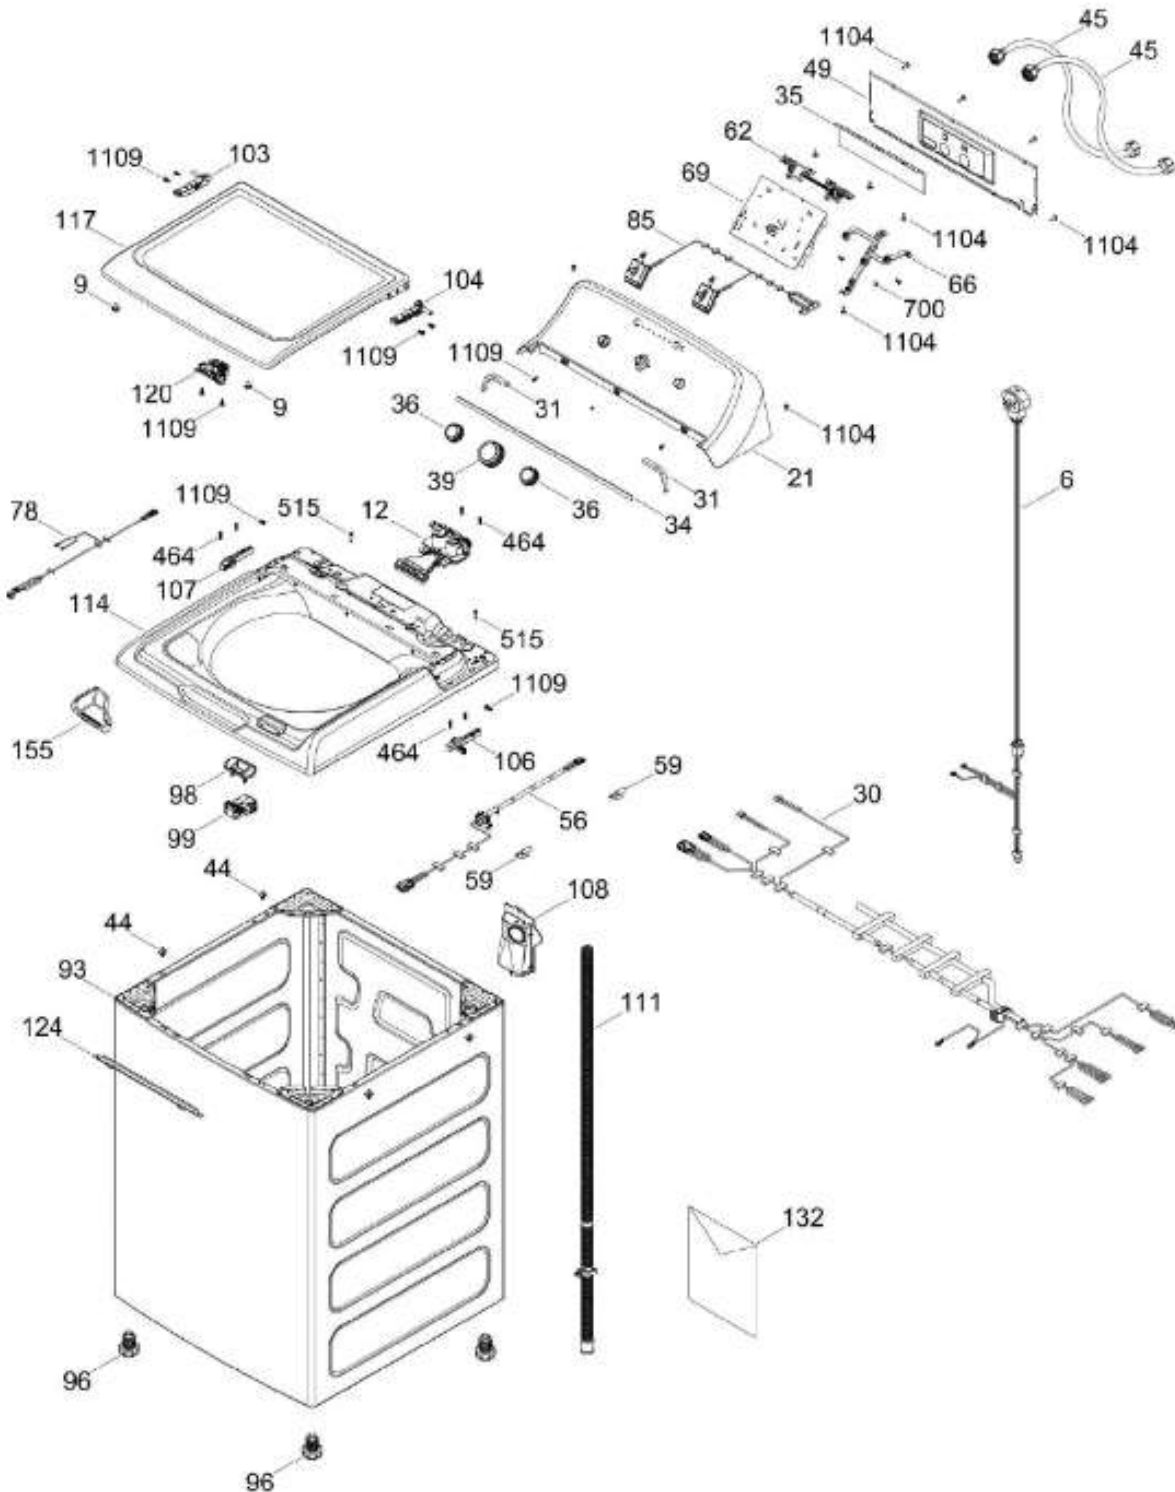

Distribuidor Autorizado

SurteRápido.com

Venta de Refacciones
Electrodomesticas

LAVADORA WMA77113CBDB00

COPETE / BACKSPLASH
GABINETE Y CUBIERTA / CABINET & COVER

WMA77113CBDB00

Distribuidor Autorizado

SurteRápido.com

Venta de Refacciones
Electrodomesticas

LAVADORA WMA77113CBDB00

PARTES PARA TINA / TUB, BASKET & AGITATOR

WMA77113CBDB00

Distribuidor Autorizado

SurteRápido.com

Venta de Refacciones
Electrodomesticas

LAVADORA WMA77113CBDB00

SISTEMA MOTRIZ / PUMP & DRIVE COMPONENTS

WMA77113CBDB00

Distribuidor Autorizado

SurteRápido.com

Venta de Refacciones
Electrodomesticas

LAVADORA WMA77113CBDB00

Guía	Refacción	Descripción
6	WW01F01689	ENSAMBLE TOMACORRIENTE
9	WW01A00654	GOMA TAPA
12	WW01F01773	VALVULA DE AGUA
21	WW01L01683	ETIQUETA Y COPETE ENS
25	WW01A00068	ABRAZADERA MANGUERA
30	WW01F01867	ARNES PRINCIPAL
30	WW01F02025	ARNES PRINCIPAL
31	WW01L01676	SELLADOR COPETE
34	WW01L01675	SELLADOR COPETE
35	WW01L01668	PAPEL TERMOVOLT
36	WW01L01635	PERILLA ROTATORIA
39	WW01L01638	PERILLA CONTROL
44	WW01A00641	PIN ALINEAMIENTO
45	WW01F00597	MANGUERA
45	WW01F01987	MANGUERA
49	WW01L01624	PANEL POSTERIOR COPETE
56	WW01F01679	ARNES SEGURO TAPA
59	WW01A00651	CLIP CABLE
62	WW01L01703	BOTON INICIO / PAUSA
66	WW02F00735	SOPORTE TARJETA CONTROL
69	WW01F01806	TARJETA Y SOFTWARE
78	WW01F01677	ARNES VALVULAS
85	WW01F01692	ENSAMBLE SELECTOR
93	WW01L01529	GABINETE ENSAMBLE
96	WW01L01746	PATA NIVELADORA
96	WW01L01746	PATA NIVELADORA
96	WW01L01746	PATA NIVELADORA
98	WW01F01763	BISEL BLOCAPUERTAS
98	WW01F01763	BISEL BLOCAPUERTAS
99	WW01L01660	SEGURO TAPA
103	WW01L01632	BISAGRA IZQUIERDA
104	WW01L01633	BISAGRA DERECHA
106	WW01L01630	BUJE
107	WW01L01631	BUJE
108	WW01L01506	CUBIERTA MANGUERA