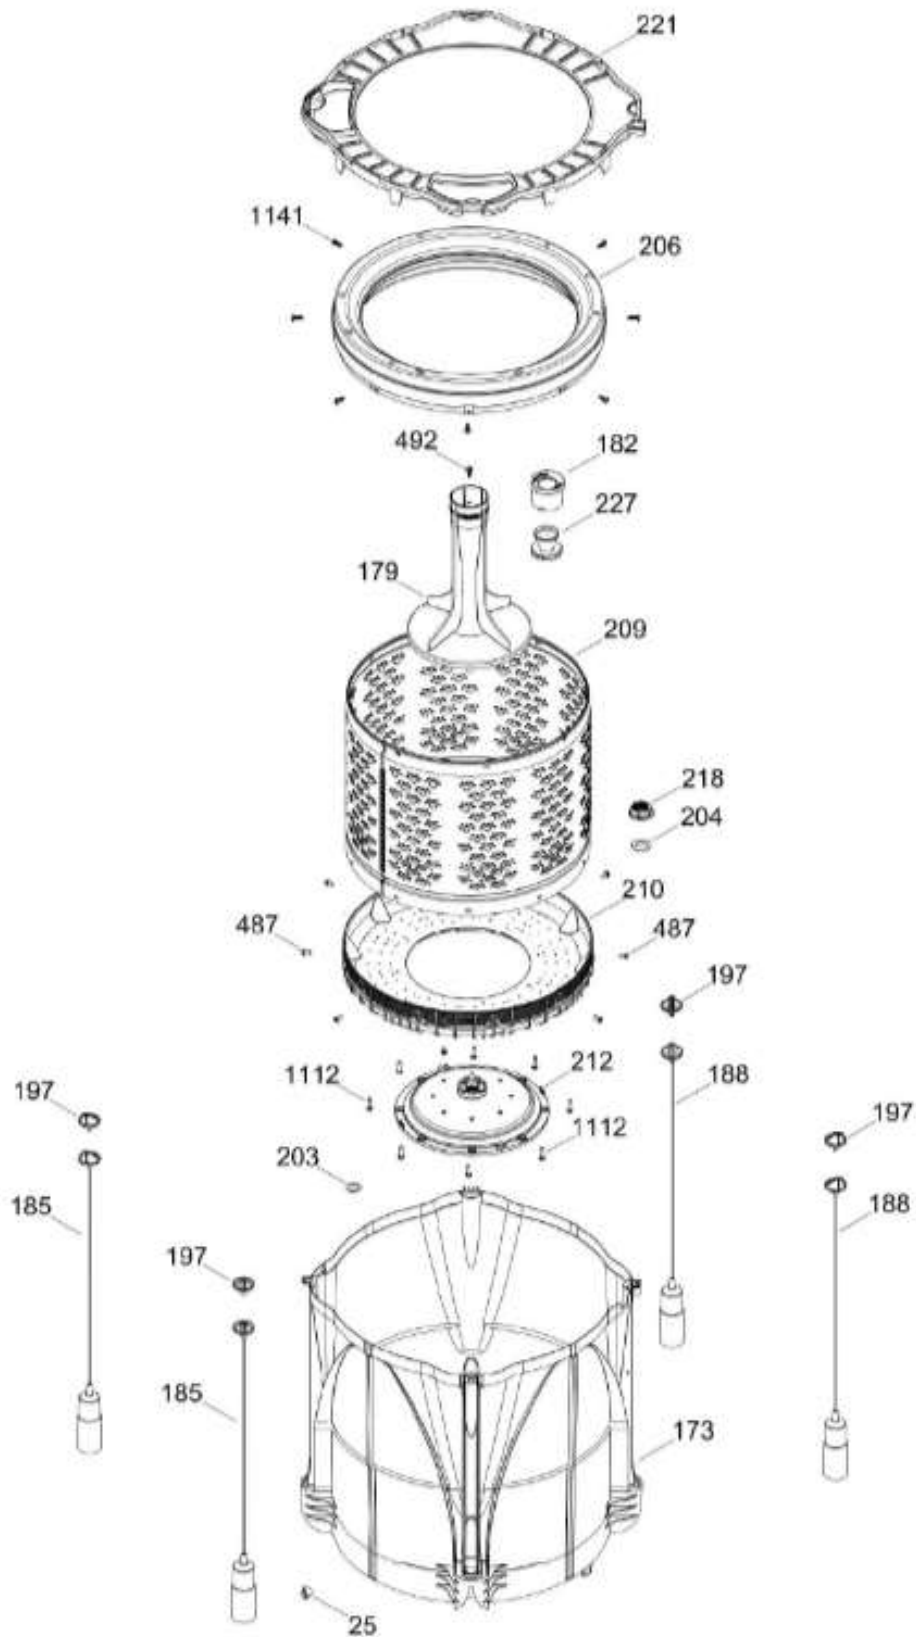

Venta de Refacciones
Electrodomesticas

LAVADORA WMA77113CBDB00

PARTES PARA TINA / TUB, BASKET & AGITATOR

WMA77113CBDB00

Distribuidor Autorizado

SurteRápido.com

Venta de Refacciones
Electrodomesticas

LAVADORA WMA77113CBDB00

SISTEMA MOTRIZ / PUMP & DRIVE COMPONENTS

WMA77113CBDB00

Distribuidor Autorizado

SurteRápido.com

Venta de Refacciones
Electrodomesticas

LAVADORA WMA77113CBDB00

Guía	Refacción	Descripción
6	WW01F01689	ENSAMBLE TOMACORRIENTE
9	WW01A00654	GOMA TAPA
12	WW01F01773	VALVULA DE AGUA
21	WW01L01683	ETIQUETA Y COPETE ENS
25	WW01A00068	ABRAZADERA MANGUERA
30	WW01F01867	ARNES PRINCIPAL
30	WW01F02025	ARNES PRINCIPAL
31	WW01L01676	SELLADOR COPETE
34	WW01L01675	SELLADOR COPETE
35	WW01L01668	PAPEL TERMOVOLT
36	WW01L01635	PERILLA ROTATORIA
39	WW01L01638	PERILLA CONTROL
44	WW01A00641	PIN ALINEAMIENTO
45	WW01F00597	MANGUERA
45	WW01F01987	MANGUERA
49	WW01L01624	PANEL POSTERIOR COPETE
56	WW01F01679	ARNES SEGURO TAPA
59	WW01A00651	CLIP CABLE
62	WW01L01703	BOTON INICIO / PAUSA
66	WW02F00735	SOPORTE TARJETA CONTROL
69	WW01F01806	TARJETA Y SOFTWARE
78	WW01F01677	ARNES VALVULAS
85	WW01F01692	ENSAMBLE SELECTOR
93	WW01L01529	GABINETE ENSAMBLE
96	WW01L01746	PATA NIVELADORA
96	WW01L01746	PATA NIVELADORA
96	WW01L01746	PATA NIVELADORA
98	WW01F01763	BISEL BLOCAPUERTAS
98	WW01F01763	BISEL BLOCAPUERTAS
99	WW01L01660	SEGURO TAPA
103	WW01L01632	BISAGRA IZQUIERDA
104	WW01L01633	BISAGRA DERECHA
106	WW01L01630	BUJE
107	WW01L01631	BUJE
108	WW01L01506	CUBIERTA MANGUERA