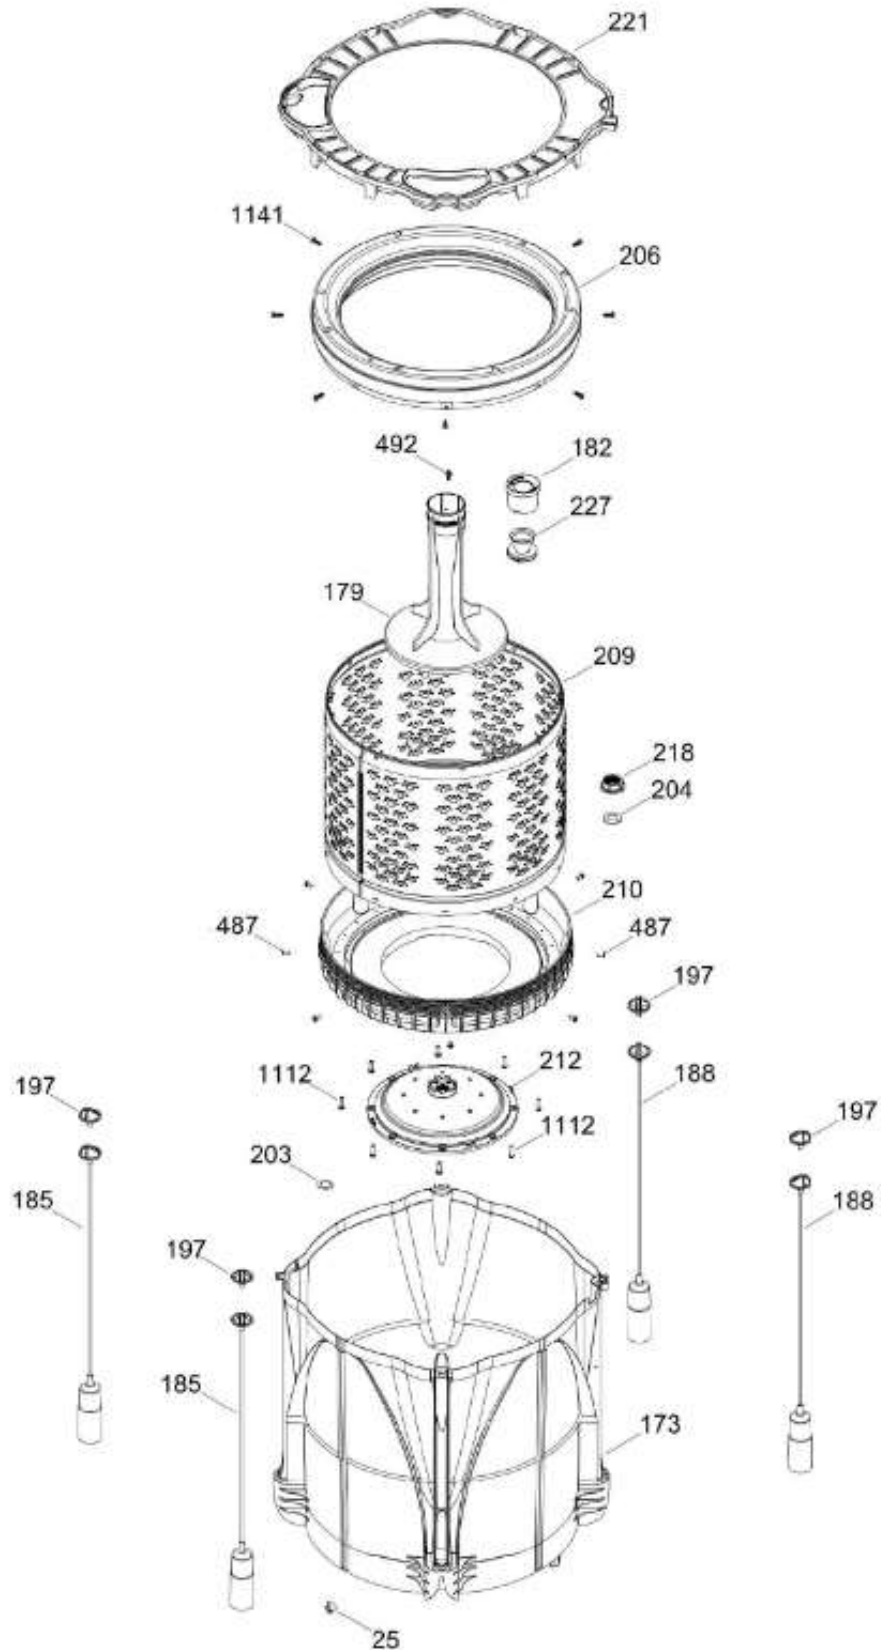

Venta de Refacciones
Electrodomesticas

LAVADORA WMA77113CBDB01

PARTES PARA TINA / TUB, BASKET & AGITATOR

WMA77113CBDB01

Distribuidor Autorizado

SurteRápido.com

Venta de Refacciones
Electrodomesticas

LAVADORA WMA77113CBDB01

SISTEMA MOTRIZ / PUMP & DRIVE COMPONENTS

WMA77113CBDB01

Distribuidor Autorizado

SurteRápido.com

Venta de Refacciones
Electrodomesticas

LAVADORA WMA77113CBDB01

Guía	Refacción	Descripción
6	WW01F01689	ENSAMBLE TOMACORRIENTE
9	WW01A00654	GOMA TAPA
12	WW01F01773	VALVULA DE AGUA
21	WW01L01683	ETIQUETA Y COPETE ENS
25	WW01A00068	ABRAZADERA MANGUERA
30	WW01F01867	ARNES PRINCIPAL
30	WW01F02025	ARNES PRINCIPAL
31	WW01L01676	SELLADOR COPETE
34	WW01L01675	SELLADOR COPETE
35	WW01L01668	PAPEL TERMOVOLT
36	WW01L01635	PERILLA ROTATORIA
39	WW01L01638	PERILLA CONTROL
44	WW01A00641	PIN ALINEAMIENTO
45	WW01F01987	MANGUERA LLENADO PARA GUA FRÍA ENSAMBLE
49	WW01L01624	PANEL POSTERIOR COPETE
56	WW01F01679	ARNES SEGURO TAPA
59	WW01A00651	CLIP CABLE
62	WW01L01703	BOTON INICIO / PAUSA
66	WW02F00735	SOPORTE TARJETA CONTROL
69	WW01F01806	TARJETA Y SOFTWARE
78	WW01F01677	ARNES VALVULAS
85	WW01F01692	ENSAMBLE SELECTOR
93	WW01L01529	GABINETE ENSAMBLE
96	WW01L01746	PATA NIVELADORA
96	WW01L01746	PATA NIVELADORA
98	WW01F01763	BISEL BLOCAPUERTAS
98	WW01F01763	BISEL BLOCAPUERTAS
99	WW01L01660	SEGURO TAPA
103	WW01L01632	BISAGRA IZQUIERDA
104	WW01L01633	BISAGRA DERECHA
106	WW01L01630	BUJE
107	WW01L01631	BUJE
108	WW01L01506	CUBIERTA MANGUERA
108	WW01L01845	CUBIERTA MANGUERA
111	WW01F01744	MANGUERA DRENADO ENSAMBLE