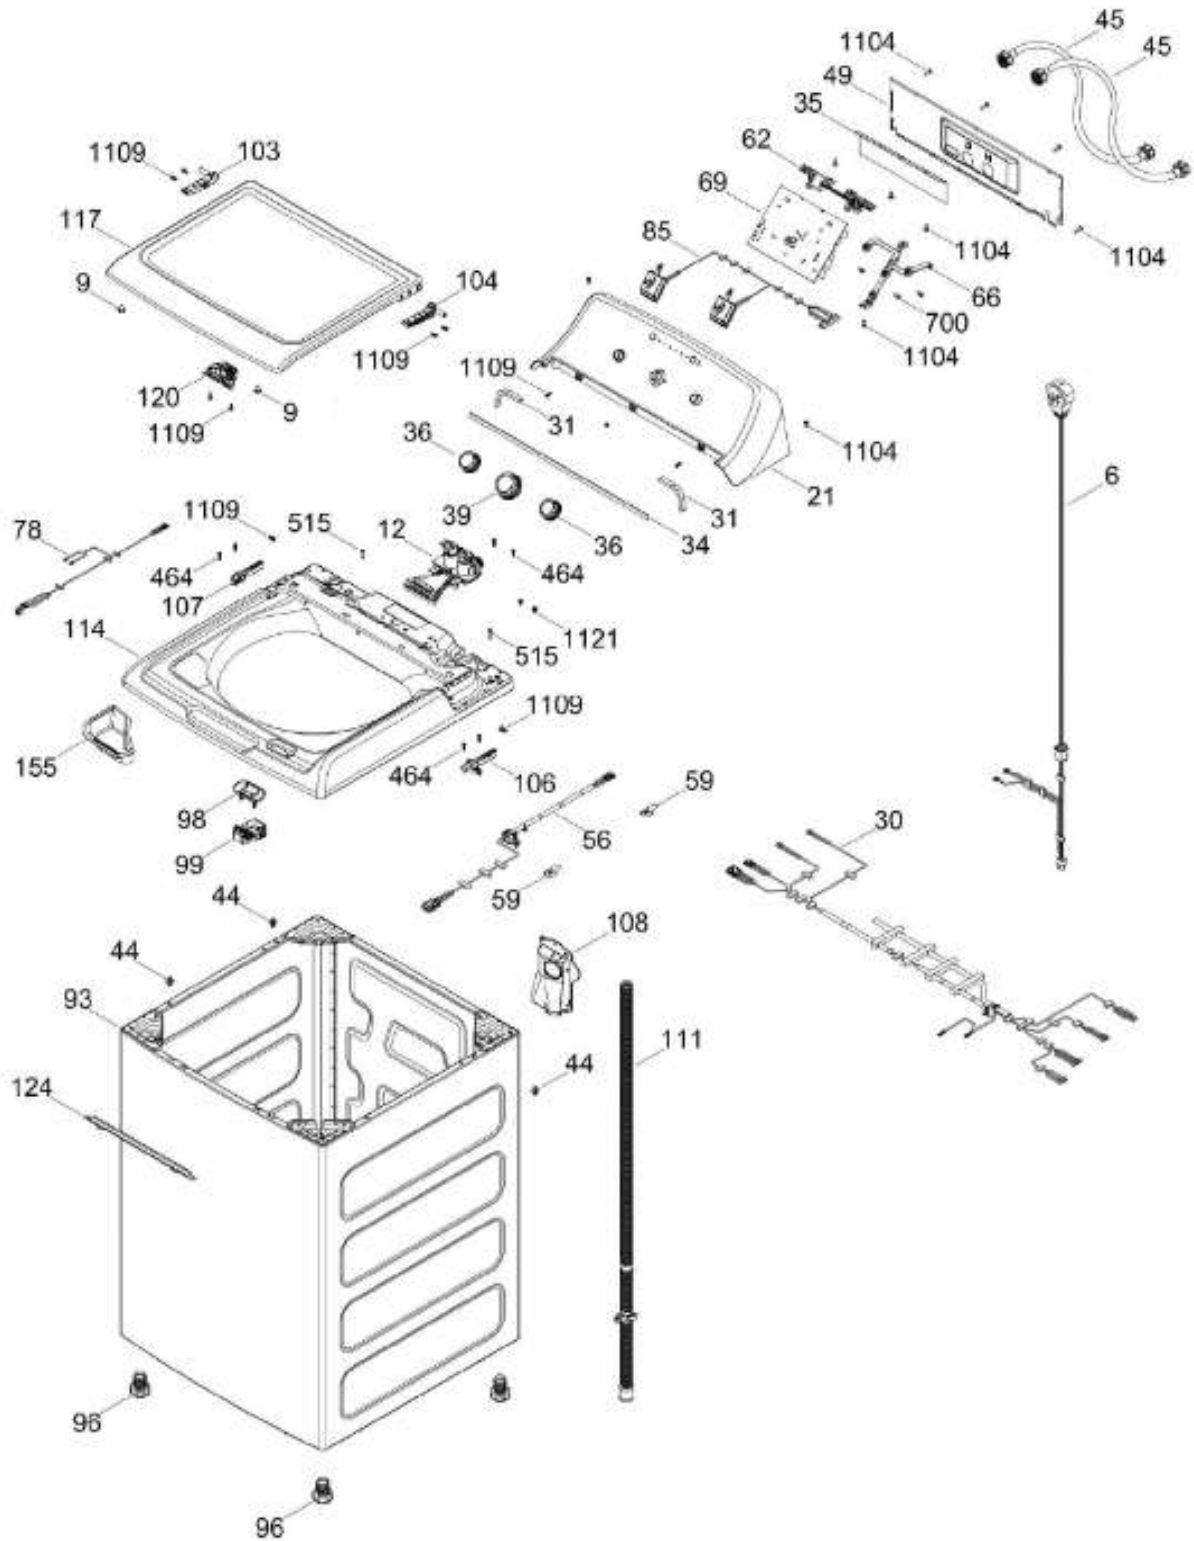

Distribuidor Autorizado

SurteRápido.com

Venta de Refacciones
Electrodomesticas

LAVADORA WMA77113CBDB01

COPETE / BACKSPLASH
GABINETE Y CUBIERTA / CABINET & COVER

WMA77113CBDB01

Distribuidor Autorizado

SurteRápido.com

Venta de Refacciones
Electrodomesticas

LAVADORA WMA77113CBDB01

PARTES PARA TINA / TUB, BASKET & AGITATOR

WMA77113CBDB01

Distribuidor Autorizado

SurteRápido.com

Venta de Refacciones
Electrodomesticas

LAVADORA WMA77113CBDB01

SISTEMA MOTRIZ / PUMP & DRIVE COMPONENTS

WMA77113CBDB01

Distribuidor Autorizado

SurteRápido.com

Venta de Refacciones
Electrodomesticas

LAVADORA WMA77113CBDB01

Guía	Refacción	Descripción
6	WW01F01689	ENSAMBLE TOMACORRIENTE
9	WW01A00654	GOMA TAPA
12	WW01F01773	VALVULA DE AGUA
21	WW01L01683	ETIQUETA Y COPETE ENS
25	WW01A00068	ABRAZADERA MANGUERA
30	WW01F01867	ARNES PRINCIPAL
30	WW01F02025	ARNES PRINCIPAL
31	WW01L01676	SELLADOR COPETE
34	WW01L01675	SELLADOR COPETE
35	WW01L01668	PAPEL TERMOVOLT
36	WW01L01635	PERILLA ROTATORIA
39	WW01L01638	PERILLA CONTROL
44	WW01A00641	PIN ALINEAMIENTO
45	WW01F01987	MANGUERA LLENADO PARA GUA FRÍA ENSAMBLE
49	WW01L01624	PANEL POSTERIOR COPETE
56	WW01F01679	ARNES SEGURO TAPA
59	WW01A00651	CLIP CABLE
62	WW01L01703	BOTON INICIO / PAUSA
66	WW02F00735	SOPORTE TARJETA CONTROL
69	WW01F01806	TARJETA Y SOFTWARE
78	WW01F01677	ARNES VALVULAS
85	WW01F01692	ENSAMBLE SELECTOR
93	WW01L01529	GABINETE ENSAMBLE
96	WW01L01746	PATA NIVELADORA
96	WW01L01746	PATA NIVELADORA
98	WW01F01763	BISEL BLOCAPUERTAS
98	WW01F01763	BISEL BLOCAPUERTAS
99	WW01L01660	SEGURO TAPA
103	WW01L01632	BISAGRA IZQUIERDA
104	WW01L01633	BISAGRA DERECHA
106	WW01L01630	BUJE
107	WW01L01631	BUJE
108	WW01L01506	CUBIERTA MANGUERA
108	WW01L01845	CUBIERTA MANGUERA
111	WW01F01744	MANGUERA DRENADO ENSAMBLE