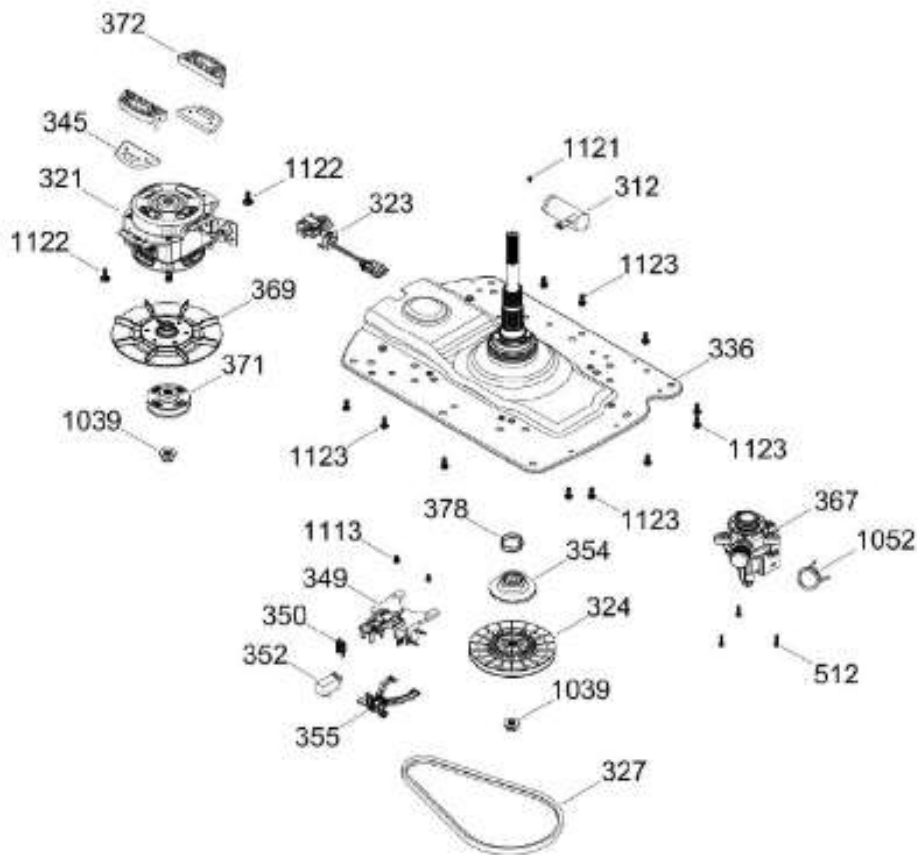

Venta de Refacciones
Electrodomesticas

LAVADORA WMA77113CBDB01

PARTES PARA TINA / TUB, BASKET & AGITATOR

WMA77113CBDB01

Distribuidor Autorizado

SurteRápido.com

Venta de Refacciones
Electrodomesticas

LAVADORA WMA77113CBDB01

SISTEMA MOTRIZ / PUMP & DRIVE COMPONENTS

WMA77113CBDB01

Distribuidor Autorizado

SurteRápido.com

Venta de Refacciones
Electrodomesticas

LAVADORA WMA77113CBDB01

Guía	Refacción	Descripción
6	WW01F01689	ENSAMBLE TOMACORRIENTE
9	WW01A00654	GOMA TAPA
12	WW01F01773	VALVULA DE AGUA
21	WW01L01683	ETIQUETA Y COPETE ENS
25	WW01A00068	ABRAZADERA MANGUERA
30	WW01F01867	ARNES PRINCIPAL
30	WW01F02025	ARNES PRINCIPAL
31	WW01L01676	SELLADOR COPETE
34	WW01L01675	SELLADOR COPETE
35	WW01L01668	PAPEL TERMOVOLT
36	WW01L01635	PERILLA ROTATORIA
39	WW01L01638	PERILLA CONTROL
44	WW01A00641	PIN ALINEAMIENTO
45	WW01F01987	MANGUERA LLENADO PARA GUA FRÍA ENSAMBLE
49	WW01L01624	PANEL POSTERIOR COPETE
56	WW01F01679	ARNES SEGURO TAPA
59	WW01A00651	CLIP CABLE
62	WW01L01703	BOTON INICIO / PAUSA
66	WW02F00735	SOPORTE TARJETA CONTROL
69	WW01F01806	TARJETA Y SOFTWARE
78	WW01F01677	ARNES VALVULAS
85	WW01F01692	ENSAMBLE SELECTOR
93	WW01L01529	GABINETE ENSAMBLE
96	WW01L01746	PATA NIVELADORA
96	WW01L01746	PATA NIVELADORA
98	WW01F01763	BISEL BLOCAPUERTAS
98	WW01F01763	BISEL BLOCAPUERTAS
99	WW01L01660	SEGURO TAPA
103	WW01L01632	BISAGRA IZQUIERDA
104	WW01L01633	BISAGRA DERECHA
106	WW01L01630	BUJE
107	WW01L01631	BUJE
108	WW01L01506	CUBIERTA MANGUERA
108	WW01L01845	CUBIERTA MANGUERA
111	WW01F01744	MANGUERA DRENADO ENSAMBLE