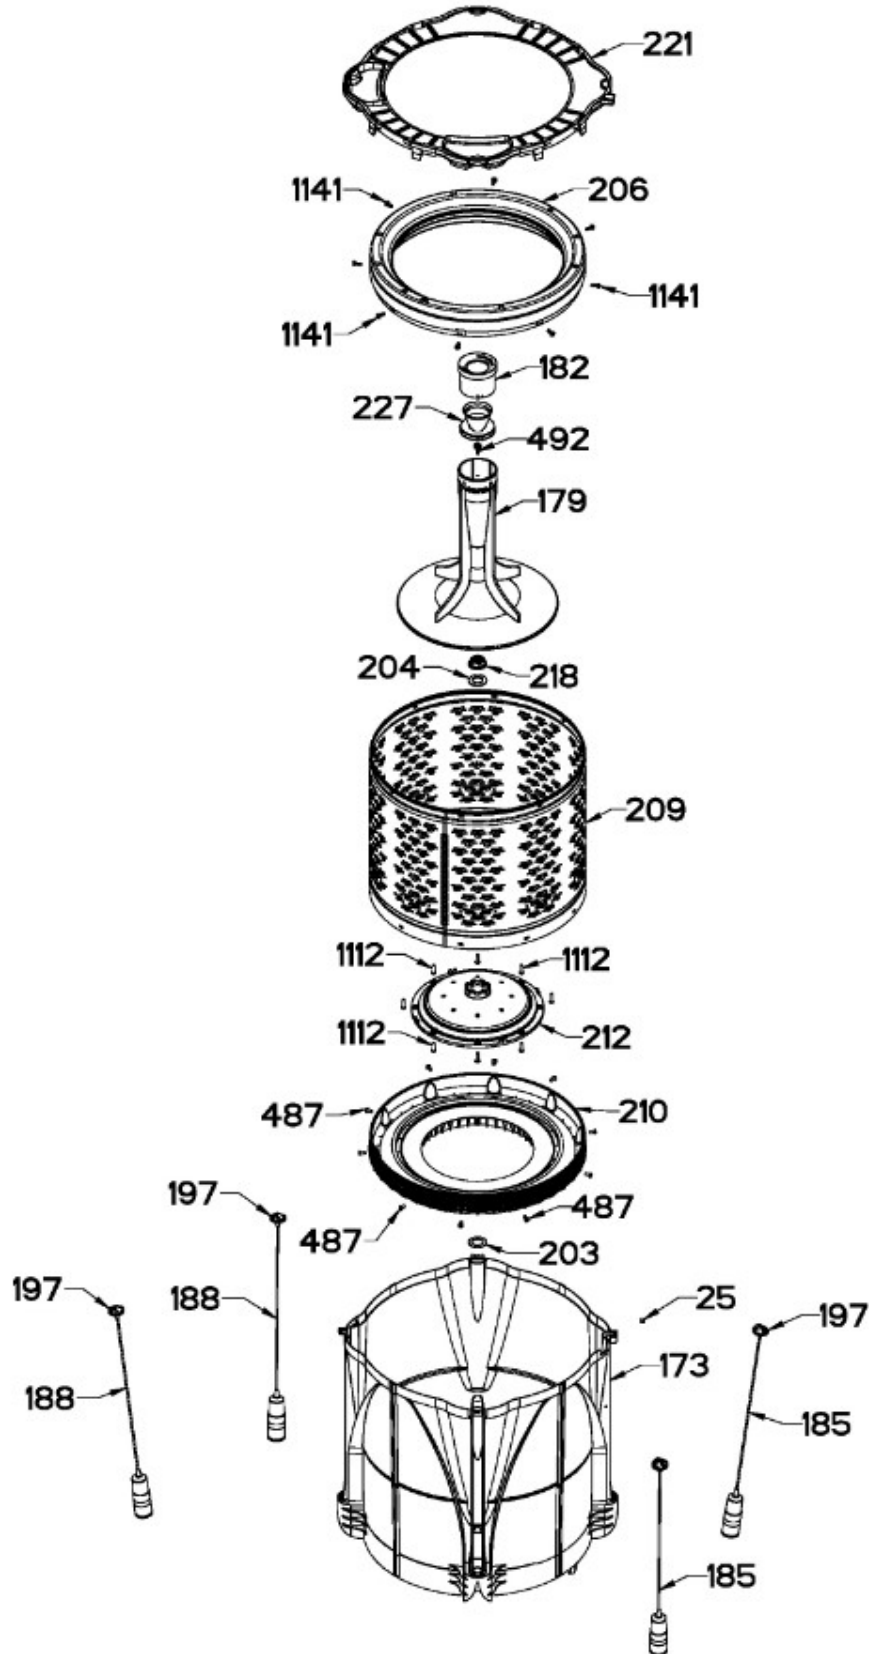

Distribuidor Autorizado

SurteRápido.com

Venta de Refacciones
Electrodomesticas

LAVADORA WMA77113CBDB02