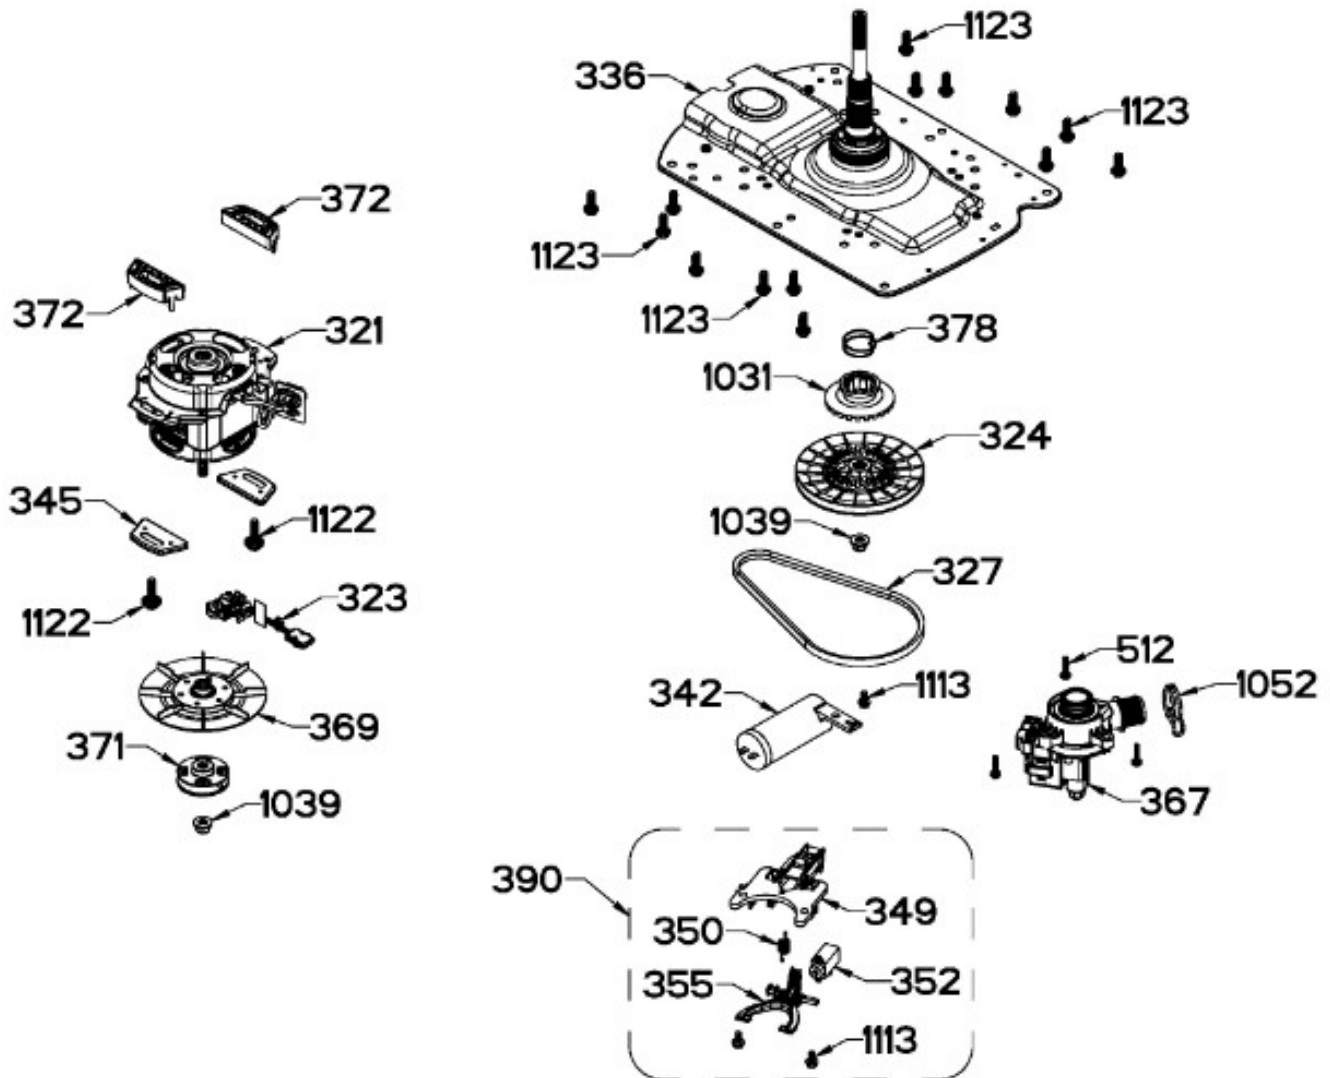

Distribuidor Autorizado

SurteRápido.com

Venta de Refacciones
Electrodomesticas

LAVADORA WMA77113CBDB02

Distribuidor Autorizado

SurteRápido.com

Venta de Refacciones
Electrodomesticas

LAVADORA WMA77113CBDB02

Guía	Refacción	Descripción
6	WW01F01689	ENSAMBLE TOMACORRIENTE
9	WW01A00654	GOMA TAPA
12	WW01F01773	VALVULA DE AGUA
21	WW01L01895	IMD ASM
25	WW01A00068	ABRAZADERA MANGUERA
30	WW01F02025	ARNES PRINCIPAL
31	WW01L01676	SELLADOR COPETE
34	WW01L01675	SELLADOR COPETE
35	WW01L01668	PAPEL TERMOVOLT
36	WW01L01636	PERILLA ROTATORIA
39	WW01L01639	PERILLA CONTROL
44	WW01A00641	PIN ALINEAMIENTO
45	WW01F01987	MANGUERA LLENADO PARA GUA FRÍA ENSAMBLE
49	WW01L01624	PANEL POSTERIOR COPETE
56	WW01F01679	ARNES SEGURO TAPA
59	WW01A00651	CLIP CABLE
62	WW01L01703	BOTON INICIO / PAUSA
66	WW02F00735	SOPORTE TARJETA CONTROL
69	WW01A00776	KIT TARJETA Y SW
78	WW01F01677	ARNES VALVULAS
85	WW01F01692	ENSAMBLE SELECTOR
93	WW01L01529	GABINETE ENSAMBLE
96	WW01L01746	PATA NIVELADORA
96	WW01L01746	PATA NIVELADORA
98	WW01F01763	BISEL BLOCAPUERTAS
99	WW01L01660	SEGURO TAPA
103	WW01L01632	BISAGRA IZQUIERDA
104	WW01L01633	BISAGRA DERECHA
106	WW01L01630	BUJE
107	WW01L01631	BUJE
108	WW01L01845	CUBRE MANGUERA
111	WW01F01744	MANGUERA DRENADO ENSAMBLE
114	WW01L01508	CUBIERTA SUPERIOR
117	WW01L01525	TAPA METALICA
120	WW01L01652	ENSAMBLE ACTUADOR