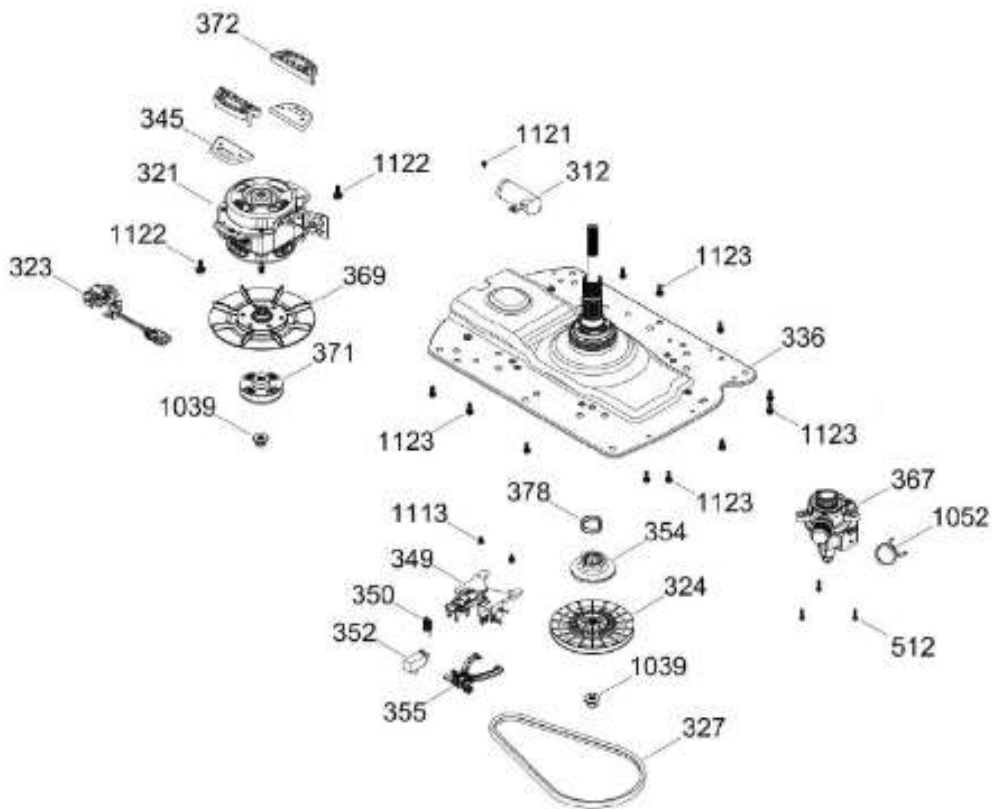

Venta de Refacciones
Electrodomesticas

LAVADORA WMA79112CBCS00

PARTES PARA TINA / TUB, BASKET & AGITATOR

WMA79112CBCS00

Distribuidor Autorizado

SurteRápido.com

Venta de Refacciones
Electrodomesticas

LAVADORA WMA79112CBCS00

SISTEMA MOTRIZ / PUMP & DRIVE COMPONENTS

WMA79112CBCS00

Distribuidor Autorizado

SurteRápido.com

Venta de Refacciones
Electrodomesticas

LAVADORA WMA79112CBCS00

Guía	Refacción	Descripción
6	WW01F01716	CABLE TOMACORRIENTE ENSAMBLE
9	WW01A00654	GOMA TAPA
12	WW01F01912	VALVULA DE LLENADO 1-1 90°
15	WW01F01746	ENTRADA DE AGUA
21	WW01L01824	ETIQUETA Y COPETE ENS
25	WW01A00068	ABRAZADERA MANGUERA
30	WW01F01867	ARNES PRINCIPAL
30	WW01F02025	ARNES PRINCIPAL
31	WW01L01676	SELLADOR COPETE
34	WW01L01675	SELLADOR COPETE
35	WW01L01668	PAPEL TERMOVOLT
36	WW01L01636	PERILLA ROTATORIA
39	WW01L01639	PERILLA CONTROL
44	WW01A00641	PIN ALINEAMIENTO
45	WW01F00599	MANGUERA
45	WW01F01986	MANGUERA
49	WW01L01625	PANEL POSTERIOR COPETE
56	WW01F01679	ARNES SEGURO TAPA
59	WW01A00651	CLIP CABLE
62	WW01L01703	BOTON INICIO / PAUSA
66	WW02F00735	SOPORTE TARJETA CONTROL
69	WW01F02009	KIT TARJETA Y SW
78	WW01F01678	ARNES VALVULAS
85	WW01F01718	SELECTOR ENSAMBLE
93	WW01L01529	GABINETE ENSAMBLE
96	WW01L01746	PATA NIVELADORA
96	WW01L01746	PATA NIVELADORA
96	WW01L01746	PATA NIVELADORA
98	WW01F01763	BISEL BLOCAPUERTAS
98	WW01F01763	BISEL BLOCAPUERTAS
99	WW01L01544	BLOQUEA PUERTAS
103	WW01L01632	BISAGRA IZQUIERDA
104	WW01L01633	BISAGRA DERECHA
106	WW01L01630	BUJE
107	WW01L01631	BUJE