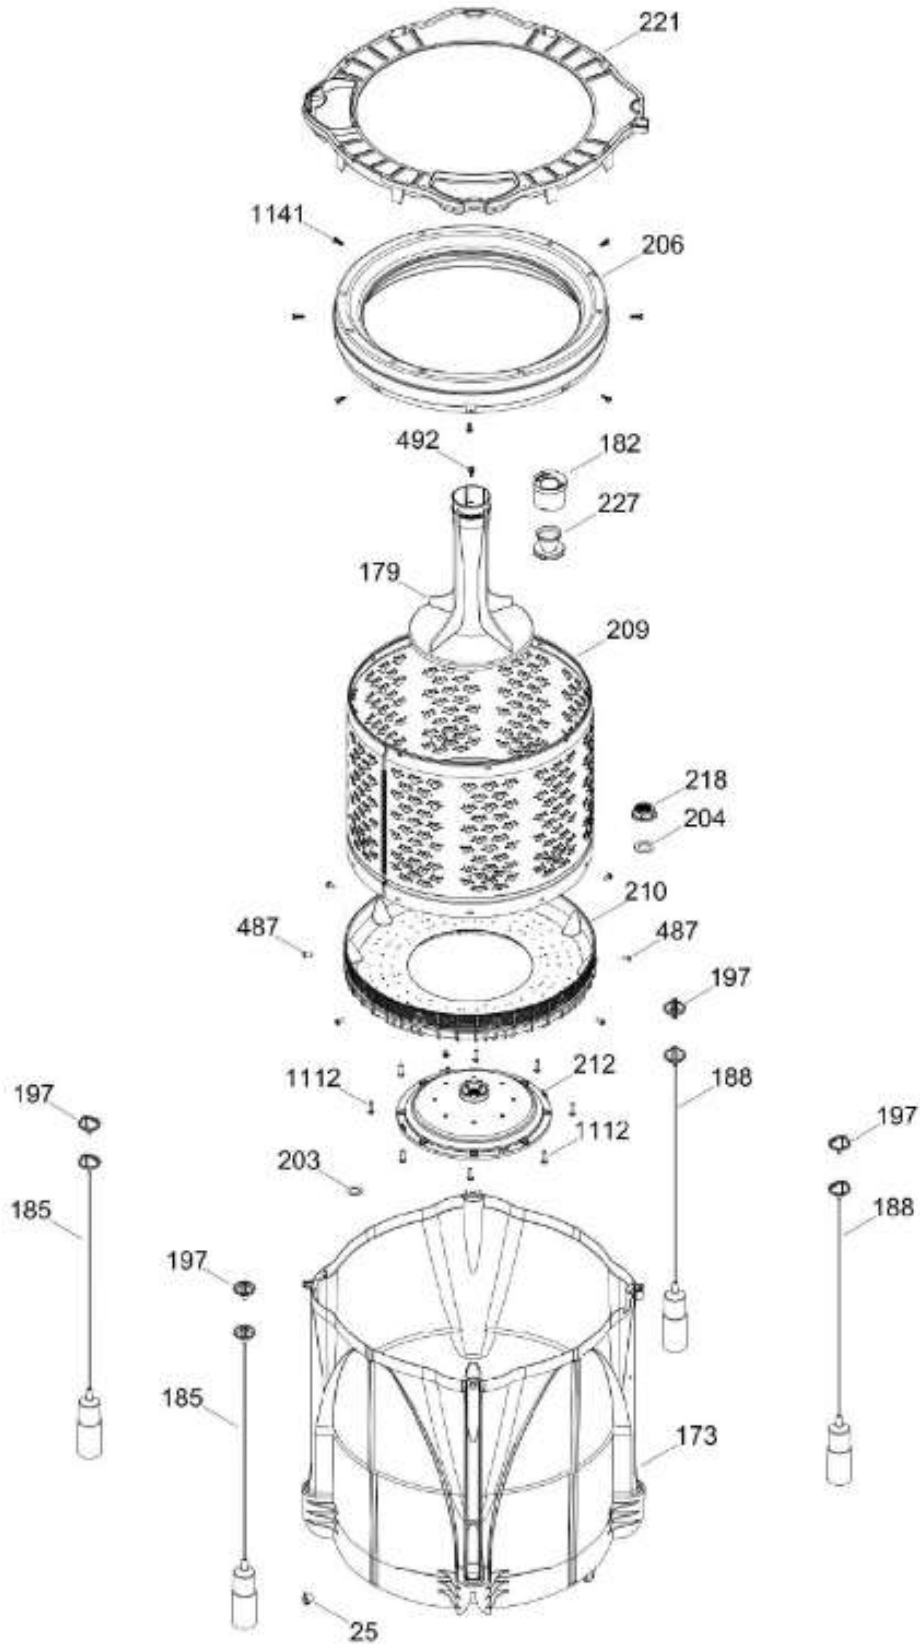

Venta de Refacciones
Electrodomesticas

LAVADORA WMA79112CBCS00

PARTES PARA TINA / TUB, BASKET & AGITATOR

WMA79112CBCS00

Distribuidor Autorizado

SurteRápido.com

Venta de Refacciones
Electrodomesticas

LAVADORA WMA79112CBCS00

SISTEMA MOTRIZ / PUMP & DRIVE COMPONENTS

WMA79112CBCS00

Distribuidor Autorizado

SurteRápido.com

Venta de Refacciones
Electrodomesticas

LAVADORA WMA79112CBCS00

Guía	Refacción	Descripción
6	WW01F01716	CABLE TOMACORRIENTE ENSAMBLE
9	WW01A00654	GOMA TAPA
12	WW01F01912	VALVULA DE LLENADO 1-1 90°
15	WW01F01746	ENTRADA DE AGUA
21	WW01L01824	ETIQUETA Y COPETE ENS
25	WW01A00068	ABRAZADERA MANGUERA
30	WW01F01867	ARNES PRINCIPAL
30	WW01F02025	ARNES PRINCIPAL
31	WW01L01676	SELLADOR COPETE
34	WW01L01675	SELLADOR COPETE
35	WW01L01668	PAPEL TERMOVOLT
36	WW01L01636	PERILLA ROTATORIA
39	WW01L01639	PERILLA CONTROL
44	WW01A00641	PIN ALINEAMIENTO
45	WW01F00599	MANGUERA
45	WW01F01986	MANGUERA
49	WW01L01625	PANEL POSTERIOR COPETE
56	WW01F01679	ARNES SEGURO TAPA
59	WW01A00651	CLIP CABLE
62	WW01L01703	BOTON INICIO / PAUSA
66	WW02F00735	SOPORTE TARJETA CONTROL
69	WW01F02009	KIT TARJETA Y SW
78	WW01F01678	ARNES VALVULAS
85	WW01F01718	SELECTOR ENSAMBLE
93	WW01L01529	GABINETE ENSAMBLE
96	WW01L01746	PATA NIVELADORA
96	WW01L01746	PATA NIVELADORA
96	WW01L01746	PATA NIVELADORA
98	WW01F01763	BISEL BLOCAPUERTAS
98	WW01F01763	BISEL BLOCAPUERTAS
99	WW01L01544	BLOQUEA PUERTAS
103	WW01L01632	BISAGRA IZQUIERDA
104	WW01L01633	BISAGRA DERECHA
106	WW01L01630	BUJE
107	WW01L01631	BUJE