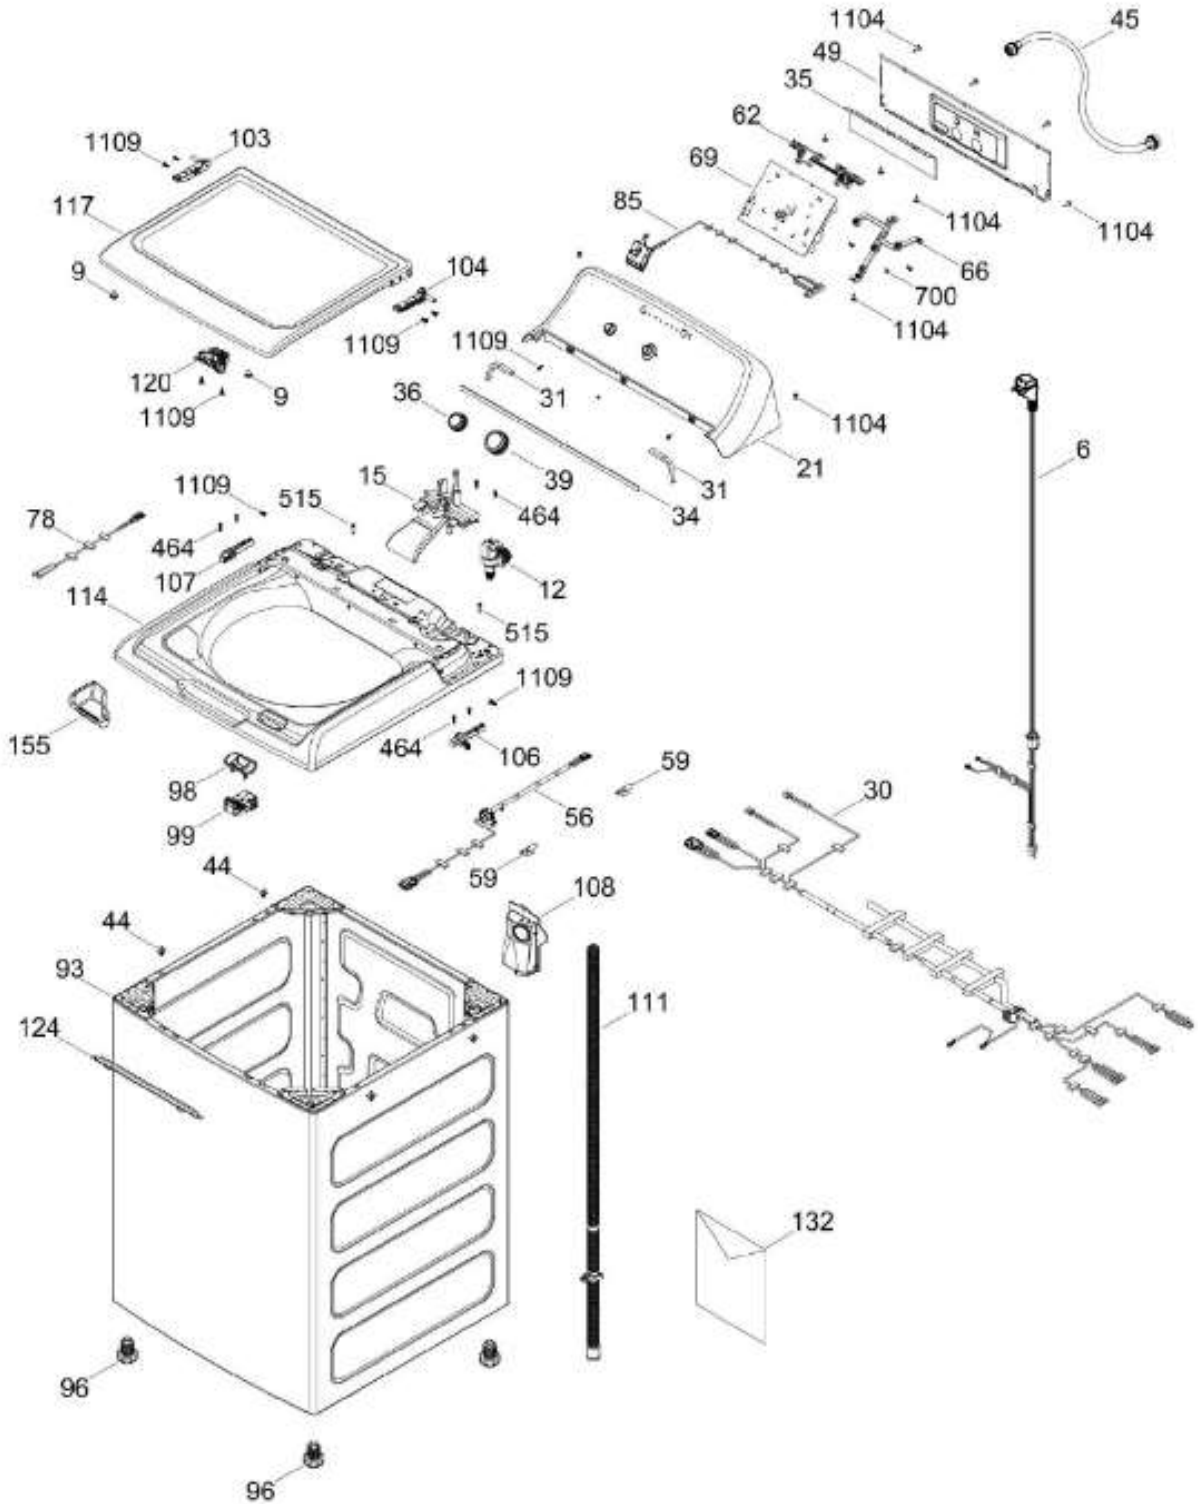

Distribuidor Autorizado

SurteRápido.com

Venta de Refacciones
Electrodomesticas

LAVADORA WMA79112CBCS00

COPETE / BACKSPLASH
GABINETE Y CUBIERTA / CABINET & COVER

WMA79112CBCS00

Distribuidor Autorizado

SurteRápido.com

Venta de Refacciones
Electrodomesticas

LAVADORA WMA79112CBCS00

PARTES PARA TINA / TUB, BASKET & AGITATOR

WMA79112CBCS00

Distribuidor Autorizado

SurteRápido.com

Venta de Refacciones
Electrodomesticas

LAVADORA WMA79112CBCS00

SISTEMA MOTRIZ / PUMP & DRIVE COMPONENTS

WMA79112CBCS00

Distribuidor Autorizado

SurteRápido.com

Venta de Refacciones
Electrodomesticas

LAVADORA WMA79112CBCS00

Guía	Refacción	Descripción
6	WW01F01716	CABLE TOMACORRIENTE ENSAMBLE
9	WW01A00654	GOMA TAPA
12	WW01F01912	VALVULA DE LLENADO 1-1 90°
15	WW01F01746	ENTRADA DE AGUA
21	WW01L01824	ETIQUETA Y COPETE ENS
25	WW01A00068	ABRAZADERA MANGUERA
30	WW01F01867	ARNES PRINCIPAL
30	WW01F02025	ARNES PRINCIPAL
31	WW01L01676	SELLADOR COPETE
34	WW01L01675	SELLADOR COPETE
35	WW01L01668	PAPEL TERMOVOLT
36	WW01L01636	PERILLA ROTATORIA
39	WW01L01639	PERILLA CONTROL
44	WW01A00641	PIN ALINEAMIENTO
45	WW01F00599	MANGUERA
45	WW01F01986	MANGUERA
49	WW01L01625	PANEL POSTERIOR COPETE
56	WW01F01679	ARNES SEGURO TAPA
59	WW01A00651	CLIP CABLE
62	WW01L01703	BOTON INICIO / PAUSA
66	WW02F00735	SOPORTE TARJETA CONTROL
69	WW01F02009	KIT TARJETA Y SW
78	WW01F01678	ARNES VALVULAS
85	WW01F01718	SELECTOR ENSAMBLE
93	WW01L01529	GABINETE ENSAMBLE
96	WW01L01746	PATA NIVELADORA
96	WW01L01746	PATA NIVELADORA
96	WW01L01746	PATA NIVELADORA
98	WW01F01763	BISEL BLOCAPUERTAS
98	WW01F01763	BISEL BLOCAPUERTAS
99	WW01L01544	BLOQUEA PUERTAS
103	WW01L01632	BISAGRA IZQUIERDA
104	WW01L01633	BISAGRA DERECHA
106	WW01L01630	BUJE
107	WW01L01631	BUJE