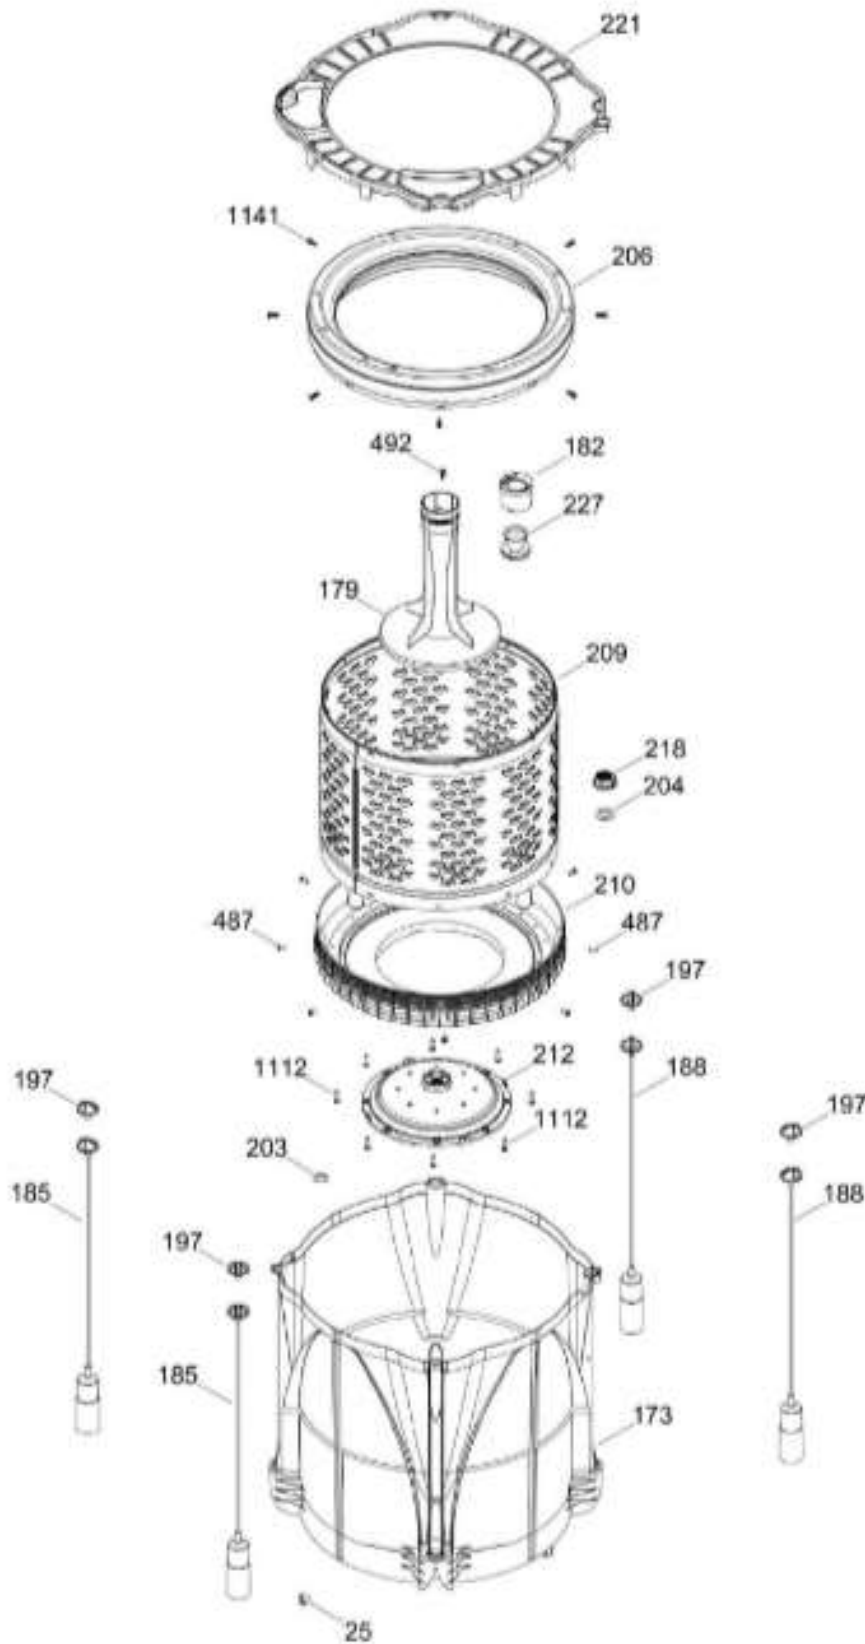

Venta de Refacciones
Electrodomesticas

LAVADORA WMA79112CBCS02

PARTES PARA TINA / TUB, BASKET & AGITATOR

WMA79112CBCS02

Distribuidor Autorizado

SurteRápido.com

Venta de Refacciones
Electrodomesticas

LAVADORA WMA79112CBCS02

SISTEMA MOTRIZ / PUMP & DRIVE COMPONENTS

WMA79112CBCS02

Distribuidor Autorizado

SurteRápido.com

Venta de Refacciones
Electrodomesticas

LAVADORA WMA79112CBCS02

Guía	Refacción	Descripción
6	WW01F01716	CABLE TOMACORRIENTE ENSAMBLE
8	WW01L01636	PERILLA ROTATORIA
9	WW01A00654	GOMA TAPA
12	WW01F01912	VALVULA DE LLENADO 1-1 90°
15	WW01F01746	ENTRADA DE AGUA
21	WW01L01863	IMD ASM
25	WW01A00068	ABRAZADERA MANGUERA
30	WW01F02025	ARNES PRINCIPAL
31	WW01L01676	SELLADOR COPETE
34	WW01L01675	SELLADOR COPETE
35	WW01L01668	PAPEL TERMOVOLT
39	WW01L01639	PERILLA CONTROL
44	WW01A00641	PIN ALINEAMIENTO
45	WW01F01986	MANGUERA DE LLENADO PARA AGUA FRÍA ENSAMBLE
49	WW01L01625	PANEL POSTERIOR COPETE
56	WW01F01679	ARNES SEGURO TAPA
59	WW01A00651	CLIP CABLE
62	WW01L01703	BOTON INICIO / PAUSA
66	WW02F00735	SOPORTE TARJETA CONTROL
69	WW01A00779	KIT TARJETA Y SW
78	WW01F01678	ARNES VALVULAS
85	WW01F01718	SELECTOR ENSAMBLE
93	WW01L01529	GABINETE ENSAMBLE
96	WW01L01746	PATA NIVELADORA
96	WW01L01746	PATA NIVELADORA
98	WW01F01763	BISEL BLOCAPUERTAS
99	WW01L01544	BLOQUEA PUERTAS
103	WW01L01632	BISAGRA IZQUIERDA
104	WW01L01633	BISAGRA DERECHA
106	WW01L01630	BUJE
107	WW01L01631	BUJE
108	WW01L01506	CUBIERTA MANGUERA
108	WW01L01845	CUBIERTA MANGUERA
111	WW01F01744	MANGUERA DRENADO ENSAMBLE
114	WW01L01508	CUBIERTA SUPERIOR