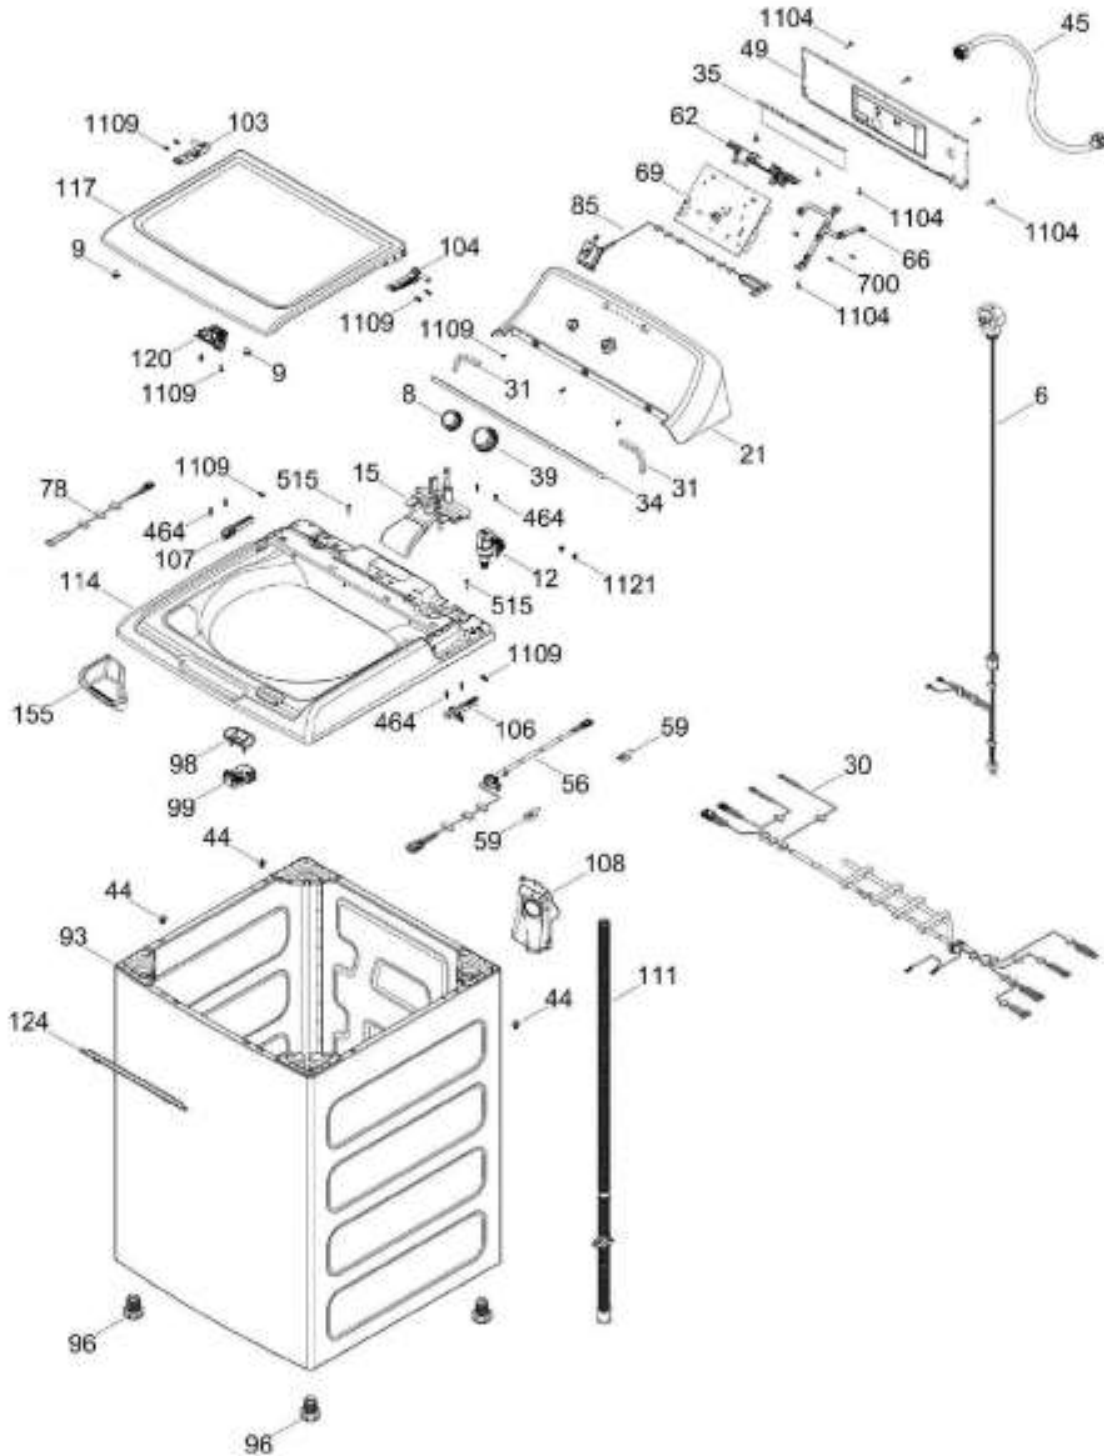

Distribuidor Autorizado

SurteRápido.com

Venta de Refacciones
Electrodomesticas

LAVADORA WMA79112CBCS02

COPETE / BACKSPLASH
GABINETE Y CUBIERTA / CABINET & COVER

WMA79112CBCS02

Distribuidor Autorizado

SurteRápido.com

Venta de Refacciones
Electrodomesticas

LAVADORA WMA79112CBCS02

PARTES PARA TINA / TUB, BASKET & AGITATOR

WMA79112CBCS02

Distribuidor Autorizado

SurteRápido.com

Venta de Refacciones
Electrodomesticas

LAVADORA WMA79112CBCS02

SISTEMA MOTRIZ / PUMP & DRIVE COMPONENTS

WMA79112CBCS02

Distribuidor Autorizado

SurteRápido.com

Venta de Refacciones
Electrodomesticas

LAVADORA WMA79112CBCS02

Guía	Refacción	Descripción
6	WW01F01716	CABLE TOMACORRIENTE ENSAMBLE
8	WW01L01636	PERILLA ROTATORIA
9	WW01A00654	GOMA TAPA
12	WW01F01912	VALVULA DE LLENADO 1-1 90°
15	WW01F01746	ENTRADA DE AGUA
21	WW01L01863	IMD ASM
25	WW01A00068	ABRAZADERA MANGUERA
30	WW01F02025	ARNES PRINCIPAL
31	WW01L01676	SELLADOR COPETE
34	WW01L01675	SELLADOR COPETE
35	WW01L01668	PAPEL TERMOVOLT
39	WW01L01639	PERILLA CONTROL
44	WW01A00641	PIN ALINEAMIENTO
45	WW01F01986	MANGUERA DE LLENADO PARA AGUA FRÍA ENSAMBLE
49	WW01L01625	PANEL POSTERIOR COPETE
56	WW01F01679	ARNES SEGURO TAPA
59	WW01A00651	CLIP CABLE
62	WW01L01703	BOTON INICIO / PAUSA
66	WW02F00735	SOPORTE TARJETA CONTROL
69	WW01A00779	KIT TARJETA Y SW
78	WW01F01678	ARNES VALVULAS
85	WW01F01718	SELECTOR ENSAMBLE
93	WW01L01529	GABINETE ENSAMBLE
96	WW01L01746	PATA NIVELADORA
96	WW01L01746	PATA NIVELADORA
98	WW01F01763	BISEL BLOCAPUERTAS
99	WW01L01544	BLOQUEA PUERTAS
103	WW01L01632	BISAGRA IZQUIERDA
104	WW01L01633	BISAGRA DERECHA
106	WW01L01630	BUJE
107	WW01L01631	BUJE
108	WW01L01506	CUBIERTA MANGUERA
108	WW01L01845	CUBIERTA MANGUERA
111	WW01F01744	MANGUERA DRENADO ENSAMBLE
114	WW01L01508	CUBIERTA SUPERIOR