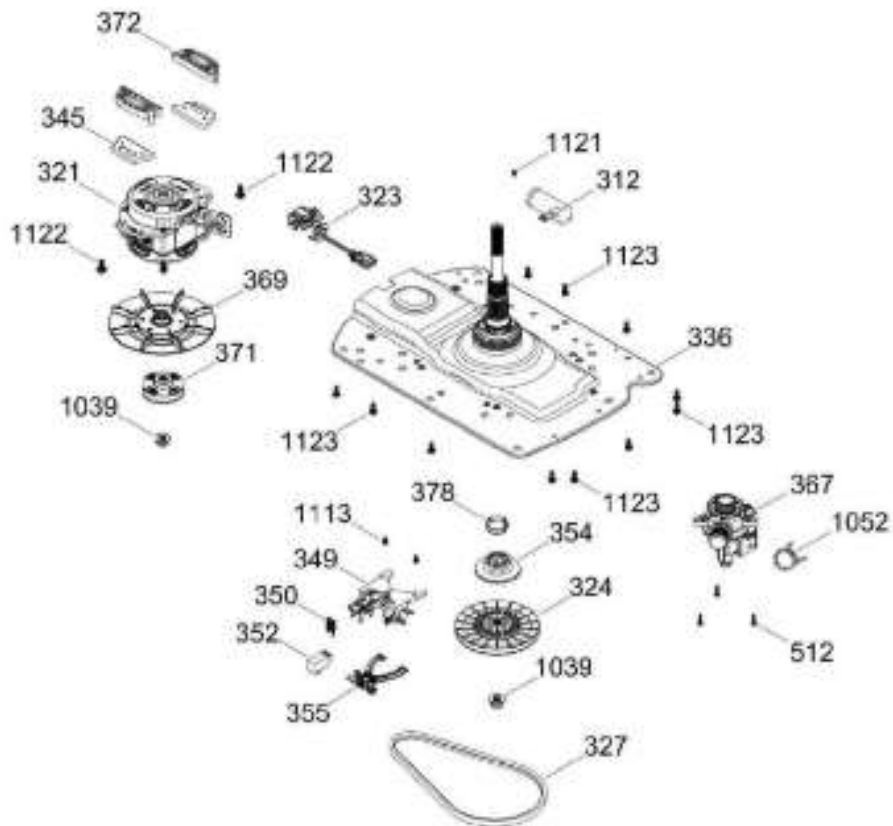

Venta de Refacciones
Electrodomesticas

LAVADORA WMA79112CBCS02

PARTES PARA TINA / TUB, BASKET & AGITATOR

WMA79112CBCS02

Distribuidor Autorizado

SurteRápido.com

Venta de Refacciones
Electrodomesticas

LAVADORA WMA79112CBCS02

SISTEMA MOTRIZ / PUMP & DRIVE COMPONENTS

WMA79112CBCS02

Distribuidor Autorizado

SurteRápido.com

Venta de Refacciones
Electrodomesticas

LAVADORA WMA79112CBCS02

Guía	Refacción	Descripción
6	WW01F01716	CABLE TOMACORRIENTE ENSAMBLE
8	WW01L01636	PERILLA ROTATORIA
9	WW01A00654	GOMA TAPA
12	WW01F01912	VALVULA DE LLENADO 1-1 90°
15	WW01F01746	ENTRADA DE AGUA
21	WW01L01863	IMD ASM
25	WW01A00068	ABRAZADERA MANGUERA
30	WW01F02025	ARNES PRINCIPAL
31	WW01L01676	SELLADOR COPETE
34	WW01L01675	SELLADOR COPETE
35	WW01L01668	PAPEL TERMOVOLT
39	WW01L01639	PERILLA CONTROL
44	WW01A00641	PIN ALINEAMIENTO
45	WW01F01986	MANGUERA DE LLENADO PARA AGUA FRÍA ENSAMBLE
49	WW01L01625	PANEL POSTERIOR COPETE
56	WW01F01679	ARNES SEGURO TAPA
59	WW01A00651	CLIP CABLE
62	WW01L01703	BOTON INICIO / PAUSA
66	WW02F00735	SOPORTE TARJETA CONTROL
69	WW01A00779	KIT TARJETA Y SW
78	WW01F01678	ARNES VALVULAS
85	WW01F01718	SELECTOR ENSAMBLE
93	WW01L01529	GABINETE ENSAMBLE
96	WW01L01746	PATA NIVELADORA
96	WW01L01746	PATA NIVELADORA
98	WW01F01763	BISEL BLOCAPUERTAS
99	WW01L01544	BLOQUEA PUERTAS
103	WW01L01632	BISAGRA IZQUIERDA
104	WW01L01633	BISAGRA DERECHA
106	WW01L01630	BUJE
107	WW01L01631	BUJE
108	WW01L01506	CUBIERTA MANGUERA
108	WW01L01845	CUBIERTA MANGUERA
111	WW01F01744	MANGUERA DRENADO ENSAMBLE
114	WW01L01508	CUBIERTA SUPERIOR