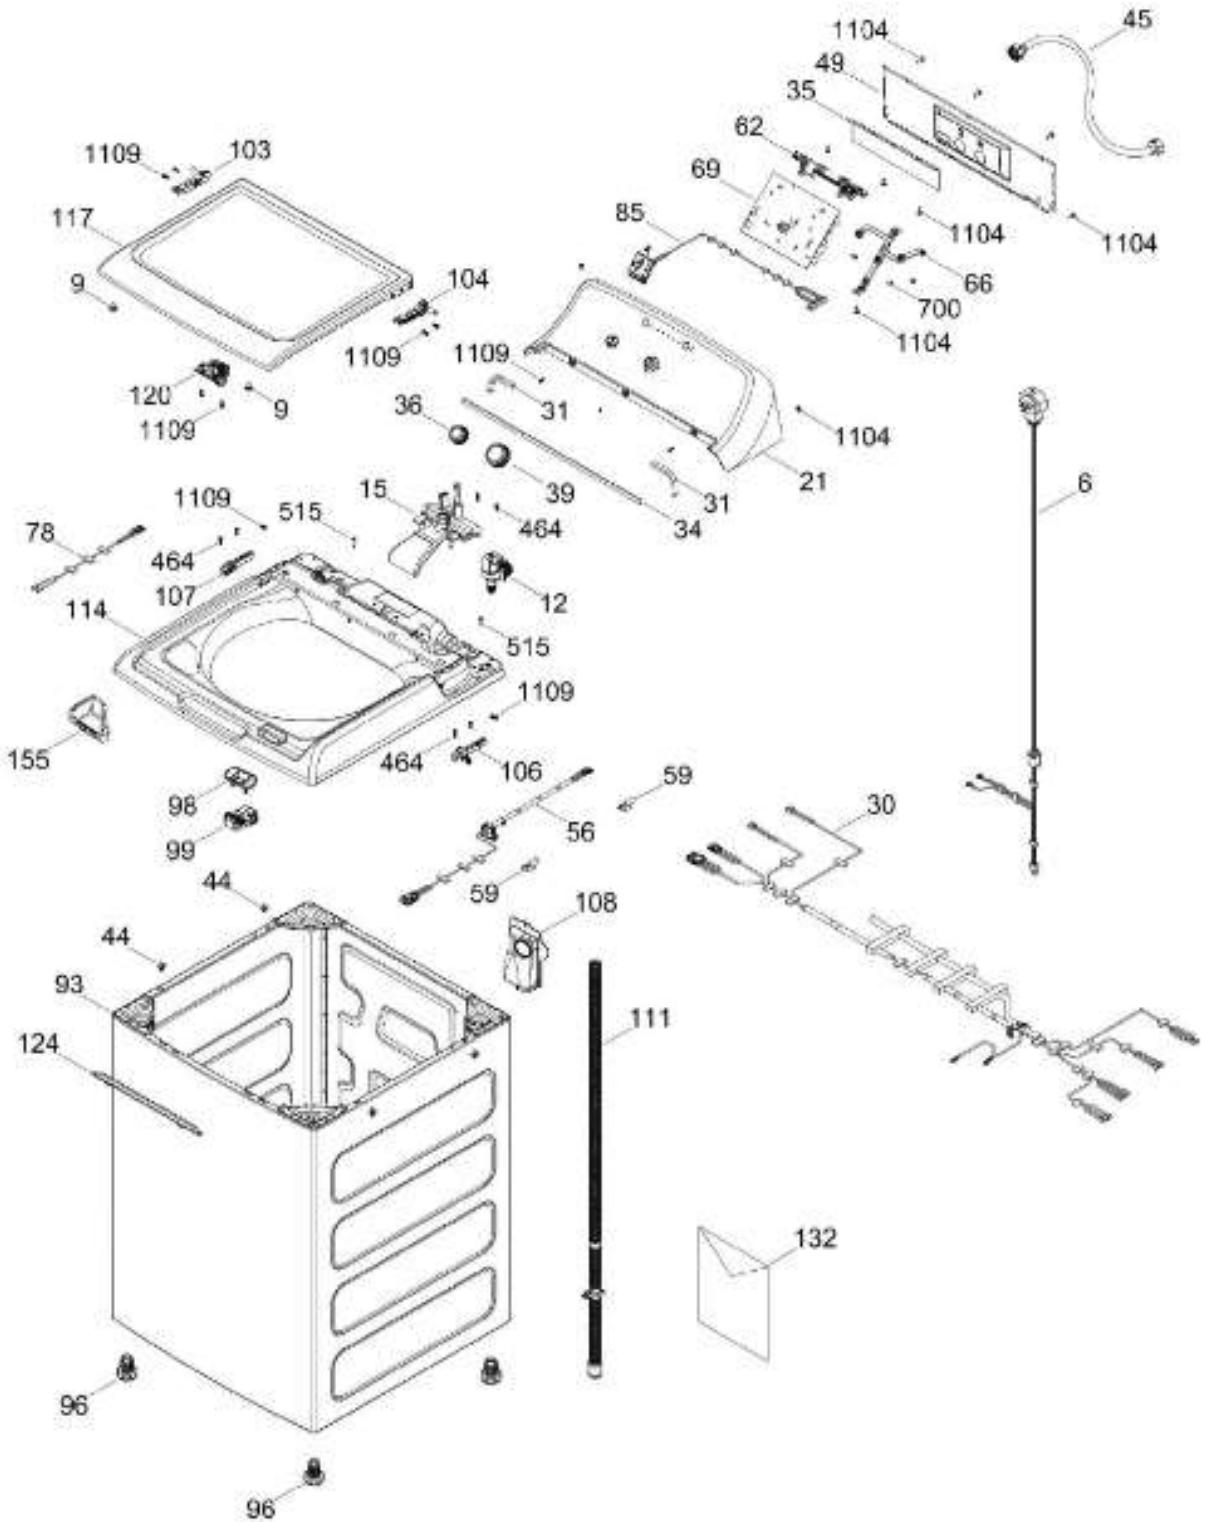

Distribuidor Autorizado

SurteRápido.com

Venta de Refacciones
Electrodomesticas

LAVADORA WMA79112CBDB00

COPETE / BACKSPLASH
GABINETE Y CUBIERTA / CABINET & COVER

WMA79112CBDB00