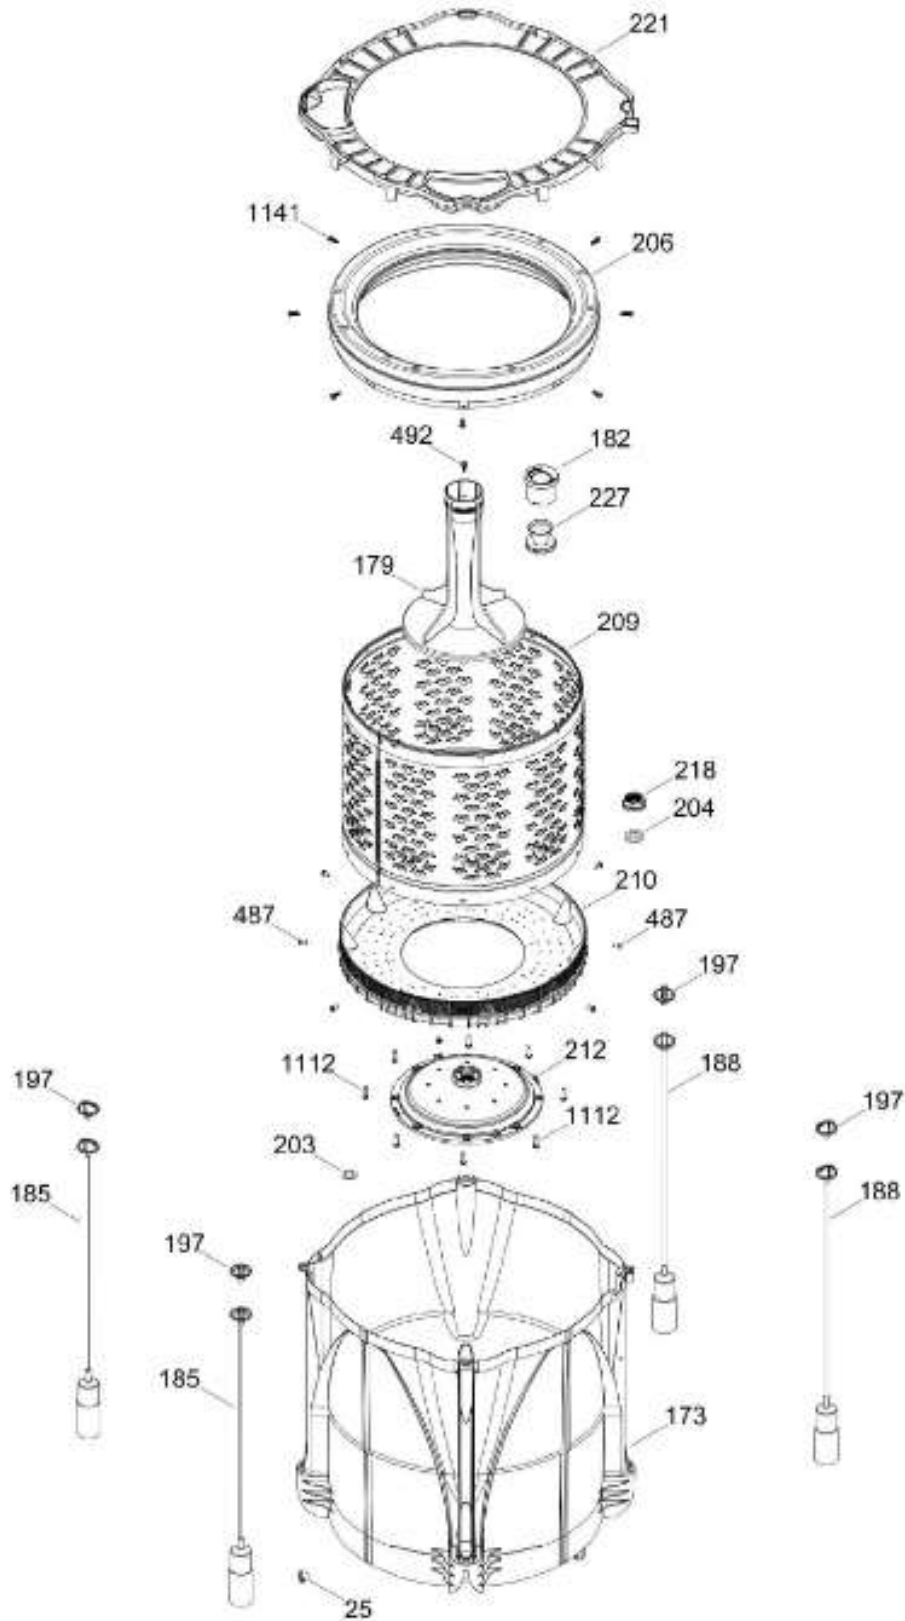

Venta de Refacciones
Electrodomesticas

LAVADORA WMA79112CBDB00

PARTES PARA TINA / TUB, BASKET & AGITATOR

WMA79112CBDB00

Distribuidor Autorizado

SurteRápido.com

Venta de Refacciones
Electrodomesticas

LAVADORA WMA79112CBDB00

SISTEMA MOTRIZ / PUMP & DRIVE COMPONENTS

WMA79112CBDB00

Distribuidor Autorizado

SurteRápido.com

Venta de Refacciones
Electrodomesticas

LAVADORA WMA79112CBDB00

Guía	Refacción	Descripción
6	WW01F01689	ENSAMBLE TOMACORRIENTE
9	WW01A00654	GOMA TAPA
12	WW01F01766	UNIVALVULA
15	WW01F01746	ENTRADA DE AGUA
21	WW01L01824	ETIQUETA Y COPETE ENS
25	WW01A00068	ABRAZADERA MANGUERA
30	WW01F01867	ARNES PRINCIPAL
30	WW01F02025	ARNES PRINCIPAL
31	WW01L01676	SELLADOR COPETE
34	WW01L01675	SELLADOR COPETE
35	WW01L01668	PAPEL TERMOVOLT
36	WW01L01636	PERILLA ROTATORIA
39	WW01L01639	PERILLA CONTROL
44	WW01A00641	PIN ALINEAMIENTO
45	WW01F00597	MANGUERA
45	WW01F01987	MANGUERA
49	WW01L01625	PANEL POSTERIOR COPETE
56	WW01F01679	ARNES SEGURO TAPA
59	WW01A00651	CLIP CABLE
62	WW01L01703	BOTON INICIO / PAUSA
66	WW02F00735	SOPORTE TARJETA CONTROL
69	WW01F02002	KIT TARJETA Y SW
78	WW01F01678	ARNES VALVULAS
85	WW01F01718	SELECTOR ENSAMBLE
93	WW01L01529	GABINETE ENSAMBLE
96	WW01L01746	PATA NIVELADORA
96	WW01L01746	PATA NIVELADORA
96	WW01L01746	PATA NIVELADORA
98	WW01F01763	BISEL BLOCAPUERTAS
99	WW01L01660	SEGURO TAPA
103	WW01L01632	BISAGRA IZQUIERDA
104	WW01L01633	BISAGRA DERECHA
106	WW01L01630	BUJE
107	WW01L01631	BUJE
108	WW01L01506	CUBIERTA MANGUERA