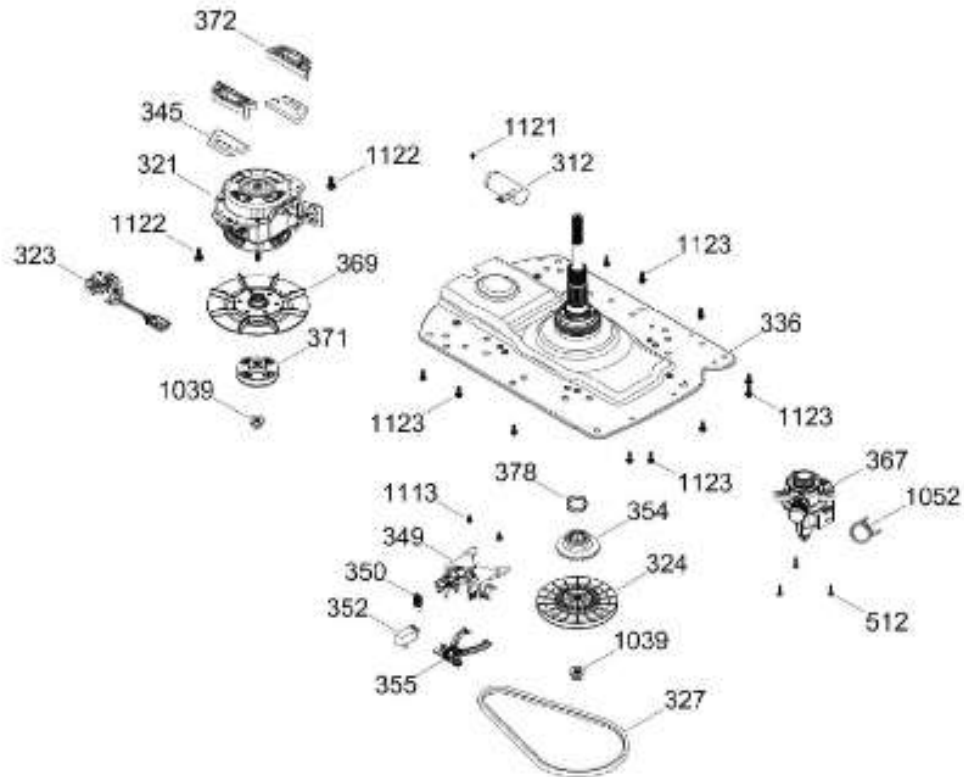

Venta de Refacciones
Electrodomesticas

LAVADORA WMA79112CBDB00

PARTES PARA TINA / TUB, BASKET & AGITATOR

WMA79112CBDB00

Distribuidor Autorizado

SurteRápido.com

Venta de Refacciones
Electrodomesticas

LAVADORA WMA79112CBDB00

SISTEMA MOTRIZ / PUMP & DRIVE COMPONENTS

WMA79112CBDB00

Distribuidor Autorizado

SurteRápido.com

Venta de Refacciones
Electrodomesticas

LAVADORA WMA79112CBDB00

Guía	Refacción	Descripción
6	WW01F01689	ENSAMBLE TOMACORRIENTE
9	WW01A00654	GOMA TAPA
12	WW01F01766	UNIVALVULA
15	WW01F01746	ENTRADA DE AGUA
21	WW01L01824	ETIQUETA Y COPETE ENS
25	WW01A00068	ABRAZADERA MANGUERA
30	WW01F01867	ARNES PRINCIPAL
30	WW01F02025	ARNES PRINCIPAL
31	WW01L01676	SELLADOR COPETE
34	WW01L01675	SELLADOR COPETE
35	WW01L01668	PAPEL TERMOVOLT
36	WW01L01636	PERILLA ROTATORIA
39	WW01L01639	PERILLA CONTROL
44	WW01A00641	PIN ALINEAMIENTO
45	WW01F00597	MANGUERA
45	WW01F01987	MANGUERA
49	WW01L01625	PANEL POSTERIOR COPETE
56	WW01F01679	ARNES SEGURO TAPA
59	WW01A00651	CLIP CABLE
62	WW01L01703	BOTON INICIO / PAUSA
66	WW02F00735	SOPORTE TARJETA CONTROL
69	WW01F02002	KIT TARJETA Y SW
78	WW01F01678	ARNES VALVULAS
85	WW01F01718	SELECTOR ENSAMBLE
93	WW01L01529	GABINETE ENSAMBLE
96	WW01L01746	PATA NIVELADORA
96	WW01L01746	PATA NIVELADORA
96	WW01L01746	PATA NIVELADORA
98	WW01F01763	BISEL BLOCAPUERTAS
99	WW01L01660	SEGURO TAPA
103	WW01L01632	BISAGRA IZQUIERDA
104	WW01L01633	BISAGRA DERECHA
106	WW01L01630	BUJE
107	WW01L01631	BUJE
108	WW01L01506	CUBIERTA MANGUERA