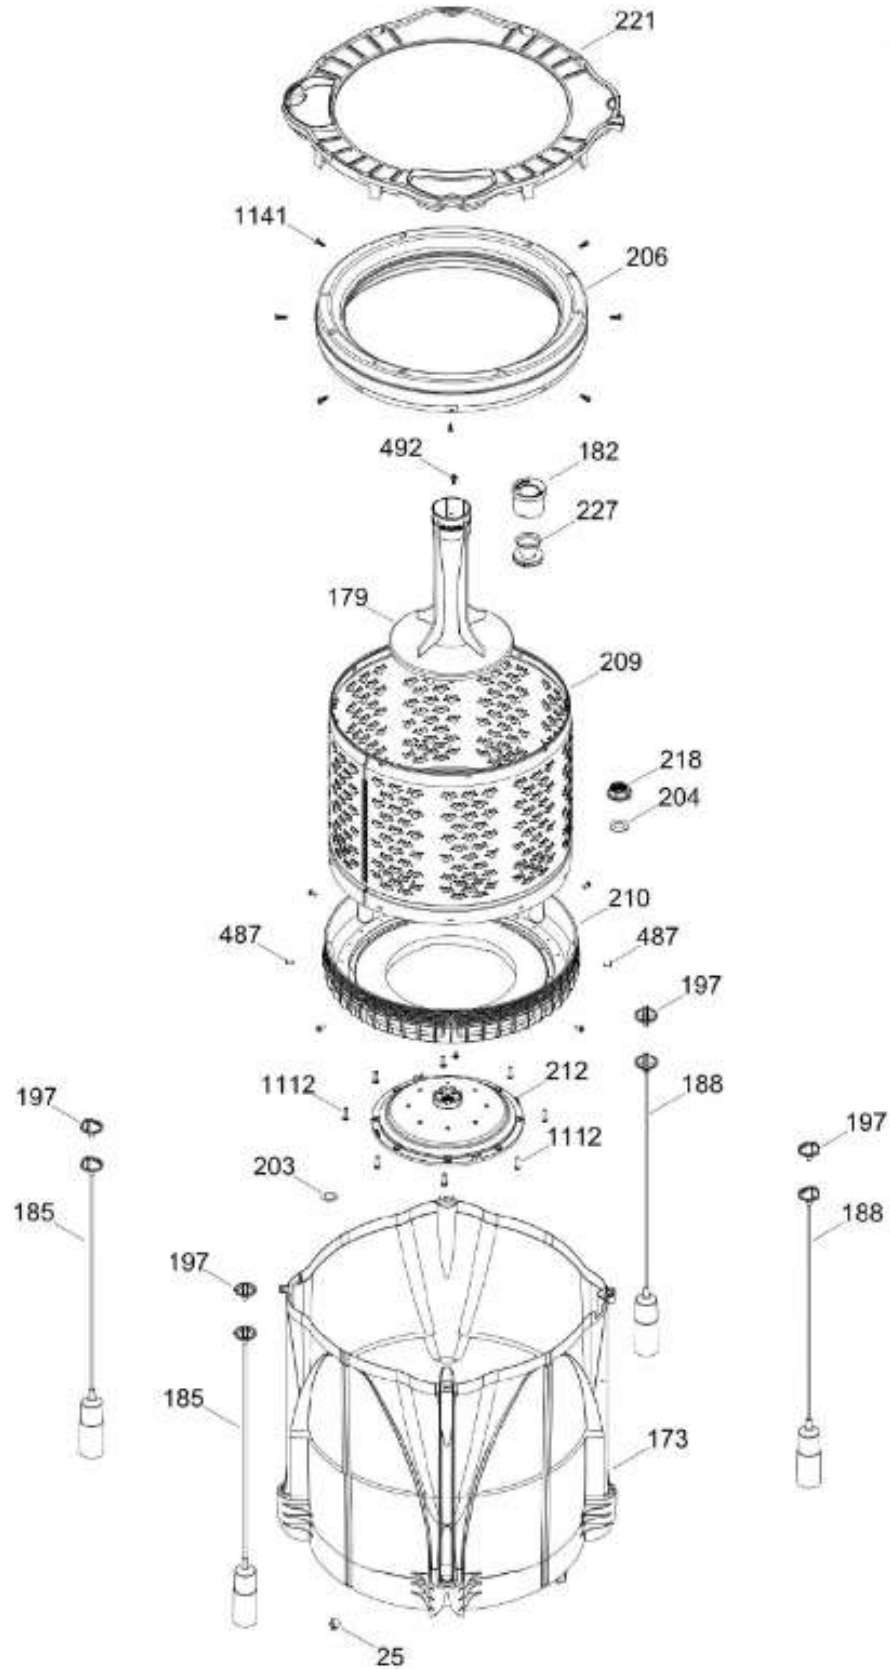

Venta de Refacciones
Electrodomesticas

LAVADORA WMA79112CBDB01

PARTES PARA TINA / TUB, BASKET & AGITATOR

WMA79112CBDB01

Distribuidor Autorizado

SurteRápido.com

Venta de Refacciones
Electrodomesticas

LAVADORA WMA79112CBDB01

SISTEMA MOTRIZ / PUMP & DRIVE COMPONENTS

WMA79112CBDB01

Distribuidor Autorizado

SurteRápido.com

Venta de Refacciones
Electrodomesticas

LAVADORA WMA79112CBDB01

Guía	Refacción	Descripción
6	WW01F01689	ENSAMBLE TOMACORRIENTE
9	WW01A00654	GOMA TAPA
12	WW01F01766	UNIVALVULA
15	WW01F01746	ENTRADA DE AGUA
21	WW01L01824	ETIQUETA Y COPETE ENS
25	WW01A00068	ABRAZADERA MANGUERA
30	WW01F01867	ARNES PRINCIPAL
30	WW01F02025	ARNES PRINCIPAL
31	WW01L01676	SELLADOR COPETE
34	WW01L01675	SELLADOR COPETE
35	WW01L01668	PAPEL TERMOVOLT
36	WW01L01636	PERILLA ROTATORIA
39	WW01L01639	PERILLA CONTROL
44	WW01A00641	PIN ALINEAMIENTO
45	WW01F01987	MANGUERA LLENADO PARA GUA FRÍA ENSAMBLE
49	WW01L01625	PANEL POSTERIOR COPETE
56	WW01F01679	ARNES SEGURO TAPA
59	WW01A00651	CLIP CABLE
62	WW01L01703	BOTON INICIO / PAUSA
66	WW02F00735	SOPORTE TARJETA CONTROL
69	WW01F02002	KIT TARJETA Y SW
78	WW01F01678	ARNES VALVULAS
85	WW01F01718	SELECTOR ENSAMBLE
93	WW01L01529	GABINETE ENSAMBLE
96	WW01L01746	PATA NIVELADORA
96	WW01L01746	PATA NIVELADORA
98	WW01F01763	BISEL BLOCAPUERTAS
98	WW01F01763	BISEL BLOCAPUERTAS
99	WW01L01660	SEGURO TAPA
103	WW01L01632	BISAGRA IZQUIERDA
104	WW01L01633	BISAGRA DERECHA
106	WW01L01630	BUJE
107	WW01L01631	BUJE
108	WW01L01506	CUBIERTA MANGUERA
108	WW01L01845	CUBIERTA MANGUERA