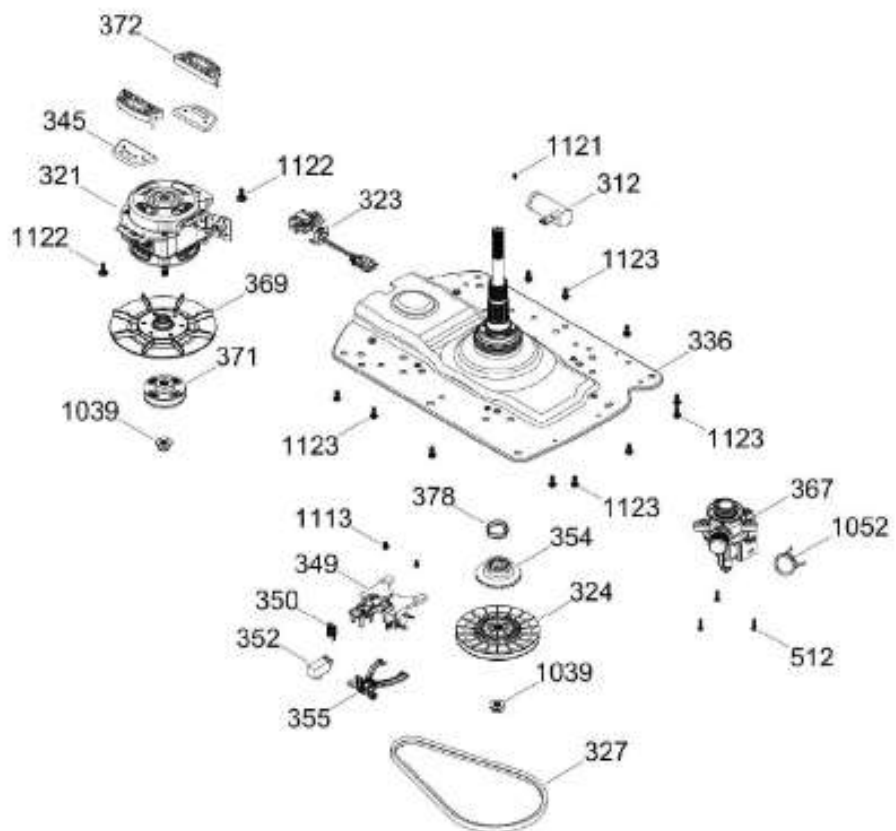

Venta de Refacciones
Electrodomesticas

LAVADORA WMA79112CBDB01

PARTES PARA TINA / TUB, BASKET & AGITATOR

WMA79112CBDB01

Distribuidor Autorizado

SurteRápido.com

Venta de Refacciones
Electrodomesticas

LAVADORA WMA79112CBDB01

SISTEMA MOTRIZ / PUMP & DRIVE COMPONENTS

WMA79112CBDB01

Distribuidor Autorizado

SurteRápido.com

Venta de Refacciones
Electrodomesticas

LAVADORA WMA79112CBDB01

Guía	Refacción	Descripción
6	WW01F01689	ENSAMBLE TOMACORRIENTE
9	WW01A00654	GOMA TAPA
12	WW01F01766	UNIVALVULA
15	WW01F01746	ENTRADA DE AGUA
21	WW01L01824	ETIQUETA Y COPETE ENS
25	WW01A00068	ABRAZADERA MANGUERA
30	WW01F01867	ARNES PRINCIPAL
30	WW01F02025	ARNES PRINCIPAL
31	WW01L01676	SELLADOR COPETE
34	WW01L01675	SELLADOR COPETE
35	WW01L01668	PAPEL TERMOVOLT
36	WW01L01636	PERILLA ROTATORIA
39	WW01L01639	PERILLA CONTROL
44	WW01A00641	PIN ALINEAMIENTO
45	WW01F01987	MANGUERA LLENADO PARA GUA FRÍA ENSAMBLE
49	WW01L01625	PANEL POSTERIOR COPETE
56	WW01F01679	ARNES SEGURO TAPA
59	WW01A00651	CLIP CABLE
62	WW01L01703	BOTON INICIO / PAUSA
66	WW02F00735	SOPORTE TARJETA CONTROL
69	WW01F02002	KIT TARJETA Y SW
78	WW01F01678	ARNES VALVULAS
85	WW01F01718	SELECTOR ENSAMBLE
93	WW01L01529	GABINETE ENSAMBLE
96	WW01L01746	PATA NIVELADORA
96	WW01L01746	PATA NIVELADORA
98	WW01F01763	BISEL BLOCAPUERTAS
98	WW01F01763	BISEL BLOCAPUERTAS
99	WW01L01660	SEGURO TAPA
103	WW01L01632	BISAGRA IZQUIERDA
104	WW01L01633	BISAGRA DERECHA
106	WW01L01630	BUJE
107	WW01L01631	BUJE
108	WW01L01506	CUBIERTA MANGUERA
108	WW01L01845	CUBIERTA MANGUERA