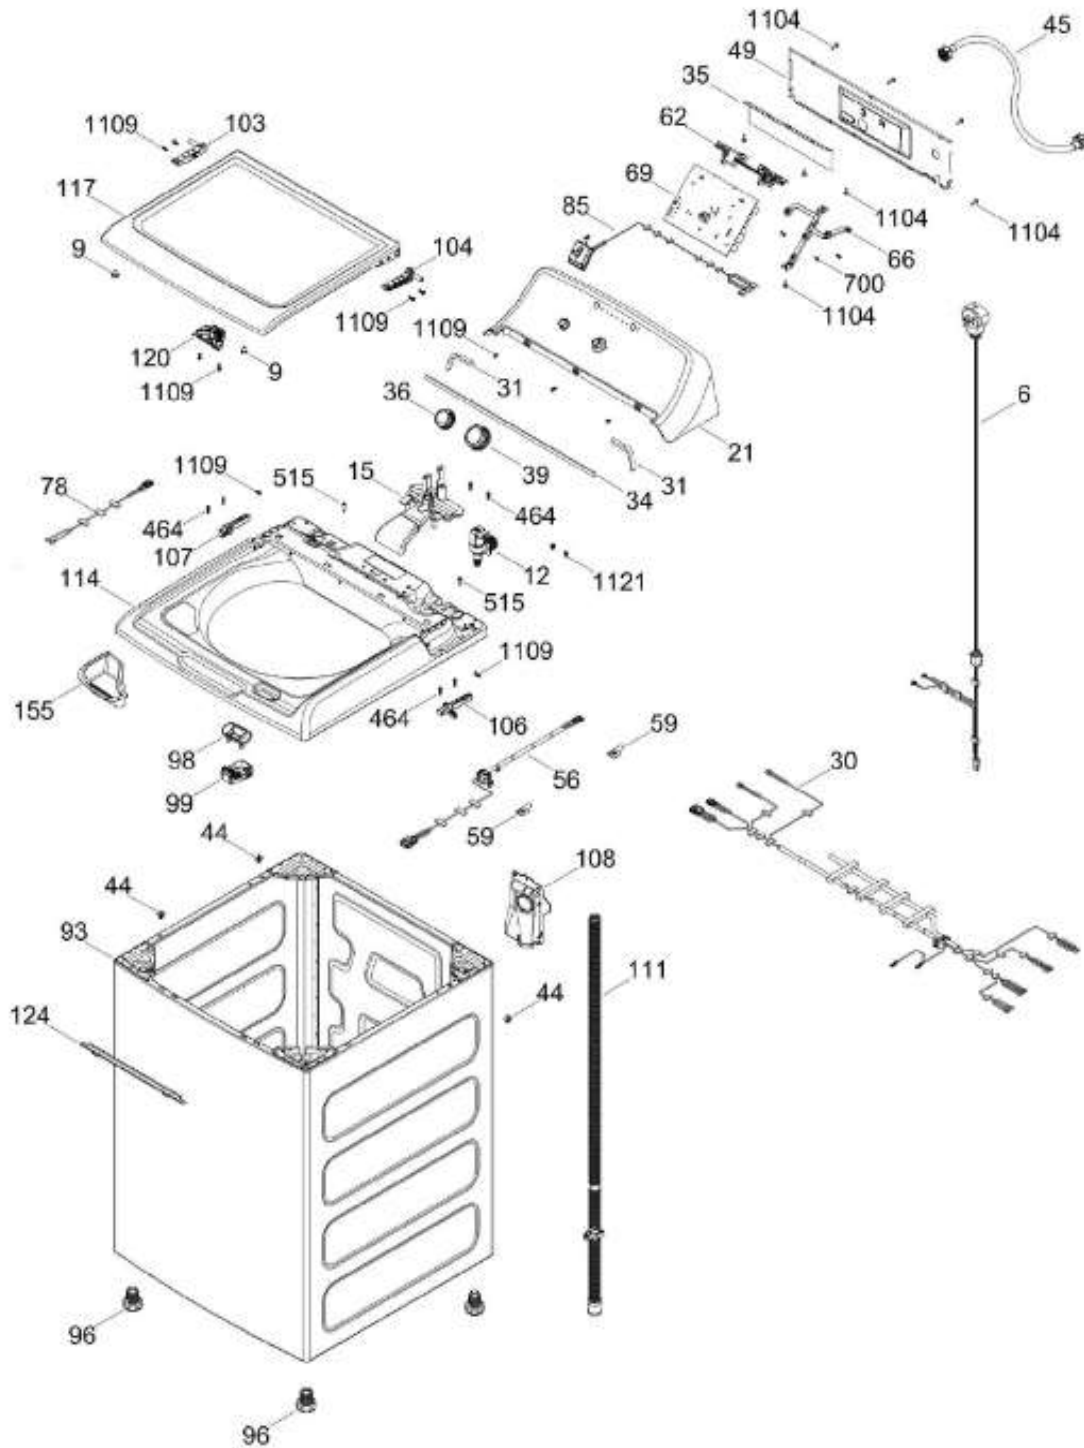

Distribuidor Autorizado

SurteRápido.com

Venta de Refacciones
Electrodomesticas

LAVADORA WMA79112CBDB01

COPETE / BACKSPLASH
GABINETE Y CUBIERTA / CABINET & COVER

WMA79112CBDB01