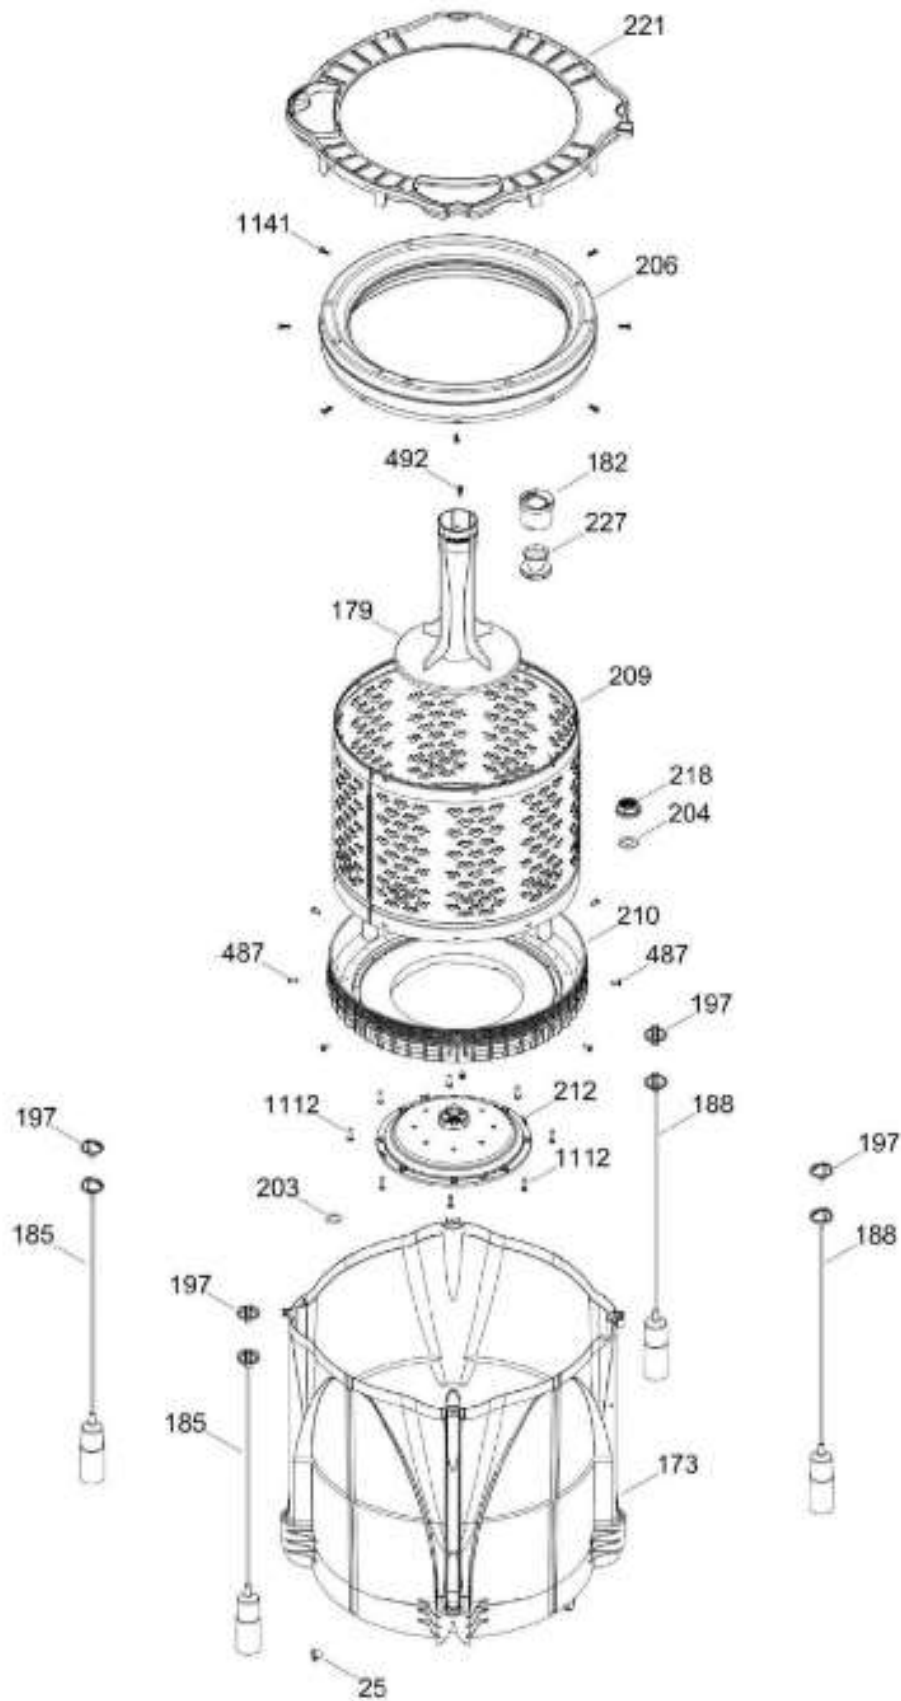

Venta de Refacciones
Electrodomesticas

LAVADORA WMA79112CBDB02

PARTES PARA TINA / TUB, BASKET & AGITATOR

WMA79112CBDB02

Distribuidor Autorizado

SurteRápido.com

Venta de Refacciones
Electrodomesticas

LAVADORA WMA79112CBDB02

Guía	Refacción	Descripción
6	WW01F01689	ENSAMBLE TOMACORRIENTE
8	WW01L01636	PERILLA ROTATORIA
9	WW01A00654	GOMA TAPA
12	WW01F01766	UNIVALVULA
15	WW01F01746	ENTRADA DE AGUA
21	WW01L01863	IMD ASM
25	WW01A00068	ABRAZADERA MANGUERA
30	WW01F02025	ARNES PRINCIPAL
31	WW01L01676	SELLADOR COPETE
34	WW01L01675	SELLADOR COPETE
35	WW01L01668	PAPEL TERMOVOLT
39	WW01L01639	PERILLA CONTROL
44	WW01A00641	PIN ALINEAMIENTO
45	WW01F01987	MANGUERA LLENADO PARA GUA FRÍA ENSAMBLE
49	WW01L01625	PANEL POSTERIOR COPETE
56	WW01F01679	ARNES SEGURO TAPA
59	WW01A00651	CLIP CABLE
62	WW01L01703	BOTON INICIO / PAUSA
66	WW02F00735	SOPORTE TARJETA CONTROL
69	WW01A00780	KIT TARJETA Y SW
78	WW01F01678	ARNES VALVULAS
85	WW01F01718	SELECTOR ENSAMBLE
93	WW01L01529	GABINETE ENSAMBLE
96	WW01L01746	PATA NIVELADORA
96	WW01L01746	PATA NIVELADORA
98	WW01F01763	BISEL BLOCAPUERTAS
99	WW01L01660	SEGURO TAPA
103	WW01L01632	BISAGRA IZQUIERDA
104	WW01L01633	BISAGRA DERECHA
106	WW01L01630	BUJE
107	WW01L01631	BUJE
108	WW01L01506	CUBIERTA MANGUERA
108	WW01L01845	CUBIERTA MANGUERA
111	WW01F01744	MANGUERA DRENADO ENSAMBLE
114	WW01L01508	CUBIERTA SUPERIOR

LAVADORA WMA79112CBDB02

Guía	Refacción	Descripción
378	WW01A00053	RESORTE CAMBIADOR
390	WW02F00670	SISTEMA DE CAMBIO ENSAMBLE
464	WW01A00659	TORNILLO 8-18 BT
487	WW01A00089	TORNILLO
492	WW01A00064	TORNILLO
512	WW01A00330	TORNILLO VALVULA
515	WW01A00660	TORNILLO CUBIERTA
700	WW01A00582	TORNILLO
1031	WW02F00796	EMBRAGUE
1039	WW01A00644	TUERCA POLEA
1052	WW01A00094	ABRAZADERA
1104	WW01A00097	TORNILLO 8-18 X 7/16 AB FENIX
1109	WW01A00449	TO 2RNILLO 8-16B FLP .525 S ZN
1112	WW01A00099	TORNILLO FONDO CANASTA
1113	WW01A00082	TORNILLO SOPORTE
1121	WW01A00001	TORNILLO
1122	WW01A00657	TORNILLO MOTOR
1123	WW01A00084	TORNILLO
1141	WW01A00063	TORNILLO