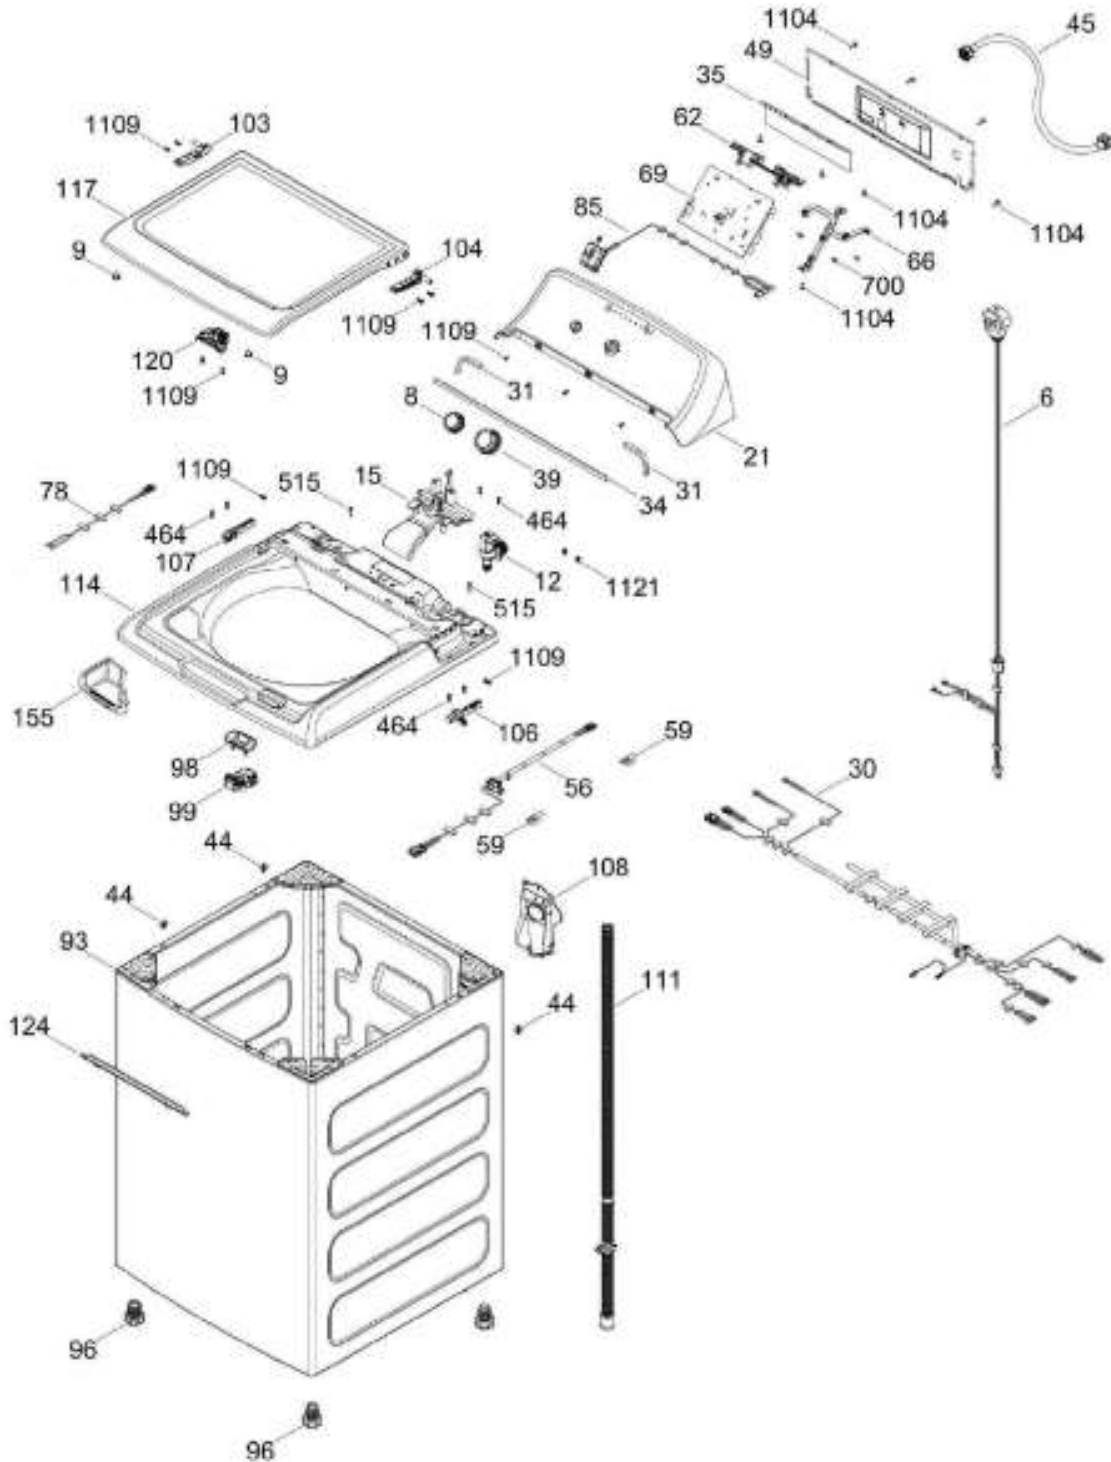

Distribuidor Autorizado

SurteRápido.com

Venta de Refacciones
Electrodomesticas

LAVADORA WMA79112CBDB02

COPETE / BACKSPLASH
GABINETE Y CUBIERTA / CABINET & COVER

WMA79112CBDB02