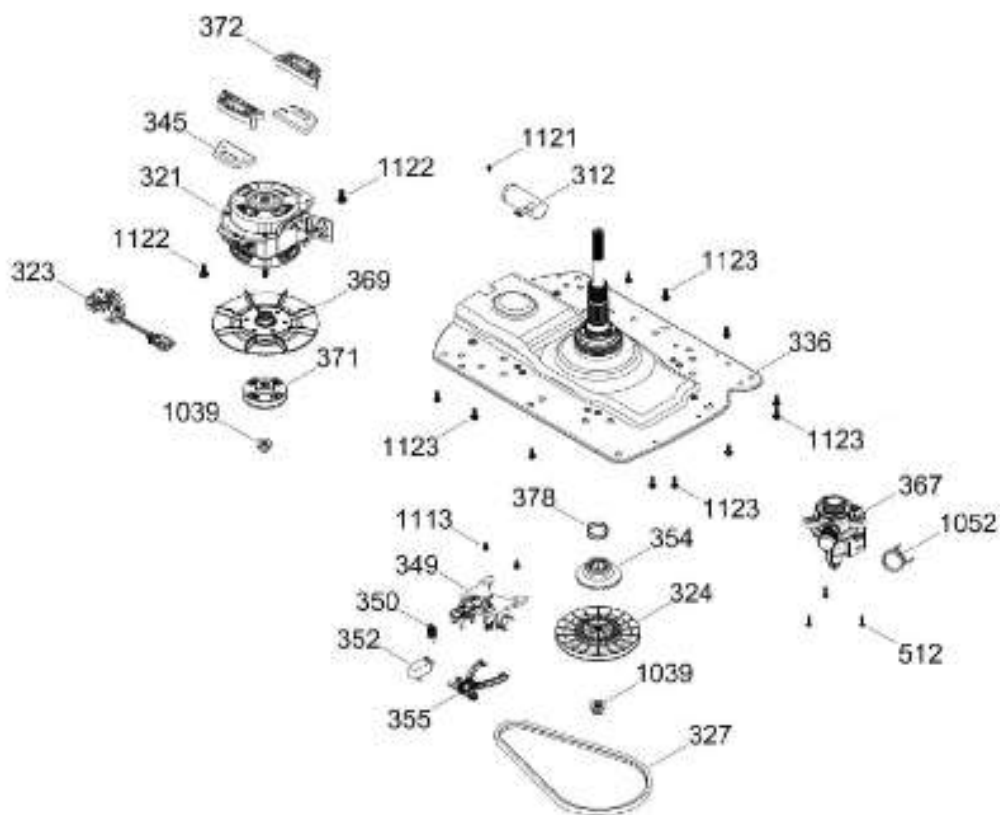

SISTEMA MOTRIZ / PUMP & DRIVE COMPONENTS

WMA79112CBEB00

Distribuidor Autorizado

SurteRápido.com

Venta de Refacciones
Electrodomesticas

LAVADORA WMA79112CBEB00

| Guía | Refacción | Descripción |
|------|------------|-------------------------|
| 6 | WW01F01689 | ENSAMBLE TOMACORRIENTE |
| 9 | WW01A00654 | GOMA TAPA |
| 12 | WW01F01766 | UNIVALVULA |
| 15 | WW01F01746 | ENTRADA DE AGUA |
| 21 | WW01L01824 | ETIQUETA Y COPETE ENS |
| 25 | WW01A00068 | ABRAZADERA MANGUERA |
| 30 | WW01F01867 | ARNES PRINCIPAL |
| 30 | WW01F02025 | ARNES PRINCIPAL |
| 31 | WW01L01676 | SELLADOR COPETE |
| 34 | WW01L01675 | SELLADOR COPETE |
| 35 | WW01L01668 | PAPEL TERMOVOLT |
| 36 | WW01L01636 | PERILLA ROTATORIA |
| 39 | WW01L01639 | PERILLA CONTROL |
| 44 | WW01A00641 | PIN ALINEAMIENTO |
| 45 | WW01F00597 | MANGUERA |
| 45 | WW01F01987 | MANGUERA |
| 49 | WW01L01625 | PANEL POSTERIOR COPETE |
| 56 | WW01F01679 | ARNES SEGURO TAPA |
| 59 | WW01A00651 | CLIP CABLE |
| 62 | WW01L01703 | BOTON INICIO / PAUSA |
| 66 | WW02F00735 | SOPORTE TARJETA CONTROL |
| 69 | WW01F02001 | KIT TARJETA Y SW |
| 78 | WW01F01678 | ARNES VALVULAS |
| 85 | WW01F01718 | SELECTOR ENSAMBLE |
| 93 | WW01L01529 | GABINETE ENSAMBLE |
| 96 | WW01L01746 | PATA NIVELADORA |
| 96 | WW01L01746 | PATA NIVELADORA |
| 96 | WW01L01746 | PATA NIVELADORA |
| 98 | WW01F01763 | BISEL BLOCAPUERTAS |
| 99 | WW01L01660 | SEGURO TAPA |
| 103 | WW01L01632 | BISAGRA IZQUIERDA |
| 104 | WW01L01633 | BISAGRA DERECHA |
| 106 | WW01L01630 | BUJE |
| 107 | WW01L01631 | BUJE |
| 108 | WW01L01506 | CUBIERTA MANGUERA |