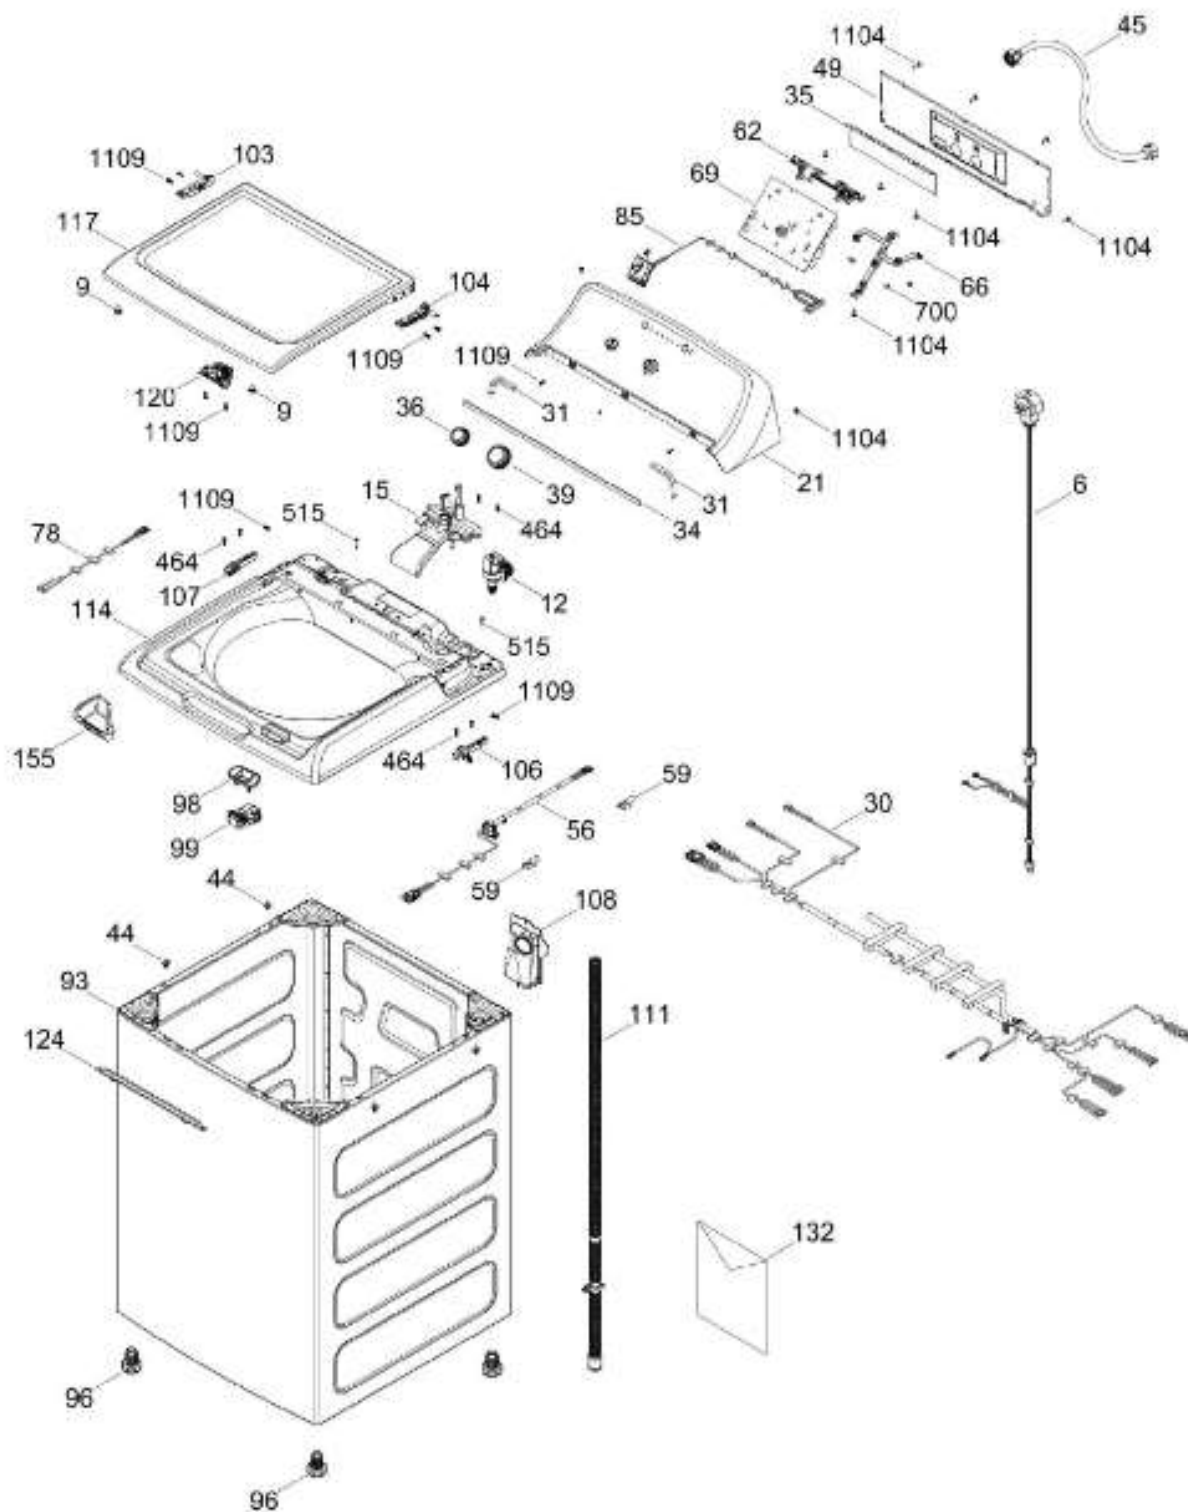

Distribuidor Autorizado

SurteRápido.com

Venta de Refacciones
Electrodomesticas

LAVADORA WMA79112CBEB00

COPETE / BACKSPASH
GABINETE Y CUBIERTA / CABINET & COVER

WMA79112CBEB00