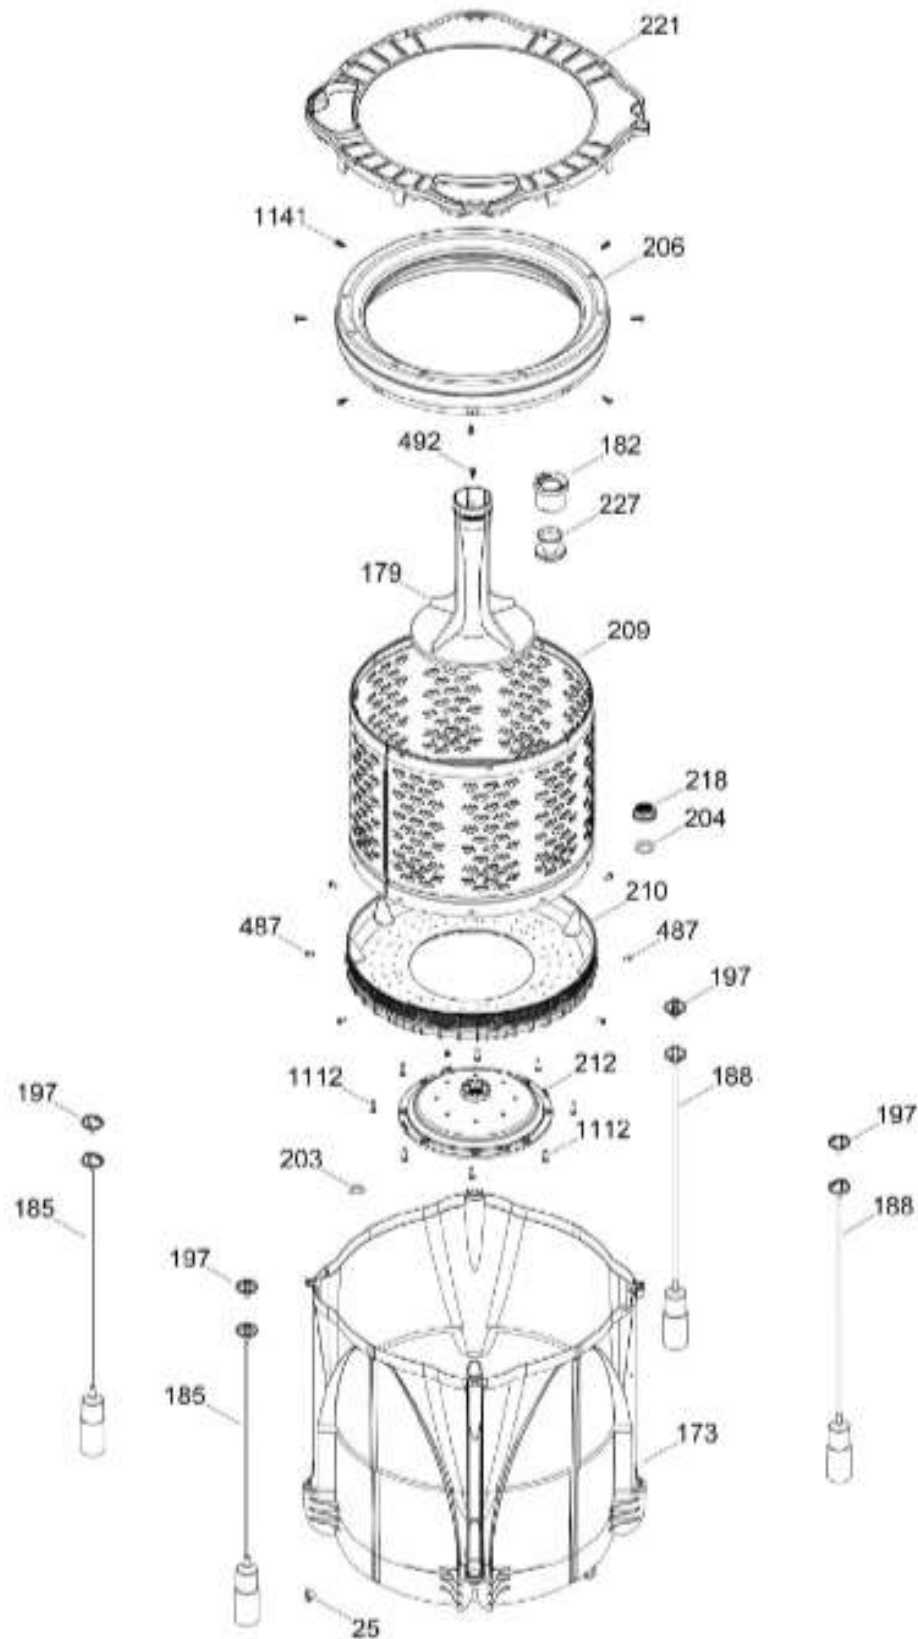

Venta de Refacciones
Electrodomesticas

LAVADORA WMA79112CBEB00

PARTES PARA TINA / TUB, BASKET & AGITATOR

WMA79112CBEB00

Distribuidor Autorizado

SurteRápido.com

Venta de Refacciones
Electrodomesticas

LAVADORA WMA79112CBEB00

Distribuidor Autorizado

SurteRápido.com

Venta de Refacciones
Electrodomesticas

LAVADORA WMA79112CBEB00

| Guía | Refacción | Descripción |
|------|------------|----------------------------------|
| 108 | WW01L01845 | CUBIERTA MANGUERA |
| 111 | WW01F01744 | MANGUERA DRENADO ENSAMBLE |
| 114 | WW01L01508 | CUBIERTA SUPERIOR |
| 117 | WW01L01525 | TAPA METALICA |
| 120 | WW01L01652 | ENSAMBLE ACTUADOR |
| 124 | WW01A00649 | SOPORTE CUBIERTA |
| 132 | WW01A00057 | BOLSA ACCESORIOS |
| 155 | WW01L01627 | DESPACHADOR DE CLORO |
| 155 | WW01L01627 | DESPACHADOR DE CLORO |
| 173 | WW01F01726 | TINA ENSAMBLE |
| 179 | WW01L01539 | AGITADOR |
| 182 | WW01L01528 | TAPA DESPACHADOR SUAVIZANTE |
| 185 | WW01F01683 | ROD ASSEMBLY |
| 188 | WW01F01684 | ENSAMBLE SUSPENSION |
| 197 | WW01F01680 | ROTULA SUPERIOR |
| 203 | WW01A00653 | ARANDELA FONDO CANASTA |
| 204 | WW01A00643 | ARANDELA CONICA |
| 206 | WW01F01781 | ARO BALANCE ENSAMBLE |
| 209 | WW01L01744 | CANASTA |
| 210 | WW01L00154 | FONDO PLASTICO |
| 212 | WW01F01779 | FONDO CANASTA |
| 218 | WW01A00642 | TUERCA CANASTA |
| 221 | WW01L01745 | CUBIERTA TINA |
| 227 | WW01L01527 | COPA DESPACHADOR SUAVIZANTE |
| 312 | WW01F01751 | CAPACITOR |
| 321 | WW01F01868 | MOTOR INDUCTION 1/4 HP 127v-60Hz |
| 323 | WW01F01977 | SENSOR DE VELOCIDAD |
| 324 | WW01F00043 | POLEA TRANSMISION |
| 327 | WW01F00345 | BANDA UNIFICADA |
| 327 | WW01F00345 | BANDA UNIFICADA |
| 336 | WW01A00640 | SOPORTE ENSAMBLE |
| 336 | WW01A00726 | SOPORTE ENSAMBLE |
| 345 | WW01L00355 | REFUERZO MOTOR |
| 349 | WW01A00031 | SOPORTE HORQUILLA |
| 350 | WW01A00091 | RESORTE HORQUILLA |