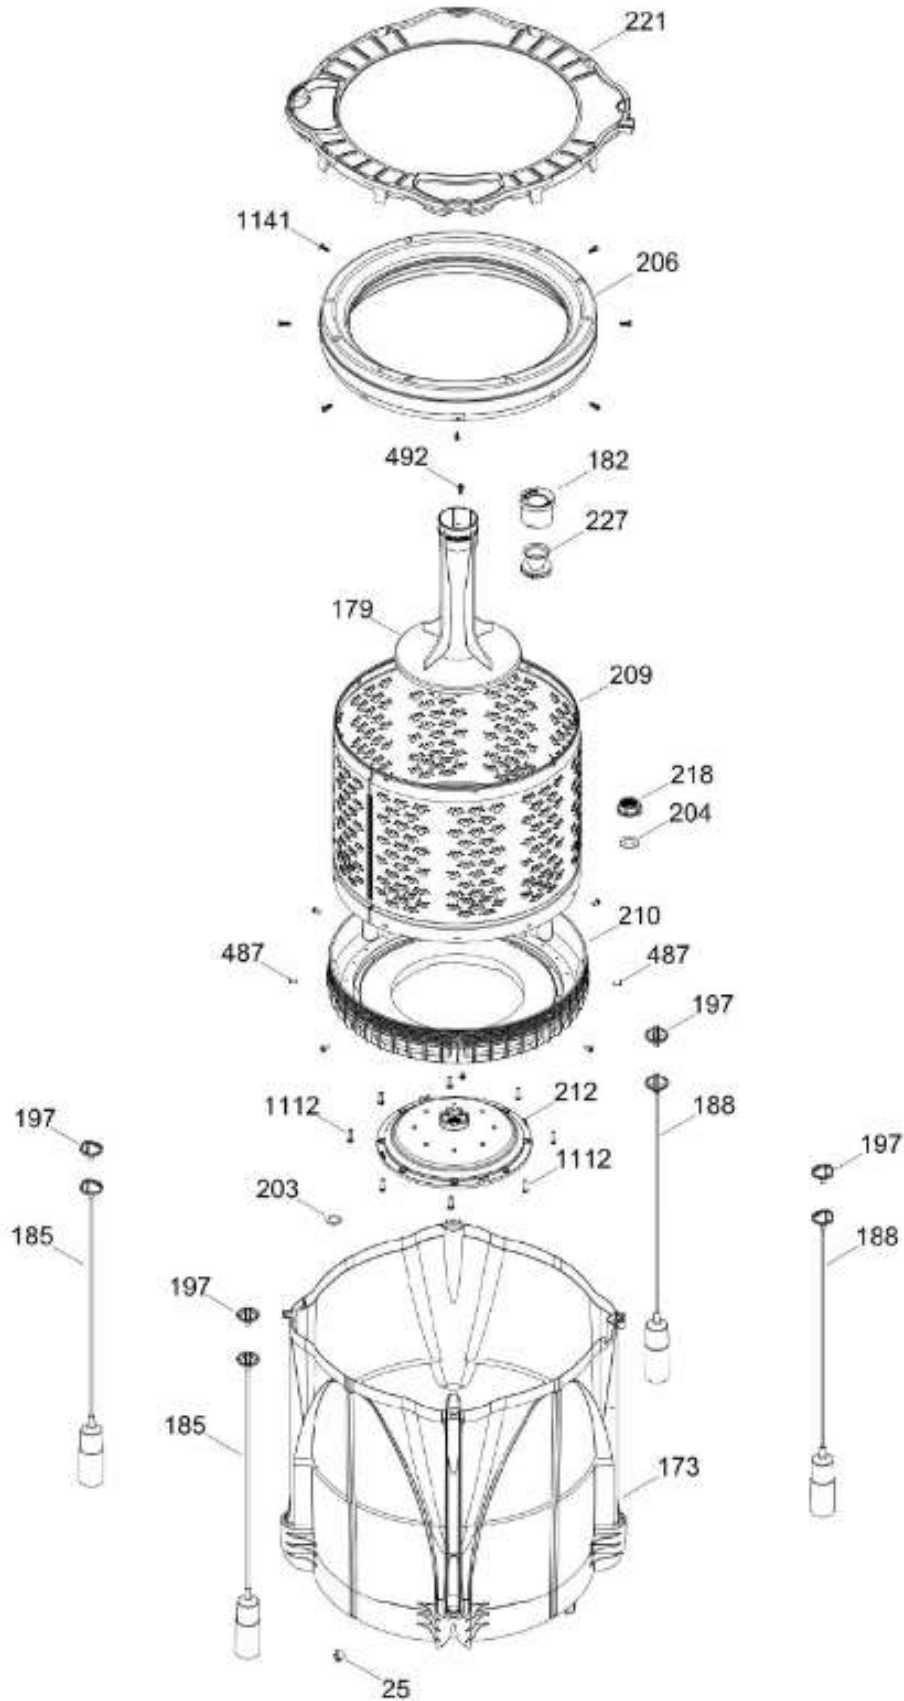

Venta de Refacciones
Electrodomesticas

LAVADORA WMA79112CBEB01

PARTES PARA TINA / TUB, BASKET & AGITATOR

WMA79112CBEB01

Distribuidor Autorizado

SurteRápido.com

Venta de Refacciones
Electrodomesticas

LAVADORA WMA79112CBEB01

SISTEMA MOTRIZ / PUMP & DRIVE COMPONENTS

WMA79112CBEB01

Distribuidor Autorizado

SurteRápido.com

Venta de Refacciones
Electrodomesticas

LAVADORA WMA79112CBEB01

Guía	Refacción	Descripción
6	WW01F01689	ENSAMBLE TOMACORRIENTE
9	WW01A00654	GOMA TAPA
12	WW01F01766	UNIVALVULA
15	WW01F01746	ENTRADA DE AGUA
21	WW01L01824	ETIQUETA Y COPETE ENS
25	WW01A00068	ABRAZADERA MANGUERA
30	WW01F01867	ARNES PRINCIPAL
30	WW01F02025	ARNES PRINCIPAL
31	WW01L01676	SELLADOR COPETE
34	WW01L01675	SELLADOR COPETE
35	WW01L01668	PAPEL TERMOVOLT
36	WW01L01636	PERILLA ROTATORIA
39	WW01L01639	PERILLA CONTROL
44	WW01A00641	PIN ALINEAMIENTO
45	WW01F01987	MANGUERA LLENADO PARA GUA FRÍA ENSAMBLE
49	WW01L01625	PANEL POSTERIOR COPETE
56	WW01F01679	ARNES SEGURO TAPA
59	WW01A00651	CLIP CABLE
62	WW01L01703	BOTON INICIO / PAUSA
66	WW02F00735	SOPORTE TARJETA CONTROL
69	WW01F02001	KIT TARJETA Y SW
78	WW01F01678	ARNES VALVULAS
85	WW01F01718	SELECTOR ENSAMBLE
93	WW01L01529	GABINETE ENSAMBLE
96	WW01L01746	PATA NIVELADORA
96	WW01L01746	PATA NIVELADORA
98	WW01F01763	BISEL BLOCAPUERTAS
98	WW01F01763	BISEL BLOCAPUERTAS
99	WW01L01660	SEGURO TAPA
103	WW01L01632	BISAGRA IZQUIERDA
104	WW01L01633	BISAGRA DERECHA
106	WW01L01630	BUJE
107	WW01L01631	BUJE
108	WW01L01506	CUBIERTA MANGUERA
108	WW01L01845	CUBIERTA MANGUERA