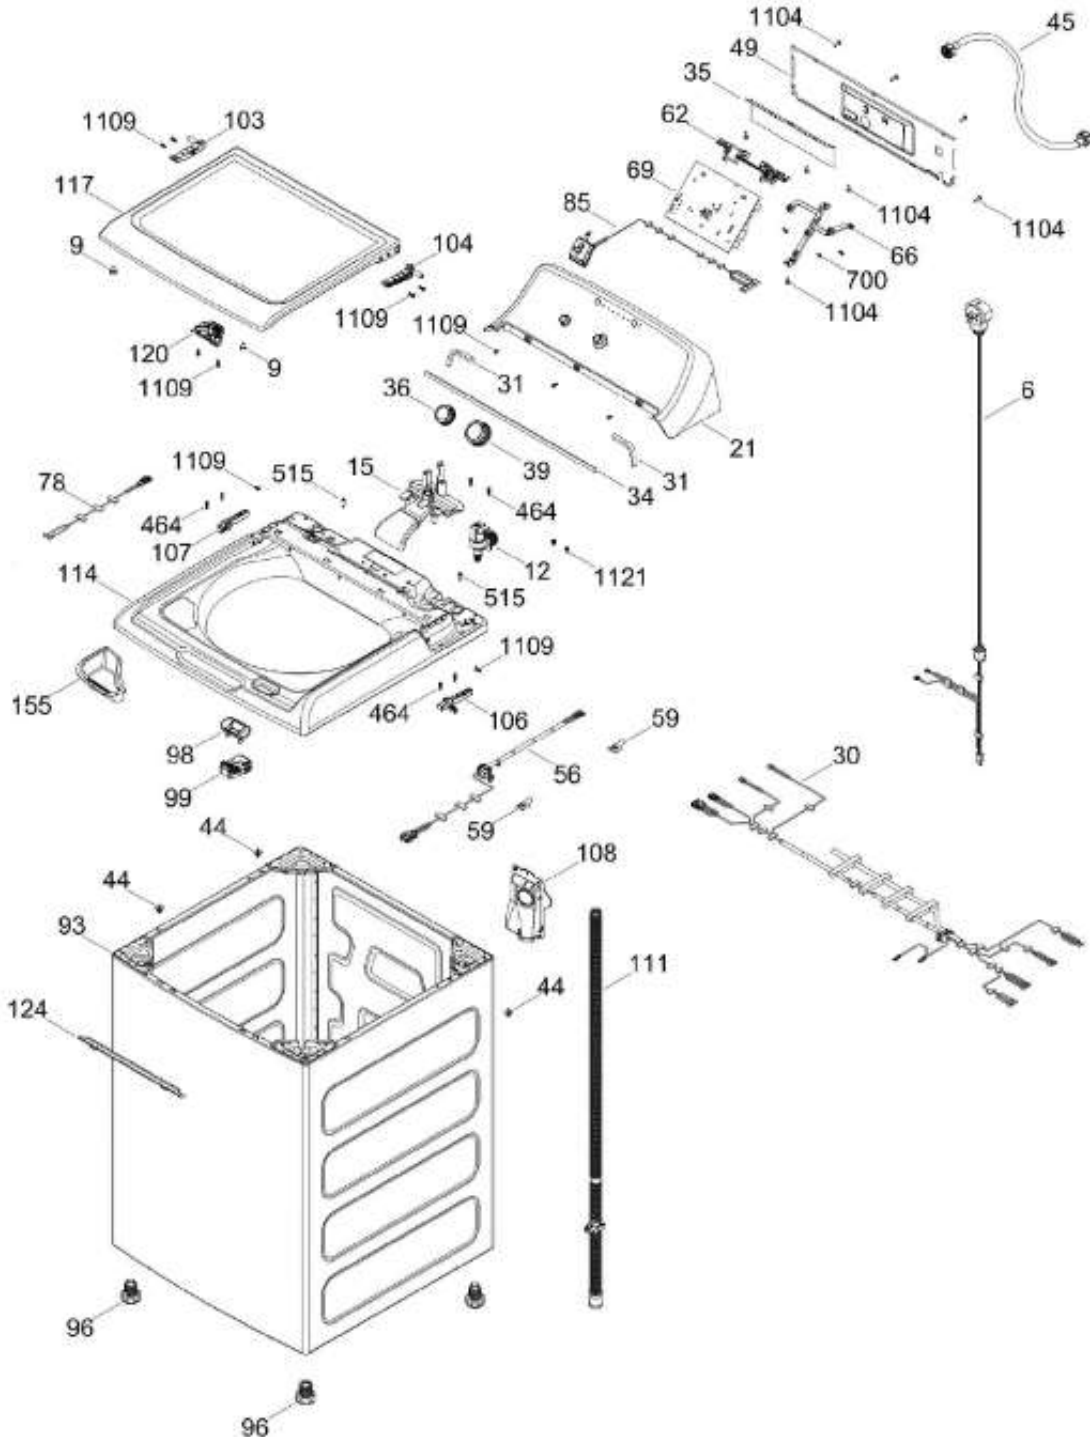

Distribuidor Autorizado

SurteRápido.com

Venta de Refacciones
Electrodomesticas

LAVADORA WMA79112CBEB01

COPETE / BACKSPLASH
GABINETE Y CUBIERTA / CABINET & COVER

WMA79112CBEB01