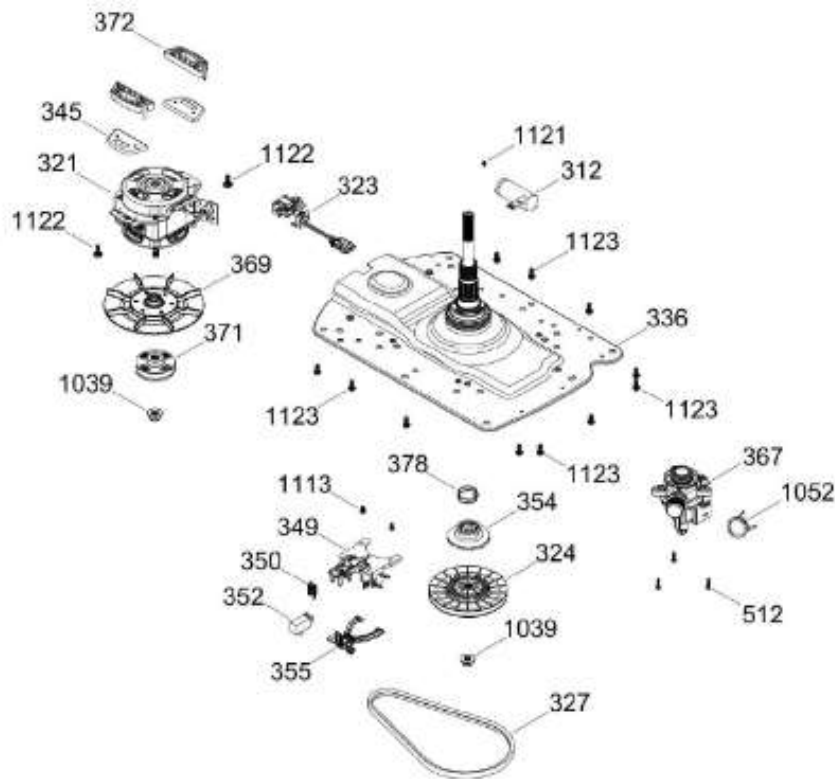

Venta de Refacciones
Electrodomesticas

LAVADORA WMA79112CBEB01

PARTES PARA TINA / TUB, BASKET & AGITATOR

WMA79112CBEB01

Distribuidor Autorizado

SurteRápido.com

Venta de Refacciones
Electrodomesticas

LAVADORA WMA79112CBEB01

SISTEMA MOTRIZ / PUMP & DRIVE COMPONENTS

WMA79112CBEB01

Distribuidor Autorizado

SurteRápido.com

Venta de Refacciones
Electrodomesticas

LAVADORA WMA79112CBEB01

Guía	Refacción	Descripción
6	WW01F01689	ENSAMBLE TOMACORRIENTE
9	WW01A00654	GOMA TAPA
12	WW01F01766	UNIVALVULA
15	WW01F01746	ENTRADA DE AGUA
21	WW01L01824	ETIQUETA Y COPETE ENS
25	WW01A00068	ABRAZADERA MANGUERA
30	WW01F01867	ARNES PRINCIPAL
30	WW01F02025	ARNES PRINCIPAL
31	WW01L01676	SELLADOR COPETE
34	WW01L01675	SELLADOR COPETE
35	WW01L01668	PAPEL TERMOVOLT
36	WW01L01636	PERILLA ROTATORIA
39	WW01L01639	PERILLA CONTROL
44	WW01A00641	PIN ALINEAMIENTO
45	WW01F01987	MANGUERA LLENADO PARA GUA FRÍA ENSAMBLE
49	WW01L01625	PANEL POSTERIOR COPETE
56	WW01F01679	ARNES SEGURO TAPA
59	WW01A00651	CLIP CABLE
62	WW01L01703	BOTON INICIO / PAUSA
66	WW02F00735	SOPORTE TARJETA CONTROL
69	WW01F02001	KIT TARJETA Y SW
78	WW01F01678	ARNES VALVULAS
85	WW01F01718	SELECTOR ENSAMBLE
93	WW01L01529	GABINETE ENSAMBLE
96	WW01L01746	PATA NIVELADORA
96	WW01L01746	PATA NIVELADORA
98	WW01F01763	BISEL BLOCAPUERTAS
98	WW01F01763	BISEL BLOCAPUERTAS
99	WW01L01660	SEGURO TAPA
103	WW01L01632	BISAGRA IZQUIERDA
104	WW01L01633	BISAGRA DERECHA
106	WW01L01630	BUJE
107	WW01L01631	BUJE
108	WW01L01506	CUBIERTA MANGUERA
108	WW01L01845	CUBIERTA MANGUERA