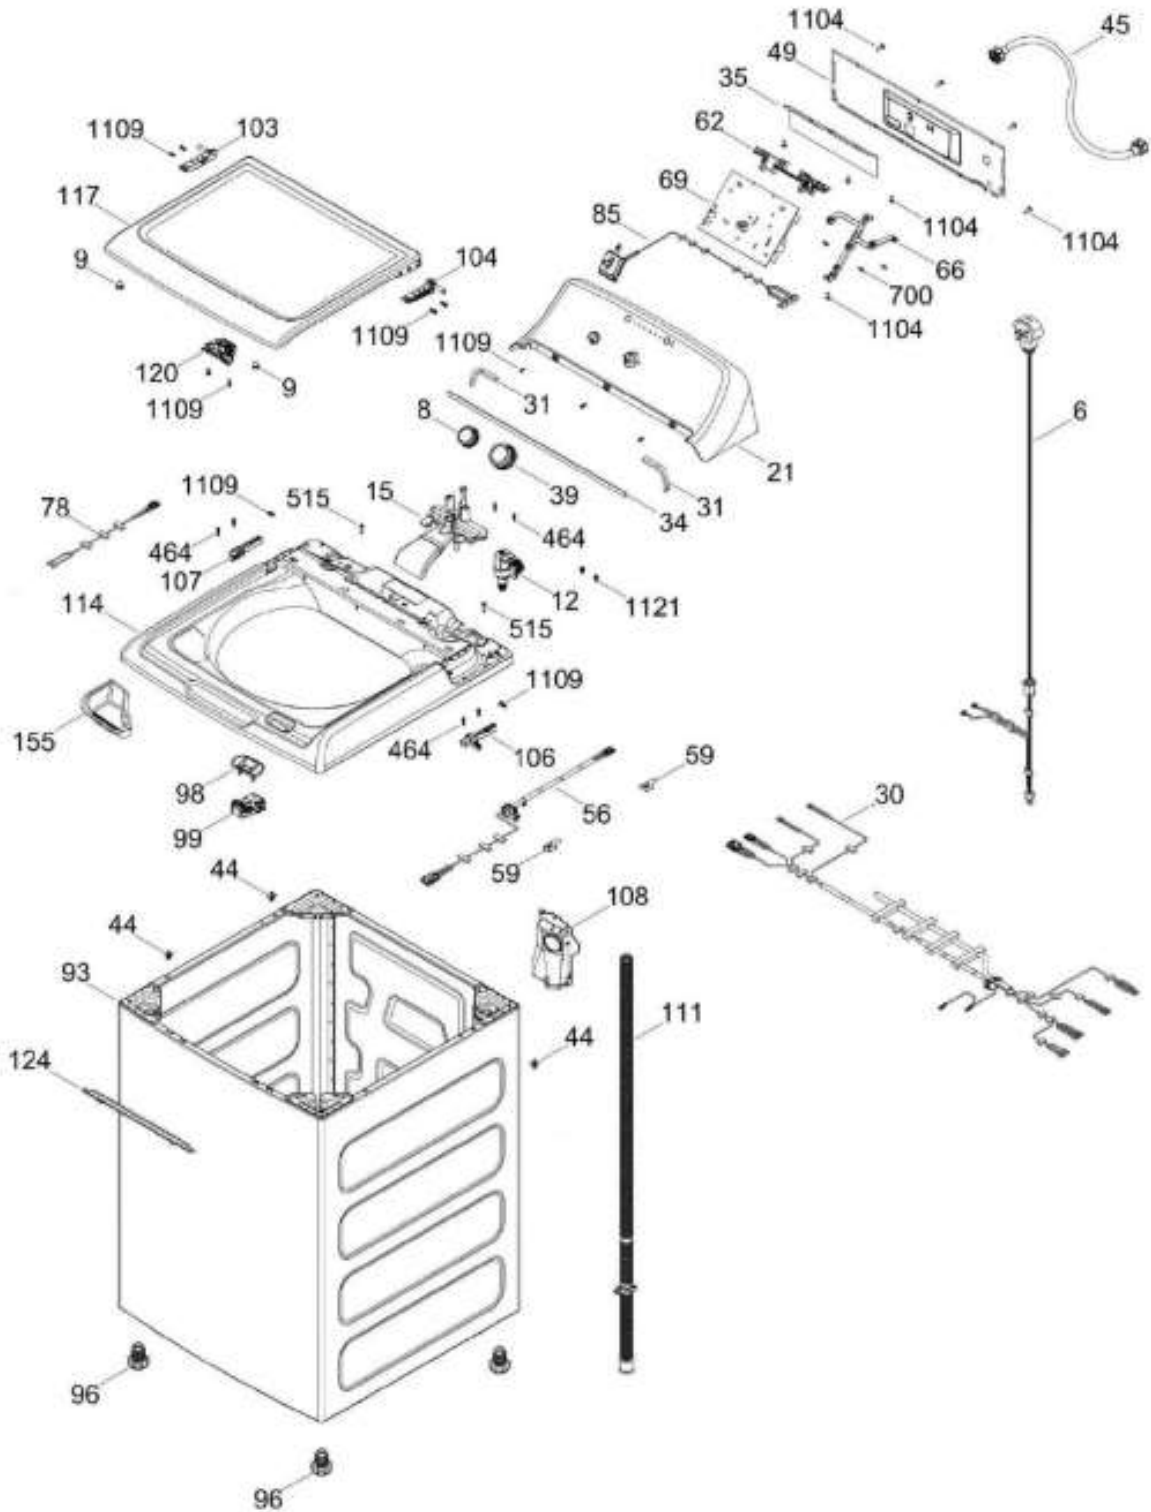

Distribuidor Autorizado

SurteRápido.com

Venta de Refacciones
Electrodomesticas

LAVADORA WMA79112CBEB02

COPETE / BACKSPLASH
GABINETE Y CUBIERTA / CABINET & COVER

WMA79112CBEB02