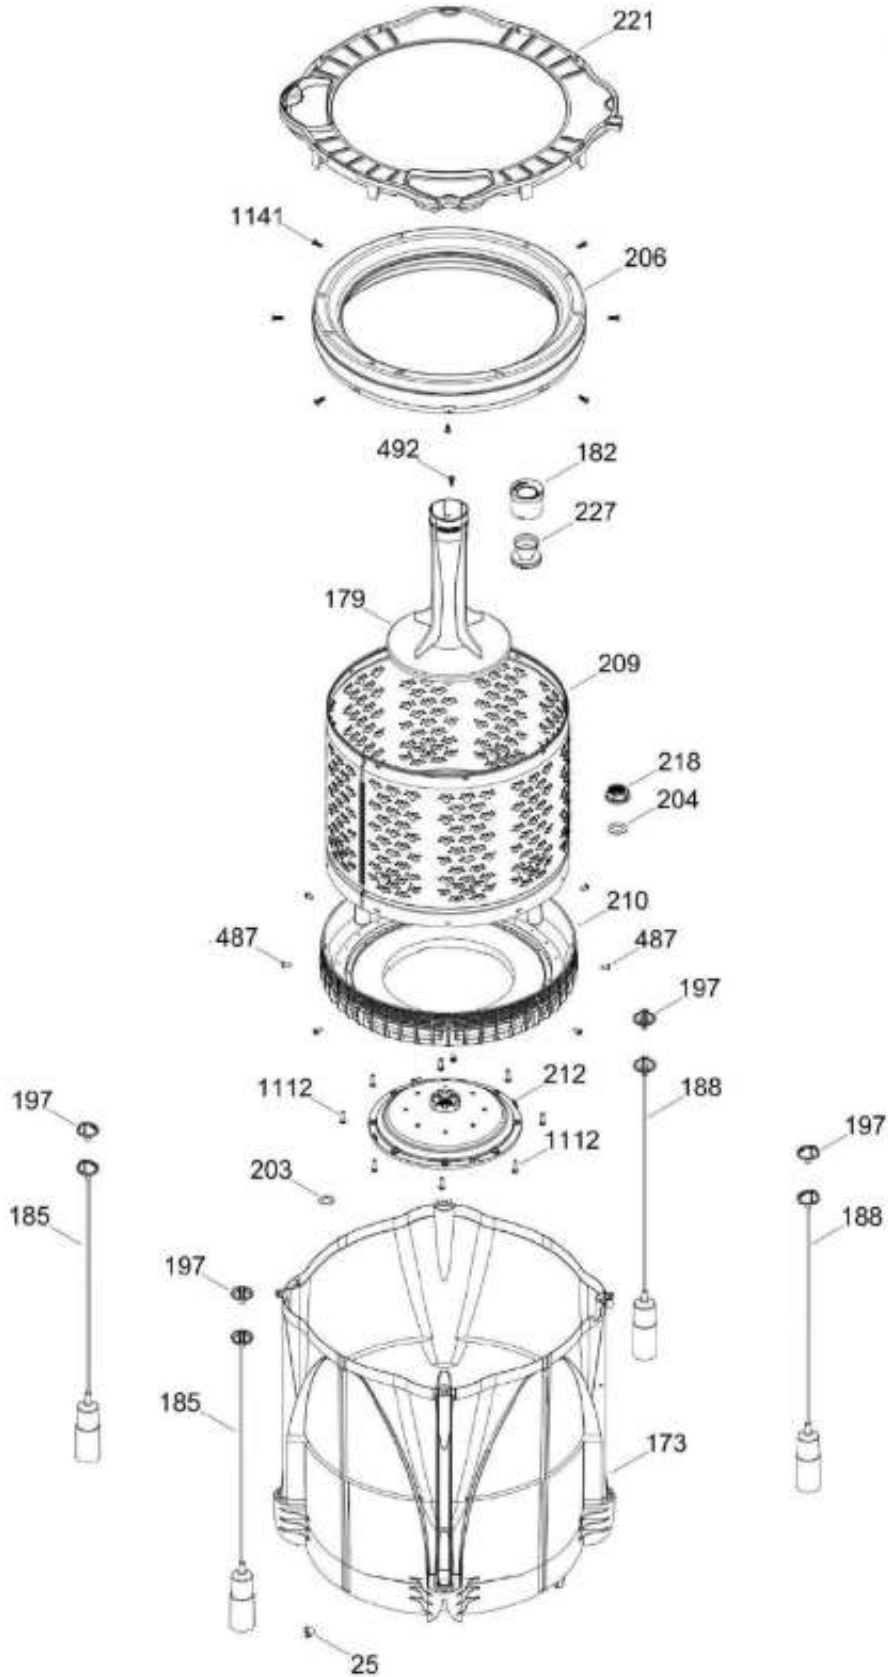

Venta de Refacciones
Electrodomesticas

LAVADORA WMA79112CBEB02

PARTES PARA TINA / TUB, BASKET & AGITATOR

WMA79112CBEB02

Distribuidor Autorizado

SurteRápido.com

Venta de Refacciones
Electrodomesticas

LAVADORA WMA79112CBEB02

SISTEMA MOTRIZ / PUMP & DRIVE COMPONENTS

WMA79112CBEB02

Distribuidor Autorizado

SurteRápido.com

Venta de Refacciones
Electrodomesticas

LAVADORA WMA79112CBEB02

Guía	Refacción	Descripción
6	WW01F01689	ENSAMBLE TOMACORRIENTE
8	WW01L01636	PERILLA ROTATORIA
9	WW01A00654	GOMA TAPA
12	WW01F01766	UNIVALVULA
15	WW01F01746	ENTRADA DE AGUA
21	WW01L01863	IMD ASM
25	WW01A00068	ABRAZADERA MANGUERA
30	WW01F02025	ARNES PRINCIPAL
31	WW01L01676	SELLADOR COPETE
34	WW01L01675	SELLADOR COPETE
35	WW01L01668	PAPEL TERMOVOLT
39	WW01L01639	PERILLA CONTROL
44	WW01A00641	PIN ALINEAMIENTO
45	WW01F01987	MANGUERA LLENADO PARA GUA FRÍA ENSAMBLE
49	WW01L01625	PANEL POSTERIOR COPETE
56	WW01F01679	ARNES SEGURO TAPA
59	WW01A00651	CLIP CABLE
62	WW01L01703	BOTON INICIO / PAUSA
66	WW02F00735	SOPORTE TARJETA CONTROL
69	WW01A00778	KIT TARJETA Y SW
78	WW01F01678	ARNES VALVULAS
85	WW01F01718	SELECTOR ENSAMBLE
93	WW01L01529	GABINETE ENSAMBLE
96	WW01L01746	PATA NIVELADORA
96	WW01L01746	PATA NIVELADORA
98	WW01F01763	BISEL BLOCAPUERTAS
98	WW01F01763	BISEL BLOCAPUERTAS
99	WW01L01660	SEGURO TAPA
103	WW01L01632	BISAGRA IZQUIERDA
104	WW01L01633	BISAGRA DERECHA
106	WW01L01630	BUJE
107	WW01L01631	BUJE
108	WW01L01506	CUBIERTA MANGUERA
108	WW01L01845	CUBIERTA MANGUERA
111	WW01F01744	MANGUERA DRENADO ENSAMBLE