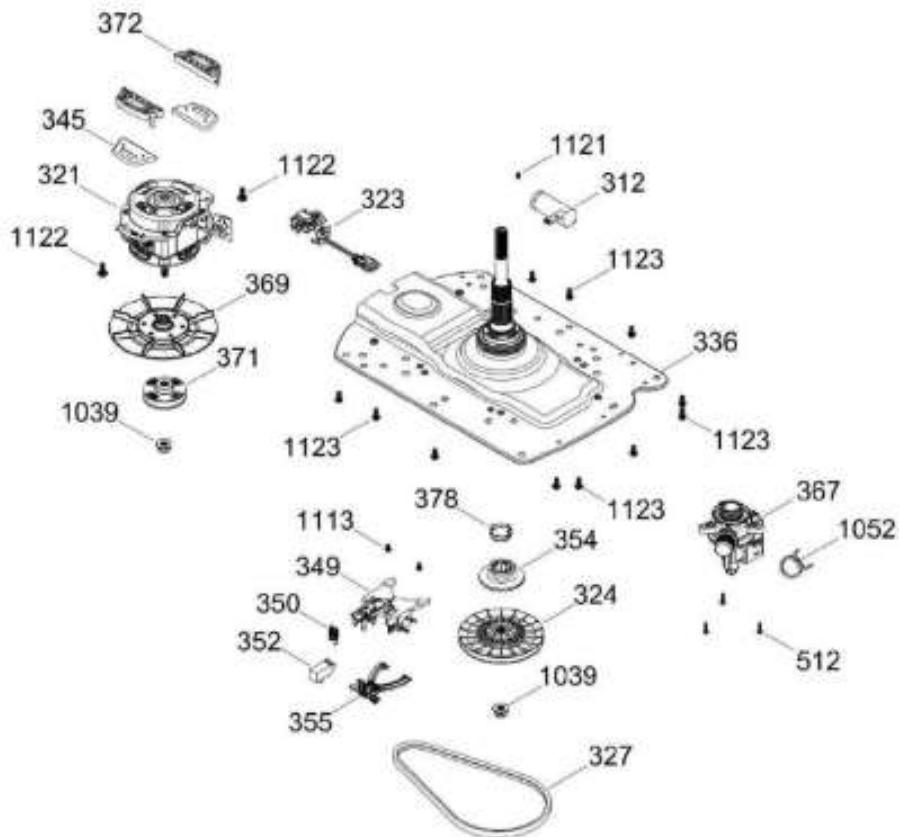

Venta de Refacciones
Electrodomesticas

LAVADORA WMA79112CBEB02

PARTES PARA TINA / TUB, BASKET & AGITATOR

WMA79112CBEB02

Distribuidor Autorizado

SurteRápido.com

Venta de Refacciones
Electrodomesticas

LAVADORA WMA79112CBEB02

SISTEMA MOTRIZ / PUMP & DRIVE COMPONENTS

WMA79112CBEB02

Distribuidor Autorizado

SurteRápido.com

Venta de Refacciones
Electrodomesticas

LAVADORA WMA79112CBEB02

Guía	Refacción	Descripción
6	WW01F01689	ENSAMBLE TOMACORRIENTE
8	WW01L01636	PERILLA ROTATORIA
9	WW01A00654	GOMA TAPA
12	WW01F01766	UNIVALVULA
15	WW01F01746	ENTRADA DE AGUA
21	WW01L01863	IMD ASM
25	WW01A00068	ABRAZADERA MANGUERA
30	WW01F02025	ARNES PRINCIPAL
31	WW01L01676	SELLADOR COPETE
34	WW01L01675	SELLADOR COPETE
35	WW01L01668	PAPEL TERMOVOLT
39	WW01L01639	PERILLA CONTROL
44	WW01A00641	PIN ALINEAMIENTO
45	WW01F01987	MANGUERA LLENADO PARA GUA FRÍA ENSAMBLE
49	WW01L01625	PANEL POSTERIOR COPETE
56	WW01F01679	ARNES SEGURO TAPA
59	WW01A00651	CLIP CABLE
62	WW01L01703	BOTON INICIO / PAUSA
66	WW02F00735	SOPORTE TARJETA CONTROL
69	WW01A00778	KIT TARJETA Y SW
78	WW01F01678	ARNES VALVULAS
85	WW01F01718	SELECTOR ENSAMBLE
93	WW01L01529	GABINETE ENSAMBLE
96	WW01L01746	PATA NIVELADORA
96	WW01L01746	PATA NIVELADORA
98	WW01F01763	BISEL BLOCAPUERTAS
98	WW01F01763	BISEL BLOCAPUERTAS
99	WW01L01660	SEGURO TAPA
103	WW01L01632	BISAGRA IZQUIERDA
104	WW01L01633	BISAGRA DERECHA
106	WW01L01630	BUJE
107	WW01L01631	BUJE
108	WW01L01506	CUBIERTA MANGUERA
108	WW01L01845	CUBIERTA MANGUERA
111	WW01F01744	MANGUERA DRENADO ENSAMBLE