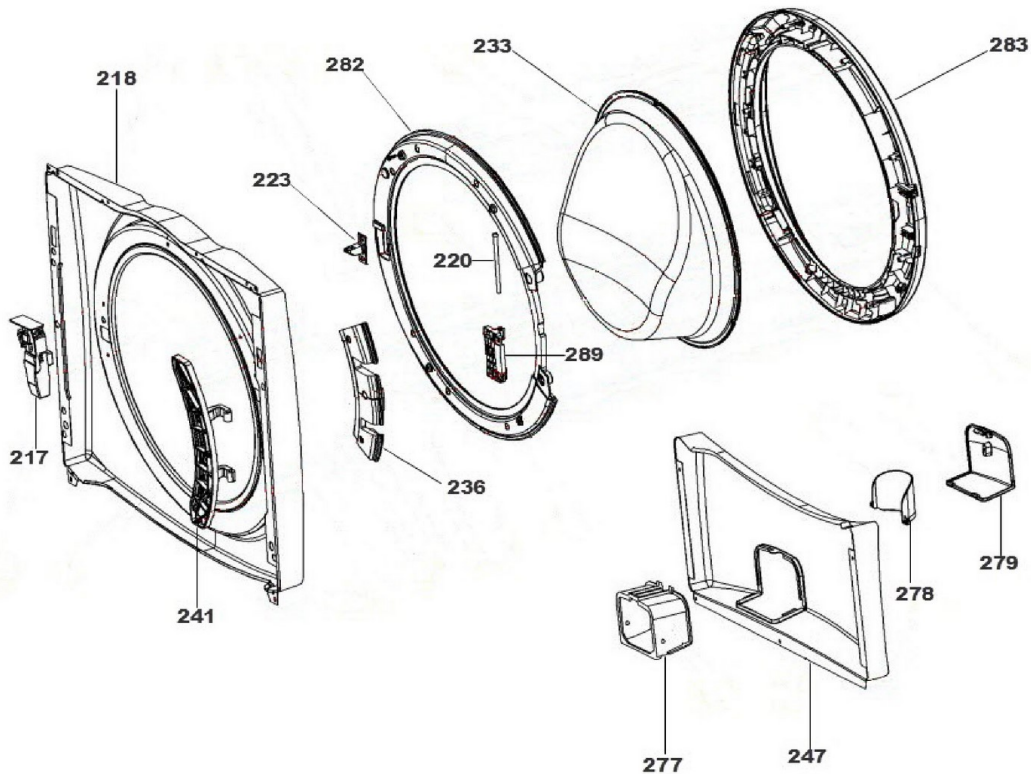

Distribuidor Autorizado

SurteRápido.com

Venta de Refacciones
Electrodomesticas

Lavadora Mabe WMC1786SXCG

FRONT PANEL & DOOR

WMC1786SXCG