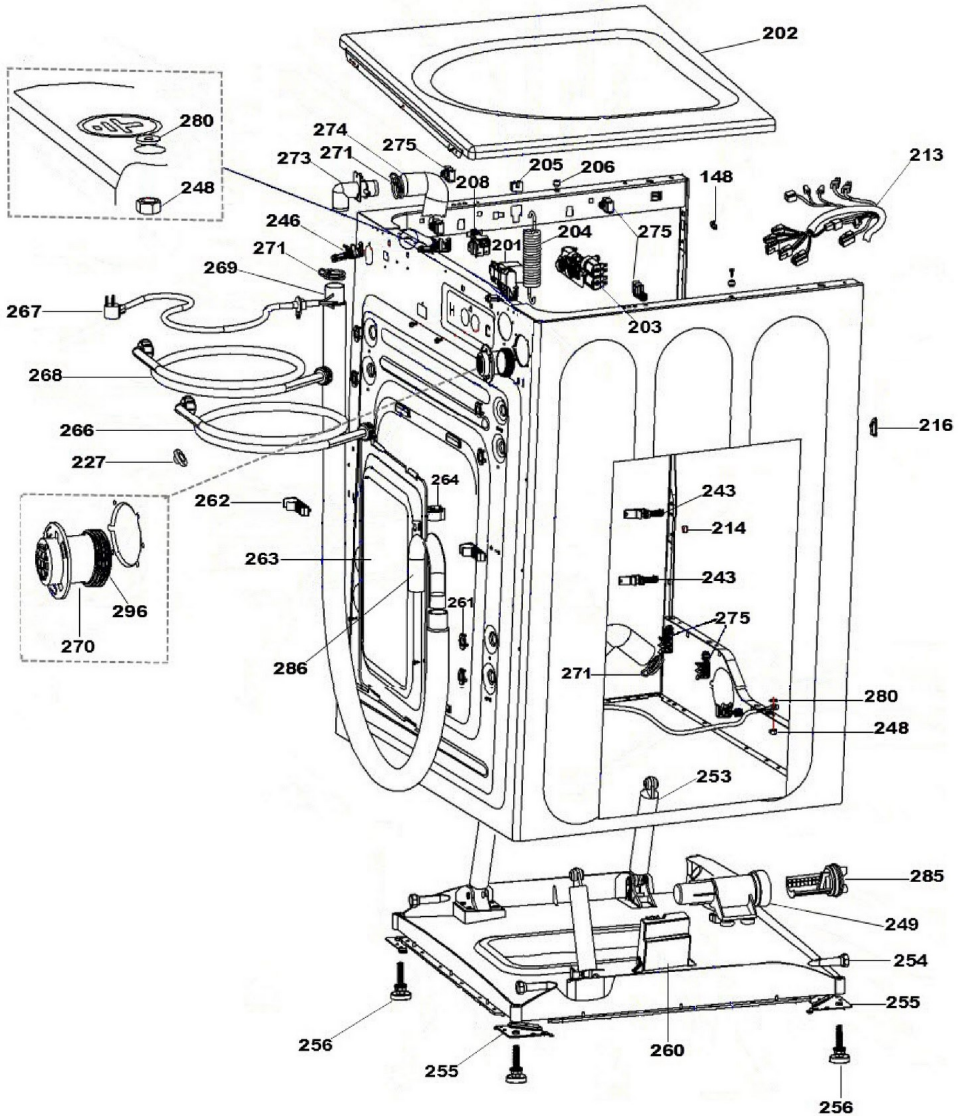

Distribuidor Autorizado

SurteRápido.com

Venta de Refacciones
Electrodomesticas

Lavadora Mabe WMC1786SXCG

CABINET & TOP PANEL

WMC1786SXCG