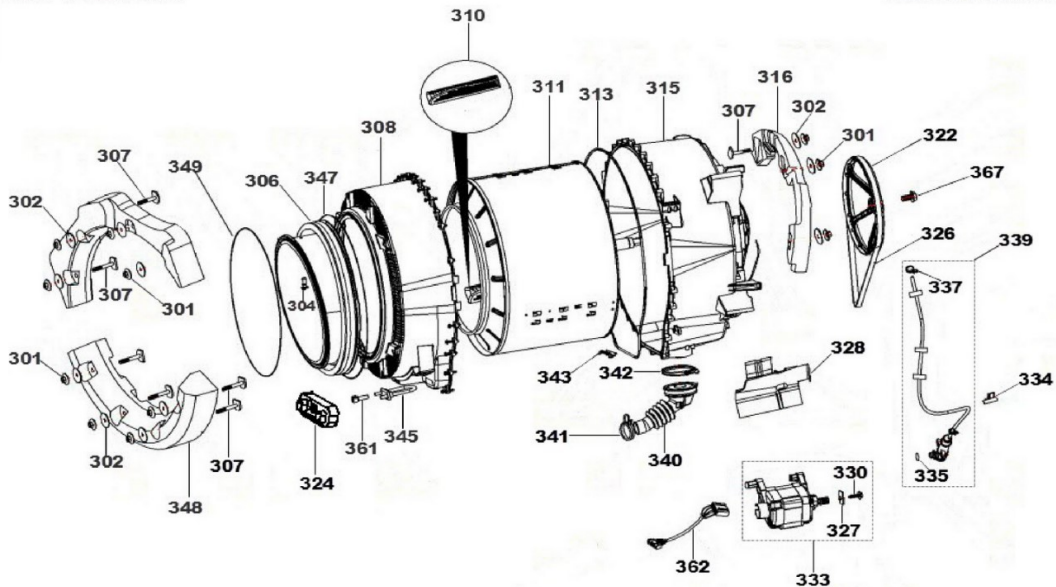

Distribuidor Autorizado

SurteRápido.com

Venta de Refacciones
Electrodomesticas

Lavadora Mabe WMC1786SXCG

TUB & MOTOR

WMC1786SXCG