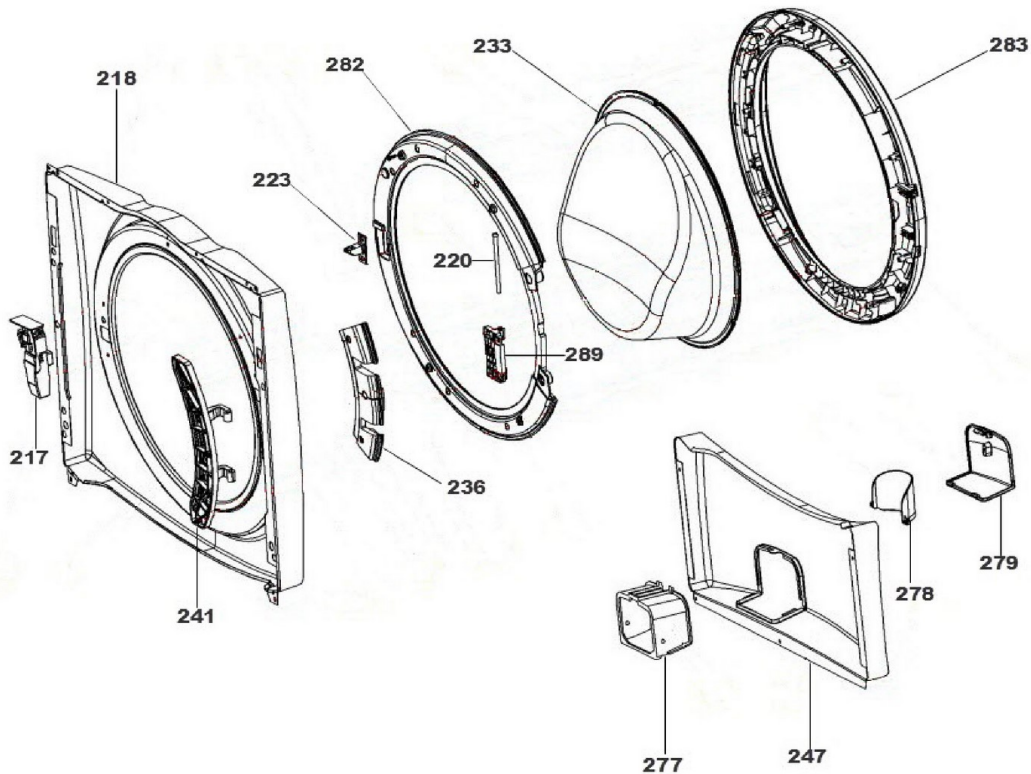

Distribuidor Autorizado

SurteRápido.com

Venta de Refacciones
Electrodomesticas

Lavadora Mabe WMC1786SXCG1

FRONT PANEL & DOOR

WMC1786SXCG