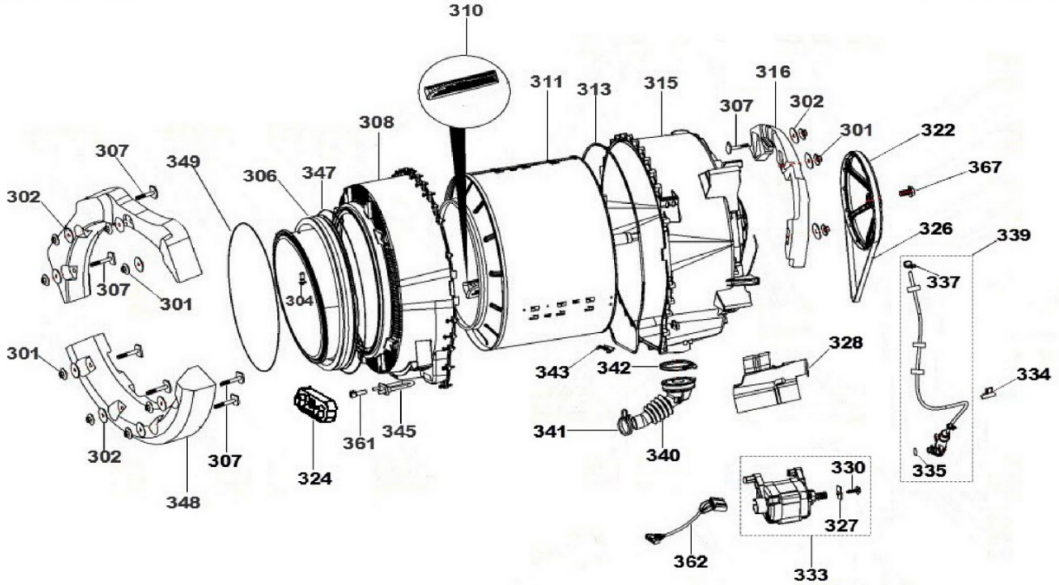

Distribuidor Autorizado

SurteRápido.com

Venta de Refacciones
Electrodomesticas

Lavadora Mabe WMC1786XCG1

TUB & MOTOR

WMC1786XCG