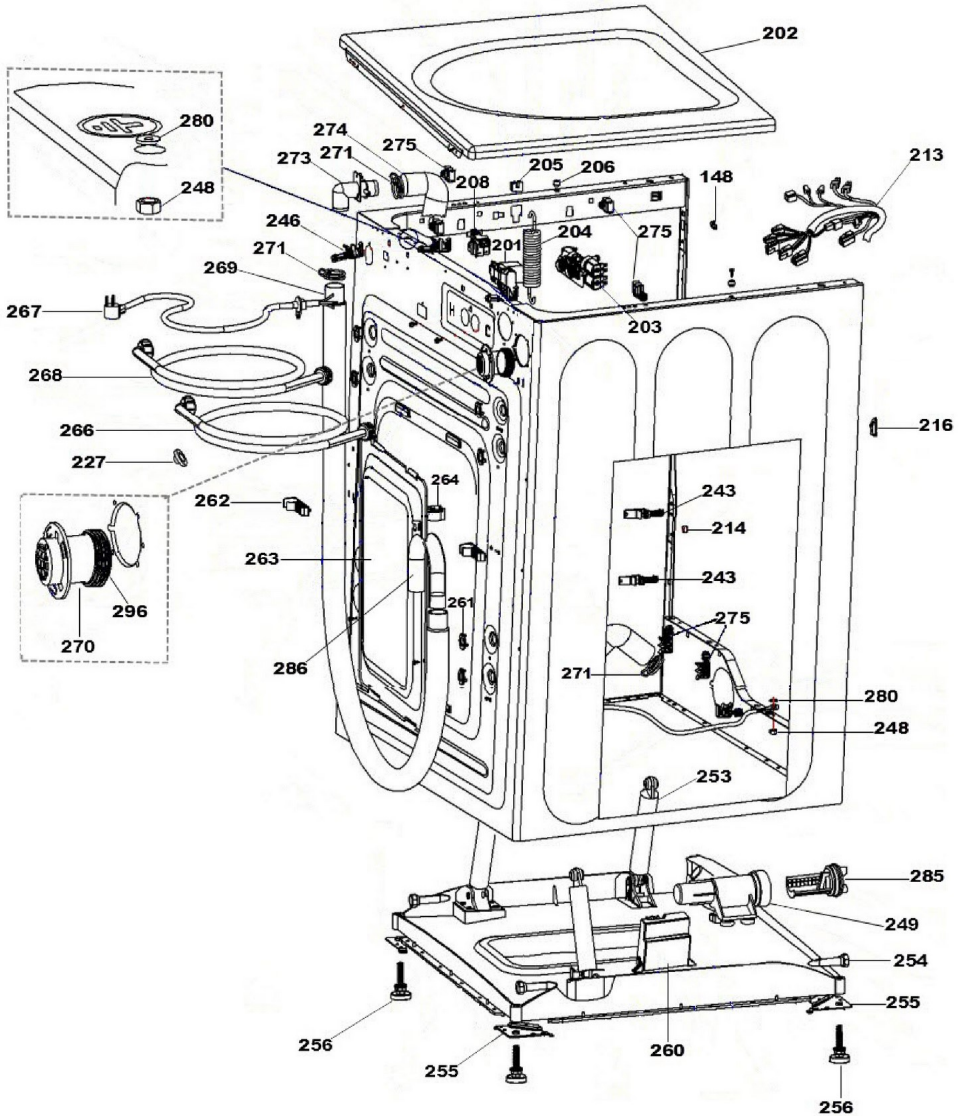

Distribuidor Autorizado

SurteRápido.com

Venta de Refacciones
Electrodomesticas

Lavadora Mabe WMC1786SXCG1

CABINET & TOP PANEL

WMC1786SXCG