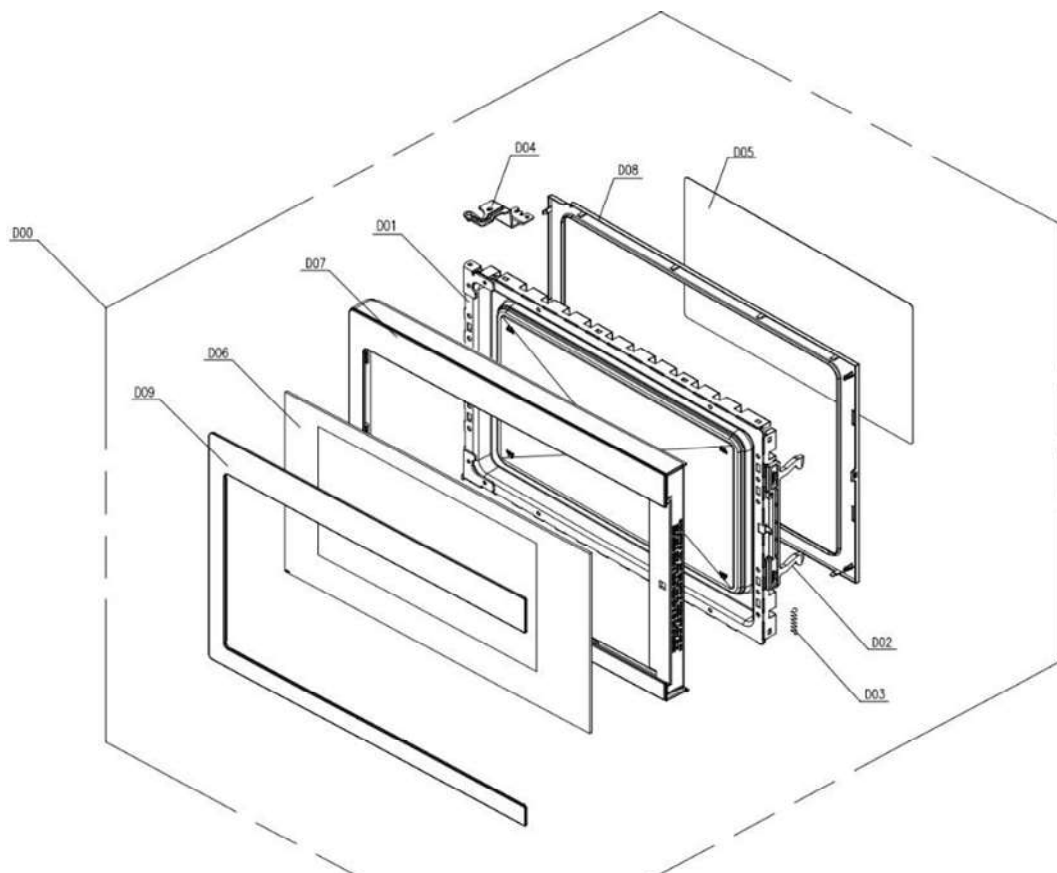

BENITO JUÁREZ #1500 GPE ZITON, CD. GUADALUPE NUEVO LEÓN TEL: 8183377999 Y 49
HORARIOS: LUNES A VIERNES 8:30 A 6:00 PM Y SÁBADOS DE 8:30 A 2:00 PM
WEB: www.denek.com