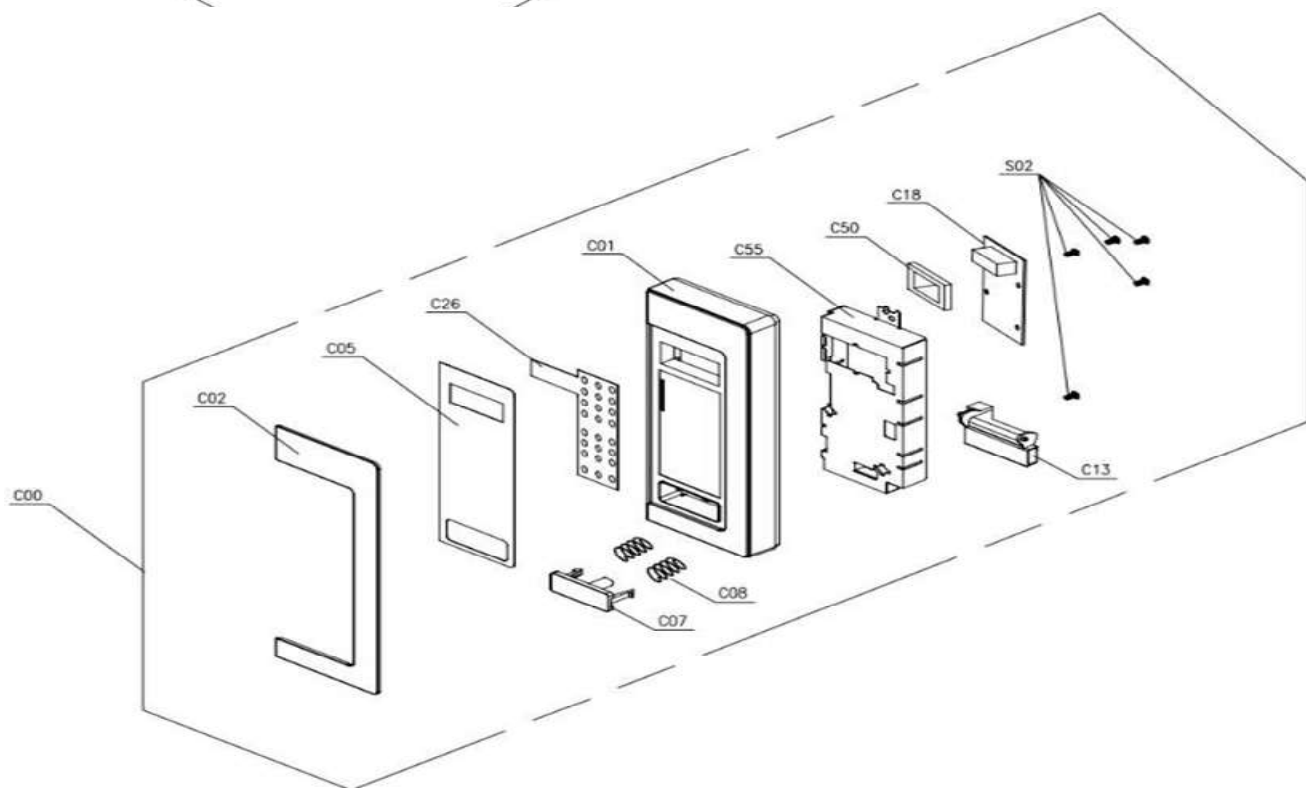

BENITO JUÁREZ #1500 GPE ZITON, CD. GUADALUPE NUEVO LEÓN TEL: 8183377999 Y 49
HORARIOS: LUNES A VIERNES 8:30 A 6:00 PM Y SÁBADOS DE 8:30 A 2:00 PM
WEB: www.denek.com