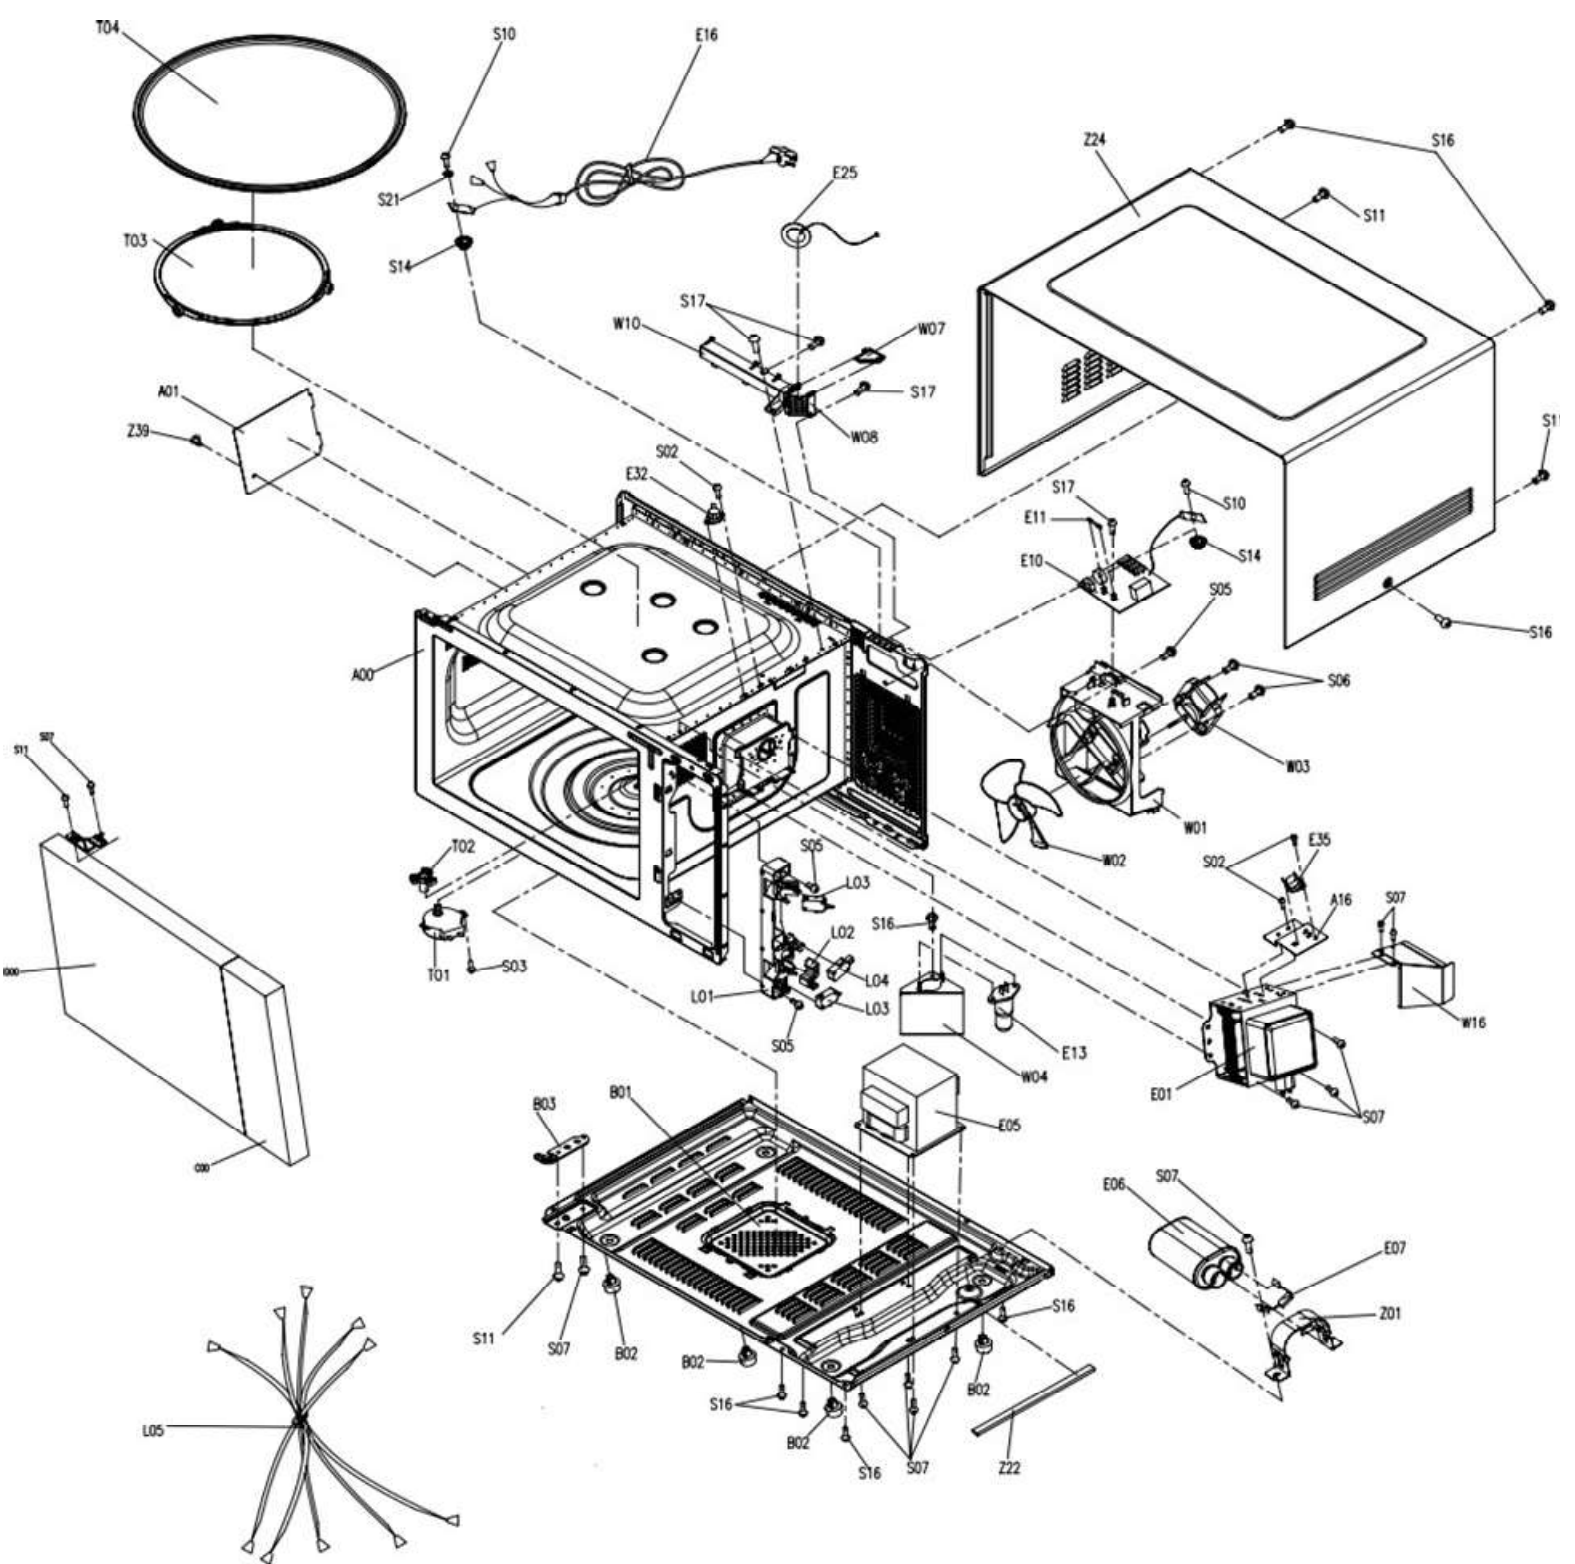

BENITO JUÁREZ #1500 GPE ZITON, CD. GUADALUPE NUEVO LEÓN TEL: 8183377999 Y 49
HORARIOS: LUNES A VIERNES 8:30 A 6:00 PM Y SÁBADOS DE 8:30 A 2:00 PM
WEB: www.denek.com