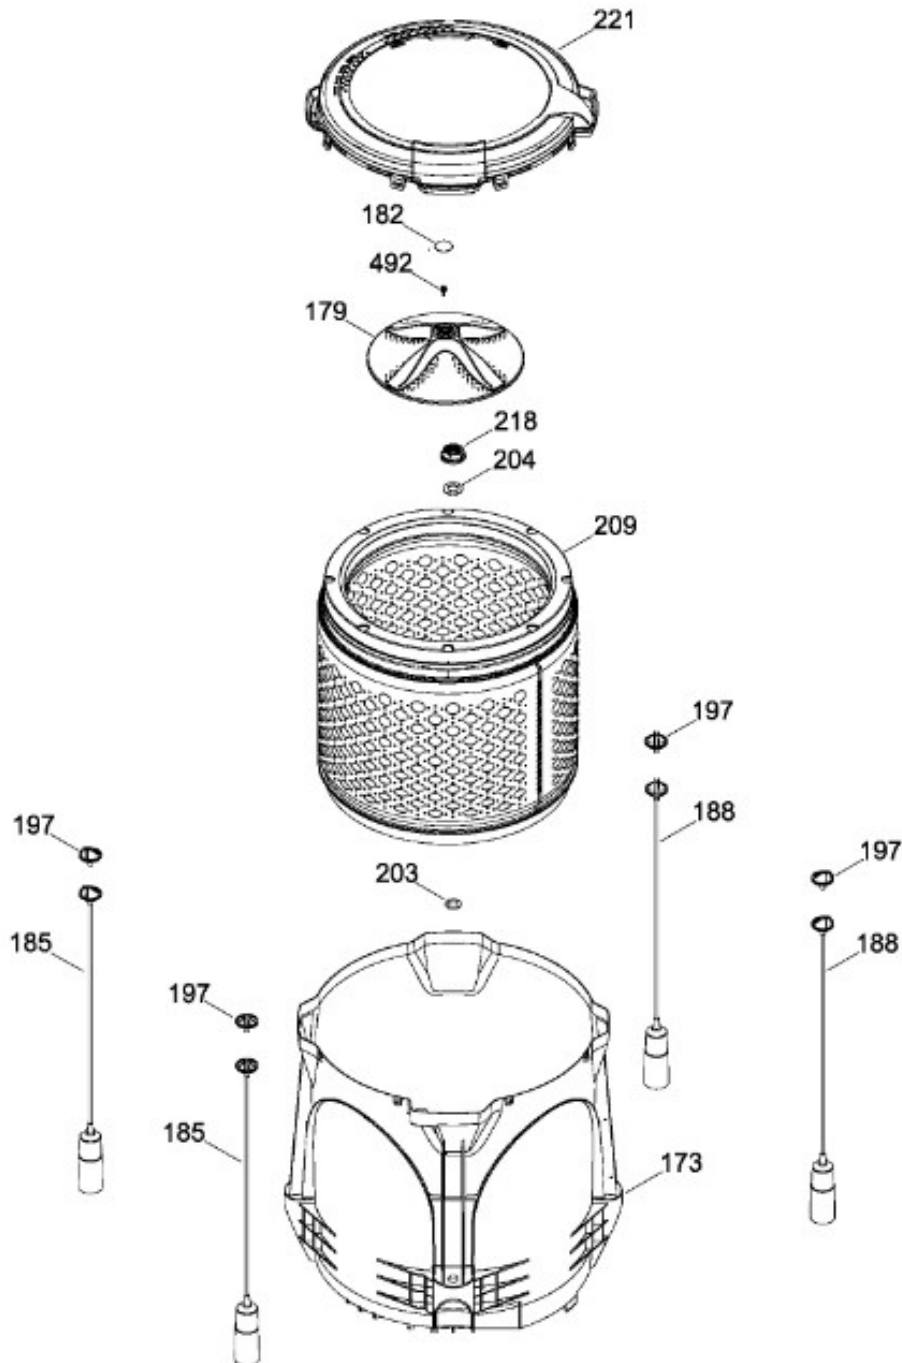

# LAVADORA WMH70201WBAB00

COPETE / BACKSPASH  
GABINETE Y CUBIERTA / CABINET & COVER

WMH70201WBAB00

Distribuidor Autorizado

SurteRápido.com

Venta de Refacciones  
Electrodomesticas

# LAVADORA WMH70201WBAB00

PARTES PARA TINA / TUB, BASKET & AGITATOR

WMH70201WBAB00

Distribuidor Autorizado

SurteRápido.com

Venta de Refacciones  
Electrodomesticas