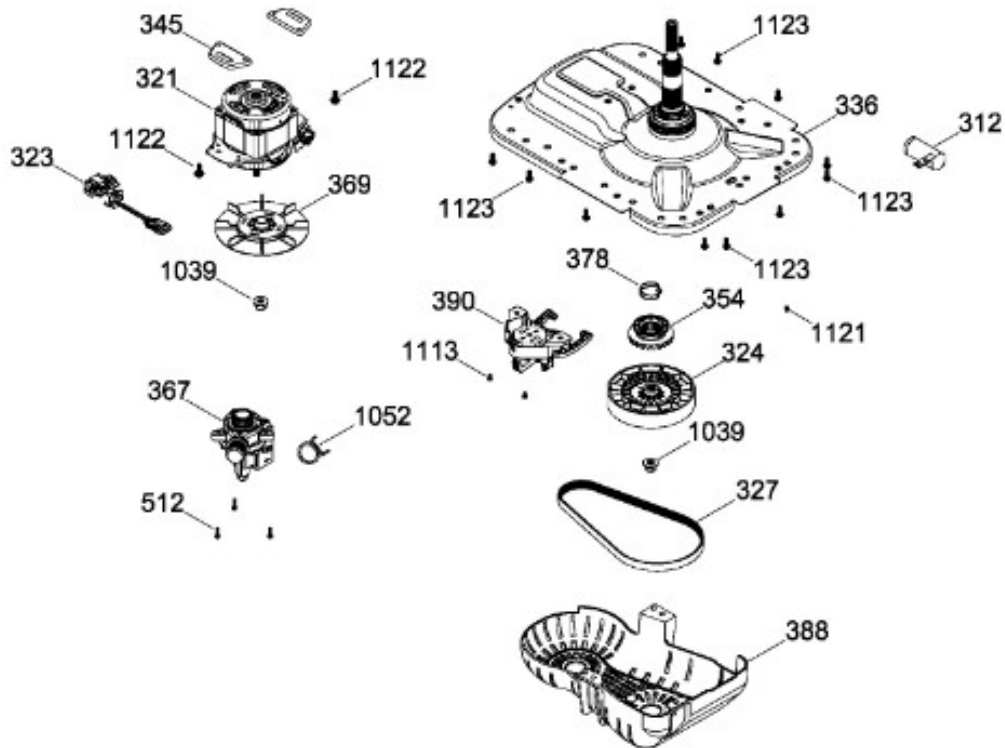

# LAVADORA WMH70201WBAB00

PARTES PARA TINA / TUB, BASKET & AGITATOR

WMH70201WBAB00

Distribuidor Autorizado

SurteRápido.com

Venta de Refacciones  
Electrodomesticas

# LAVADORA WMH70201WBAB00

SISTEMA MOTRIZ / PUMP & DRIVE COMPONENTS

WMH70201WBAB00

Distribuidor Autorizado

**SurteRápido.com**

Venta de Refacciones  
Electrodomesticas