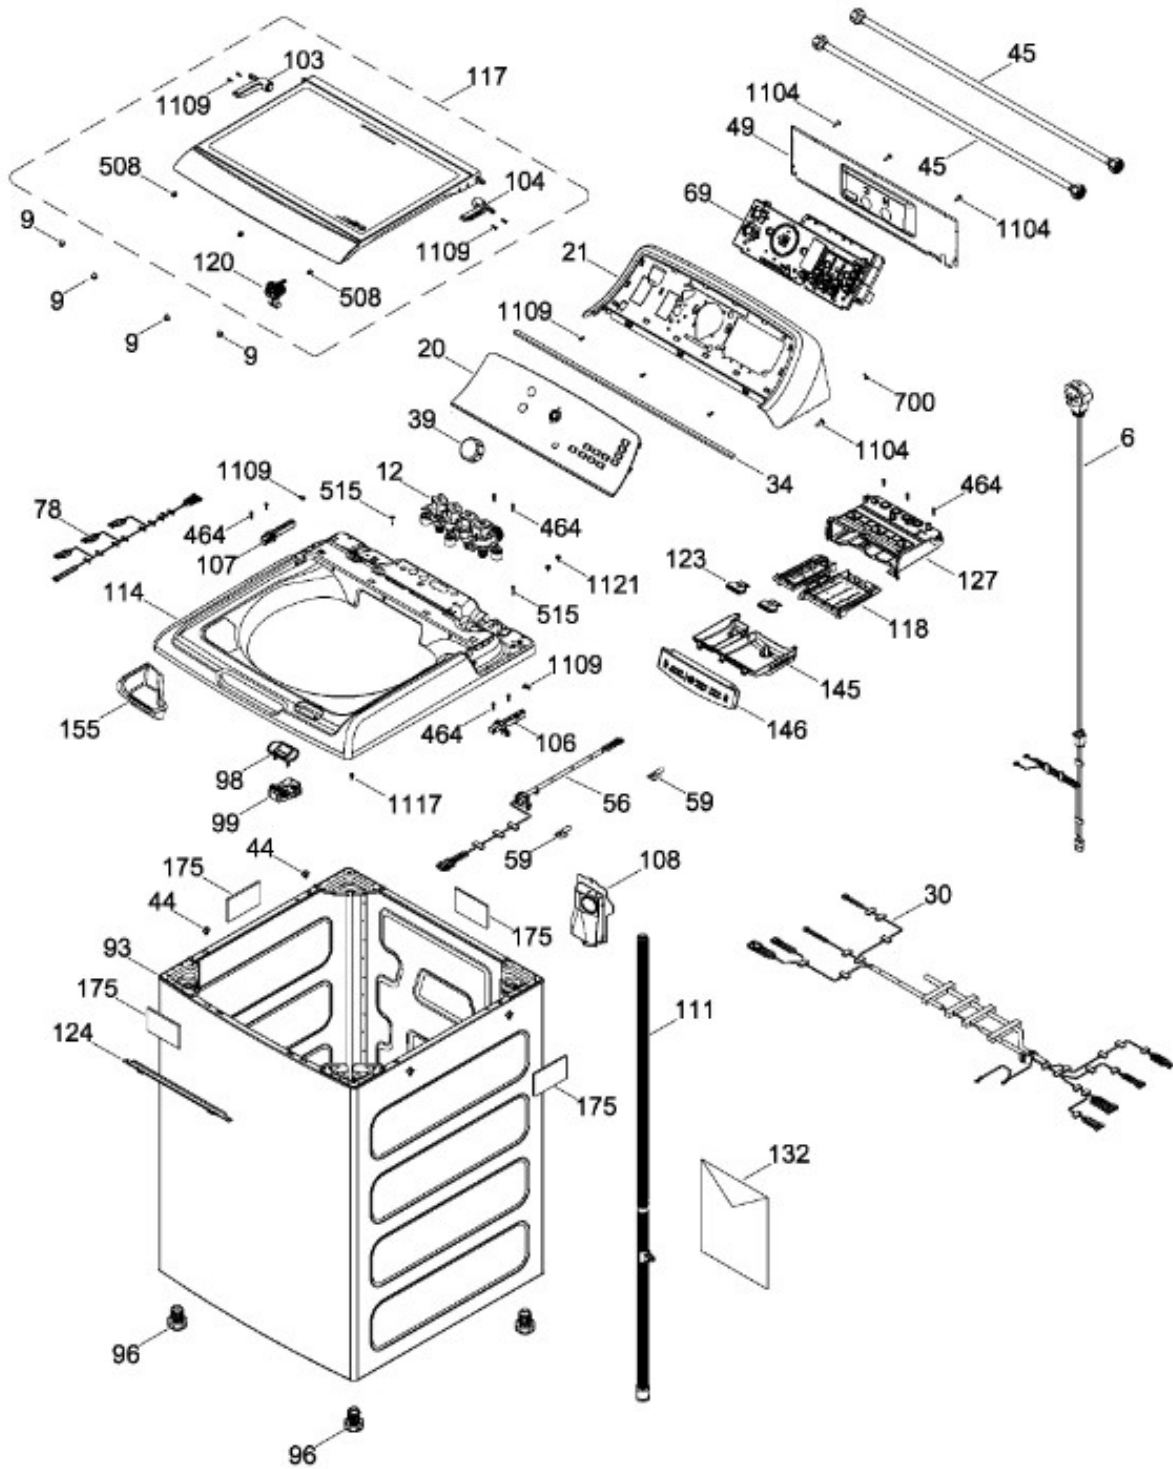

# LAVADORA WMH70201WBAB00

COPETE / BACKSPASH  
GABINETE Y CUBIERTA / CABINET & COVER

WMH70201WBAB00

Distribuidor Autorizado

SurteRápido.com

Venta de Refacciones  
Electrodomesticas

# LAVADORA WMH70201WBAB00

PARTES PARA TINA / TUB, BASKET & AGITATOR

WMH70201WBAB00

Distribuidor Autorizado

SurteRápido.com

Venta de Refacciones  
Electrodomesticas