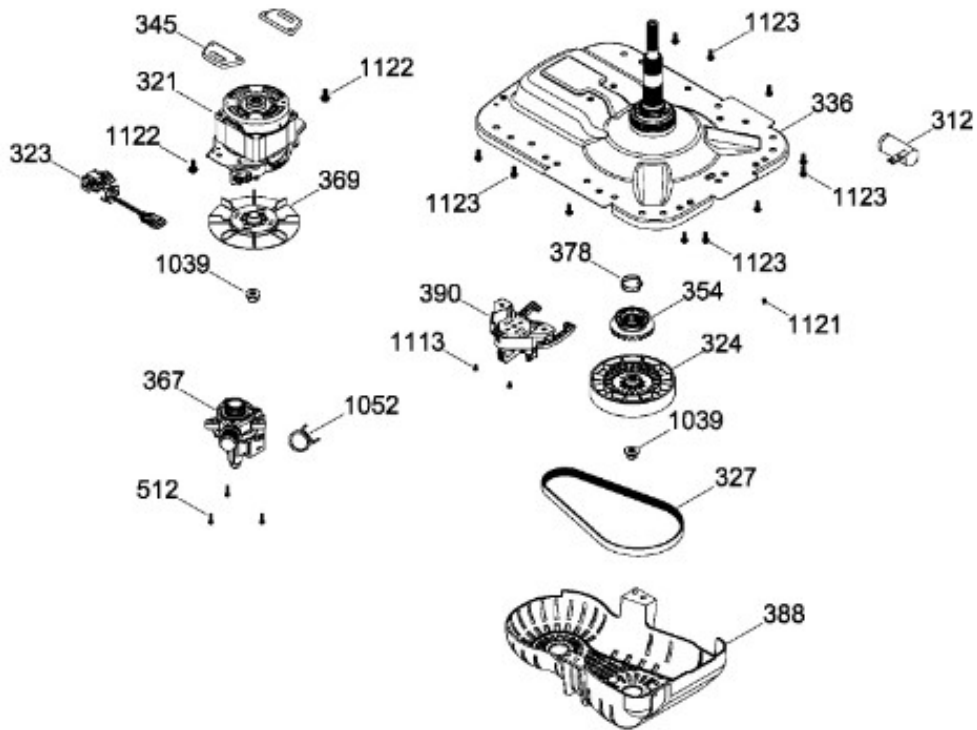

Venta de Refacciones
Electrodomesticas

LAVADORA WMH70201WBAB01

PARTES PARA TINA / TUB, BASKET & AGITATOR

WMH70201WBAB01

Distribuidor Autorizado

SurteRápido.com

Venta de Refacciones
Electrodomesticas

LAVADORA WMH70201WBAB01

SISTEMA MOTRIZ / PUMP & DRIVE COMPONENTS

WMH70201WBAB01

Distribuidor Autorizado

SurteRápido.com

Venta de Refacciones
Electrodomesticas

LAVADORA WMH70201WBAB01

Guía	Refacción	Descripción
6	WW01F01689	ENSAMBLE TOMACORRIENTE
9	WW01A00654	GOMA TAPA
12	WW01F01651	VALVULA DE AGUA CUADRUPLE
12	WW01F01651	VALVULA DE AGUA CUADRUPLE
20	WW01L01618	IML Y BEZEL ENSAMBLE
21	WW01L01540	COPETE
30	WW01F01674	ARNES PRINCIPAL
34	WW01L01549	SELLO COPETE
39	WW01L01654	ENSAMBLE PERILLA
44	WW01A00641	PIN ALINEAMIENTO
45	WW01F00597	MANGUERA
45	WW01F01987	MANGUERA
49	WW01L01624	PANEL POSTERIOR COPETE
56	WW01F01679	ARNES SEGURO TAPA
59	WW01A00651	CLIP CABLE
69	WW01F01829	KIT TARJETA Y SW
78	WW01F01676	ARNES VALVULAS
93	WW01L01532	ENSAMBLE GABINETE
96	WW01F01749	PATA NIVELADORA
96	WW01L01746	PATA NIVELADORA
96	WW01L01746	PATA NIVELADORA
96	WW01L01746	PATA NIVELADORA
98	WW01F01763	BISEL BLOCAPUERTAS
99	WW01L01660	SEGURO TAPA
103	WW01L01641	AMORTIGUADOR Y SOPORTE IZQUIERDO
104	WW01L01642	AMORTIGUADOR Y SOPORTE DERECHO
106	WW01L01628	BUJE DERECHO
107	WW01L01629	BUJE IZQUIERDO
108	WW01L01506	CUBIERTA MANGUERA
108	WW01L01506	CUBIERTA MANGUERA
108	WW01L01845	CUBIERTA MANGUERA
111	WW01F01743	MANGUERA DRENADO ENSAMBLE
114	WW01L01507	CUBIERTA SUPERIOR
117	WW01L01521	TAPA VIDRIO ENSAMBLE
118	WW01F01673	REGADERA