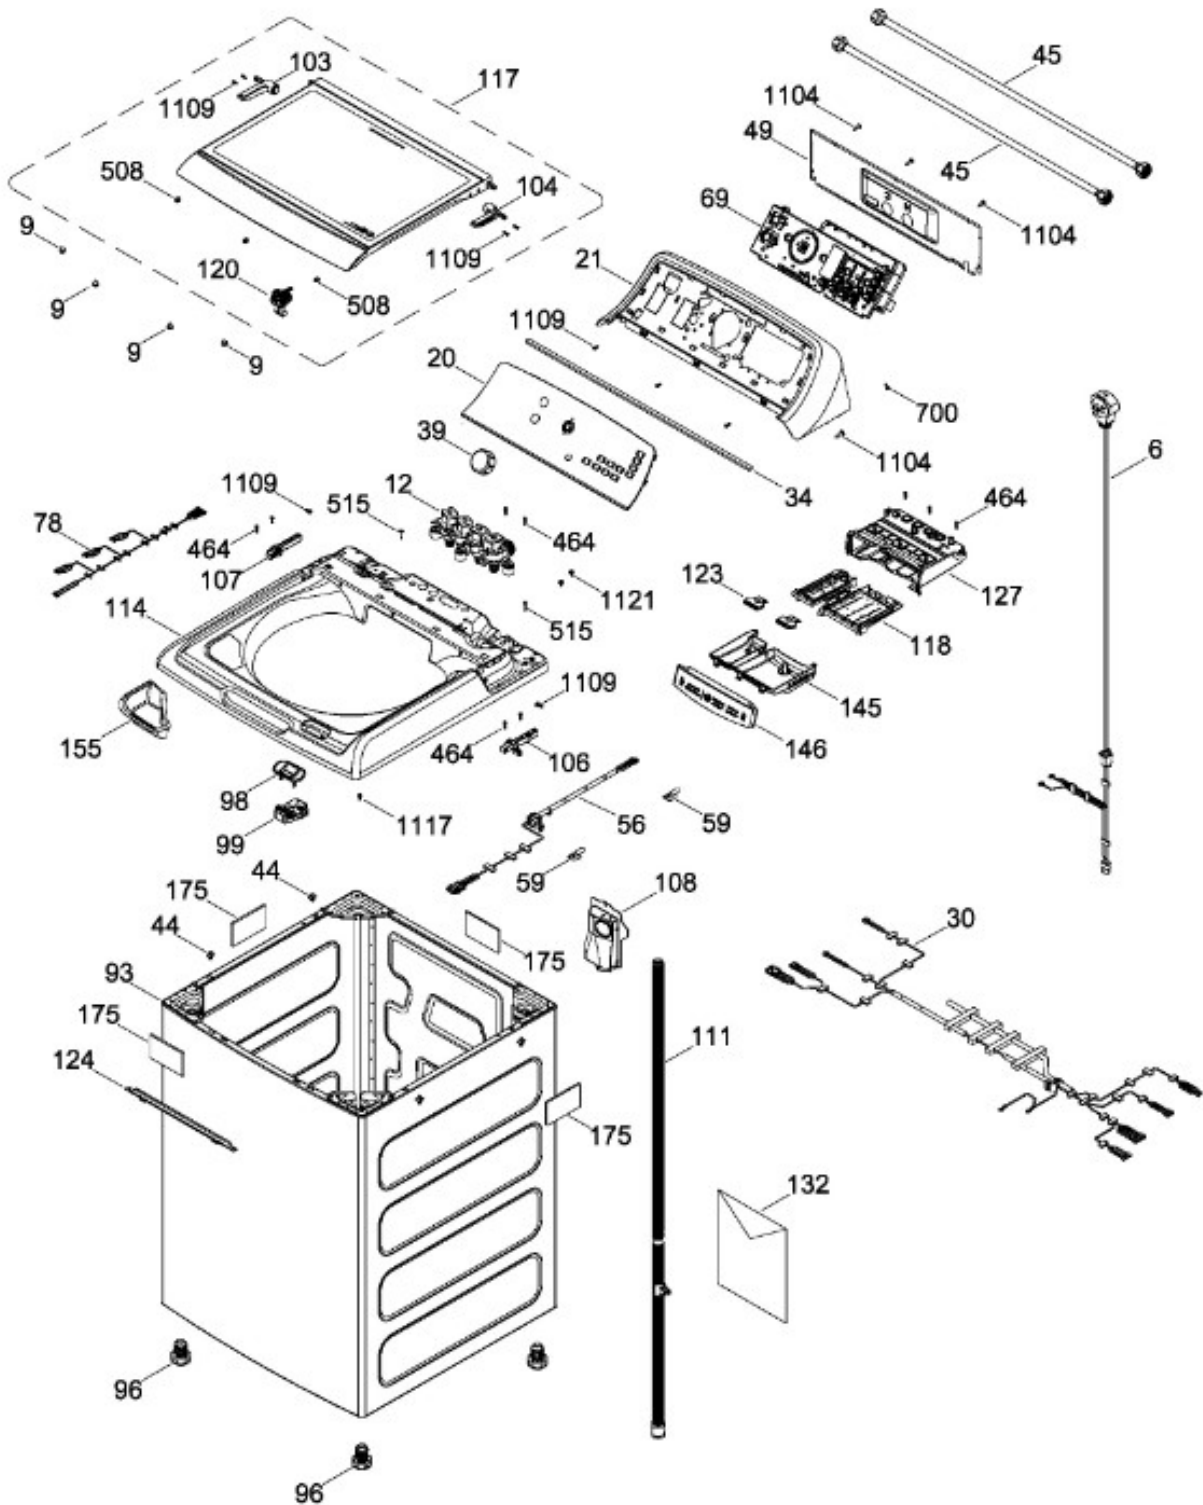

Distribuidor Autorizado

SurteRápido.com

Venta de Refacciones
Electrodomesticas

LAVADORA WMH70201WBAB01

COPETE / BACKSPLASH
GABINETE Y CUBIERTA / CABINET & COVER

WMH70201WBAB01

Distribuidor Autorizado

SurteRápido.com

Venta de Refacciones
Electrodomesticas

LAVADORA WMH70201WBAB01

PARTES PARA TINA / TUB, BASKET & AGITATOR

WMH70201WBAB01

Distribuidor Autorizado

SurteRápido.com

Venta de Refacciones
Electrodomesticas

LAVADORA WMH70201WBAB01

SISTEMA MOTRIZ / PUMP & DRIVE COMPONENTS

WMH70201WBAB01

Distribuidor Autorizado

SurteRápido.com

Venta de Refacciones
Electrodomesticas

LAVADORA WMH70201WBAB01

Guía	Refacción	Descripción
6	WW01F01689	ENSAMBLE TOMACORRIENTE
9	WW01A00654	GOMA TAPA
12	WW01F01651	VALVULA DE AGUA CUADRUPLE
12	WW01F01651	VALVULA DE AGUA CUADRUPLE
20	WW01L01618	IML Y BEZEL ENSAMBLE
21	WW01L01540	COPETE
30	WW01F01674	ARNES PRINCIPAL
34	WW01L01549	SELLO COPETE
39	WW01L01654	ENSAMBLE PERILLA
44	WW01A00641	PIN ALINEAMIENTO
45	WW01F00597	MANGUERA
45	WW01F01987	MANGUERA
49	WW01L01624	PANEL POSTERIOR COPETE
56	WW01F01679	ARNES SEGURO TAPA
59	WW01A00651	CLIP CABLE
69	WW01F01829	KIT TARJETA Y SW
78	WW01F01676	ARNES VALVULAS
93	WW01L01532	ENSAMBLE GABINETE
96	WW01F01749	PATA NIVELADORA
96	WW01L01746	PATA NIVELADORA
96	WW01L01746	PATA NIVELADORA
96	WW01L01746	PATA NIVELADORA
98	WW01F01763	BISEL BLOCAPUERTAS
99	WW01L01660	SEGURO TAPA
103	WW01L01641	AMORTIGUADOR Y SOPORTE IZQUIERDO
104	WW01L01642	AMORTIGUADOR Y SOPORTE DERECHO
106	WW01L01628	BUJE DERECHO
107	WW01L01629	BUJE IZQUIERDO
108	WW01L01506	CUBIERTA MANGUERA
108	WW01L01506	CUBIERTA MANGUERA
108	WW01L01845	CUBIERTA MANGUERA
111	WW01F01743	MANGUERA DRENADO ENSAMBLE
114	WW01L01507	CUBIERTA SUPERIOR
117	WW01L01521	TAPA VIDRIO ENSAMBLE
118	WW01F01673	REGADERA