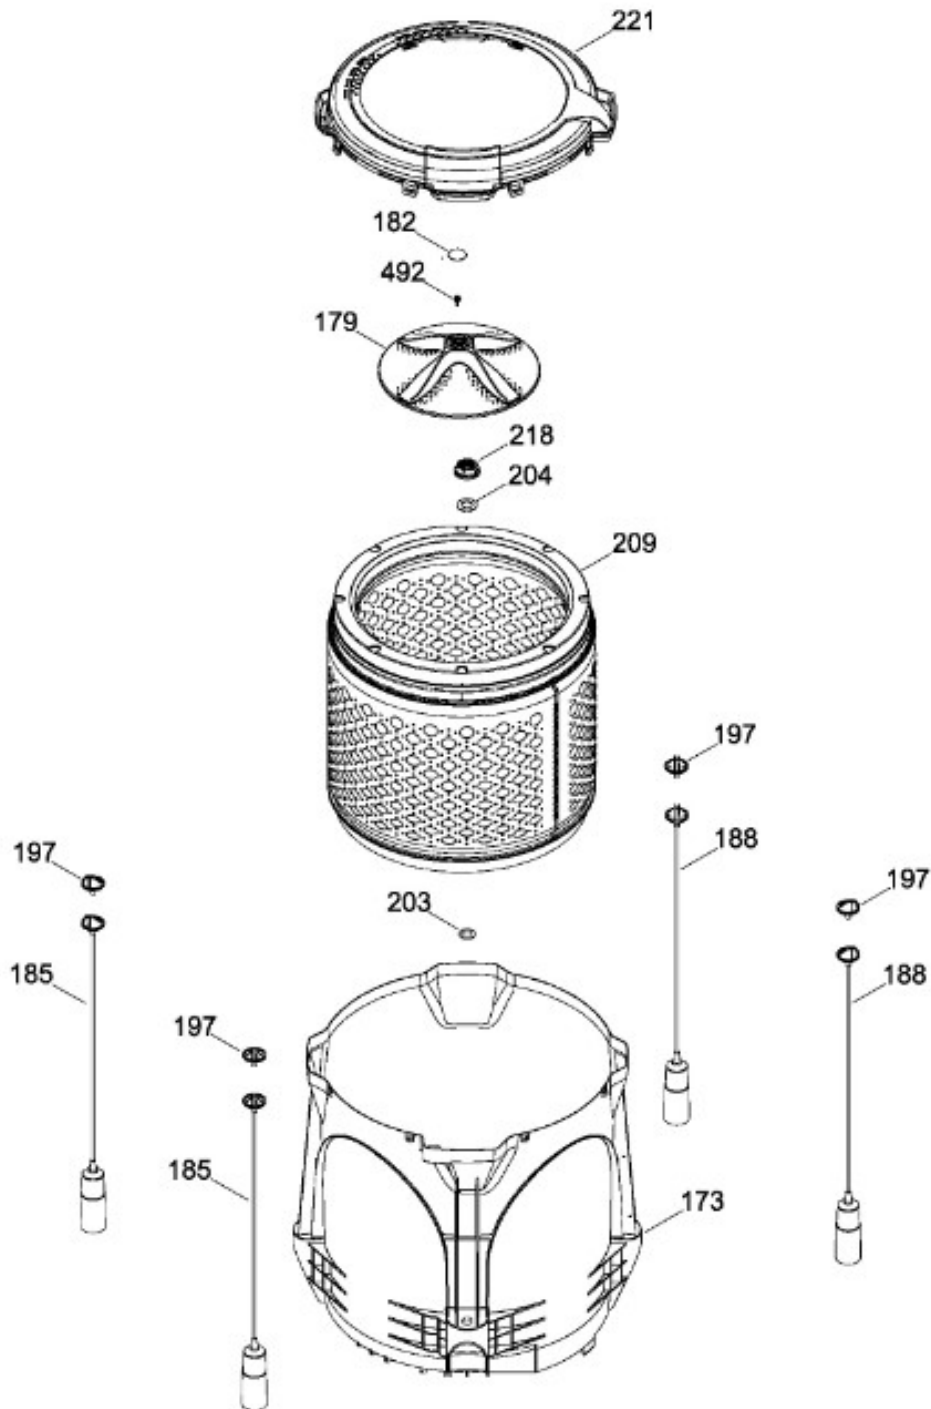

Distribuidor Autorizado

SurteRápido.com

Venta de Refacciones
Electrodomesticas

LAVADORA WMH70201WBAB01

COPETE / BACKSPLASH
GABINETE Y CUBIERTA / CABINET & COVER

WMH70201WBAB01

Distribuidor Autorizado

SurteRápido.com

Venta de Refacciones
Electrodomesticas

LAVADORA WMH70201WBAB01

PARTES PARA TINA / TUB, BASKET & AGITATOR

WMH70201WBAB01

Distribuidor Autorizado

SurteRápido.com

Venta de Refacciones
Electrodomesticas

LAVADORA WMH70201WBAB01

SISTEMA MOTRIZ / PUMP & DRIVE COMPONENTS

WMH70201WBAB01

Distribuidor Autorizado

SurteRápido.com

Venta de Refacciones
Electrodomesticas

LAVADORA WMH70201WBAB01

Guía	Refacción	Descripción
6	WW01F01689	ENSAMBLE TOMACORRIENTE
9	WW01A00654	GOMA TAPA
12	WW01F01651	VALVULA DE AGUA CUADRUPLE
12	WW01F01651	VALVULA DE AGUA CUADRUPLE
20	WW01L01618	IML Y BEZEL ENSAMBLE
21	WW01L01540	COPETE
30	WW01F01674	ARNES PRINCIPAL
34	WW01L01549	SELLO COPETE
39	WW01L01654	ENSAMBLE PERILLA
44	WW01A00641	PIN ALINEAMIENTO
45	WW01F00597	MANGUERA
45	WW01F01987	MANGUERA
49	WW01L01624	PANEL POSTERIOR COPETE
56	WW01F01679	ARNES SEGURO TAPA
59	WW01A00651	CLIP CABLE
69	WW01F01829	KIT TARJETA Y SW
78	WW01F01676	ARNES VALVULAS
93	WW01L01532	ENSAMBLE GABINETE
96	WW01F01749	PATA NIVELADORA
96	WW01L01746	PATA NIVELADORA
96	WW01L01746	PATA NIVELADORA
96	WW01L01746	PATA NIVELADORA
98	WW01F01763	BISEL BLOCAPUERTAS
99	WW01L01660	SEGURO TAPA
103	WW01L01641	AMORTIGUADOR Y SOPORTE IZQUIERDO
104	WW01L01642	AMORTIGUADOR Y SOPORTE DERECHO
106	WW01L01628	BUJE DERECHO
107	WW01L01629	BUJE IZQUIERDO
108	WW01L01506	CUBIERTA MANGUERA
108	WW01L01506	CUBIERTA MANGUERA
108	WW01L01845	CUBIERTA MANGUERA
111	WW01F01743	MANGUERA DRENADO ENSAMBLE
114	WW01L01507	CUBIERTA SUPERIOR
117	WW01L01521	TAPA VIDRIO ENSAMBLE
118	WW01F01673	REGADERA