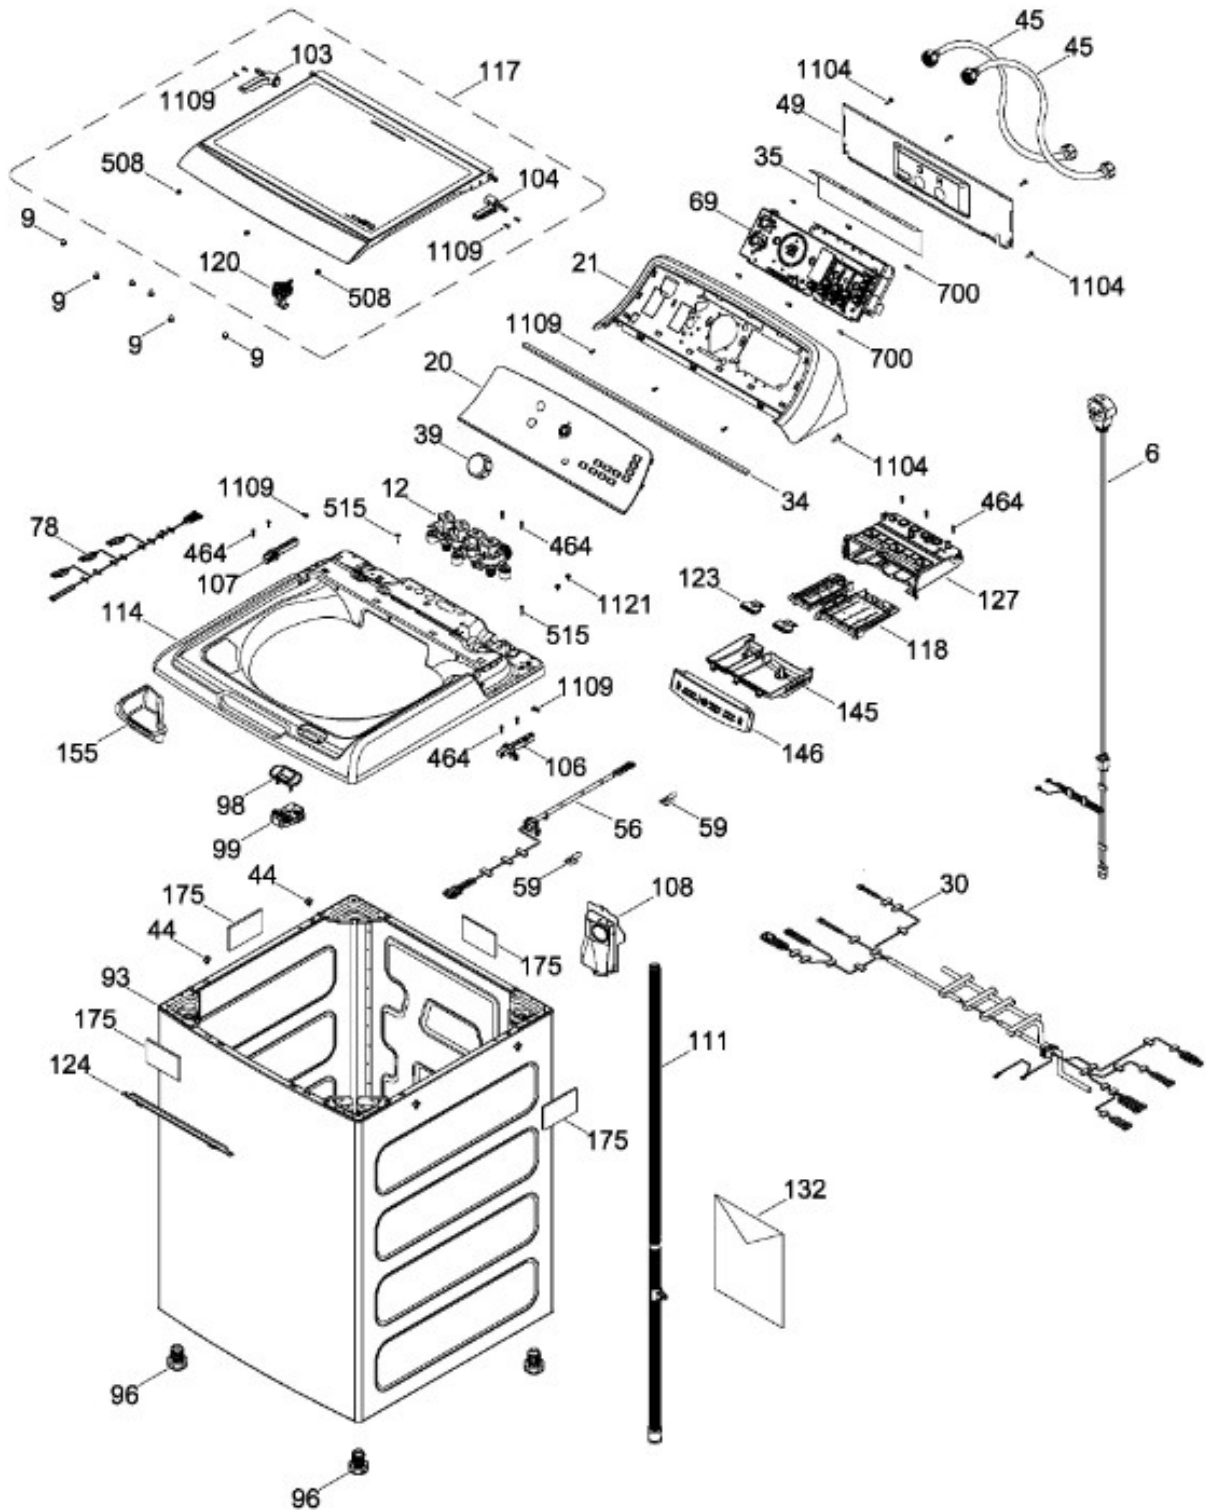

Distribuidor Autorizado

SurteRápido.com

Venta de Refacciones
Electrodomesticas

LAVADORA WMH70201WBAB02

COPETE / BACKSPLASH
GABINETE Y CUBIERTA / CABINET & COVER

WMH70201WBAB02

Distribuidor Autorizado

SurteRápido.com

Venta de Refacciones
Electrodomesticas

LAVADORA WMH70201WBAB02

PARTES PARA TINA / TUB, BASKET & AGITATOR

WMH70201WBAB02

Distribuidor Autorizado

SurteRápido.com

Venta de Refacciones
Electrodomesticas

LAVADORA WMH70201WBAB02

SISTEMA MOTRIZ / PUMP & DRIVE COMPONENTS

WMH70201WBAB02

Distribuidor Autorizado

SurteRápido.com

Venta de Refacciones
Electrodomesticas

LAVADORA WMH70201WBAB02

Guía	Refacción	Descripción
6	WW01F01689	ENSAMBLE TOMACORRIENTE
9	WW01A00654	GOMA TAPA
12	WW01F01651	VALVULA DE AGUA CUADRUPLE
12	WW01F01651	VALVULA DE AGUA CUADRUPLE
20	WW01L01618	IML Y BEZEL ENSAMBLE
21	WW01L01540	COPETE
30	WW01F01866	ARNES PRINCIPAL
30	WW01F02022	ARNES PRINCIPAL
30	WW01A00755	ARNES PRINCIPAL
34	WW01L01549	SELLO COPETE
35	WW01L01668	PAPEL TERMOVOLT
39	WW01L01654	ENSAMBLE PERILLA
44	WW01A00641	PIN ALINEAMIENTO
45	WW01F00597	MANGUERA
45	WW01F01987	MANGUERA
49	WW01L01624	PANEL POSTERIOR COPETE
56	WW01F01679	ARNES SEGURO TAPA
59	WW01A00651	CLIP CABLE
69	WW01F01829	KIT TARJETA Y SW
78	WW01F01676	ARNES VALVULAS
93	WW01L01532	ENSAMBLE GABINETE
96	WW01F01749	PATA NIVELADORA
96	WW01L01746	PATA NIVELADORA
96	WW01L01746	PATA NIVELADORA
96	WW01L01746	PATA NIVELADORA
98	WW01F01763	BISEL BLOCAPUERTAS
99	WW01L01660	SEGURO TAPA
103	WW01L01641	AMORTIGUADOR Y SOPORTE IZQUIERDO
104	WW01L01642	AMORTIGUADOR Y SOPORTE DERECHO
106	WW01L01628	BUJE DERECHO
107	WW01L01629	BUJE IZQUIERDO
108	WW01L01506	CUBIERTA MANGUERA
108	WW01L01506	CUBIERTA MANGUERA
108	WW01L01845	CUBIERTA MANGUERA
111	WW01F01743	MANGUERA DRENADO ENSAMBLE