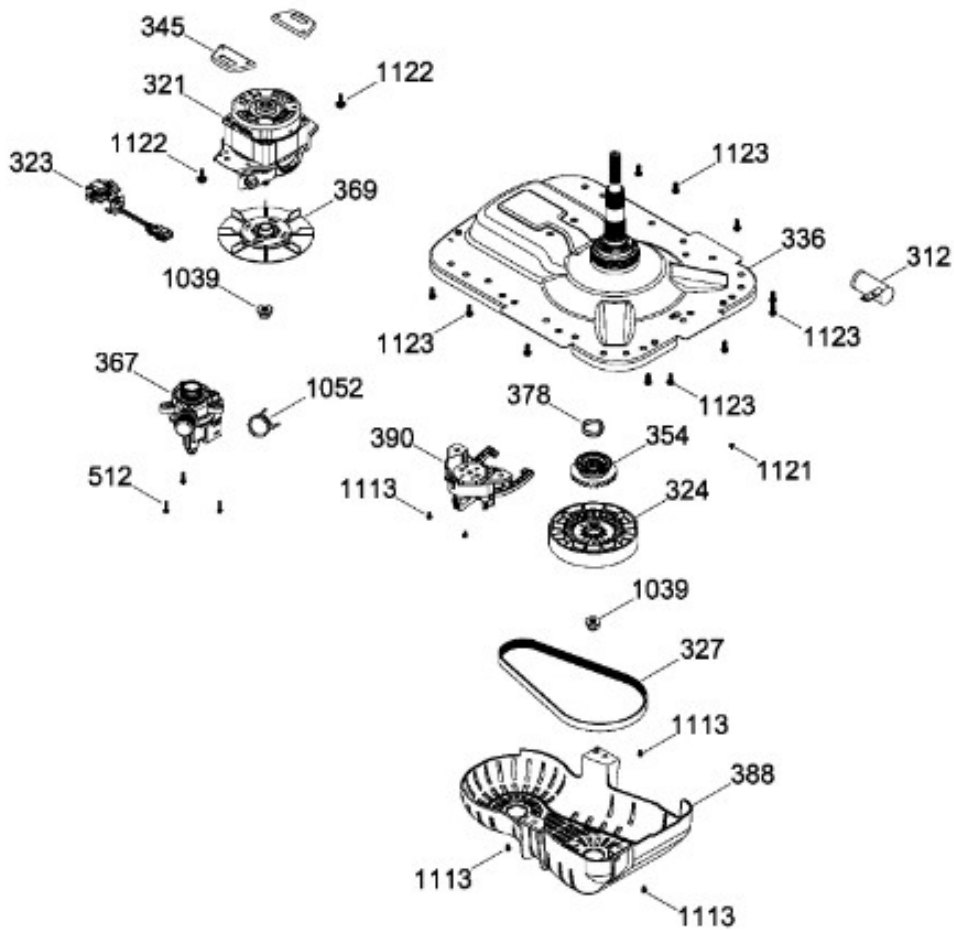

Venta de Refacciones
Electrodomesticas

LAVADORA WMH70201WBAB02

PARTES PARA TINA / TUB, BASKET & AGITATOR

WMH70201WBAB02

Distribuidor Autorizado

SurteRápido.com

Venta de Refacciones
Electrodomesticas

LAVADORA WMH70201WBAB02

SISTEMA MOTRIZ / PUMP & DRIVE COMPONENTS

WMH70201WBAB02

Distribuidor Autorizado

SurteRápido.com

Venta de Refacciones
Electrodomesticas

LAVADORA WMH70201WBAB02

Guía	Refacción	Descripción
6	WW01F01689	ENSAMBLE TOMACORRIENTE
9	WW01A00654	GOMA TAPA
12	WW01F01651	VALVULA DE AGUA CUADRUPLE
12	WW01F01651	VALVULA DE AGUA CUADRUPLE
20	WW01L01618	IML Y BEZEL ENSAMBLE
21	WW01L01540	COPETE
30	WW01F01866	ARNES PRINCIPAL
30	WW01F02022	ARNES PRINCIPAL
30	WW01A00755	ARNES PRINCIPAL
34	WW01L01549	SELLO COPETE
35	WW01L01668	PAPEL TERMOVOLT
39	WW01L01654	ENSAMBLE PERILLA
44	WW01A00641	PIN ALINEAMIENTO
45	WW01F00597	MANGUERA
45	WW01F01987	MANGUERA
49	WW01L01624	PANEL POSTERIOR COPETE
56	WW01F01679	ARNES SEGURO TAPA
59	WW01A00651	CLIP CABLE
69	WW01F01829	KIT TARJETA Y SW
78	WW01F01676	ARNES VALVULAS
93	WW01L01532	ENSAMBLE GABINETE
96	WW01F01749	PATA NIVELADORA
96	WW01L01746	PATA NIVELADORA
96	WW01L01746	PATA NIVELADORA
96	WW01L01746	PATA NIVELADORA
98	WW01F01763	BISEL BLOCAPUERTAS
99	WW01L01660	SEGURO TAPA
103	WW01L01641	AMORTIGUADOR Y SOPORTE IZQUIERDO
104	WW01L01642	AMORTIGUADOR Y SOPORTE DERECHO
106	WW01L01628	BUJE DERECHO
107	WW01L01629	BUJE IZQUIERDO
108	WW01L01506	CUBIERTA MANGUERA
108	WW01L01506	CUBIERTA MANGUERA
108	WW01L01845	CUBIERTA MANGUERA
111	WW01F01743	MANGUERA DRENADO ENSAMBLE