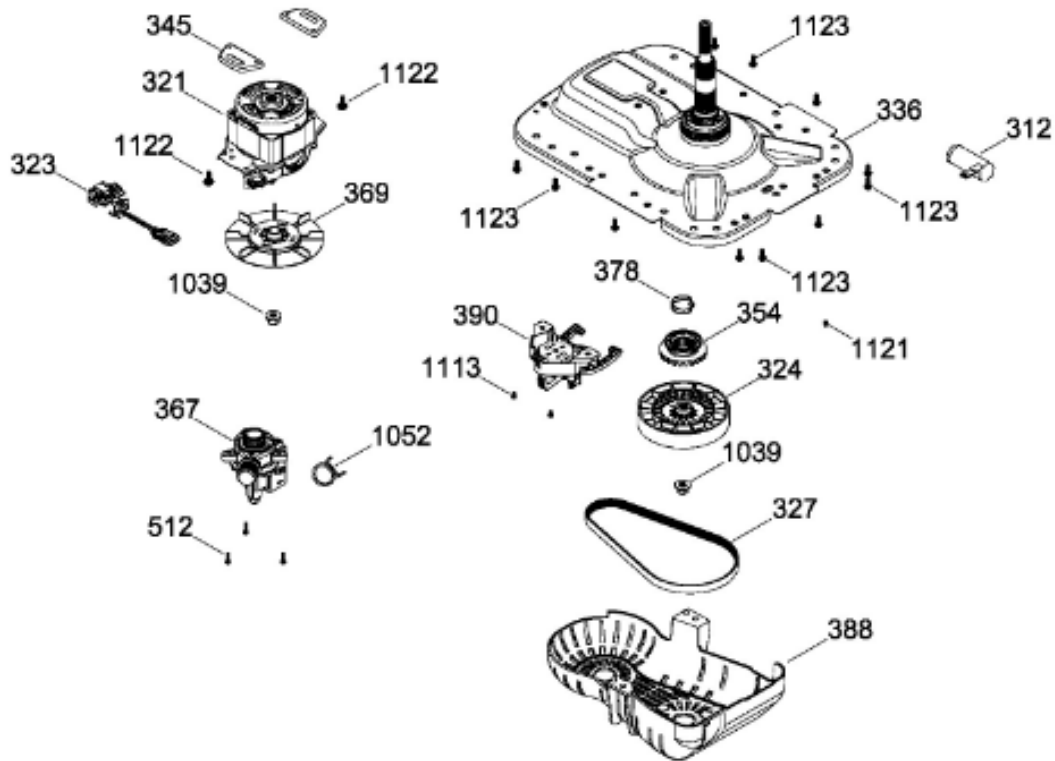

Venta de Refacciones
Electrodomesticas

LAVADORA WMH79104SBAB01

PARTES PARA TINA / TUB, BASKET & AGITATOR

WMH79104SBAB01

Distribuidor Autorizado

SurteRápido.com

Venta de Refacciones
Electrodomesticas

LAVADORA WMH79104SBAB01

SISTEMA MOTRIZ / PUMP & DRIVE COMPONENTS

WMH79104SBAB01

Distribuidor Autorizado

SurteRápido.com

Venta de Refacciones
Electrodomesticas

LAVADORA WMH79104SBAB01

Guía	Refacción	Descripción
6	WW01F01689	ENSAMBLE TOMACORRIENTE
9	WW01A00654	GOMA TAPA
12	WW01F01651	VALVULA DE AGUA CUADRUPLE
12	WW01F01651	VALVULA DE AGUA CUADRUPLE
21	WW01L01665	ENSAMBLE IML Y COPETE
21	WW01A00683	ENSAMBLE IML Y COPETE
30	WW01F01674	ARNES PRINCIPAL
34	WW01L01549	SELLO COPETE
36	WW01L01636	PERILLA ROTATORIA
39	WW01L01639	PERILLA CONTROL
44	WW01A00641	PIN ALINEAMIENTO
45	WW01F00597	MANGUERA
45	WW01F01987	MANGUERA
49	WW01L01624	PANEL POSTERIOR COPETE
56	WW01F01679	ARNES SEGURO TAPA
59	WW01A00651	CLIP CABLE
62	WW01F01748	BOTON INICIO
66	WW02F00735	SOPORTE TARJETA CONTROL
69	WW01F01822	TARJETA Y SOFTWARE
78	WW01F01676	ARNES VALVULAS
85	WW01F01777	SELECTOR ENSAMBLE
93	WW01L01529	GABINETE ENSAMBLE
96	WW01F01749	PATA NIVELADORA
96	WW01L01746	PATA NIVELADORA
96	WW01L01746	PATA NIVELADORA
96	WW01L01746	PATA NIVELADORA
98	WW01F01763	BISEL BLOCAPUERTAS
98	WW01F01763	BISEL BLOCAPUERTAS
99	WW01L01660	SEGURO TAPA
103	WW01L01640	AMORTIGUADOR Y SOPORTE IZQUIERDO
104	WW01L01642	AMORTIGUADOR Y SOPORTE DERECHO
106	WW01L01628	BUJE DERECHO
107	WW01L01629	BUJE IZQUIERDO
108	WW01L01506	CUBIERTA MANGUERA
108	WW01L01506	CUBIERTA MANGUERA