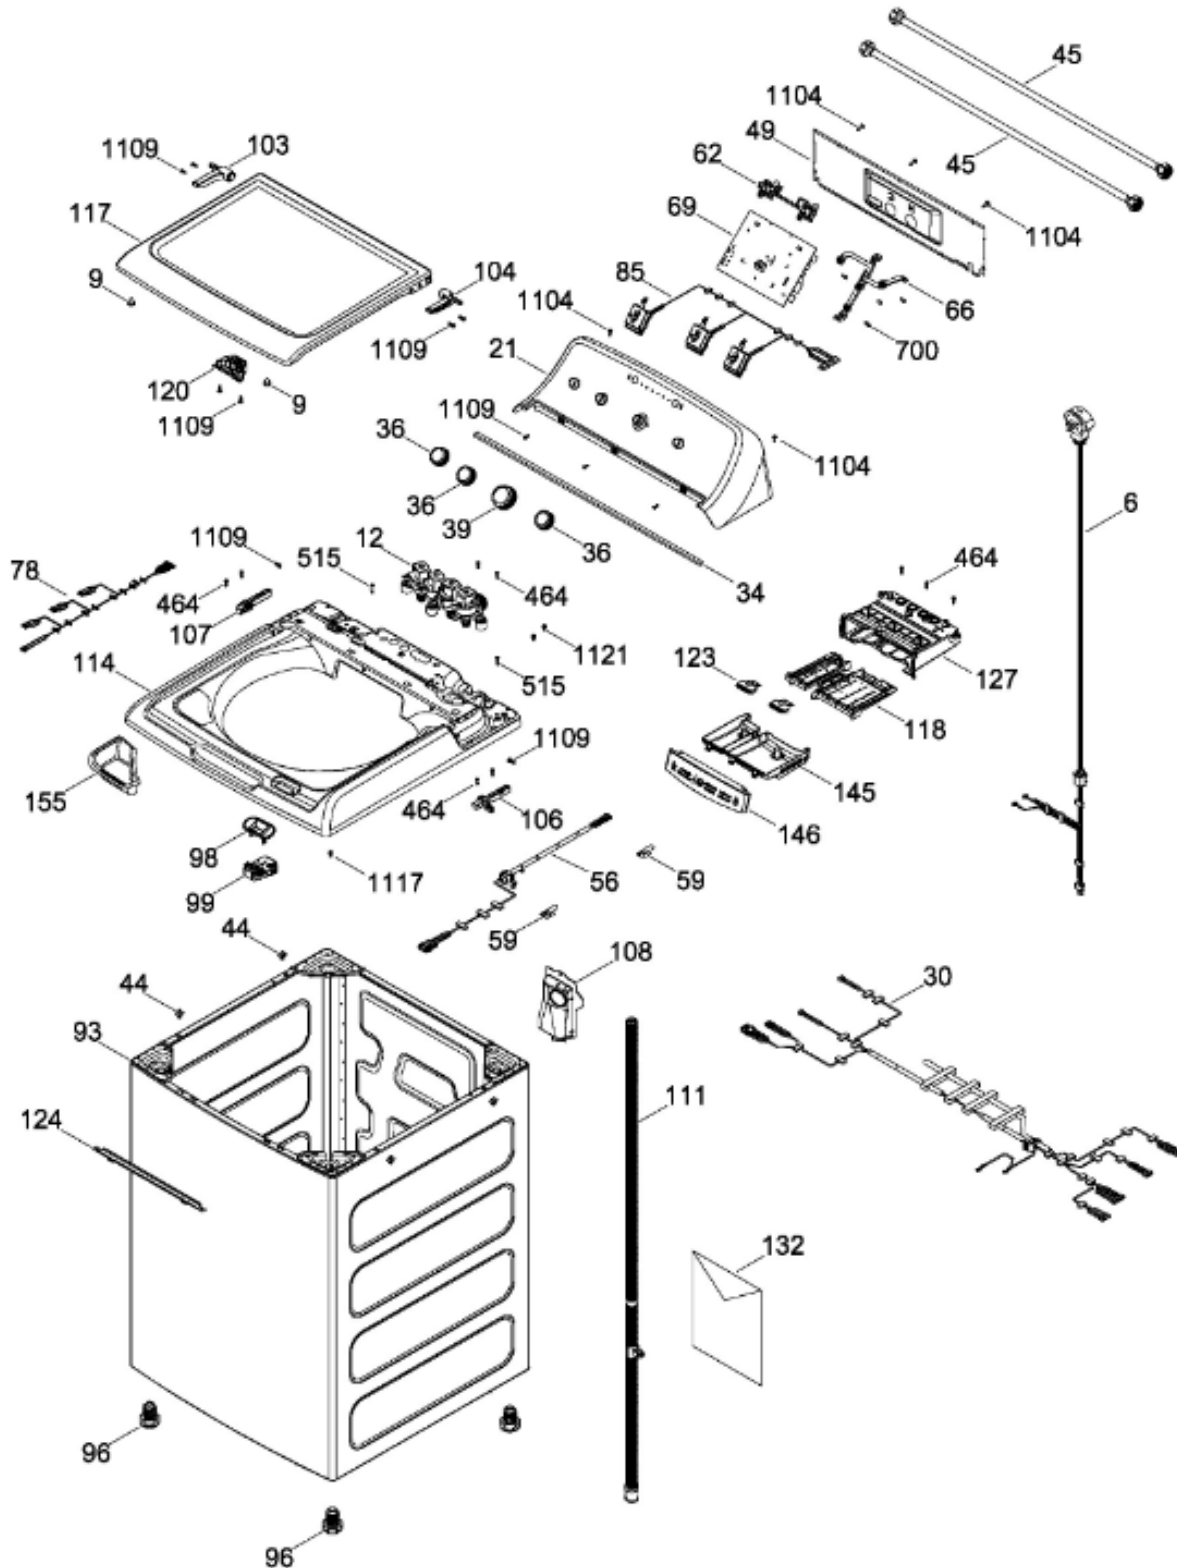

Distribuidor Autorizado

SurteRápido.com

Venta de Refacciones
Electrodomesticas

LAVADORA WMH79104SBAB01

COPETE / BACKSPASH
GABINETE Y CUBIERTA / CABINET & COVER

WMH79104SBAB01

Distribuidor Autorizado

SurteRápido.com

Venta de Refacciones
Electrodomesticas

LAVADORA WMH79104SBAB01

PARTES PARA TINA / TUB, BASKET & AGITATOR

WMH79104SBAB01

Distribuidor Autorizado

SurteRápido.com

Venta de Refacciones
Electrodomesticas

LAVADORA WMH79104SBAB01

SISTEMA MOTRIZ / PUMP & DRIVE COMPONENTS

WMH79104SBAB01

Distribuidor Autorizado

SurteRápido.com

Venta de Refacciones
Electrodomesticas

LAVADORA WMH79104SBAB01

Guía	Refacción	Descripción
6	WW01F01689	ENSAMBLE TOMACORRIENTE
9	WW01A00654	GOMA TAPA
12	WW01F01651	VALVULA DE AGUA CUADRUPLE
12	WW01F01651	VALVULA DE AGUA CUADRUPLE
21	WW01L01665	ENSAMBLE IML Y COPETE
21	WW01A00683	ENSAMBLE IML Y COPETE
30	WW01F01674	ARNES PRINCIPAL
34	WW01L01549	SELLO COPETE
36	WW01L01636	PERILLA ROTATORIA
39	WW01L01639	PERILLA CONTROL
44	WW01A00641	PIN ALINEAMIENTO
45	WW01F00597	MANGUERA
45	WW01F01987	MANGUERA
49	WW01L01624	PANEL POSTERIOR COPETE
56	WW01F01679	ARNES SEGURO TAPA
59	WW01A00651	CLIP CABLE
62	WW01F01748	BOTON INICIO
66	WW02F00735	SOPORTE TARJETA CONTROL
69	WW01F01822	TARJETA Y SOFTWARE
78	WW01F01676	ARNES VALVULAS
85	WW01F01777	SELECTOR ENSAMBLE
93	WW01L01529	GABINETE ENSAMBLE
96	WW01F01749	PATA NIVELADORA
96	WW01L01746	PATA NIVELADORA
96	WW01L01746	PATA NIVELADORA
96	WW01L01746	PATA NIVELADORA
98	WW01F01763	BISEL BLOCAPUERTAS
98	WW01F01763	BISEL BLOCAPUERTAS
99	WW01L01660	SEGURO TAPA
103	WW01L01640	AMORTIGUADOR Y SOPORTE IZQUIERDO
104	WW01L01642	AMORTIGUADOR Y SOPORTE DERECHO
106	WW01L01628	BUJE DERECHO
107	WW01L01629	BUJE IZQUIERDO
108	WW01L01506	CUBIERTA MANGUERA
108	WW01L01506	CUBIERTA MANGUERA