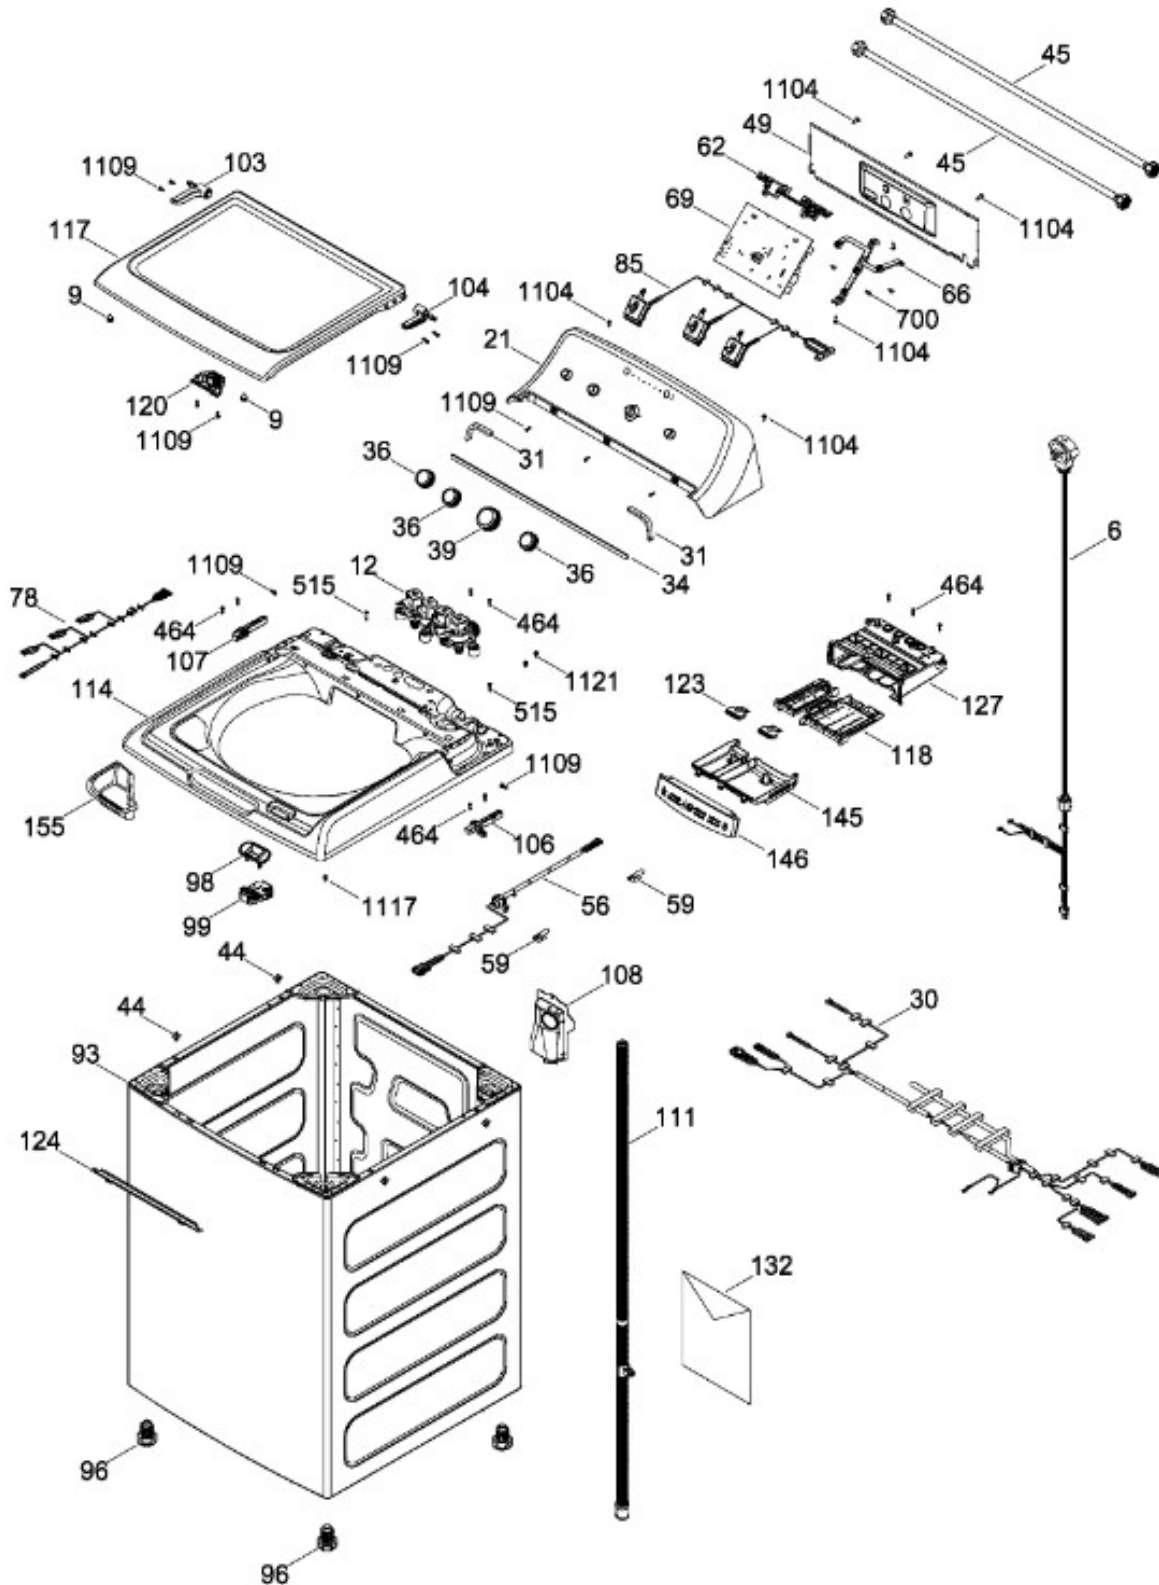

Distribuidor Autorizado

SurteRápido.com

Venta de Refacciones
Electrodomesticas

LAVADORA WMH79104SBAB02

COPETE / BACKSPLASH
GABINETE Y CUBIERTA / CABINET & COVER

WMH79104SBAB02

Distribuidor Autorizado

SurteRápido.com

Venta de Refacciones
Electrodomesticas

LAVADORA WMH79104SBAB02

PARTES PARA TINA / TUB, BASKET & AGITATOR

WMH79104SBAB02

Distribuidor Autorizado

SurteRápido.com

Venta de Refacciones
Electrodomesticas

LAVADORA WMH79104SBAB02

SISTEMA MOTRIZ / PUMP & DRIVE COMPONENTS

WMH79104SBAB02

Distribuidor Autorizado

SurteRápido.com

Venta de Refacciones
Electrodomesticas

LAVADORA WMH79104SBAB02

Guía	Refacción	Descripción
6	WW01F01689	ENSAMBLE TOMACORRIENTE
9	WW01A00654	GOMA TAPA
12	WW01F01651	VALVULA DE AGUA CUADRUPLE
12	WW01F01651	VALVULA DE AGUA CUADRUPLE
21	WW01L01693	ETIQUETA Y COPETE ENS
30	WW01F01674	ARNES PRINCIPAL
31	WW01L01676	SELLADOR COPETE
34	WW01L01675	SELLADOR COPETE
36	WW01L01636	PERILLA ROTATORIA
39	WW01L01639	PERILLA CONTROL
44	WW01A00641	PIN ALINEAMIENTO
45	WW01F00597	MANGUERA
45	WW01F01987	MANGUERA
49	WW01L01624	PANEL POSTERIOR COPETE
56	WW01F01679	ARNES SEGURO TAPA
59	WW01A00651	CLIP CABLE
62	WW01L01703	BOTON INICIO / PAUSA
66	WW02F00735	SOPORTE TARJETA CONTROL
69	WW01F01822	TARJETA Y SOFTWARE
78	WW01F01676	ARNES VALVULAS
85	WW01F01777	SELECTOR ENSAMBLE
93	WW01L01529	GABINETE ENSAMBLE
96	WW01F01749	PATA NIVELADORA
96	WW01L01746	PATA NIVELADORA
96	WW01L01746	PATA NIVELADORA
96	WW01L01746	PATA NIVELADORA
98	WW01F01763	BISEL BLOCAPUERTAS
98	WW01F01763	BISEL BLOCAPUERTAS
99	WW01L01660	SEGURO TAPA
103	WW01L01640	AMORTIGUADOR Y SOPORTE IZQUIERDO
104	WW01L01642	AMORTIGUADOR Y SOPORTE DERECHO
106	WW01L01628	BUJE DERECHO
107	WW01L01629	BUJE IZQUIERDO
108	WW01L01506	CUBIERTA MANGUERA
108	WW01L01506	CUBIERTA MANGUERA