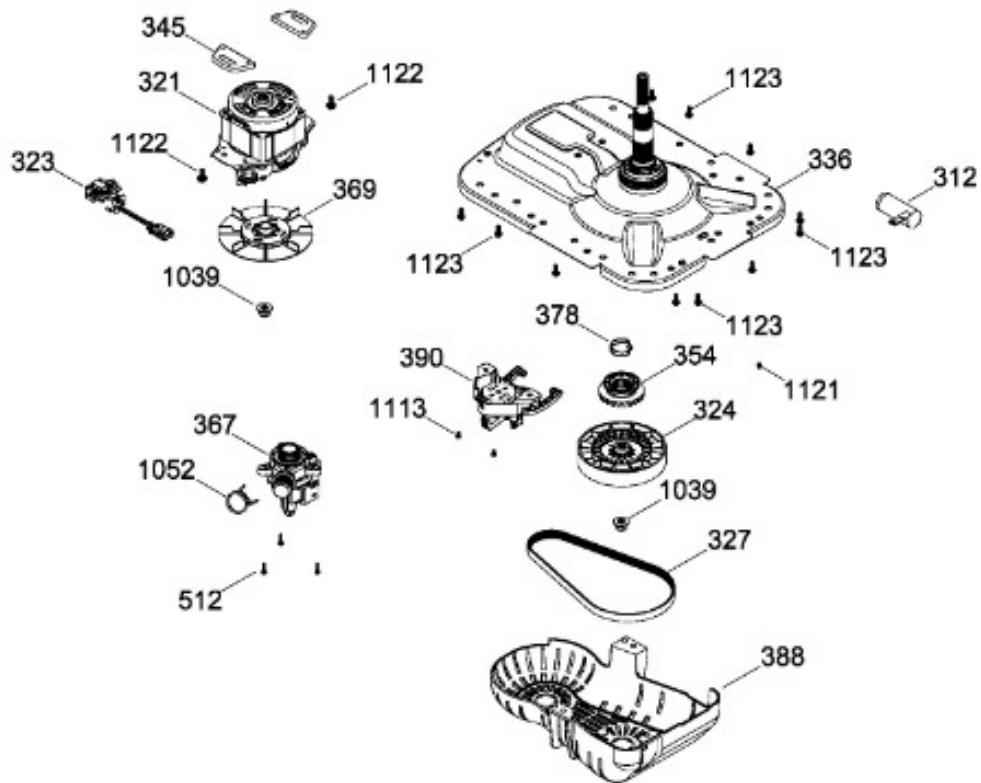

Venta de Refacciones
Electrodomesticas

LAVADORA WMH79104SBAB02

PARTES PARA TINA / TUB, BASKET & AGITATOR

WMH79104SBAB02

Distribuidor Autorizado

SurteRápido.com

Venta de Refacciones
Electrodomesticas

LAVADORA WMH79104SBAB02

SISTEMA MOTRIZ / PUMP & DRIVE COMPONENTS

WMH79104SBAB02

Distribuidor Autorizado

SurteRápido.com

Venta de Refacciones
Electrodomesticas

LAVADORA WMH79104SBAB02

Guía	Refacción	Descripción
6	WW01F01689	ENSAMBLE TOMACORRIENTE
9	WW01A00654	GOMA TAPA
12	WW01F01651	VALVULA DE AGUA CUADRUPLE
12	WW01F01651	VALVULA DE AGUA CUADRUPLE
21	WW01L01693	ETIQUETA Y COPETE ENS
30	WW01F01674	ARNES PRINCIPAL
31	WW01L01676	SELLADOR COPETE
34	WW01L01675	SELLADOR COPETE
36	WW01L01636	PERILLA ROTATORIA
39	WW01L01639	PERILLA CONTROL
44	WW01A00641	PIN ALINEAMIENTO
45	WW01F00597	MANGUERA
45	WW01F01987	MANGUERA
49	WW01L01624	PANEL POSTERIOR COPETE
56	WW01F01679	ARNES SEGURO TAPA
59	WW01A00651	CLIP CABLE
62	WW01L01703	BOTON INICIO / PAUSA
66	WW02F00735	SOPORTE TARJETA CONTROL
69	WW01F01822	TARJETA Y SOFTWARE
78	WW01F01676	ARNES VALVULAS
85	WW01F01777	SELECTOR ENSAMBLE
93	WW01L01529	GABINETE ENSAMBLE
96	WW01F01749	PATA NIVELADORA
96	WW01L01746	PATA NIVELADORA
96	WW01L01746	PATA NIVELADORA
96	WW01L01746	PATA NIVELADORA
98	WW01F01763	BISEL BLOCAPUERTAS
98	WW01F01763	BISEL BLOCAPUERTAS
99	WW01L01660	SEGURO TAPA
103	WW01L01640	AMORTIGUADOR Y SOPORTE IZQUIERDO
104	WW01L01642	AMORTIGUADOR Y SOPORTE DERECHO
106	WW01L01628	BUJE DERECHO
107	WW01L01629	BUJE IZQUIERDO
108	WW01L01506	CUBIERTA MANGUERA
108	WW01L01506	CUBIERTA MANGUERA