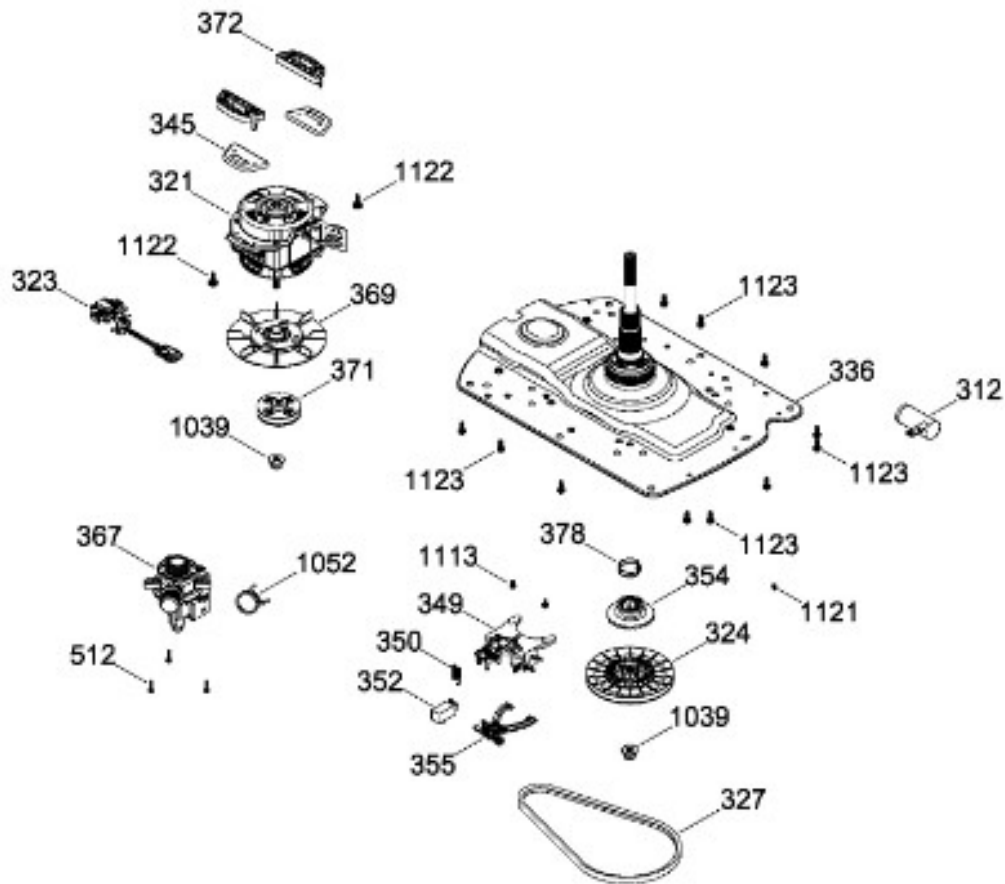

Venta de Refacciones
Electrodomesticas

LAVADORA WMH79104SBAB03

PARTES PARA TINA / TUB, BASKET & AGITATOR

XLV34GGTWB01

Distribuidor Autorizado

SurteRápido.com

Venta de Refacciones
Electrodomesticas

LAVADORA WMH79104SBAB03

SISTEMA MOTRIZ / PUMP & DRIVE COMPONENTS

XLV34GGTWB01

Distribuidor Autorizado

SurteRápido.com

Venta de Refacciones
Electrodomesticas

LAVADORA WMH79104SBAB03

Guía	Refacción	Descripción
6	WW01F01715	CABLE TOMACORRIENTE ENSAMBLE
9	WW01A00654	GOMA TAPA
12	WW01F01775	VALVULA AGUA DOBLE
12	WW01F01775	VALVULA AGUA DOBLE
21	WW01L01722	ENSAMBLE IML Y COPETE
30	WW01F01867	ARNES PRINCIPAL
30	WW01F02025	ARNES PRINCIPAL
31	WW01L01676	SELLADOR COPETE
34	WW01L01675	SELLADOR COPETE
35	WW01L01668	PAPEL TERMOVOLT
36	WW01L01644	PERILLA ROTATORIA
39	WW01L01646	PERILLA CONTROL
44	WW01A00641	PIN ALINEAMIENTO
45	WW01F00599	MANGUERA
45	WW01F01986	MANGUERA
49	WW01L01624	PANEL POSTERIOR COPETE
56	WW01F01679	ARNES SEGURO TAPA
59	WW01A00651	CLIP CABLE
62	WW01L01703	BOTON INICIO / PAUSA
66	WW02F00735	SOPORTE TARJETA CONTROL
69	WW01F01813	TARJETA Y SOFTWARE
78	WW01F01677	ARNES VALVULAS
85	WW01F01777	SELECTOR ENSAMBLE
93	WW01L01529	GABINETE ENSAMBLE
96	WW01F01749	PATA NIVELADORA
96	WW01L01746	PATA NIVELADORA
96	WW01L01746	PATA NIVELADORA
96	WW01L01746	PATA NIVELADORA
98	WW01F01763	BISEL BLOCAPUERTAS
99	WW01L01544	BLOQUEA PUERTAS
103	WW01L01641	AMORTIGUADOR Y SOPORTE IZQUIERDO
104	WW01L01642	AMORTIGUADOR Y SOPORTE DERECHO
106	WW01L01628	BUJE DERECHO
107	WW01L01629	BUJE IZQUIERDO
108	WW01L01506	CUBIERTA MANGUERA