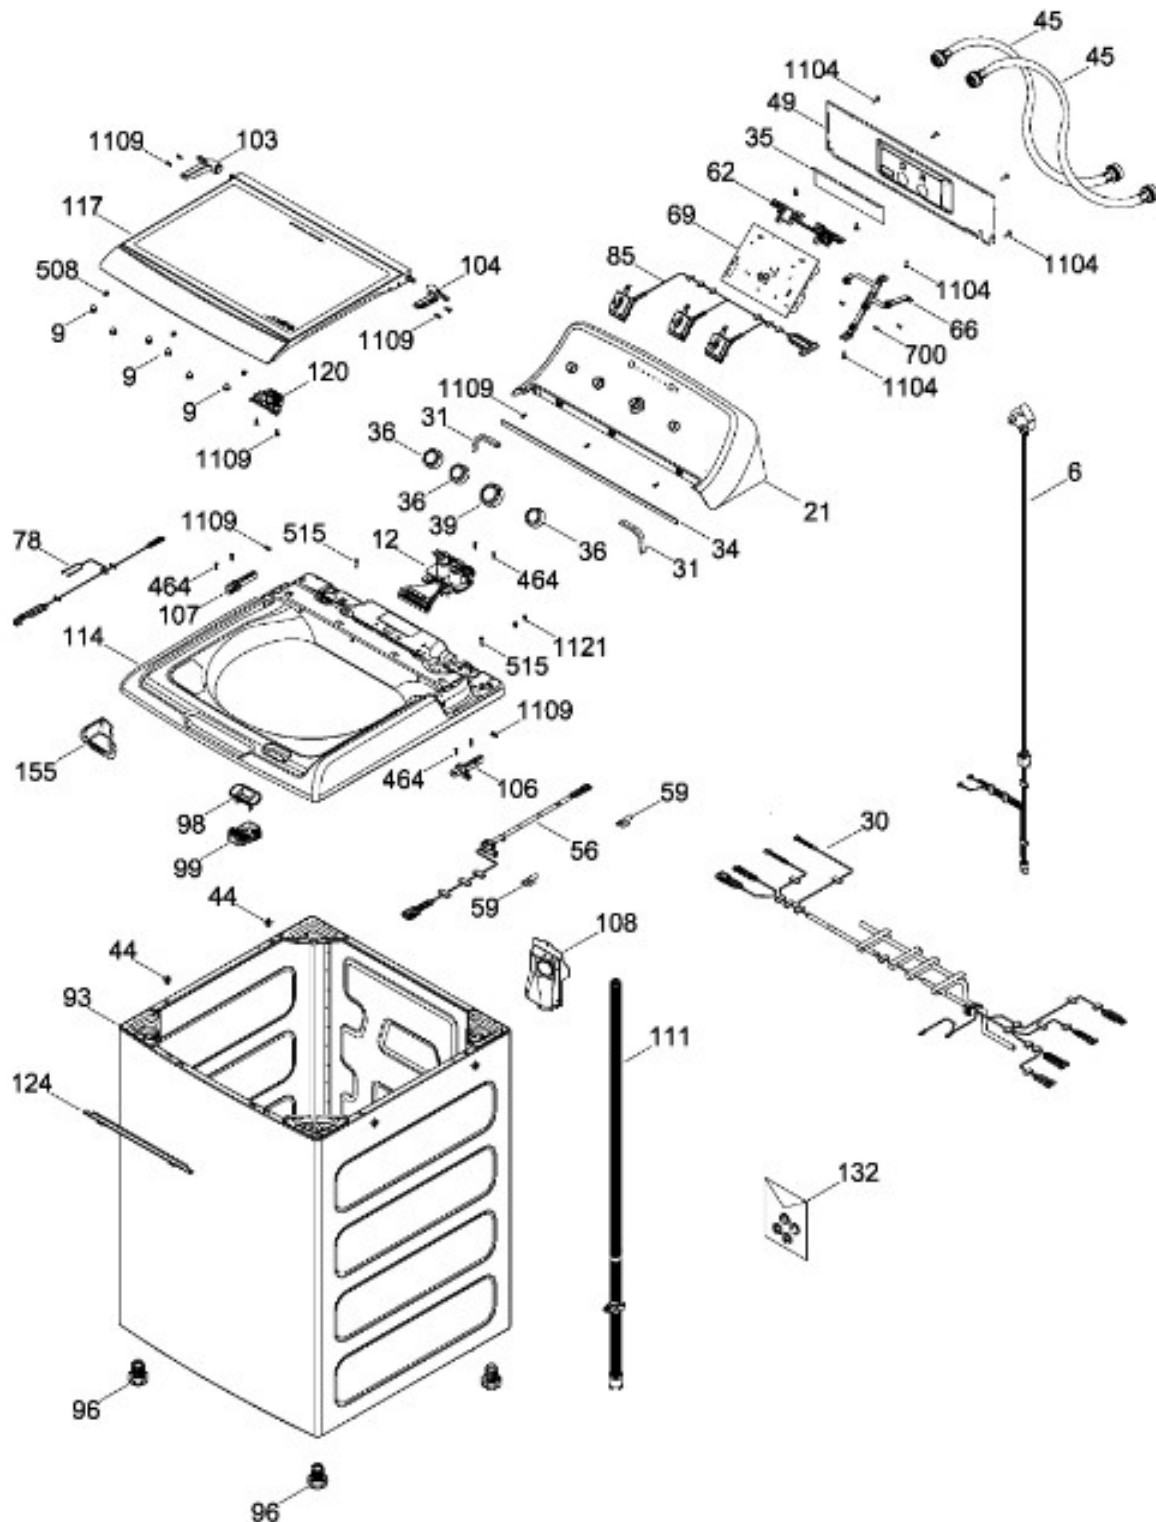

Distribuidor Autorizado

SurteRápido.com

Venta de Refacciones
Electrodomesticas

LAVADORA WMH79104SBAB03

COPETE / BACKSPLASH
GABINETE Y CUBIERTA / CABINET & COVER

XLV34GGTWB01