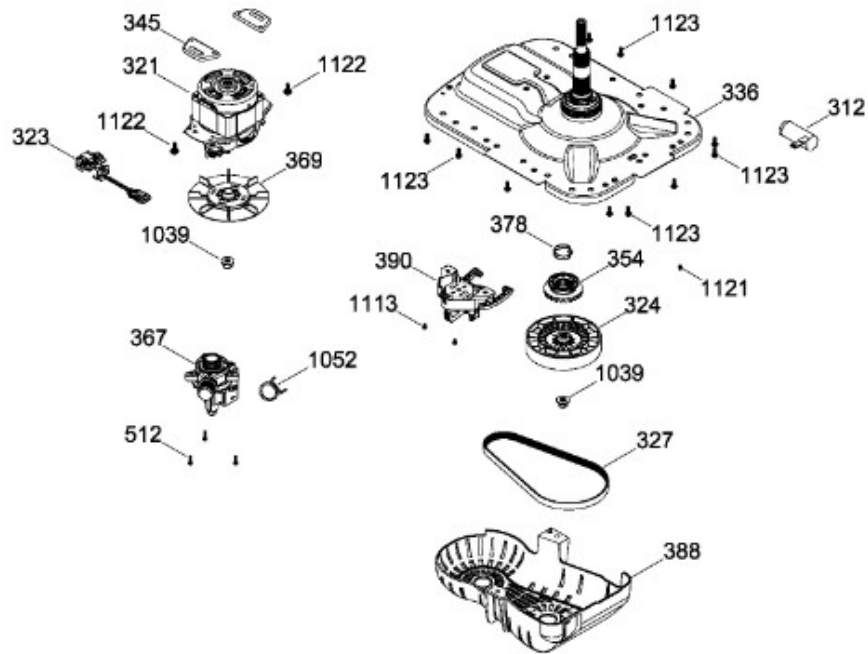

# LAVADORA WMH79104WBAB0

PARTES PARA TINA / TUB, BASKET & AGITATOR

WMH79104WBAB02

Distribuidor Autorizado

SurteRápido.com

Venta de Refacciones  
Electrodomesticas

# LAVADORA WMH79104WBAB0

SISTEMA MOTRIZ / PUMP & DRIVE COMPONENTS

WMH79104WBAB02

Distribuidor Autorizado

**SurteRápido.com**

Venta de Refacciones  
Electrodomesticas

# LAVADORA WMH79104WBAB0

Guía	Refacción	Descripción
6	WW01F01689	ENSAMBLE TOMACORRIENTE
9	WW01A00654	GOMA TAPA
12	WW01F01651	VALVULA DE AGUA CUADRUPLE
12	WW01F01651	VALVULA DE AGUA CUADRUPLE
21	WW01L01693	ETIQUETA Y COPETE ENS
30	WW01F01674	ARNES PRINCIPAL
31	WW01L01676	SELLADOR COPETE
34	WW01L01675	SELLADOR COPETE
36	WW01L01636	PERILLA ROTATORIA
39	WW01L01639	PERILLA CONTROL
44	WW01A00641	PIN ALINEAMIENTO
45	WW01F00597	MANGUERA
45	WW01F01987	MANGUERA
49	WW01L01624	PANEL POSTERIOR COPETE
56	WW01F01679	ARNES SEGURO TAPA
59	WW01A00651	CLIP CABLE
62	WW01L01703	BOTON INICIO / PAUSA
66	WW02F00735	SOPORTE TARJETA CONTROL
69	WW01F01822	TARJETA Y SOFTWARE
78	WW01F01676	ARNES VALVULAS
85	WW01F01777	SELECTOR ENSAMBLE
93	WW01L01529	GABINETE ENSAMBLE
96	WW01F01749	PATA NIVELADORA
96	WW01L01746	PATA NIVELADORA
96	WW01L01746	PATA NIVELADORA
96	WW01L01746	PATA NIVELADORA
98	WW01F01763	BISEL BLOCAPUERTAS
99	WW01L01660	SEGURO TAPA
103	WW01L01641	AMORTIGUADOR Y SOPORTE IZQUIERDO
104	WW01L01642	AMORTIGUADOR Y SOPORTE DERECHO
106	WW01L01628	BUJE DERECHO
107	WW01L01629	BUJE IZQUIERDO
108	WW01L01506	CUBIERTA MANGUERA
108	WW01L01506	CUBIERTA MANGUERA
108	WW01L01845	CUBIERTA MANGUERA