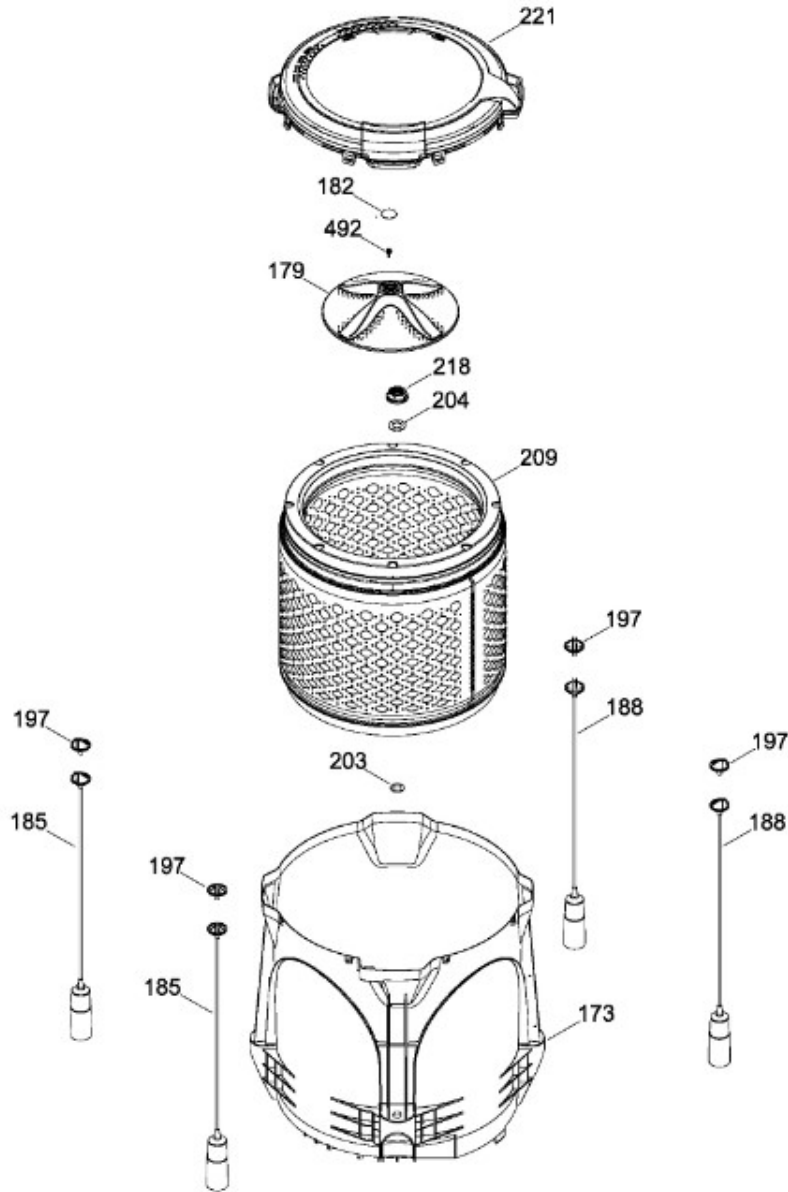

# LAVADORA WMH79104WBAB0

COPETE / BACKSPLASH  
GABINETE Y CUBIERTA / CABINET & COVER

WMH79104WBAB02

Distribuidor Autorizado

SurteRápido.com

Venta de Refacciones  
Electrodomesticas

# LAVADORA WMH79104WBAB0

PARTES PARA TINA / TUB, BASKET & AGITATOR

WMH79104WBAB02

Distribuidor Autorizado

SurteRápido.com

Venta de Refacciones  
Electrodomesticas

# LAVADORA WMH79104WBAB0

Guía	Refacción	Descripción
6	WW01F01689	ENSAMBLE TOMACORRIENTE
9	WW01A00654	GOMA TAPA
12	WW01F01651	VALVULA DE AGUA CUADRUPLE
12	WW01F01651	VALVULA DE AGUA CUADRUPLE
21	WW01L01693	ETIQUETA Y COPETE ENS
30	WW01F01674	ARNES PRINCIPAL
31	WW01L01676	SELLADOR COPETE
34	WW01L01675	SELLADOR COPETE
36	WW01L01636	PERILLA ROTATORIA
39	WW01L01639	PERILLA CONTROL
44	WW01A00641	PIN ALINEAMIENTO
45	WW01F00597	MANGUERA
45	WW01F01987	MANGUERA
49	WW01L01624	PANEL POSTERIOR COPETE
56	WW01F01679	ARNES SEGURO TAPA
59	WW01A00651	CLIP CABLE
62	WW01L01703	BOTON INICIO / PAUSA
66	WW02F00735	SOPORTE TARJETA CONTROL
69	WW01F01822	TARJETA Y SOFTWARE
78	WW01F01676	ARNES VALVULAS
85	WW01F01777	SELECTOR ENSAMBLE
93	WW01L01529	GABINETE ENSAMBLE
96	WW01F01749	PATA NIVELADORA
96	WW01L01746	PATA NIVELADORA
96	WW01L01746	PATA NIVELADORA
96	WW01L01746	PATA NIVELADORA
98	WW01F01763	BISEL BLOCAPUERTAS
99	WW01L01660	SEGURO TAPA
103	WW01L01641	AMORTIGUADOR Y SOPORTE IZQUIERDO
104	WW01L01642	AMORTIGUADOR Y SOPORTE DERECHO
106	WW01L01628	BUJE DERECHO
107	WW01L01629	BUJE IZQUIERDO
108	WW01L01506	CUBIERTA MANGUERA
108	WW01L01506	CUBIERTA MANGUERA
108	WW01L01845	CUBIERTA MANGUERA