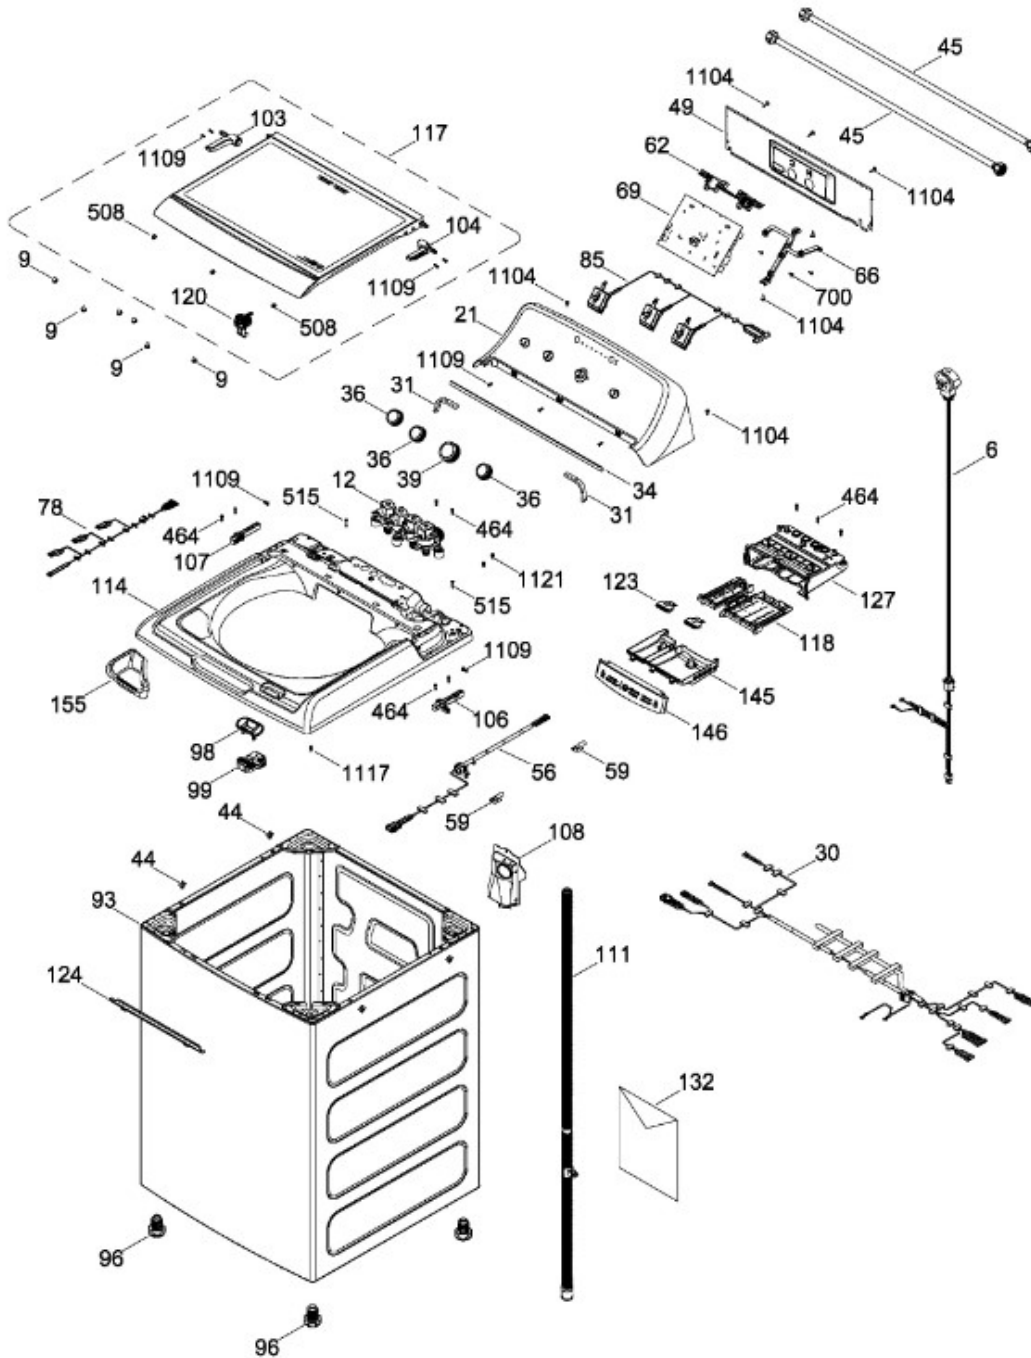

# LAVADORA WMH79104WBAB0

COPETE / BACKSPLASH  
GABINETE Y CUBIERTA / CABINET & COVER

WMH79104WBAB02

Distribuidor Autorizado

SurteRápido.com

Venta de Refacciones  
Electrodomesticas

# LAVADORA WMH79104WBAB0

PARTES PARA TINA / TUB, BASKET & AGITATOR

WMH79104WBAB02

Distribuidor Autorizado

SurteRápido.com

Venta de Refacciones  
Electrodomesticas

# LAVADORA WMH79104WBAB0

SISTEMA MOTRIZ / PUMP & DRIVE COMPONENTS

WMH79104WBAB02

Distribuidor Autorizado

**SurteRápido.com**

Venta de Refacciones  
Electrodomesticas

# LAVADORA WMH79104WBAB0

Guía	Refacción	Descripción
6	WW01F01689	ENSAMBLE TOMACORRIENTE
9	WW01A00654	GOMA TAPA
12	WW01F01651	VALVULA DE AGUA CUADRUPLE
12	WW01F01651	VALVULA DE AGUA CUADRUPLE
21	WW01L01693	ETIQUETA Y COPETE ENS
30	WW01F01674	ARNES PRINCIPAL
31	WW01L01676	SELLADOR COPETE
34	WW01L01675	SELLADOR COPETE
36	WW01L01636	PERILLA ROTATORIA
39	WW01L01639	PERILLA CONTROL
44	WW01A00641	PIN ALINEAMIENTO
45	WW01F00597	MANGUERA
45	WW01F01987	MANGUERA
49	WW01L01624	PANEL POSTERIOR COPETE
56	WW01F01679	ARNES SEGURO TAPA
59	WW01A00651	CLIP CABLE
62	WW01L01703	BOTON INICIO / PAUSA
66	WW02F00735	SOPORTE TARJETA CONTROL
69	WW01F01822	TARJETA Y SOFTWARE
78	WW01F01676	ARNES VALVULAS
85	WW01F01777	SELECTOR ENSAMBLE
93	WW01L01529	GABINETE ENSAMBLE
96	WW01F01749	PATA NIVELADORA
96	WW01L01746	PATA NIVELADORA
96	WW01L01746	PATA NIVELADORA
96	WW01L01746	PATA NIVELADORA
98	WW01F01763	BISEL BLOCAPUERTAS
99	WW01L01660	SEGURO TAPA
103	WW01L01641	AMORTIGUADOR Y SOPORTE IZQUIERDO
104	WW01L01642	AMORTIGUADOR Y SOPORTE DERECHO
106	WW01L01628	BUJE DERECHO
107	WW01L01629	BUJE IZQUIERDO
108	WW01L01506	CUBIERTA MANGUERA
108	WW01L01506	CUBIERTA MANGUERA
108	WW01L01845	CUBIERTA MANGUERA