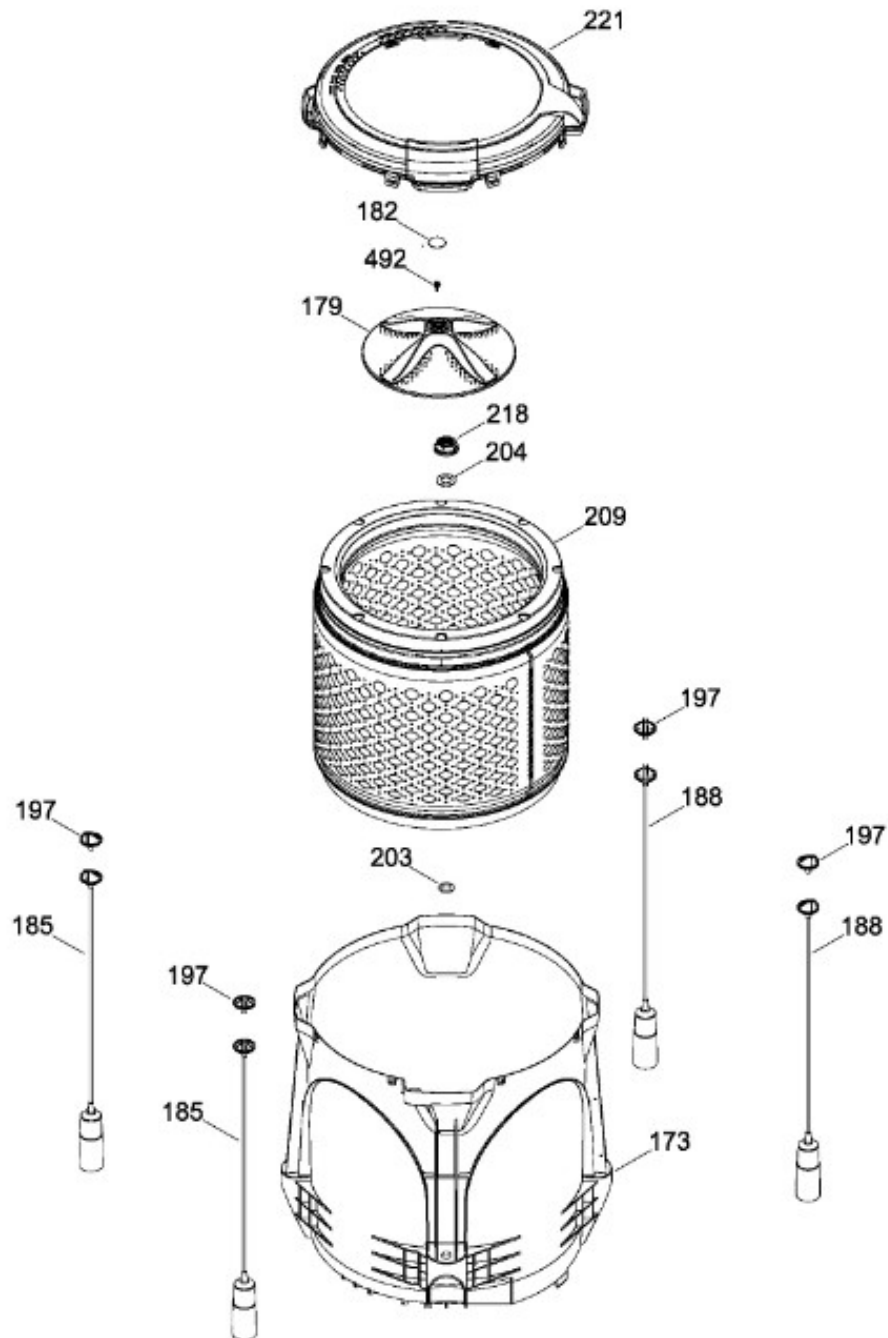

# LAVADORA WMH79104WBAB01

COPEPE / BACKSPLASH  
GABINETE Y CUBIERTA / CABINET & COVER

WMH79104WBAB01

Distribuidor Autorizado

SurteRápido.com

Venta de Refacciones  
Electrodomesticas

# LAVADORA WMH79104WBAB01

PARTES PARA TINA / TUB, BASKET & AGITATOR

WMH79104WBAB01

Distribuidor Autorizado

SurteRápido.com

Venta de Refacciones  
Electrodomesticas

# LAVADORA WMH79104WBAB01

Guía	Refacción	Descripción
6	WW01F01689	ENSAMBLE TOMACORRIENTE
9	WW01A00654	GOMA TAPA
12	WW01F01651	VALVULA DE AGUA CUADRUPLE
12	WW01F01651	VALVULA DE AGUA CUADRUPLE
21	WW01L01665	ENSAMBLE IML Y COPETE
21	WW01A00683	ENSAMBLE IML Y COPETE
30	WW01F01674	ARNES PRINCIPAL
34	WW01L01549	SELLO COPETE
36	WW01L01636	PERILLA ROTATORIA
39	WW01L01639	PERILLA CONTROL
44	WW01A00641	PIN ALINEAMIENTO
45	WW01F00597	MANGUERA
45	WW01F01987	MANGUERA
49	WW01L01624	PANEL POSTERIOR COPETE
56	WW01F01679	ARNES SEGURO TAPA
59	WW01A00651	CLIP CABLE
62	WW01F01748	BOTON INICIO
66	WW02F00735	SOPORTE TARJETA CONTROL
69	WW01F01822	TARJETA Y SOFTWARE
78	WW01F01676	ARNES VALVULAS
85	WW01F01777	SELECTOR ENSAMBLE
93	WW01L01529	GABINETE ENSAMBLE
96	WW01F01749	PATA NIVELADORA
96	WW01L01746	PATA NIVELADORA
96	WW01L01746	PATA NIVELADORA
96	WW01L01746	PATA NIVELADORA
98	WW01F01763	BISEL BLOCAPUERTAS
99	WW01L01660	SEGURO TAPA
103	WW01L01641	AMORTIGUADOR Y SOPORTE IZQUIERDO
104	WW01L01642	AMORTIGUADOR Y SOPORTE DERECHO
106	WW01L01628	BUJE DERECHO
107	WW01L01629	BUJE IZQUIERDO
108	WW01L01506	CUBIERTA MANGUERA
108	WW01L01506	CUBIERTA MANGUERA
108	WW01L01845	CUBIERTA MANGUERA