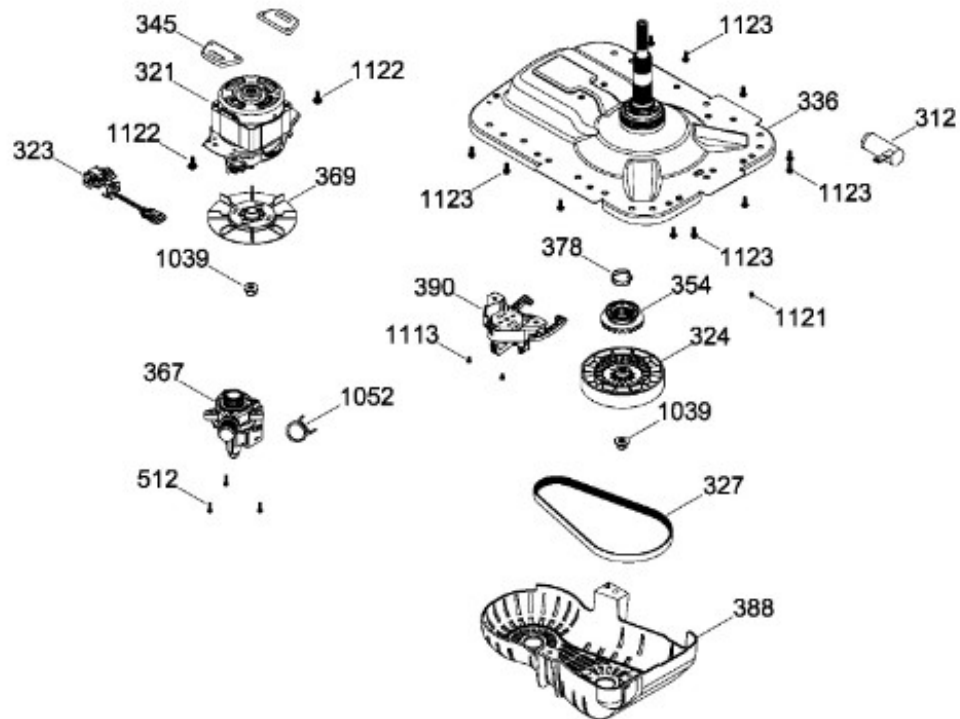

# LAVADORA WMH79104WBAB01

PARTES PARA TINA / TUB, BASKET & AGITATOR

WMH79104WBAB01

Distribuidor Autorizado

SurteRápido.com

Venta de Refacciones  
Electrodomesticas

# LAVADORA WMH79104WBAB01

SISTEMA MOTRIZ / PUMP & DRIVE COMPONENTS

WMH79104WBAB01

Distribuidor Autorizado

**SurteRápido.com**

Venta de Refacciones  
Electrodomesticas

# LAVADORA WMH79104WBAB01

Guía	Refacción	Descripción
6	WW01F01689	ENSAMBLE TOMACORRIENTE
9	WW01A00654	GOMA TAPA
12	WW01F01651	VALVULA DE AGUA CUADRUPLE
12	WW01F01651	VALVULA DE AGUA CUADRUPLE
21	WW01L01665	ENSAMBLE IML Y COPETE
21	WW01A00683	ENSAMBLE IML Y COPETE
30	WW01F01674	ARNES PRINCIPAL
34	WW01L01549	SELLO COPETE
36	WW01L01636	PERILLA ROTATORIA
39	WW01L01639	PERILLA CONTROL
44	WW01A00641	PIN ALINEAMIENTO
45	WW01F00597	MANGUERA
45	WW01F01987	MANGUERA
49	WW01L01624	PANEL POSTERIOR COPETE
56	WW01F01679	ARNES SEGURO TAPA
59	WW01A00651	CLIP CABLE
62	WW01F01748	BOTON INICIO
66	WW02F00735	SOPORTE TARJETA CONTROL
69	WW01F01822	TARJETA Y SOFTWARE
78	WW01F01676	ARNES VALVULAS
85	WW01F01777	SELECTOR ENSAMBLE
93	WW01L01529	GABINETE ENSAMBLE
96	WW01F01749	PATA NIVELADORA
96	WW01L01746	PATA NIVELADORA
96	WW01L01746	PATA NIVELADORA
96	WW01L01746	PATA NIVELADORA
98	WW01F01763	BISEL BLOCAPUERTAS
99	WW01L01660	SEGURO TAPA
103	WW01L01641	AMORTIGUADOR Y SOPORTE IZQUIERDO
104	WW01L01642	AMORTIGUADOR Y SOPORTE DERECHO
106	WW01L01628	BUJE DERECHO
107	WW01L01629	BUJE IZQUIERDO
108	WW01L01506	CUBIERTA MANGUERA
108	WW01L01506	CUBIERTA MANGUERA
108	WW01L01845	CUBIERTA MANGUERA