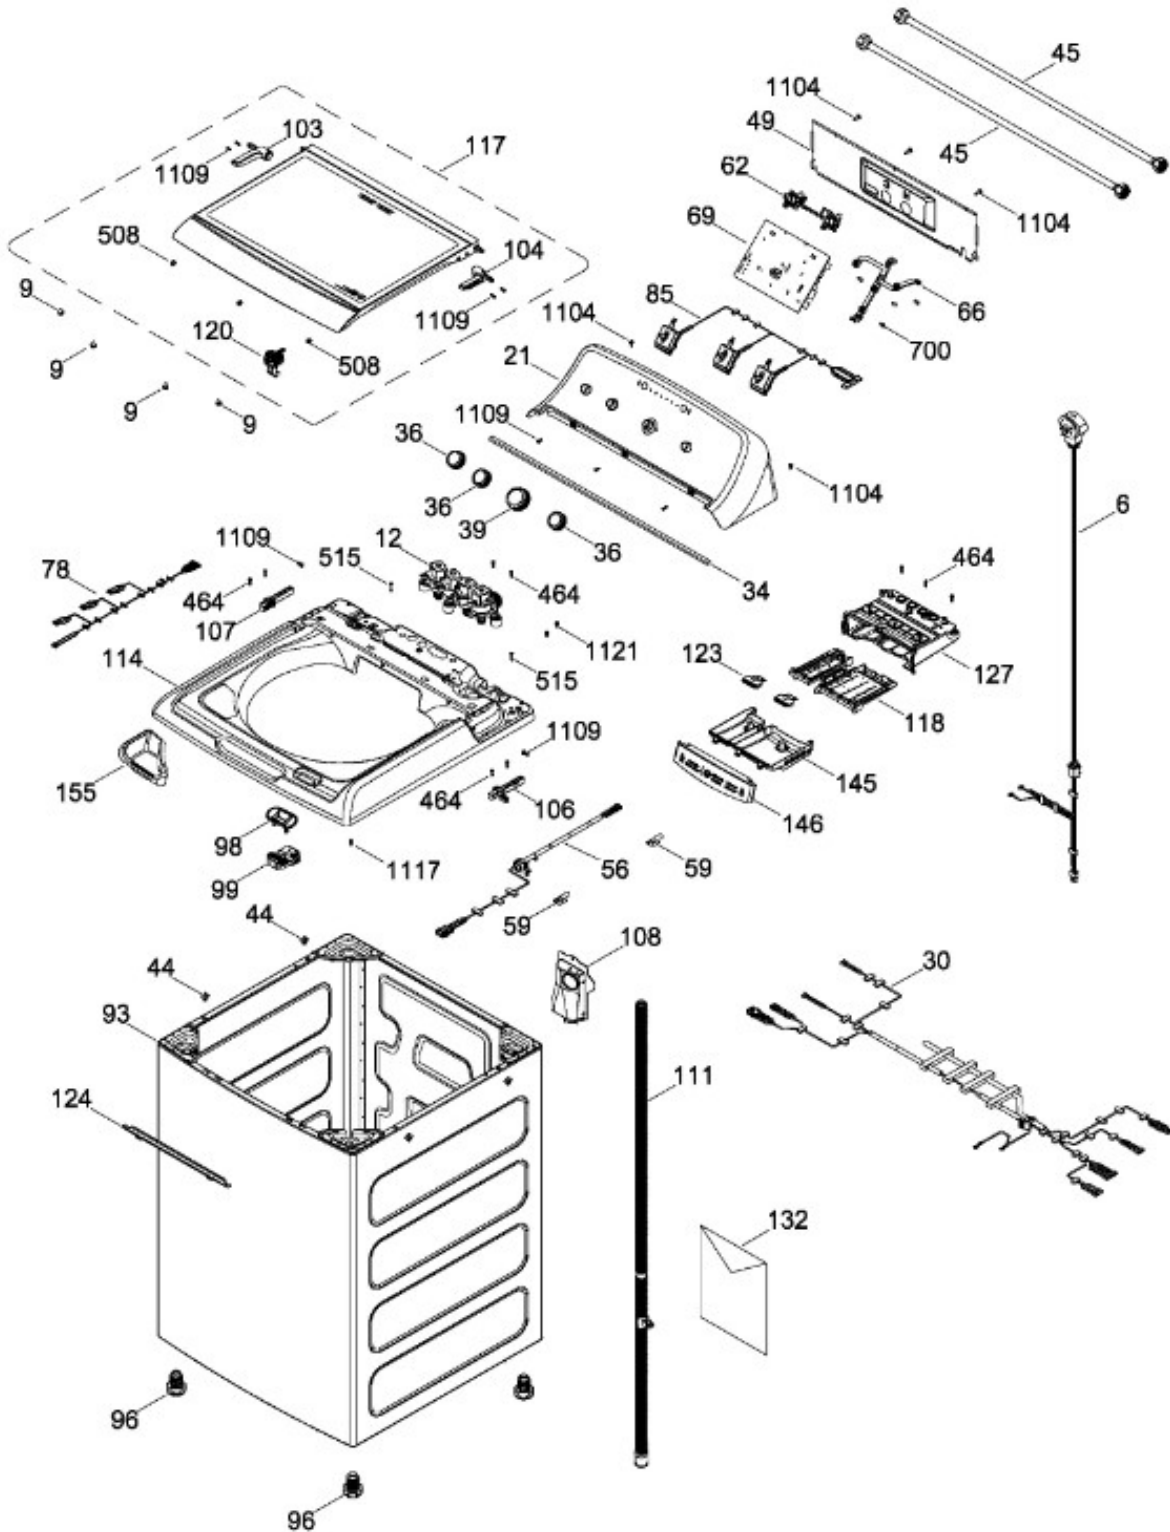

# LAVADORA WMH79104WBAB01

COPEPE / BACKSPLASH  
GABINETE Y CUBIERTA / CABINET & COVER

WMH79104WBAB01

Distribuidor Autorizado

SurteRápido.com

Venta de Refacciones  
Electrodomesticas

# LAVADORA WMH79104WBAB01

PARTES PARA TINA / TUB, BASKET & AGITATOR

WMH79104WBAB01

Distribuidor Autorizado

SurteRápido.com

Venta de Refacciones  
Electrodomesticas

# LAVADORA WMH79104WBAB01

SISTEMA MOTRIZ / PUMP & DRIVE COMPONENTS

WMH79104WBAB01

Distribuidor Autorizado

**SurteRápido.com**

Venta de Refacciones  
Electrodomesticas

# LAVADORA WMH79104WBAB01

Guía	Refacción	Descripción
6	WW01F01689	ENSAMBLE TOMACORRIENTE
9	WW01A00654	GOMA TAPA
12	WW01F01651	VALVULA DE AGUA CUADRUPLE
12	WW01F01651	VALVULA DE AGUA CUADRUPLE
21	WW01L01665	ENSAMBLE IML Y COPETE
21	WW01A00683	ENSAMBLE IML Y COPETE
30	WW01F01674	ARNES PRINCIPAL
34	WW01L01549	SELLO COPETE
36	WW01L01636	PERILLA ROTATORIA
39	WW01L01639	PERILLA CONTROL
44	WW01A00641	PIN ALINEAMIENTO
45	WW01F00597	MANGUERA
45	WW01F01987	MANGUERA
49	WW01L01624	PANEL POSTERIOR COPETE
56	WW01F01679	ARNES SEGURO TAPA
59	WW01A00651	CLIP CABLE
62	WW01F01748	BOTON INICIO
66	WW02F00735	SOPORTE TARJETA CONTROL
69	WW01F01822	TARJETA Y SOFTWARE
78	WW01F01676	ARNES VALVULAS
85	WW01F01777	SELECTOR ENSAMBLE
93	WW01L01529	GABINETE ENSAMBLE
96	WW01F01749	PATA NIVELADORA
96	WW01L01746	PATA NIVELADORA
96	WW01L01746	PATA NIVELADORA
96	WW01L01746	PATA NIVELADORA
98	WW01F01763	BISEL BLOCAPUERTAS
99	WW01L01660	SEGURO TAPA
103	WW01L01641	AMORTIGUADOR Y SOPORTE IZQUIERDO
104	WW01L01642	AMORTIGUADOR Y SOPORTE DERECHO
106	WW01L01628	BUJE DERECHO
107	WW01L01629	BUJE IZQUIERDO
108	WW01L01506	CUBIERTA MANGUERA
108	WW01L01506	CUBIERTA MANGUERA
108	WW01L01845	CUBIERTA MANGUERA