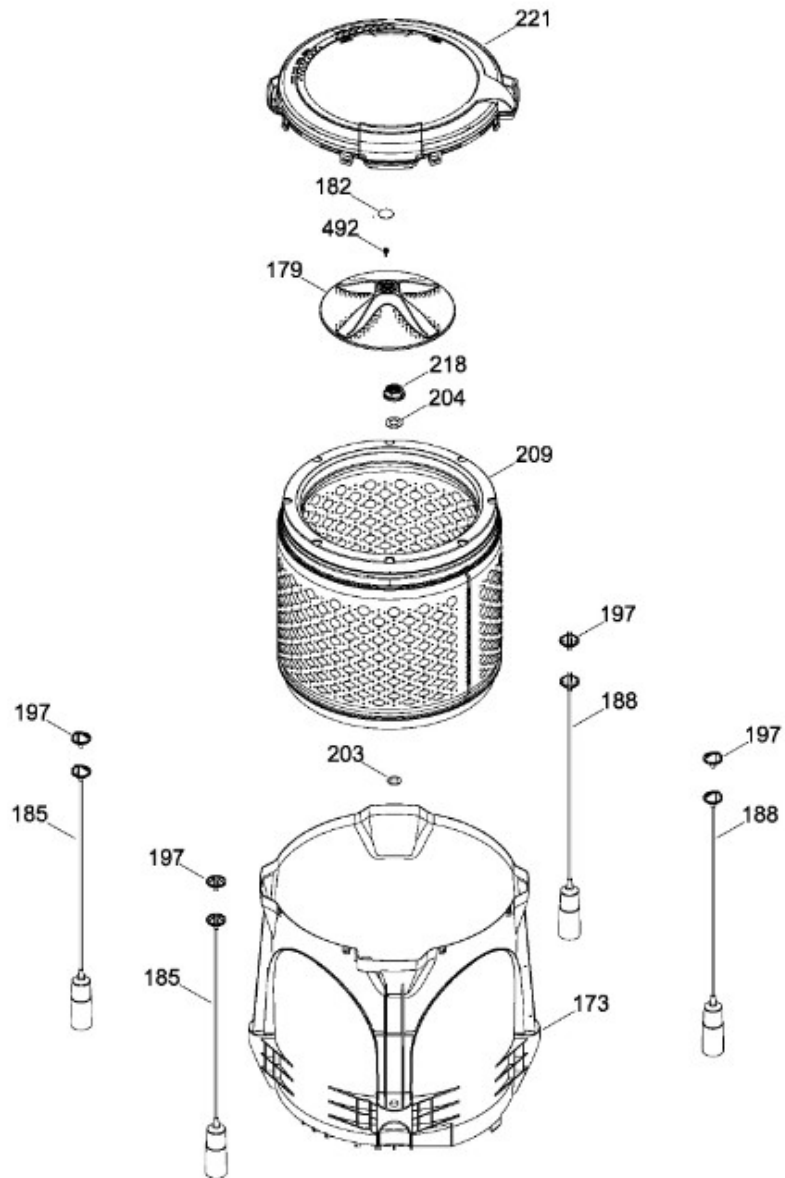

Venta de Refacciones
Electrodomesticas

LAVADORA WMH79104WBAB03

PARTES PARA TINA / TUB, BASKET & AGITATOR

WMH79104WBAB03

LAVADORA WMH79104WBAB03

SISTEMA MOTRIZ / PUMP & DRIVE COMPONENTS

WMH79104WBAB03

Distribuidor Autorizado

SurteRápido.com

Venta de Refacciones
Electrodomesticas

LAVADORA WMH79104WBAB03

Guía	Refacción	Descripción
6	WW01F01689	ENSAMBLE TOMACORRIENTE
9	WW01A00654	GOMA TAPA
12	WW01F01651	VALVULA DE AGUA CUADRUPLE
12	WW01F01651	VALVULA DE AGUA CUADRUPLE
21	WW01L01693	ETIQUETA Y COPETE ENS
30	WW01F01866	ARNES PRINCIPAL
30	WW01F02022	ARNES PRINCIPAL
30	WW01A00755	ARNES PRINCIPAL
31	WW01L01676	SELLADOR COPETE
34	WW01L01675	SELLADOR COPETE
35	WW01L01668	PAPEL TERMOVOLT
36	WW01L01636	PERILLA ROTATORIA
39	WW01L01639	PERILLA CONTROL
44	WW01A00641	PIN ALINEAMIENTO
45	WW01F00597	MANGUERA
45	WW01F01987	MANGUERA
49	WW01L01624	PANEL POSTERIOR COPETE
56	WW01F01679	ARNES SEGURO TAPA
59	WW01A00651	CLIP CABLE
62	WW01L01703	BOTON INICIO / PAUSA
66	WW02F00735	SOPORTE TARJETA CONTROL
69	WW01F01822	TARJETA Y SOFTWARE
78	WW01F01676	ARNES VALVULAS
85	WW01F01777	SELECTOR ENSAMBLE
93	WW01L01529	GABINETE ENSAMBLE
96	WW01F01749	PATA NIVELADORA
96	WW01L01746	PATA NIVELADORA
96	WW01L01746	PATA NIVELADORA
96	WW01L01746	PATA NIVELADORA
98	WW01F01763	BISEL BLOCAPUERTAS
99	WW01L01660	SEGURO TAPA
103	WW01L01641	AMORTIGUADOR Y SOPORTE IZQUIERDO
104	WW01L01642	AMORTIGUADOR Y SOPORTE DERECHO
106	WW01L01628	BUJE DERECHO
107	WW01L01629	BUJE IZQUIERDO