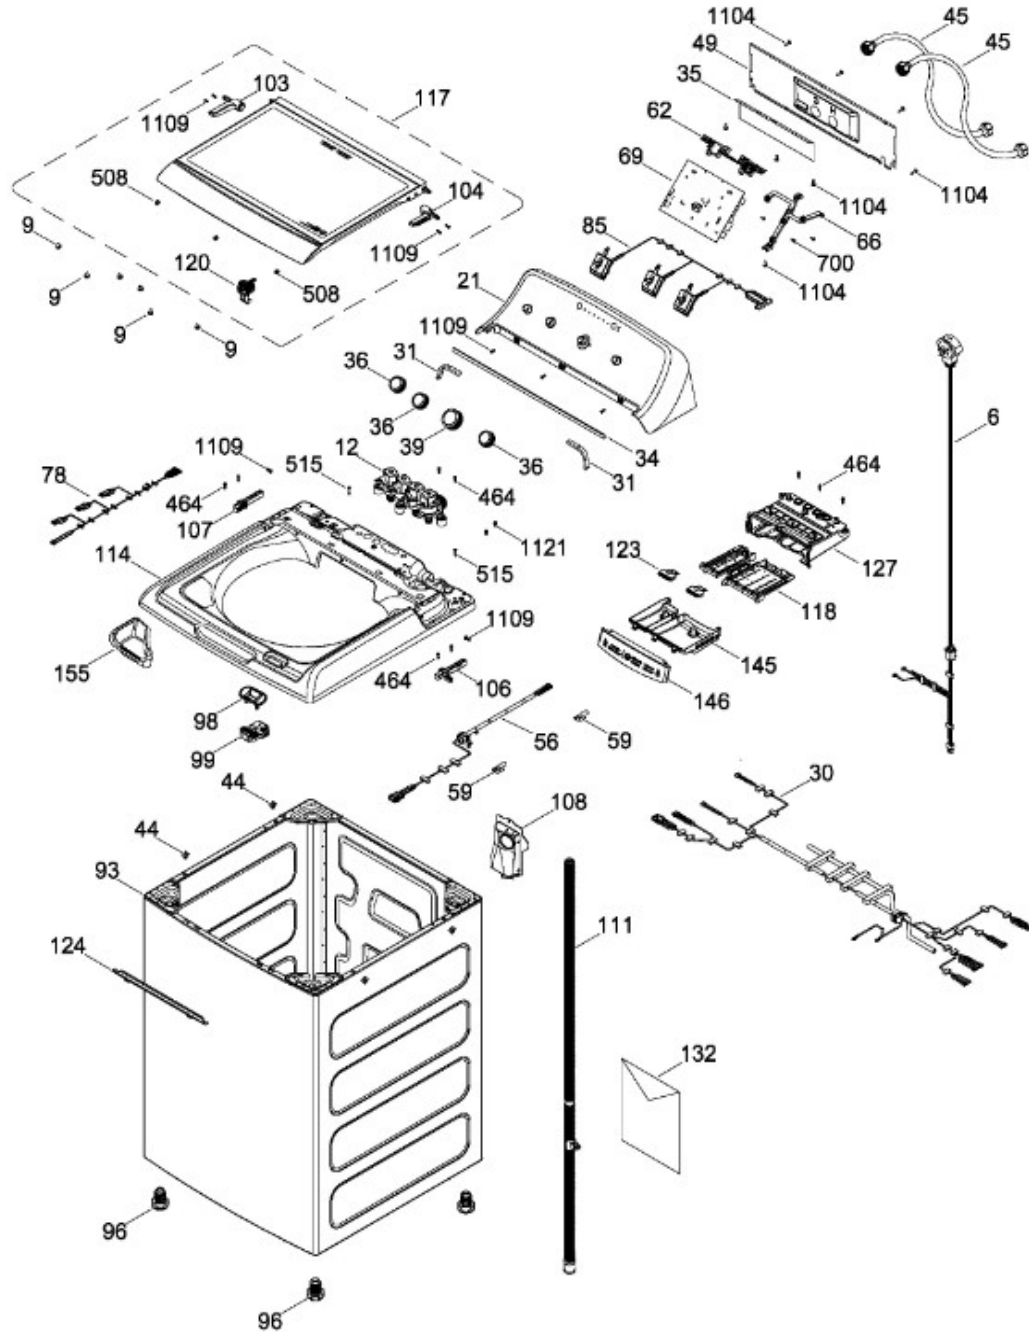

Distribuidor Autorizado

SurteRápido.com

Venta de Refacciones
Electrodomesticas

LAVADORA WMH79104WBAB03

COPETE / BACKSPLASH
GABINETE Y CUBIERTA / CABINET & COVER

WMH79104WBAB03