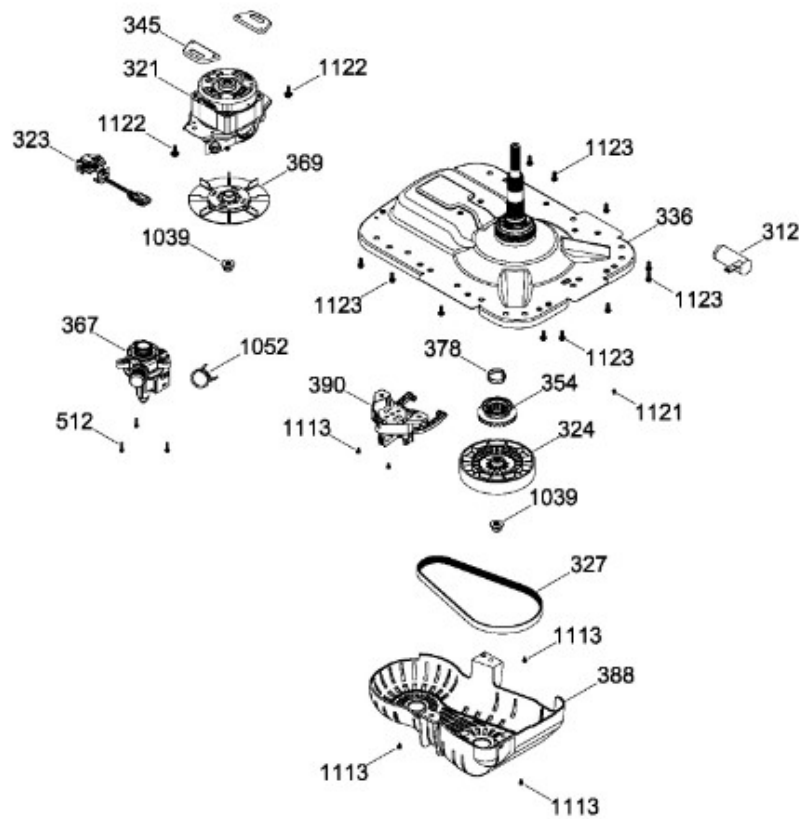

Venta de Refacciones
Electrodomesticas

LAVADORA WMH79104WBAB03

PARTES PARA TINA / TUB, BASKET & AGITATOR

WMH79104WBAB03

LAVADORA WMH79104WBAB03

SISTEMA MOTRIZ / PUMP & DRIVE COMPONENTS

WMH79104WBAB03

Distribuidor Autorizado

SurteRápido.com

Venta de Refacciones
Electrodomesticas

LAVADORA WMH79104WBAB03

Guía	Refacción	Descripción
6	WW01F01689	ENSAMBLE TOMACORRIENTE
9	WW01A00654	GOMA TAPA
12	WW01F01651	VALVULA DE AGUA CUADRUPLE
12	WW01F01651	VALVULA DE AGUA CUADRUPLE
21	WW01L01693	ETIQUETA Y COPETE ENS
30	WW01F01866	ARNES PRINCIPAL
30	WW01F02022	ARNES PRINCIPAL
30	WW01A00755	ARNES PRINCIPAL
31	WW01L01676	SELLADOR COPETE
34	WW01L01675	SELLADOR COPETE
35	WW01L01668	PAPEL TERMOVOLT
36	WW01L01636	PERILLA ROTATORIA
39	WW01L01639	PERILLA CONTROL
44	WW01A00641	PIN ALINEAMIENTO
45	WW01F00597	MANGUERA
45	WW01F01987	MANGUERA
49	WW01L01624	PANEL POSTERIOR COPETE
56	WW01F01679	ARNES SEGURO TAPA
59	WW01A00651	CLIP CABLE
62	WW01L01703	BOTON INICIO / PAUSA
66	WW02F00735	SOPORTE TARJETA CONTROL
69	WW01F01822	TARJETA Y SOFTWARE
78	WW01F01676	ARNES VALVULAS
85	WW01F01777	SELECTOR ENSAMBLE
93	WW01L01529	GABINETE ENSAMBLE
96	WW01F01749	PATA NIVELADORA
96	WW01L01746	PATA NIVELADORA
96	WW01L01746	PATA NIVELADORA
96	WW01L01746	PATA NIVELADORA
98	WW01F01763	BISEL BLOCAPUERTAS
99	WW01L01660	SEGURO TAPA
103	WW01L01641	AMORTIGUADOR Y SOPORTE IZQUIERDO
104	WW01L01642	AMORTIGUADOR Y SOPORTE DERECHO
106	WW01L01628	BUJE DERECHO
107	WW01L01629	BUJE IZQUIERDO