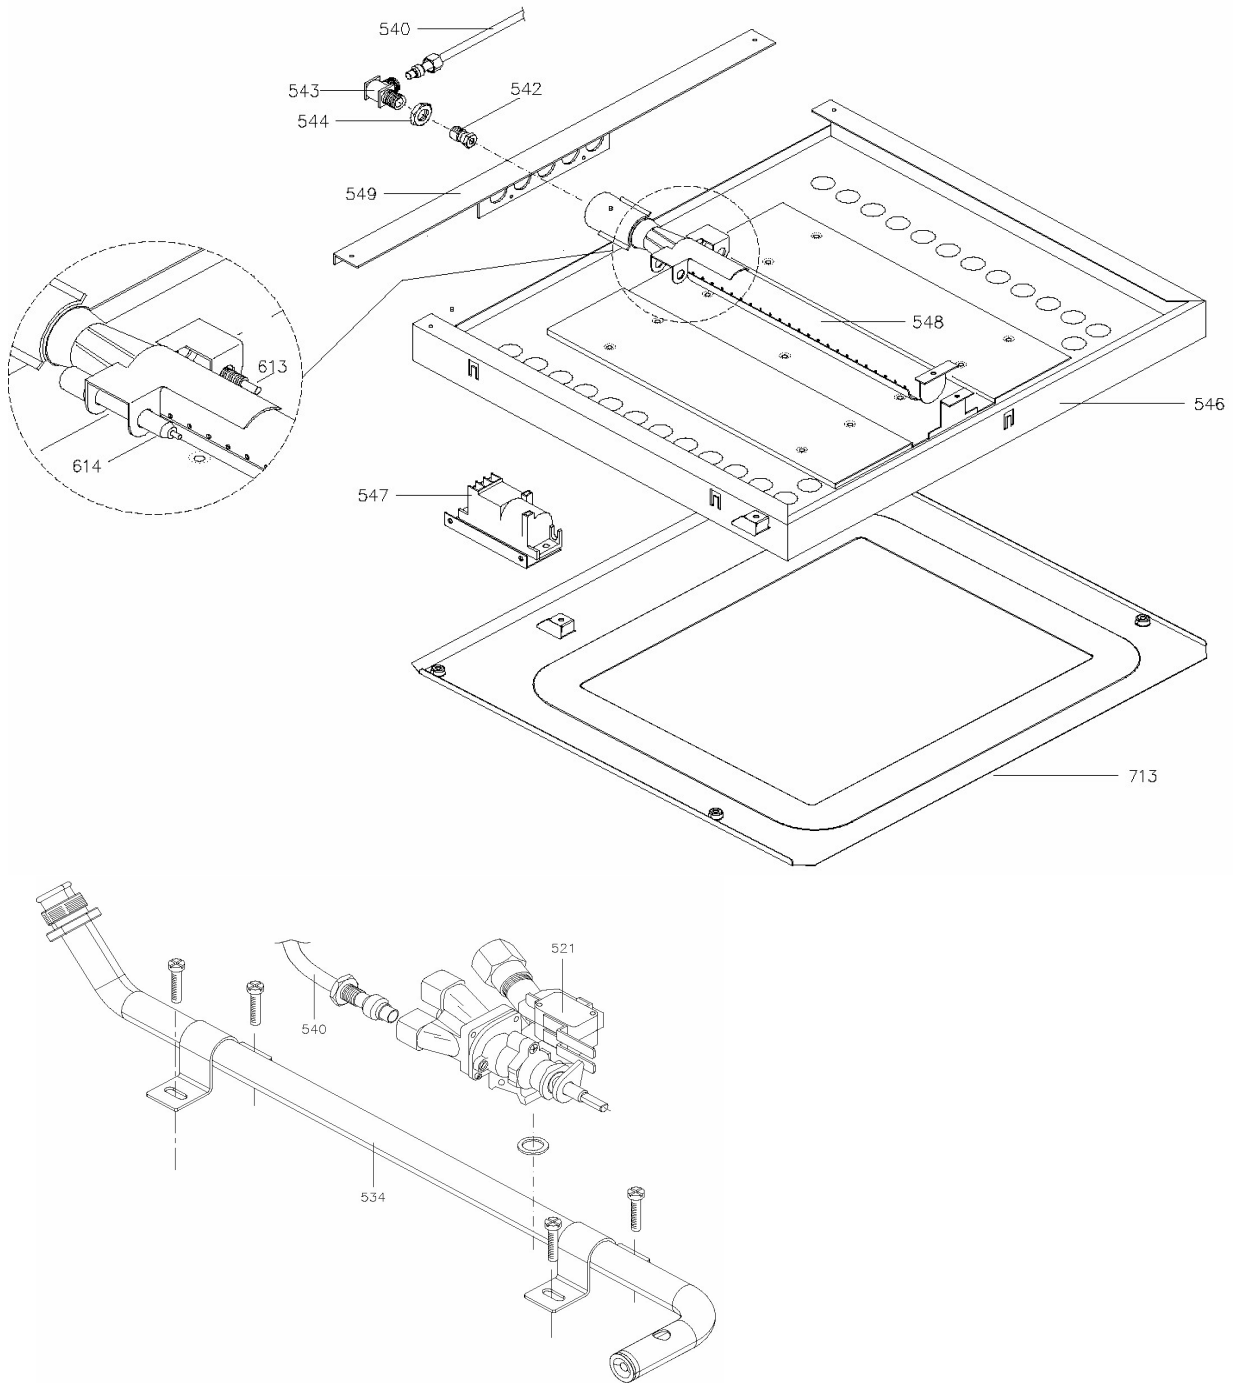

EXPLOSIONADO DE PARTES

HORNO EMPOTRABLE

Modelo:

WO24513RS0

HORNO WO24513RS0

Marca		Whirlpool		WO24513RS0
Color		Gris Metalico		
Capacidad		30"		
R e f	Descripción	C a n t	Número de Parte	
PANEL DE CONTROL				
501	Knob el. wp st.steel	2	1180001022	
502	Knob el. wp st.steel	1	1180001025	
510	Control panel st. Steel wp b59geav	1	2320001414	
511	Support contgrol panel gas oven	1	2310020962	
512	Yellow lighth cover	1	1170000019	
513	Green neon light cover	1	1170000018	
514	Light for yellow cover 110v	1	1110000547	
515	Light for green cover 110v	1	1110000548	
517	Selectro 4+0	1	1110000002	
519	Support safe knobs	1	1190000007	
521	Thermostat one way valve	1	1200000179	
524	Exhaust vent black wp	1	2310020961	
525	Timer minute counter	1	1250000001	
609	Safe knobs aluminium 60	1	2320000526	

HORNO WO24513RS0

Marca	Whirlpool	WO24513RS0
Color	Gris Metalico	
Capacidad	30"	

SISTEMA DE COMBUSTION

Nota: La imagen mostrada en este explosionado puede no ser idéntica a la pieza real del aparato, mas sin embargo el número de parte mostrado en el listado corresponde a la pieza real del aparato.

HORNO WO24513RS0

Marca		Whirlpool		WO24513RS0
Color		Gris Metalico		
Capacidad		30"		
R e f	Descripción	C a n t	Numero de Parte	
SISTEMA DE COMBUSTION				
521	Thermostat one way valve	1	1200000179	
534	Gas ramp B59 WP	1	1200000146	
540	Supply pipe oven burner B59G	1	1200000025	
542	Jet oven burner N.G. 1,15	1	1200000026	
542	Jet oven burner LPG 0,73	1	1200000024	
543	Jet holder sabaf d.3858	1	1200000023	
544	Nut - jet holder brass 58	1	1190000014	
546	Burner casing '97	1	2320000605	
547	Ignition block 2G	1	1170000724	
548	Burner oven code 23511176	1	1200000145	
549	Support injector '97	1	2320000604	
613	Thermocouple L=1000 M8X1	1	1200000120	
614	Sparking plug B59G	1	1170000637	
713	Lower cover gas oven	1	2320000622	