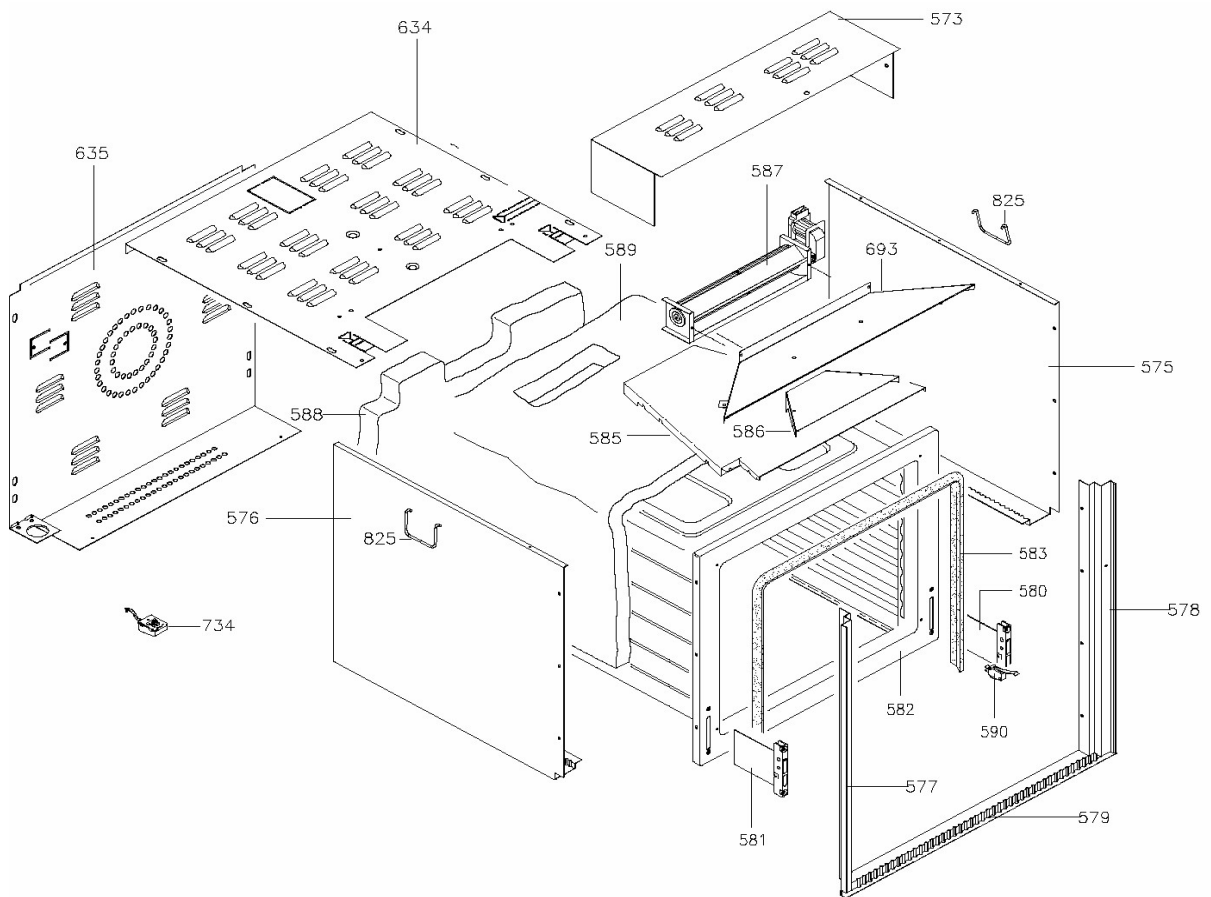

HORNO WO24513RS0

Marca	Whirlpool	WO24513RS0
Color	Gris Metalico	
Capacidad	30"	

GABINETE

Nota: La imagen mostrada en este explosionado puede no ser idéntica a la pieza real del aparato, mas sin embargo el número de parte mostrado en el listado corresponde a la pieza real del aparato.