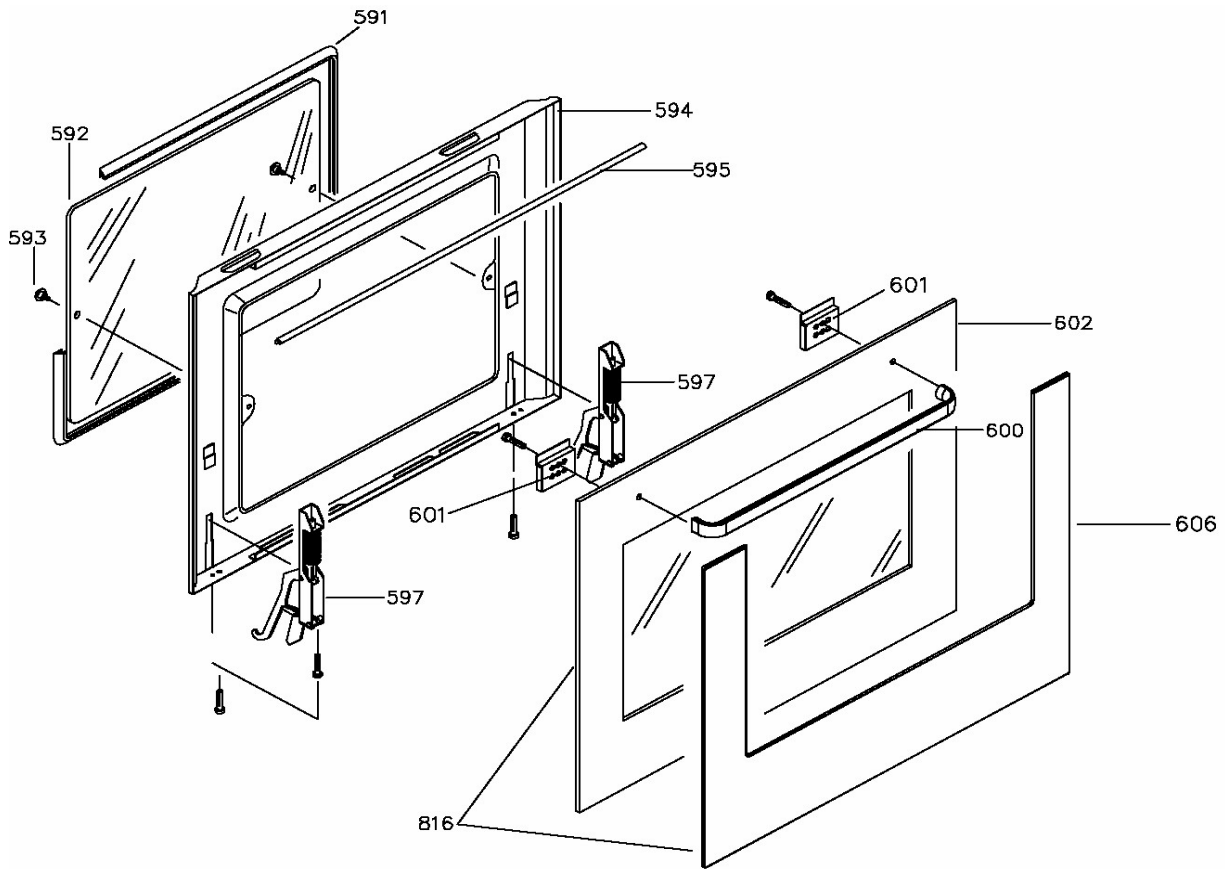

HORNO WO24513RS0

Marca	Whirlpool	WO24513RS0
Color	Gris Metalico	
Capacidad	30"	

PUERTA HORNO

Nota: La imagen mostrada en este explosionado puede no ser idéntica a la pieza real del aparato, mas sin embargo el número de parte mostrado en el listado corresponde a la pieza real del aparato.