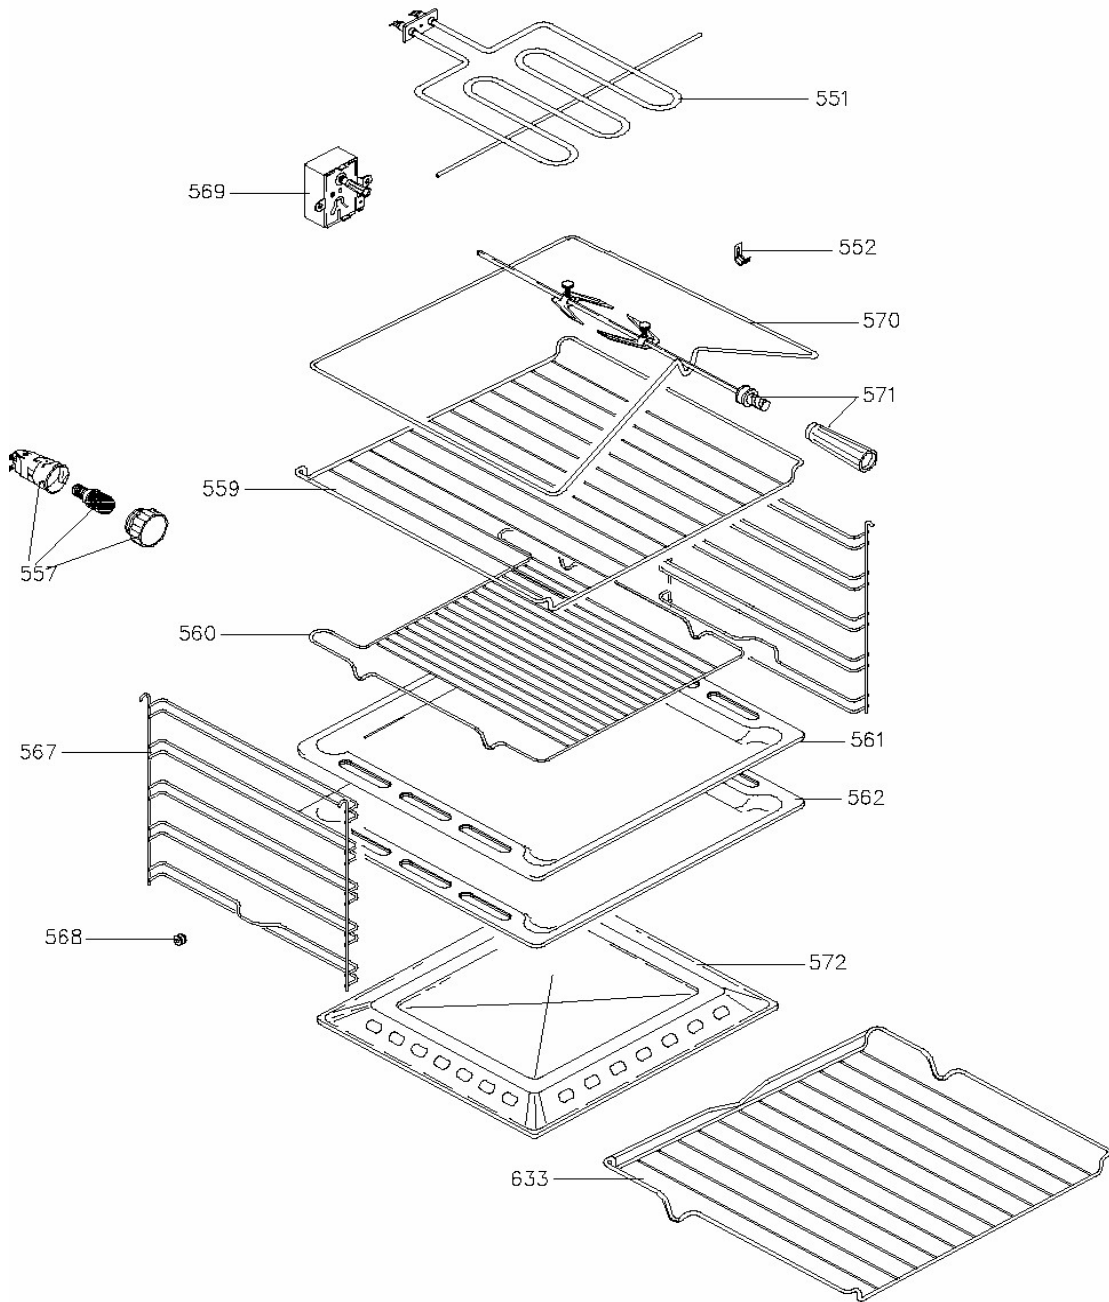

HORNO WO24513RS0

Marca	Whirlpool	WO24513RS0
Color	Gris Metalico	
Capacidad	30"	

PARRILLAS Y ACCESORIOS

Nota: La imagen mostrada en este explosionado puede no ser idéntica a la pieza real del aparato, mas sin embargo el número de parte mostrado en el listado corresponde a la pieza real del aparato.