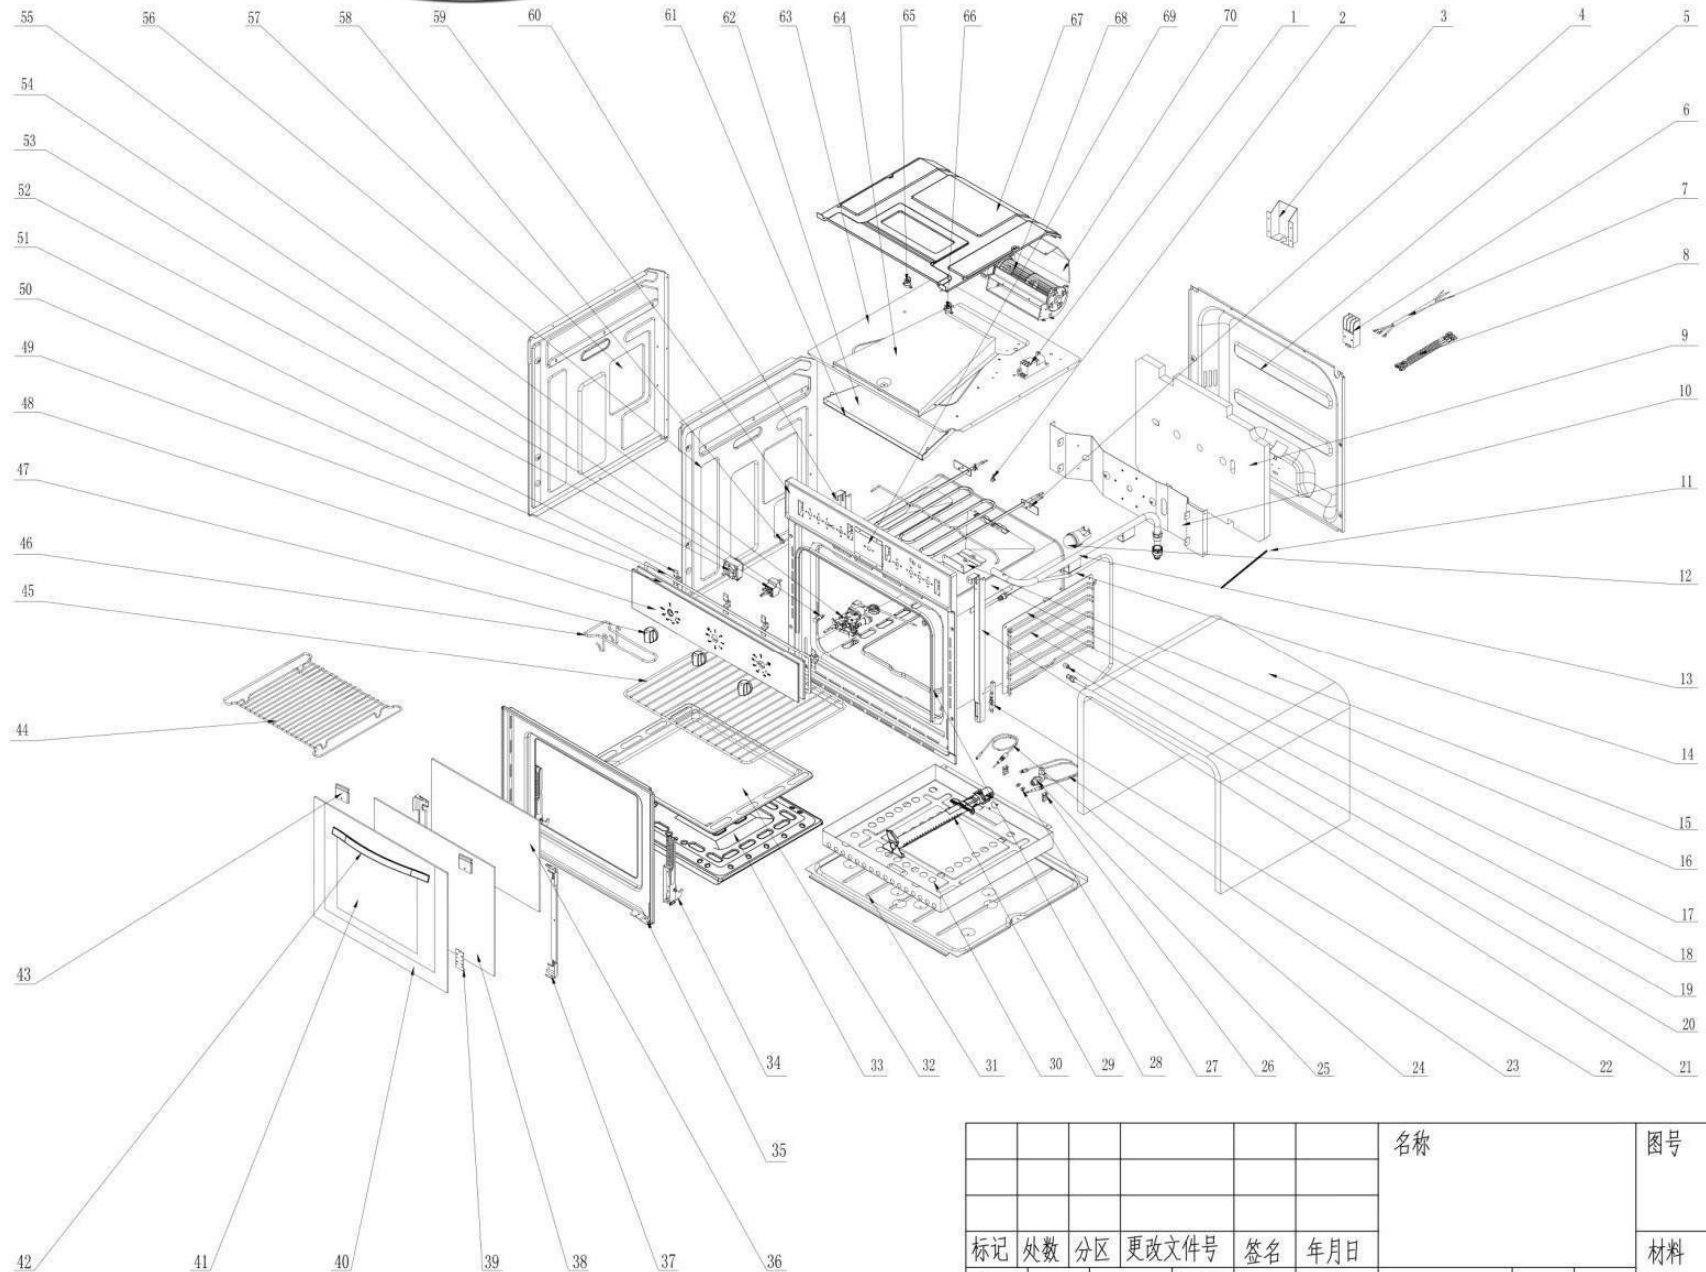

# EXPLOSIONADO DE PARTES

— HORNO EMPOTRABLE —

MODELO | WOA110S

# HORNO WOA110S

						名称			图号		
标记	处数	分区	更改文件号	签名	年月日				材料		
设计			标准化			缺陷标记	数量	比例			

# HORNO WOA110S

No. De parte de la puerta completa  
**2030100186**