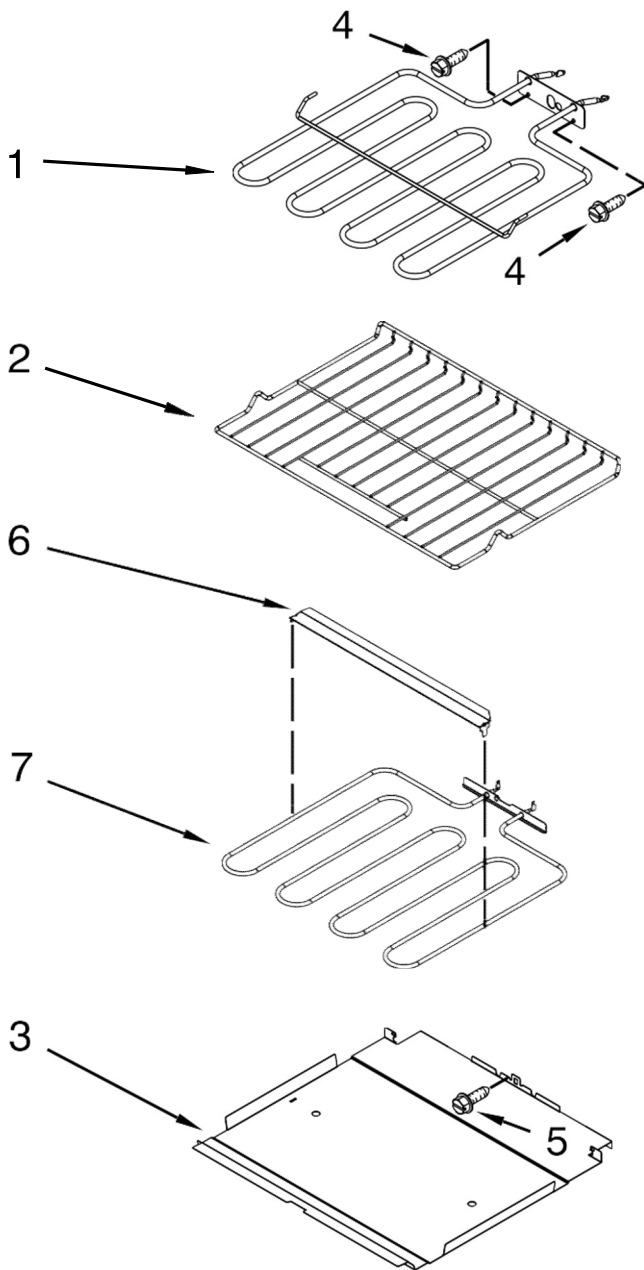

HORNO WOC54EC0AB02

Distribuidor Autorizado

Venta de Refacciones
Electrodomesticas

HORNO WOC54EC0AB02

<u>Illus.</u> <u>No.</u>	<u>Part No.</u>	<u>Description</u>
1	W10260252	Element, Broil
2	W10317430	Rack, Oven
3	W10318198	Tray, Hidden Bake

<u>Illus.</u> <u>No.</u>	<u>Part No.</u>	<u>Description</u>
4	7101P376-60	Screw
5	7101P426-60	Screw

<u>Illus.</u> <u>No.</u>	<u>Part No.</u>	<u>Description</u>
6	W10282957	Crossbar, Hidden Bake Tray
7	W10546517	Element, Bake