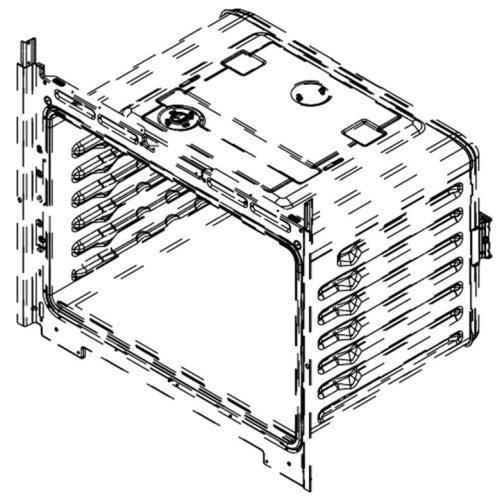

HORNO WOC54EC0AB02

Distribuidor Autorizado

Venta de Refacciones
Electrodomesticas

HORNO WOC54EC0AB02

<u>Illus.</u> <u>No.</u>	<u>Part No.</u>	<u>Description</u>
1	W10260252	Element, Broil
2	W10317430	Rack, Oven
3	W10318198	Tray, Hidden Bake

<u>Illus.</u> <u>No.</u>	<u>Part No.</u>	<u>Description</u>
4	7101P376-60	Screw
5	7101P426-60	Screw

<u>Illus.</u> <u>No.</u>	<u>Part No.</u>	<u>Description</u>
6	W10282957	Crossbar, Hidden Bake Tray
7	W10546517	Element, Bake