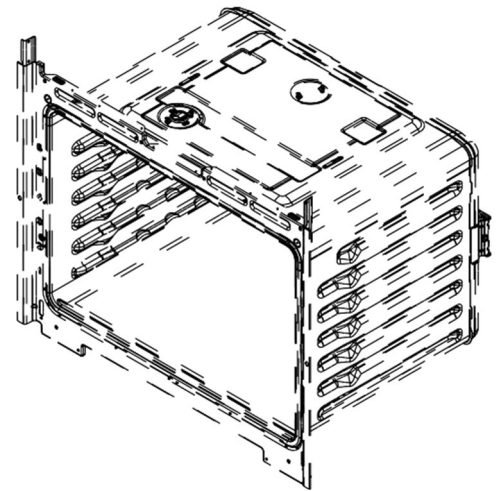

HORNO WOC54EC0AB03

Distribuidor Autorizado

SurteRápido.com

Venta de Refacciones
Electrodomesticas

HORNO WOC54EC0AB03

<u>Illus.</u> <u>No.</u>	<u>Part No.</u>	<u>Description</u>
1	W10260252	Element, Broil
2	W10317430	Rack, Oven
3	W10318198	Tray, Hidden Bake

<u>Illus.</u> <u>No.</u>	<u>Part No.</u>	<u>Description</u>
4	7101P376-60	Screw
5	7101P426-60	Screw

<u>Illus.</u> <u>No.</u>	<u>Part No.</u>	<u>Description</u>
6	W10282957	Crossbar, Hidden Bake Tray
7	W10546517	Element, Bake