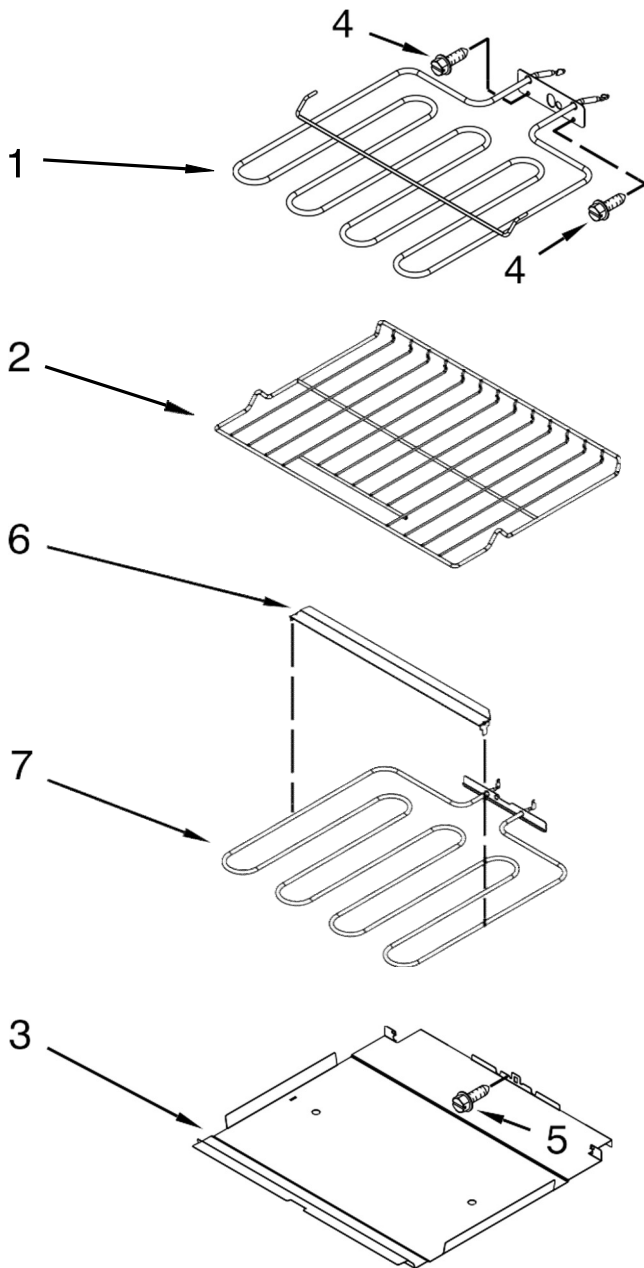

HORNO WOC54EC0AB03

Distribuidor Autorizado

SurteRápido.com

Venta de Refacciones
Electrodomesticas

HORNO WOC54EC0AB03

<u>Illus.</u> <u>No.</u>	<u>Part No.</u>	<u>Description</u>
1	W10260252	Element, Broil
2	W10317430	Rack, Oven
3	W10318198	Tray, Hidden Bake

<u>Illus.</u> <u>No.</u>	<u>Part No.</u>	<u>Description</u>
4	7101P376-60	Screw
5	7101P426-60	Screw

<u>Illus.</u> <u>No.</u>	<u>Part No.</u>	<u>Description</u>
6	W10282957	Crossbar, Hidden Bake Tray
7	W10546517	Element, Bake