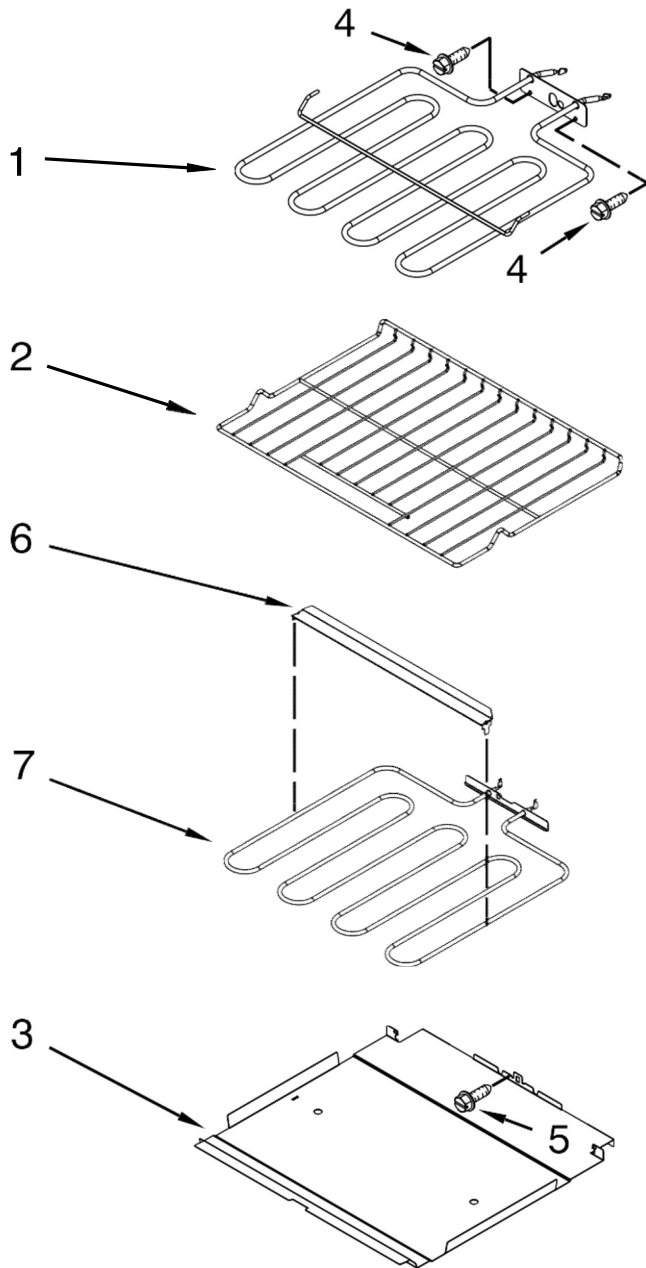

HORNO WOC54EC0AS02

Distribuidor Autorizado

SurteRápido.com

Venta de Refacciones
Electrodomesticas

HORNO WOC54EC0AS02

<u>Illus.</u> <u>No.</u>	<u>Part No.</u>	<u>Description</u>
1	W10260252	Element, Broil
2	W10317430	Rack, Oven
3	W10318198	Tray, Hidden Bake

<u>Illus.</u> <u>No.</u>	<u>Part No.</u>	<u>Description</u>
4	7101P376-60	Screw
5	7101P426-60	Screw

<u>Illus.</u> <u>No.</u>	<u>Part No.</u>	<u>Description</u>
6	W10282957	Crossbar, Hidden Bake Tray
7	W10546517	Element, Bake