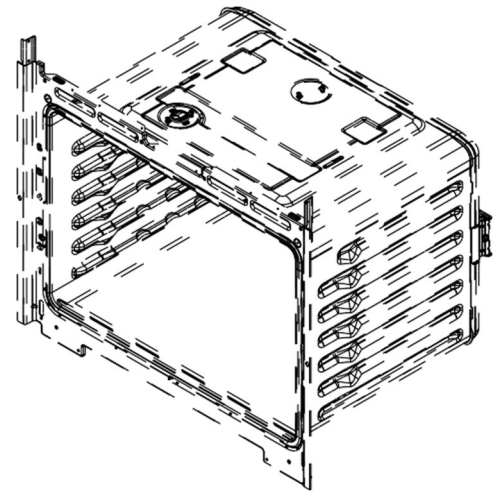

HORNO WOC54EC0AS02

Distribuidor Autorizado

SurteRápido.com

Venta de Refacciones
Electrodomesticas

HORNO WOC54EC0AS02

<u>Illus.</u> <u>No.</u>	<u>Part No.</u>	<u>Description</u>
1	W10260252	Element, Broil
2	W10317430	Rack, Oven
3	W10318198	Tray, Hidden Bake

<u>Illus.</u> <u>No.</u>	<u>Part No.</u>	<u>Description</u>
4	7101P376-60	Screw
5	7101P426-60	Screw

<u>Illus.</u> <u>No.</u>	<u>Part No.</u>	<u>Description</u>
6	W10282957	Crossbar, Hidden Bake Tray
7	W10546517	Element, Bake