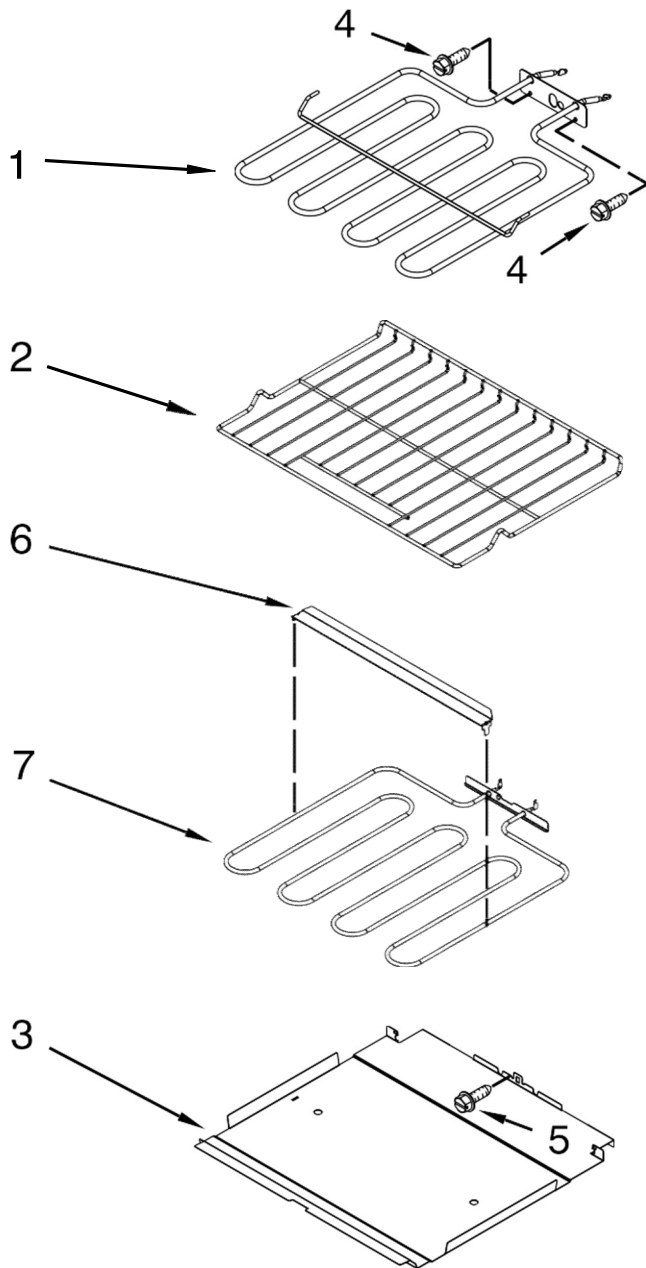

HORNO WOC54EC0AS03

Distribuidor Autorizado

SurteRápido.com

Venta de Refacciones
Electrodomesticas

HORNO WOC54EC0AS03

<u>Illus.</u> <u>No.</u>	<u>Part No.</u>	<u>Description</u>
1	W10260252	Element, Broil
2	W10317430	Rack, Oven
3	W10318198	Tray, Hidden Bake

<u>Illus.</u> <u>No.</u>	<u>Part No.</u>	<u>Description</u>
4	7101P376-60	Screw
5	7101P426-60	Screw

<u>Illus.</u> <u>No.</u>	<u>Part No.</u>	<u>Description</u>
6	W10282957	Crossbar, Hidden Bake Tray
7	W10546517	Element, Bake