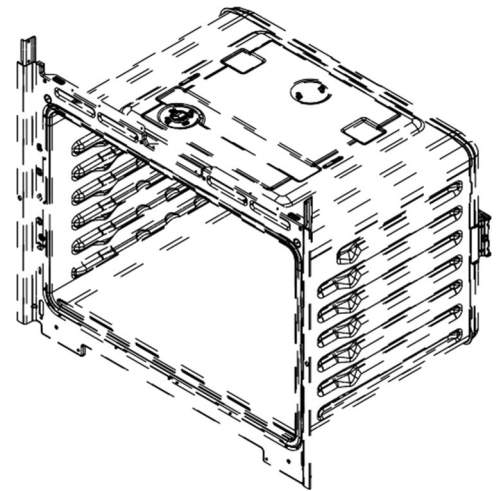

HORNO WOC54EC0AS03

Distribuidor Autorizado

SurteRápido.com

Venta de Refacciones
Electrodomesticas

HORNO WOC54EC0AS03

<u>Illus.</u> <u>No.</u>	<u>Part No.</u>	<u>Description</u>
1	W10260252	Element, Broil
2	W10317430	Rack, Oven
3	W10318198	Tray, Hidden Bake

<u>Illus.</u> <u>No.</u>	<u>Part No.</u>	<u>Description</u>
4	7101P376-60	Screw
5	7101P426-60	Screw

<u>Illus.</u> <u>No.</u>	<u>Part No.</u>	<u>Description</u>
6	W10282957	Crossbar, Hidden Bake Tray
7	W10546517	Element, Bake