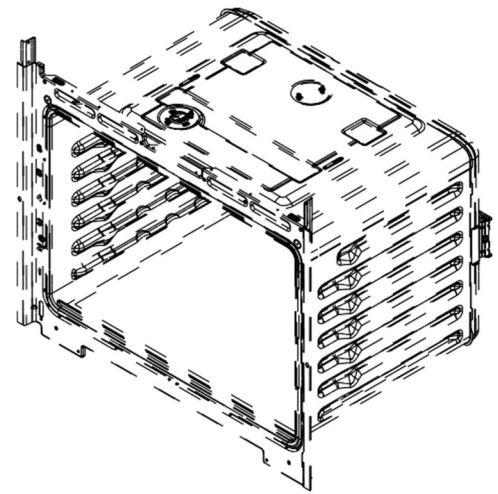

HORNO WOC54EC0AS04

Distribuidor Autorizado

SurteRápido.com

Venta de Refacciones
Electrodomesticas

HORNO WOC54EC0AS04

<u>Illus.</u> <u>No.</u>	<u>Part No.</u>	<u>Description</u>
1	W10260252	Element, Broil
2	W10317430	Rack, Oven
3	W10318198	Tray, Hidden Bake

<u>Illus.</u> <u>No.</u>	<u>Part No.</u>	<u>Description</u>
4	7101P434-60	Screw
5	7101P426-60	Screw

<u>Illus.</u> <u>No.</u>	<u>Part No.</u>	<u>Description</u>
6	W10282957	Crossbar, Hidden Bake Tray
7	W10546517	Element, Bake