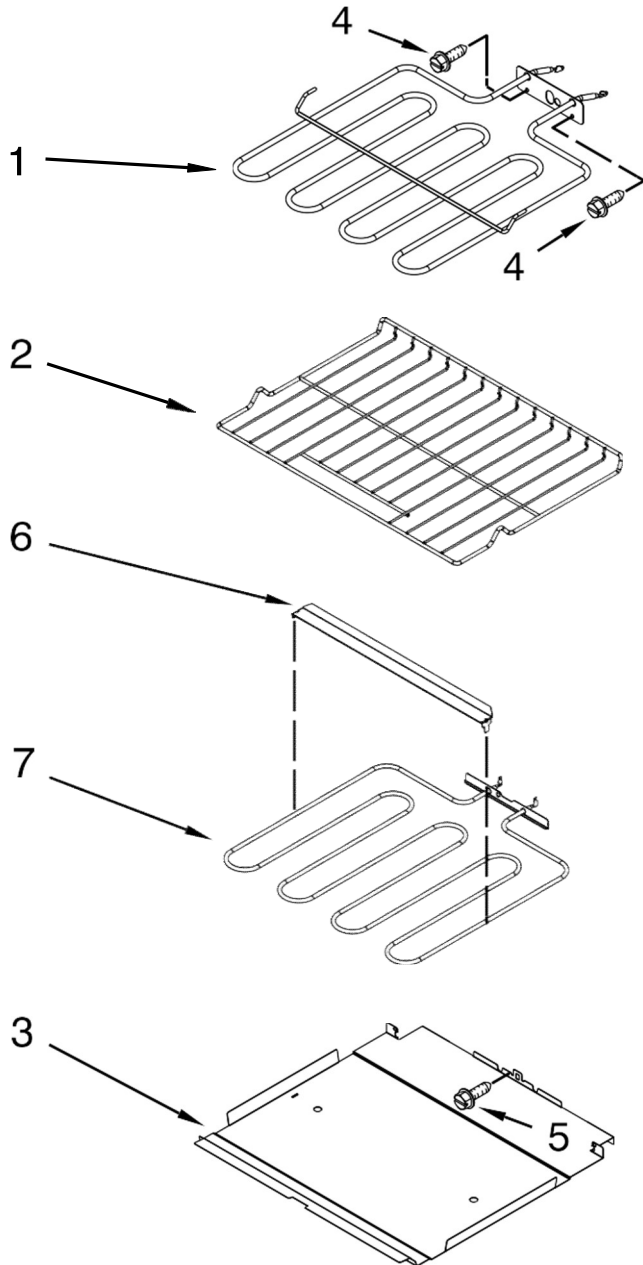

HORNO WOC54EC0AS04

Distribuidor Autorizado

SurteRápido.com

Venta de Refacciones
Electrodomesticas

HORNO WOC54EC0AS04

<u>Illus.</u> <u>No.</u>	<u>Part No.</u>	<u>Description</u>
1	W10260252	Element, Broil
2	W10317430	Rack, Oven
3	W10318198	Tray, Hidden Bake

<u>Illus.</u> <u>No.</u>	<u>Part No.</u>	<u>Description</u>
4	7101P434-60	Screw
5	7101P426-60	Screw

<u>Illus.</u> <u>No.</u>	<u>Part No.</u>	<u>Description</u>
6	W10282957	Crossbar, Hidden Bake Tray
7	W10546517	Element, Bake