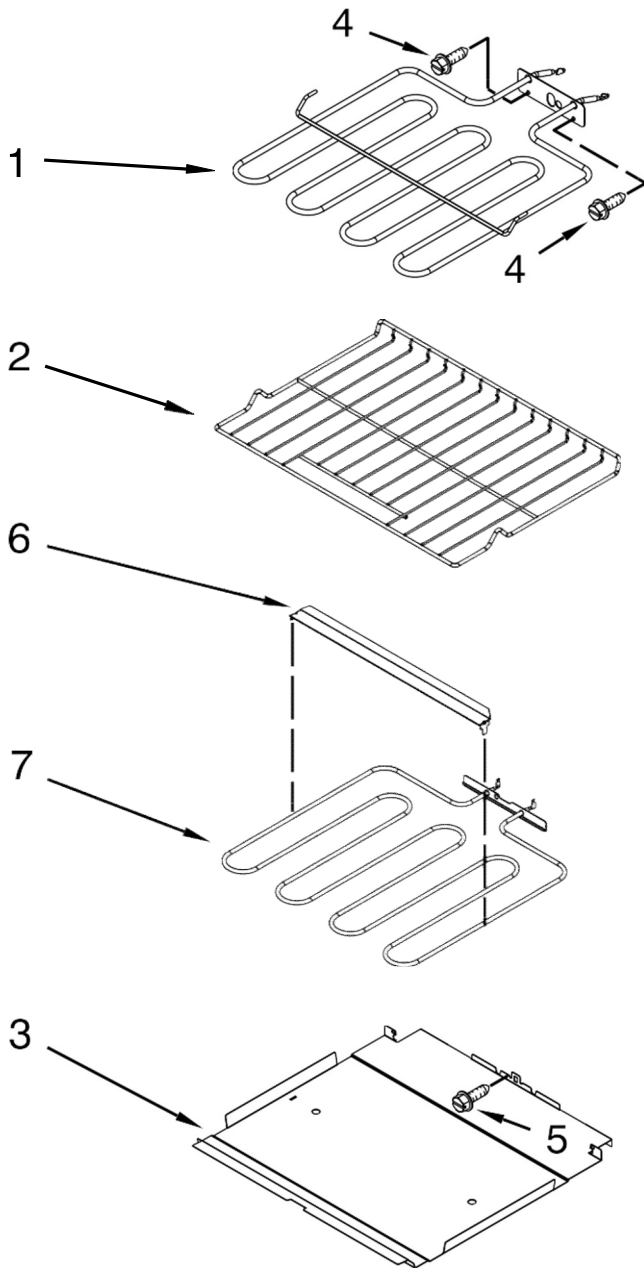

HORNO WOC54EC0AW02

Distribuidor Autorizado

SurteRápido.com

Venta de Refacciones
Electrodomesticas

HORNO WOC54EC0AW02

<u>Illus.</u> <u>No.</u>	<u>Part No.</u>	<u>Description</u>
1	W10260252	Element, Broil
2	W10317430	Rack, Oven
3	W10318198	Tray, Hidden Bake

<u>Illus.</u> <u>No.</u>	<u>Part No.</u>	<u>Description</u>
4	7101P376-60	Screw
5	7101P426-60	Screw

<u>Illus.</u> <u>No.</u>	<u>Part No.</u>	<u>Description</u>
6	W10282957	Crossbar, Hidden Bake Tray
7	W10546517	Element, Bake