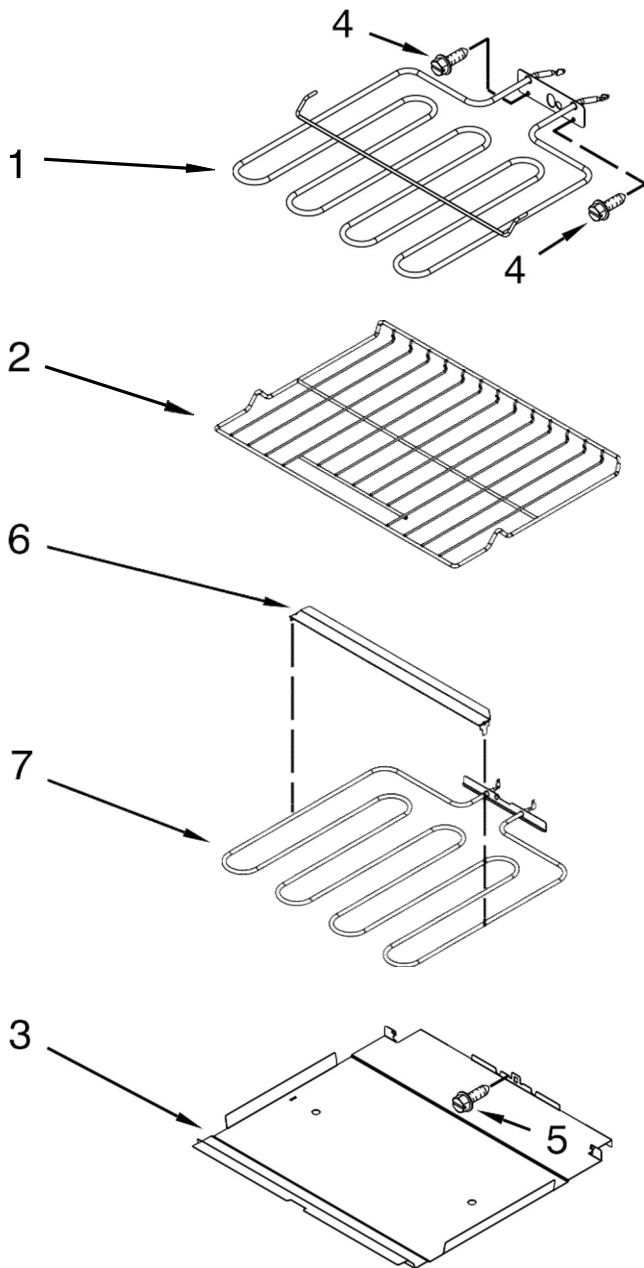

HORNO WOC54EC0AW03

Distribuidor Autorizado

SurteRápido.com

Venta de Refacciones
Electrodomesticas

HORNO WOC54EC0AW03

<u>Illus.</u> <u>No.</u>	<u>Part No.</u>	<u>Description</u>
1	W10260252	Element, Broil
2	W10317430	Rack, Oven
3	W10318198	Tray, Hidden Bake

<u>Illus.</u> <u>No.</u>	<u>Part No.</u>	<u>Description</u>
4	7101P376-60	Screw
5	7101P426-60	Screw

<u>Illus.</u> <u>No.</u>	<u>Part No.</u>	<u>Description</u>
6	W10282957	Crossbar, Hidden Bake Tray
7	W10546517	Element, Bake