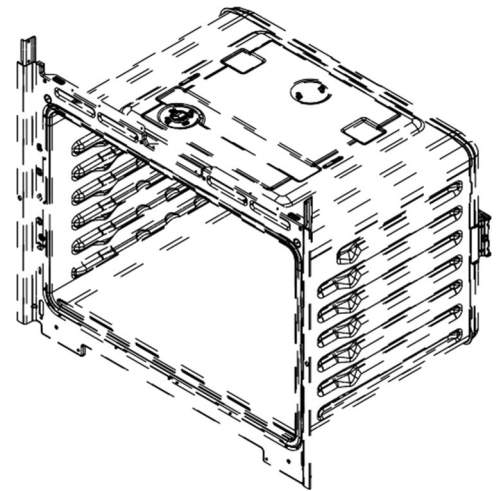

HORNO WOC54EC0AW03

Distribuidor Autorizado

SurteRápido.com

Venta de Refacciones
Electrodomesticas

HORNO WOC54EC0AW03

<u>Illus.</u> <u>No.</u>	<u>Part No.</u>	<u>Description</u>
1	W10260252	Element, Broil
2	W10317430	Rack, Oven
3	W10318198	Tray, Hidden Bake

<u>Illus.</u> <u>No.</u>	<u>Part No.</u>	<u>Description</u>
4	7101P376-60	Screw
5	7101P426-60	Screw

<u>Illus.</u> <u>No.</u>	<u>Part No.</u>	<u>Description</u>
6	W10282957	Crossbar, Hidden Bake Tray
7	W10546517	Element, Bake