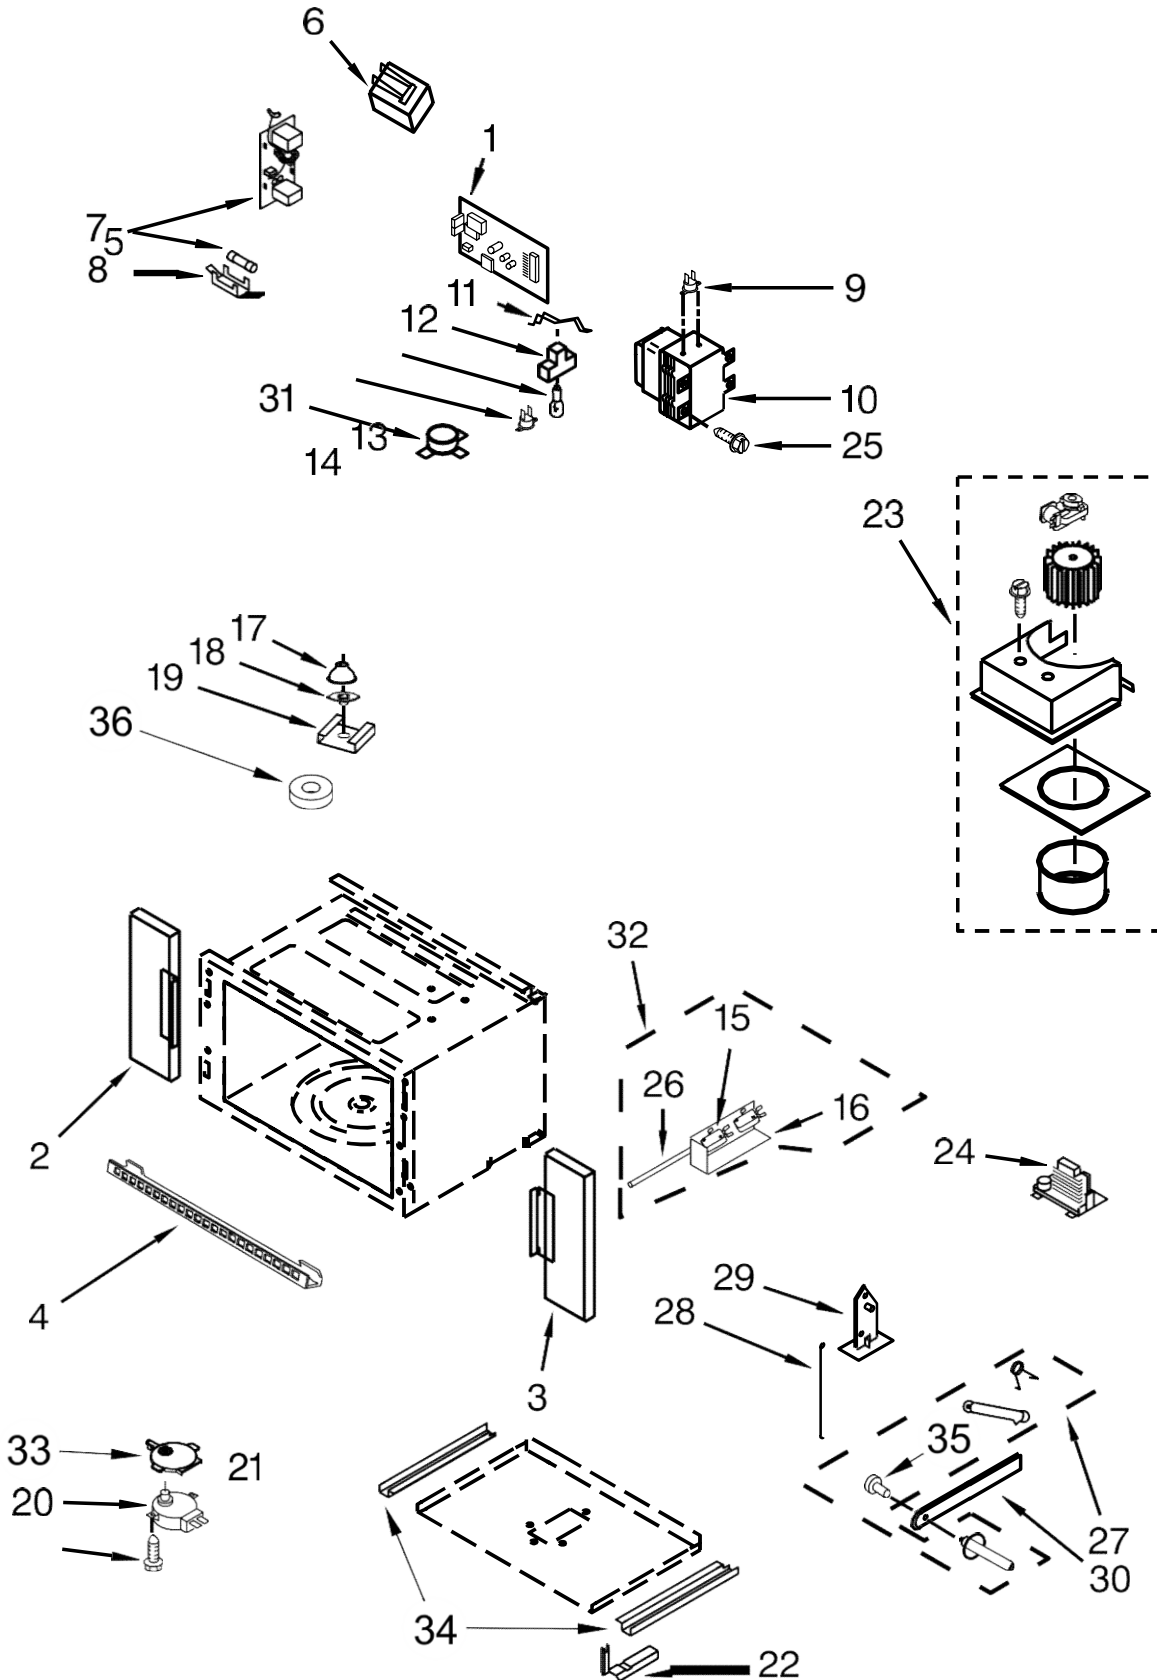

HORNO WOC54EC0AW04