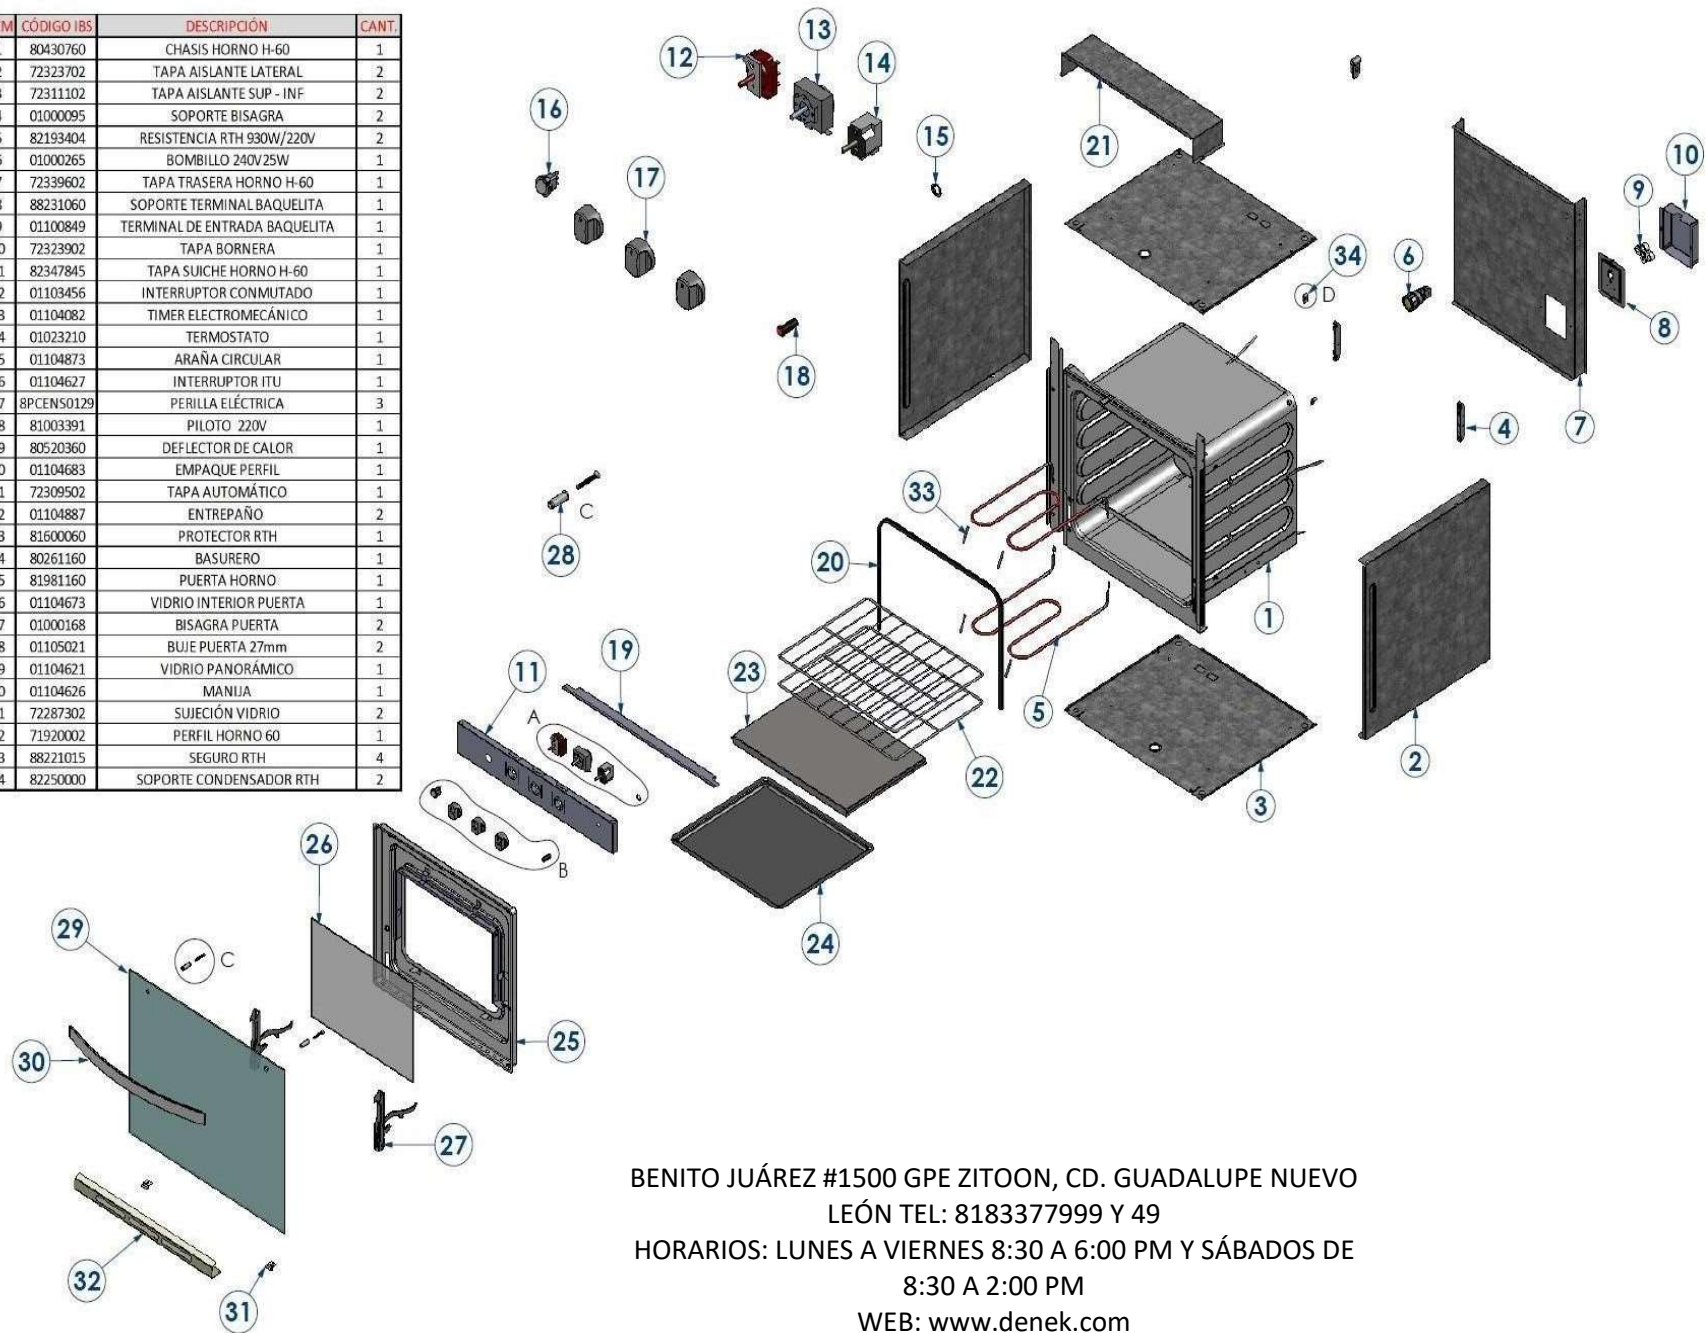

EXPLOSIONADO DE PARTES — HORNO IMPORTADO —

MODELO | WOE100F

HORNO WOE100F

ÍTEM	CÓDIGO IBS	DESCRIPCIÓN	CANT.
1	80430760	CHASIS HORNO H-60	1
2	72323702	TAPA AISLANTE LATERAL	2
3	72311102	TAPA AISLANTE SUP - INF	2
4	01000095	SOPORTE BISAGRA	2
5	82193404	RESISTENCIA RTH 930W/220V	2
6	01000265	BOMBILLO 240V/25W	1
7	72339602	TAPA TRASERA HORNO H-60	1
8	88231060	SOPORTE TERMINAL BAQUELITA	1
9	01100849	TERMINAL DE ENTRADA BAQUELITA	1
10	72323902	TAPA BORNERA	1
11	82347845	TAPA SUICHE HORNO H-60	1
12	01103456	INTERRUPTOR CONMUTADO	1
13	01104082	TIMER ELECTROMECÁNICO	1
14	01023210	TERMOSTATO	1
15	01104873	ARAÑA CIRCULAR	1
16	01104627	INTERRUPTOR ITU	1
17	8PCENS0129	PERILLA ELÉCTRICA	3
18	81003391	PILOTO 220V	1
19	80520360	DEFLECTOR DE CALOR	1
20	01104683	EMPAQUE PERFIL	1
21	72309502	TAPA AUTOMÁTICO	1
22	01104887	ENTREPAÑO	2
23	81600060	PROTECTOR RTH	1
24	80261160	BASURERO	1
25	81981160	PUERTA HORNO	1
26	01104673	VIDRIO INTERIOR PUERTA	1
27	01000168	BISAGRA PUERTA	2
28	01105021	BUJE PUERTA 27mm	2
29	01104621	VIDRIO PANORÁMICO	1
30	01104626	MANIJA	1
31	72287302	SUJECIÓN VIDRIO	2
32	71920002	PERFIL HORNO 60	1
33	88221015	SEGURO RTH	4
34	82250000	SOPORTE CONDENSADOR RTH	2

BENITO JUÁREZ #1500 GPE ZITON, CD. GUADALUPE NUEVO
 LEÓN TEL: 8183377999 Y 49
 HORARIOS: LUNES A VIERNES 8:30 A 6:00 PM Y SÁBADOS DE
 8:30 A 2:00 PM
 WEB: www.denek.com