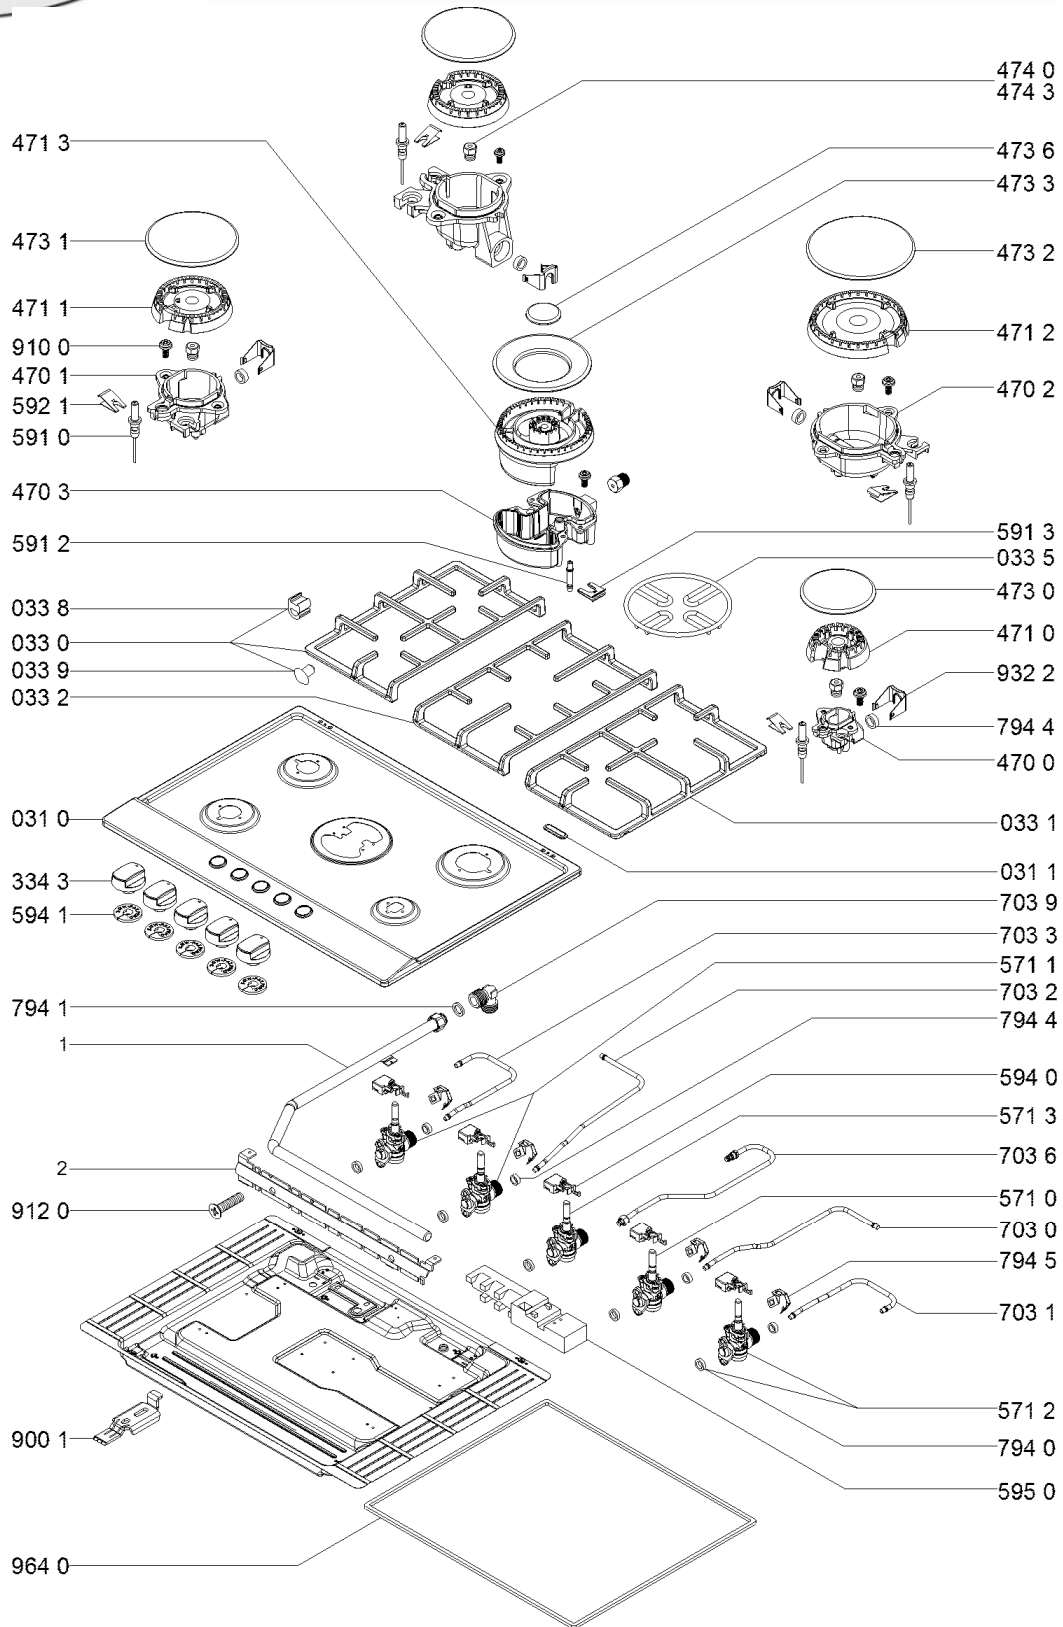

EXPLOSIONADO DE PARTES

— PARRILLA A GAS —

MODELO | WP3050S00

PARRILLA WP3050S00

PARRILLA WP3050S00

Color: Acero Inoxidable

No.	DESCRIPCIÓN	No. de Parte
0020	Tapa De Vidrio	480121104663
0020	Tapa De Vidrio	480121104664
0021	Soporte Tapa	480121104572
0310	Encimera Gas IX	481010529384
0311	Paragolpes Tapa	481246228718
0330	Rejilla	480121104743
0331	Rejilla	480121104742
0332	Rejilla	480121104744
0335	Rejilla Central	481010532871
0337	Goma	481246368017
0338	Tope Amortigua.	480121104575
0339	Tope Amortigua.	480121104576
0430	Bisagra Dcha. Tapa	481941719216
0431	Bisagra Izda. Tapa	481941719217
0432	Soporte Negro	480121104581
0432	Soporte Aluminio	480121104579
0433	Soporte Negro	480121104583
0433	Soporte Aluminio	480121104582
0434	Arandela	480121104571
0435	Junta Bisagra	481946698736
3343	Botón	480121104622
4700	Sopor. Inyector Aux.	480121103802
4701	Sopor. Inyector Sr	480121103649
4702	Sopor. Inyector	480121103651
4703	Sopor. Inyector MWK	481010532077
4710	Cuerpo Quemador Aux	480121103803
4711	Cuerpo Quemador Sr	480121103652
4712	Cuerpo Quemador R	480121103653
4713	Cuerpo Quemador	480121100582
4730	Tapa Quemador Aux	481010464428
4731	Tapa Quemador Sr	481010464434
4732	Tapa Quemador	481010464438
4733	Tapa Quemador	481236078189
4736	Tapa Quemador	481236068964
4740	Kit de Inyectores G20-20 Mbar (Nat)	481010400270
4743	Kit de Inyectores G30-29 Mbar (LP)	481010400253