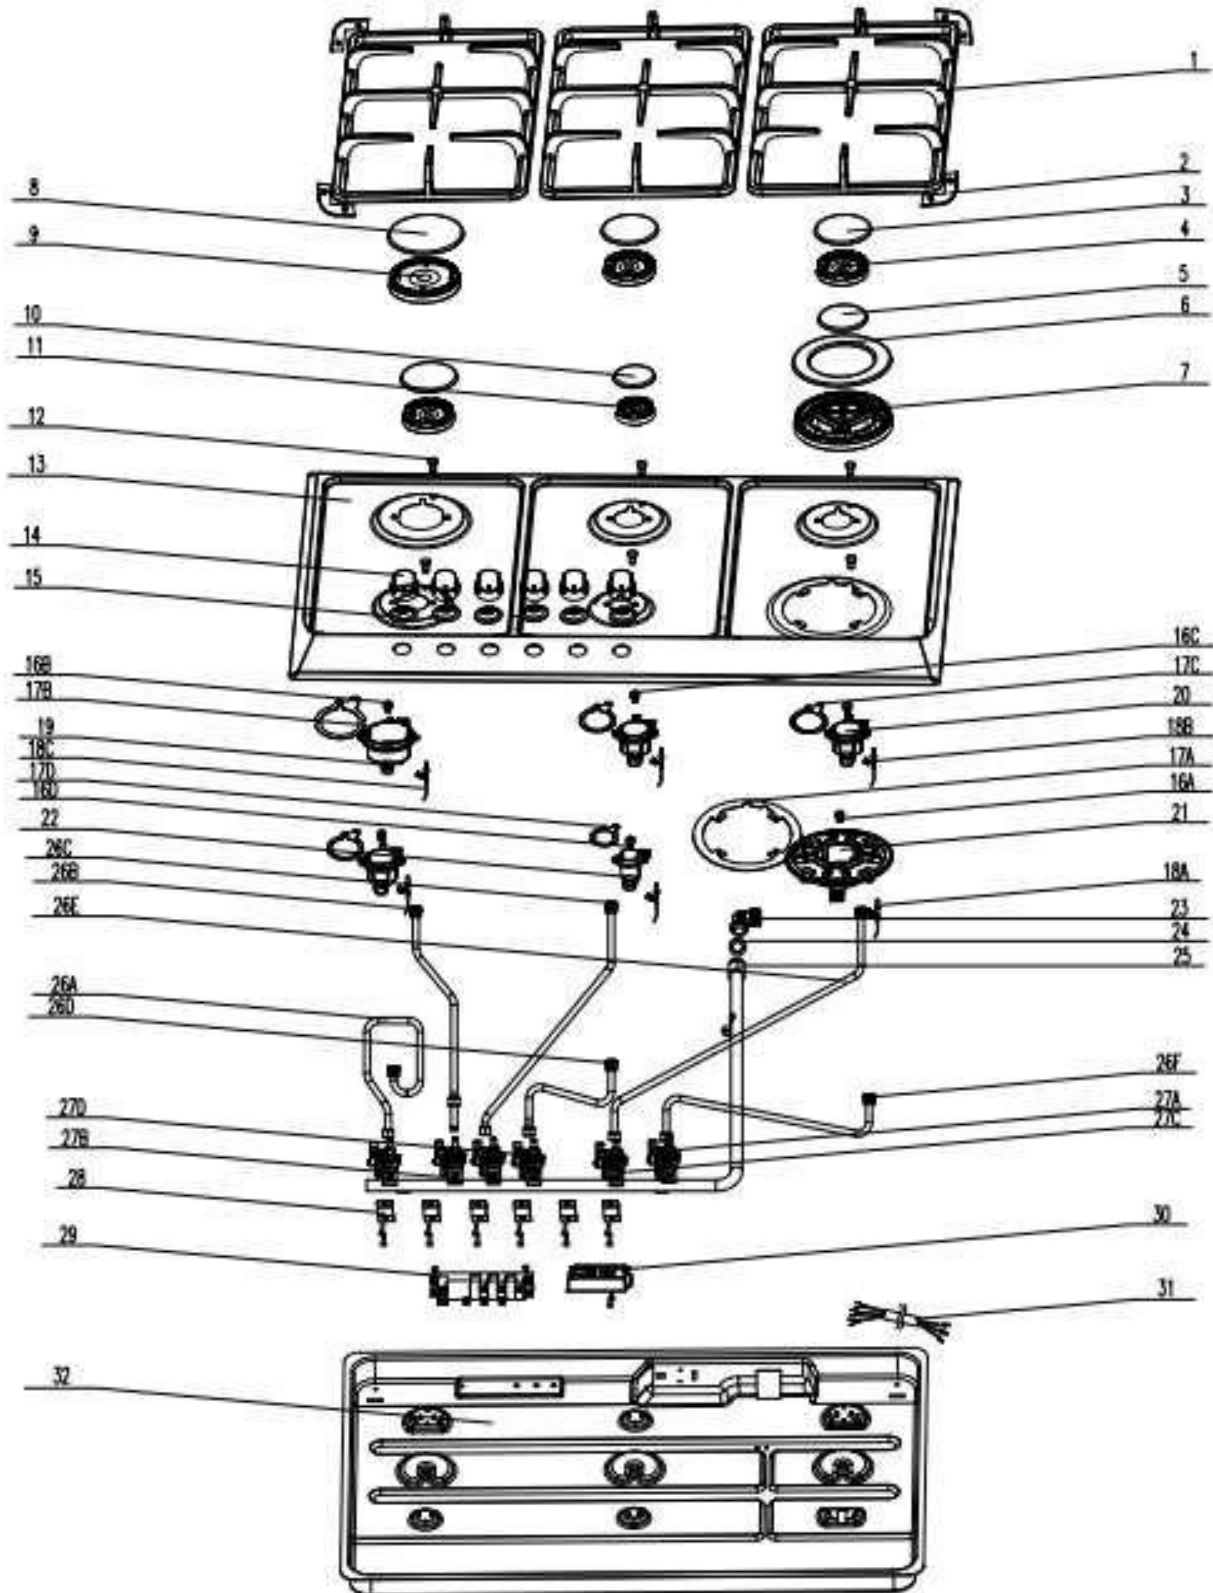

Whirlpool

SERVICE

CENTRO DE SOLUCIONES

LO ORIGINAL MARCA DIFERENCIA

EXPLOSIONADO DE PARTES

- PARRILLA A GAS -

MODELO | WP3650S

Distribuidor Autorizado

SurteRápido.com

Venta de Refacciones
Electrodomesticas

PARRILLA WP3650S

PFM960TX-E

PARRILLA WP3650S

No. Ilustración	Descripción	Piezas	No. Parte
1	TRIVET	3	30402600008
2	SILICON PAD	12	30202300011
3	SEMI-RAPID BURNER CAP	3	30403000052
4	SEM-RAPID BURNER INJECTOR	3	30402900027
5	INNER BURNER CAP	1	30403000006
6	OUTER BURNER CAP	1	30403000022
7	TRIPLE BURNER INJECTOR	1	30402900003
8	RAPID BURNER CAP	1	30403000066
9	RAPID BURNER INJECTOR	1	30402900038
10	AUXILIARY BURNER CAP	1	30403000040
11	AUXILIARY BURNER INJECTOR	1	30402900019
12	BLOCK	6	30205600004
13	PANEL	1	30300400410
14	KNOB #32	6	30402500041
15	SWITCH WATER PROOF RING	6	30201900031
16A	TRIPLE BURNER NOZZLE Y0.98	1	30402100127
16B	TRIPLE BURNER NOZZLE Y0.93	1	30402100125
16C	NOZZLE Y0.71	3	30402100108
16D	NOZZLE Y0.57	1	30402100096
17A	BOTTOM WATER PROOF RING I	1	30201900023
17B	BOTTOM WATER PROOF RING II	1	30201900022
17C	BOTTOM WATER PROOF RING III	3	30201900021
17D	BOTTOM WATER PROOF RING IV	1	30201900020
18A	IGNITION NEEDLE I	1	30402400001
18B	IGNITION NEEDLE II	1	30402400004
18C	IGNITION NEEDLE III	4	30402400003
19	BOTTOM CAP I	1	30402800033
20	BOTTOM CAP II	3	30402800024
21	BOTTOM CAP III	1	30402800003
22	BOTTOM CAP IV	1	30402800017
23	THE INLET ELBOW	1	30402200001
24	SEALING RING	2	30200300012
25	INLET PIPE	1	30401900198
26A	AL TUBE A	1	30402000670
26B	AL TUBE B	1	30402000671
26C	AL TUBE C	1	30402000672
26D	AL TUBE D	1	30402000673
26E	AL TUBE E	1	30402000674
26F	AL TUBE F	1	30402000675
27A	VALVE 0.65	1	30403100001
27B	VALVE 0.44	1	30403100002
27C	VALVE 0.35	3	30403100003
27D	VALVE 0.27	1	30403100004