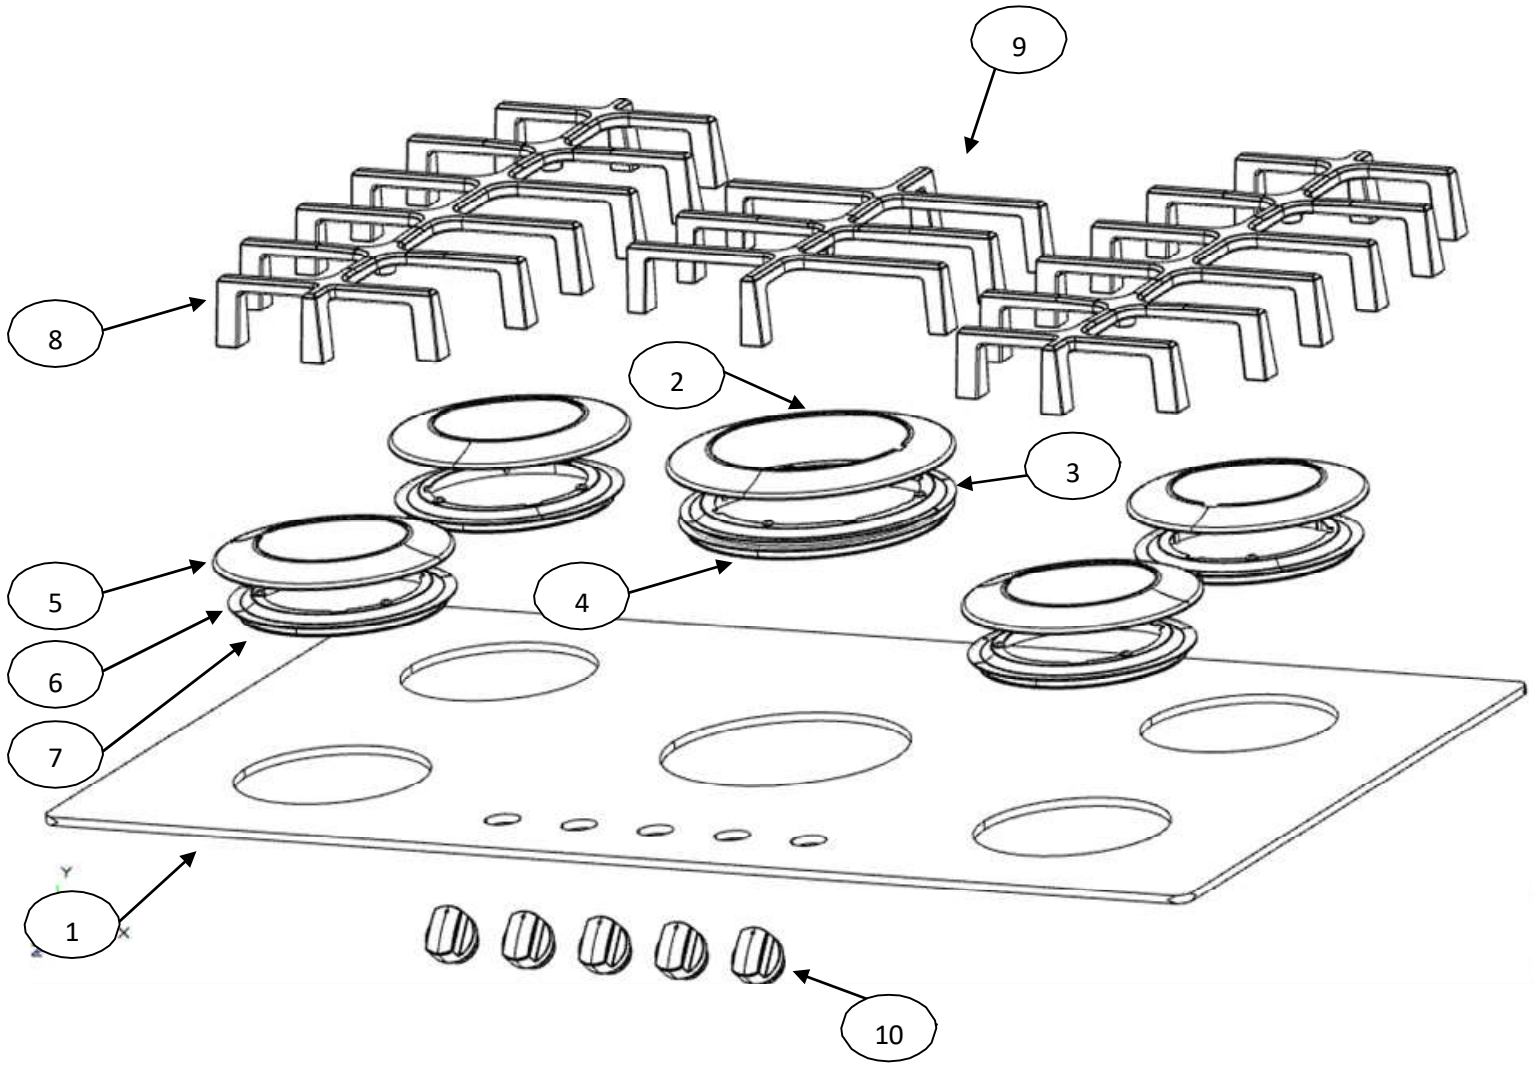

EXPLOSIONADO DE PARTES — PARRILLA A GAS IMPORTADA —

MODELO | WP3690B

PARRILLA WP3690B

BENITO JUÁREZ #1500 GPE ZITON, CD. GUADALUPE NUEVO LEÓN TEL: 8183377999 Y 49
HORARIOS: LUNES A VIERNES 8:30 A 6:00 PM Y SÁBADOS DE 8:30 A 2:00 PM
WEB: www.denek.com

PARRILLA WP3690B

No. Ilus.	DESCRIPCIÓN	Cant.	No. de Parte
1	COOKTOP GLASS FLAT BURNERS	1	W10666234
2	SKIRT ULTRA RAPID BURNER	1	W10661912
3	BRACKET SUPPORT ULTRA RAPID BURNER	1	W10760350
4	GASKET BURNER GLASS HOLE	1	W10672063
5	SKIRT RAPID BURNER	1	W10661911
6	BRACKET SUPPORT RAPID BURNER	1	W10661909
7	GASKET BURNER GLASS HOLE - SMALL	1	W10672062
8	LATERAL GRATE GOG	1	W10727845
9	CENTRAL GRATE GOG	4	W10727844
10	THOR SLIM KNOB WITH INOX COVER	2	4619601152