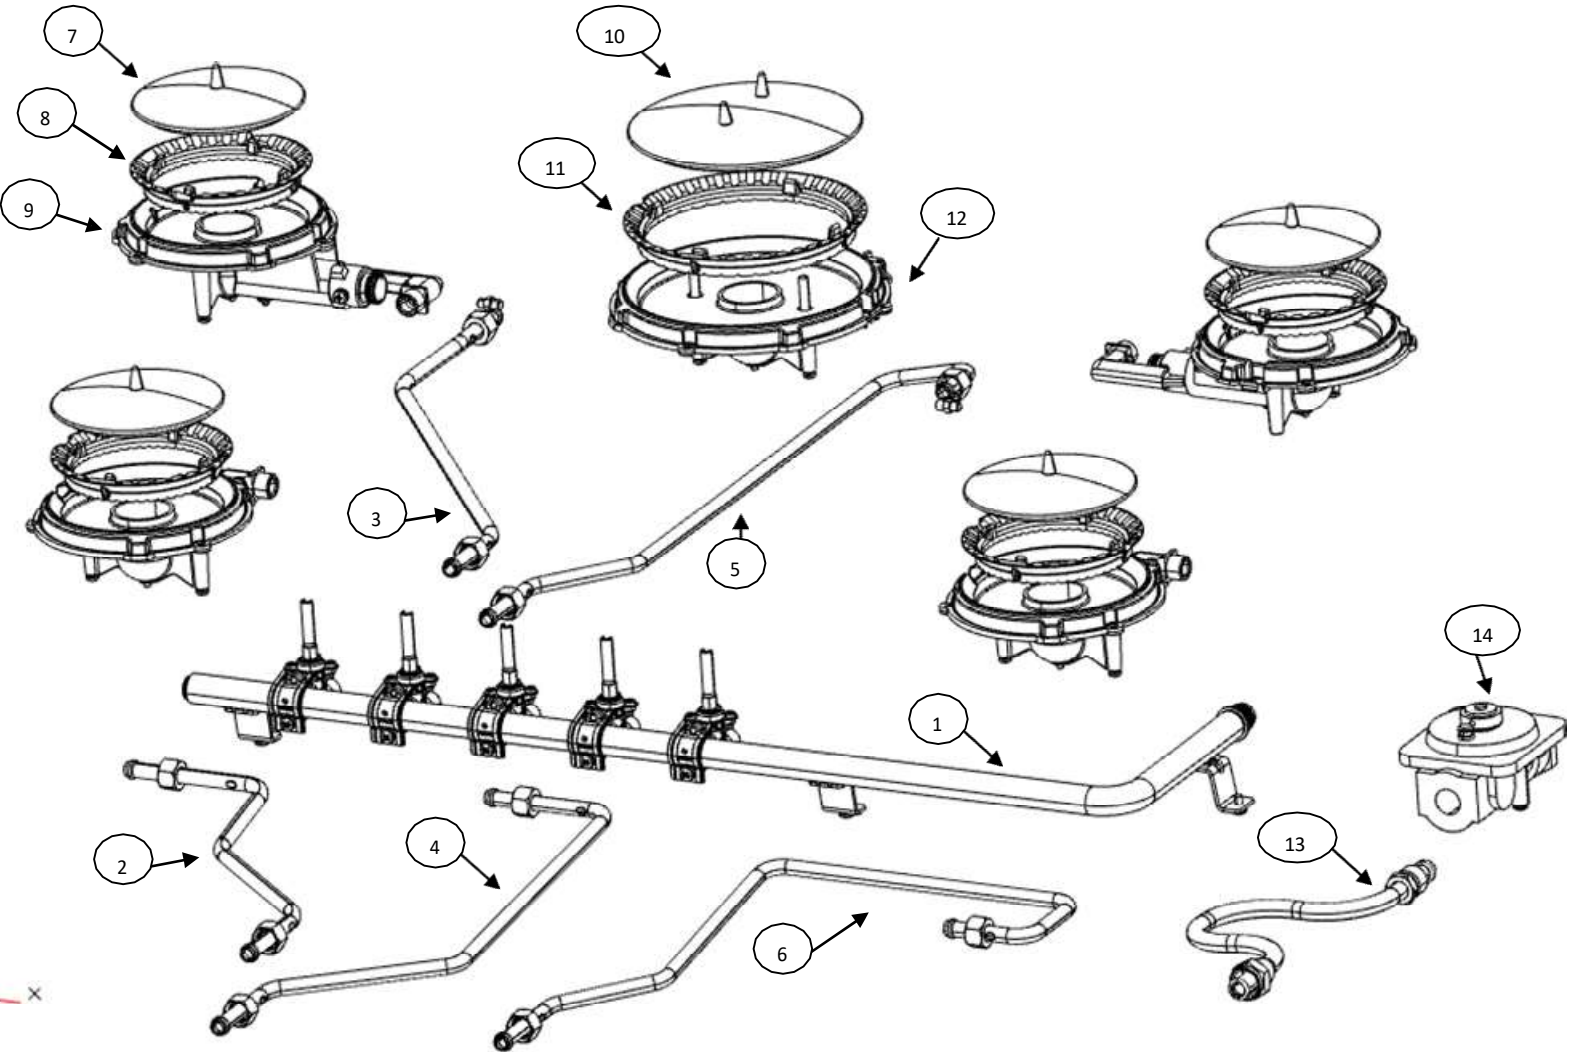

PARRILLA WP3690B

BENITO JUÁREZ #1500 GPE ZITON, CD. GUADALUPE NUEVO LEÓN TEL: 8183377999 Y 49
HORARIOS: LUNES A VIERNES 8:30 A 6:00 PM Y SÁBADOS DE 8:30 A 2:00 PM
WEB: www.denek.com

PARRILLA WP3690B

No. Ilus.	DESCRIPCIÓN	Cant.	No. de Parte
1	BOX COOKTOP GLASS	1	W10662615
2	UPPER SEAL	1	W10674927
3	KRAKATOA MODULE GUARD	1	W10748492
4	BRACKET SUPPORT BURNER	1	W10662616

PARRILLA WP3690B

BENITO JUÁREZ #1500 GPE ZITON, CD. GUADALUPE NUEVO LEÓN TEL: 8183377999 Y 49
HORARIOS: LUNES A VIERNES 8:30 A 6:00 PM Y SÁBADOS DE 8:30 A 2:00 PM
WEB: www.denek.com

PARRILLA WP3690B

No. Ilus.	DESCRIPCIÓN	Cant.	No. de Parte
1	MANIFOLD TUBE ASSEMBLY GOG	1	W10677254
2	TUBING ASSY LEFT FRONT GOG	1	W10669590
3	TUBING ASSY LEFT REAR GOG	1	W10669586
4	TUBING ASSY CENTRAL GOG	1	W10669642
5	TUBING ASSY RIGHT REAR GOG	1	W10669646
6	TUBING ASSY RIGHT FRONT	1	W10669655
7	BURNER CAP-R, FLAT	1	W10675031
8	SPREADER-R, FLAT	1	W10390657
9	RAPID BURNER GOG COOKTOP	4	W10708435
10	BURNER CAP-UR, FLAT	1	W10675032
11	SPREADER-UR, FLAT	1	W10390658
12	ULTRA RAPID BURNER GOG COOKTOP	1	W10708437
13	TUBE CONNECT	1	W10705322
14	REGULATOR, CONV. ELECT. IGN	1	W10678706

PARRILLA WP3690B

BENITO JUÁREZ #1500 GPE ZITON, CD. GUADALUPE NUEVO LEÓN TEL: 8183377999 Y 49
HORARIOS: LUNES A VIERNES 8:30 A 6:00 PM Y SÁBADOS DE 8:30 A 2:00 PM
WEB: www.denek.com

MINISPLIT SWA6067Q

No. Ilus.	DESCRIPCIÓN	Cant.	No. de Parte
1	SPARK MODULE 5 POSITIONS	1	W10688039
2	SPARK PLUG GOG (360)	3	W10695019
3	CLIP FOR SPARK PLUG	5	461960295292
4	SPARK PLUG GOG (500)	2	W10695025
5	COVER SWITCH PROTECTOR	5	W10553016