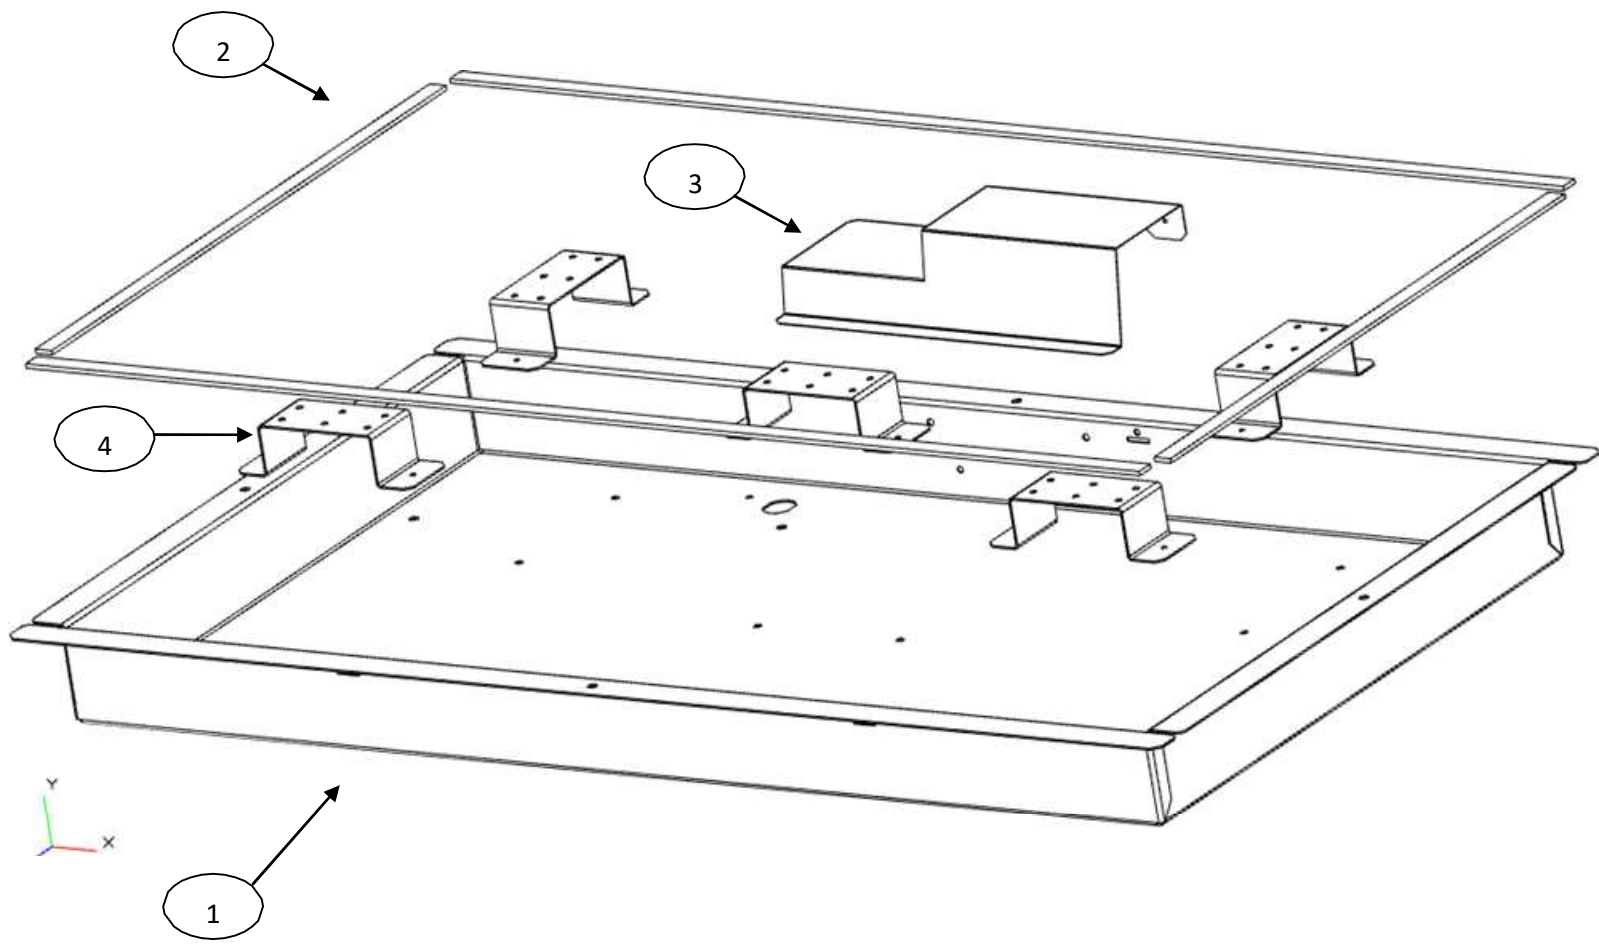

BENITO JUÁREZ #1500 GPE ZITON, CD. GUADALUPE NUEVO LEÓN TEL: 8183377999 Y 49
HORARIOS: LUNES A VIERNES 8:30 A 6:00 PM Y SÁBADOS DE 8:30 A 2:00 PM
WEB: www.denek.com