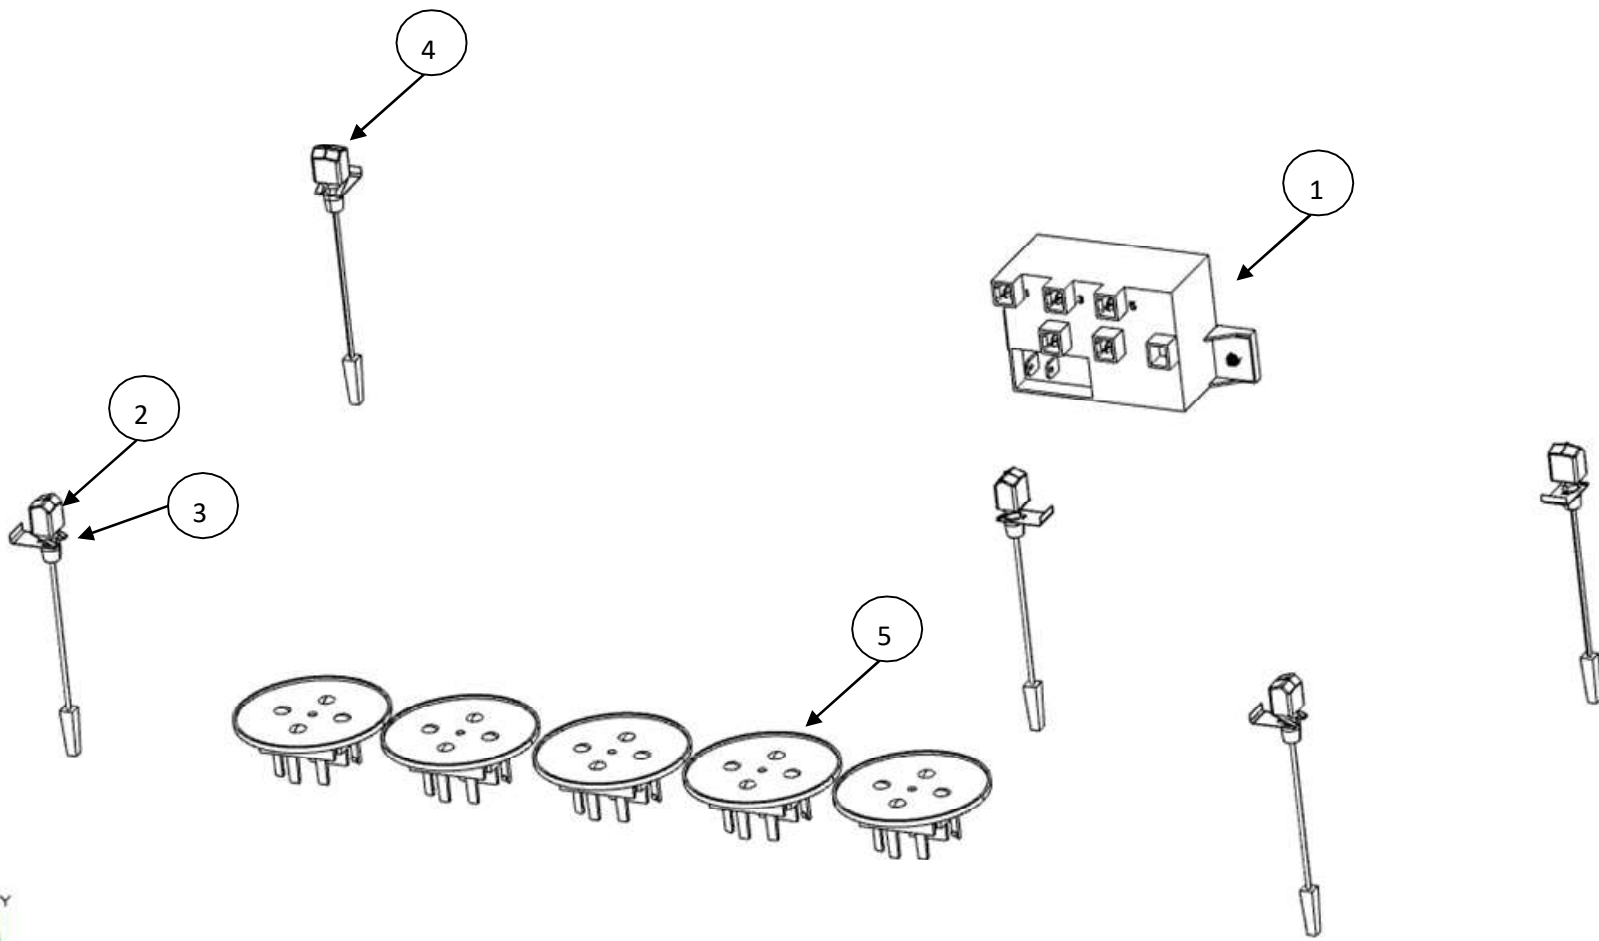

PARRILLA WP3690B

BENITO JUÁREZ #1500 GPE ZITON, CD. GUADALUPE NUEVO LEÓN TEL: 8183377999 Y 49
HORARIOS: LUNES A VIERNES 8:30 A 6:00 PM Y SÁBADOS DE 8:30 A 2:00 PM
WEB: www.denek.com

PARRILLA WP3690B

No. Ilus.	DESCRIPCIÓN	Cant.	No. de Parte
1	MANIFOLD TUBE ASSEMBLY GOG	1	W10677254
2	TUBING ASSY LEFT FRONT GOG	1	W10669590
3	TUBING ASSY LEFT REAR GOG	1	W10669586
4	TUBING ASSY CENTRAL GOG	1	W10669642
5	TUBING ASSY RIGHT REAR GOG	1	W10669646
6	TUBING ASSY RIGHT FRONT	1	W10669655
7	BURNER CAP-R, FLAT	1	W10675031
8	SPREADER-R, FLAT	1	W10390657
9	RAPID BURNER GOG COOKTOP	4	W10708435
10	BURNER CAP-UR, FLAT	1	W10675032
11	SPREADER-UR, FLAT	1	W10390658
12	ULTRA RAPID BURNER GOG COOKTOP	1	W10708437
13	TUBE CONNECT	1	W10705322
14	REGULATOR, CONV. ELECT. IGN	1	W10678706

PARRILLA WP3690B

BENITO JUÁREZ #1500 GPE ZITON, CD. GUADALUPE NUEVO LEÓN TEL: 8183377999 Y 49
HORARIOS: LUNES A VIERNES 8:30 A 6:00 PM Y SÁBADOS DE 8:30 A 2:00 PM
WEB: www.denek.com

MINISPLIT SWA6067Q

No. Ilus.	DESCRIPCIÓN	Cant.	No. de Parte
1	SPARK MODULE 5 POSITIONS	1	W10688039
2	SPARK PLUG GOG (360)	3	W10695019
3	CLIP FOR SPARK PLUG	5	461960295292
4	SPARK PLUG GOG (500)	2	W10695025
5	COVER SWITCH PROTECTOR	5	W10553016